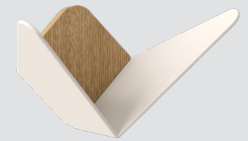

Butterflies mini

EUR	19.95	DKK	149.00
GBP	18.00	SEK	199.00

Butterflies medium

EUR	29.95	DKK	225.00
GBP	27.00	SEK	299.00