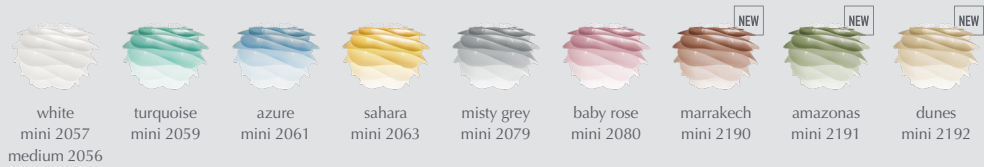

Carmina mini & medium | lampshade

Carmina mini ø: 32 cm h: 22 cm. Flip 180°
 Carmina medium ø: 48 cm h: 36 cm. Flip 180°
 Pendant, floor and table lamp. Materials: Polypropylene
 Designed by Søren Ravn Christensen & Anders Klem