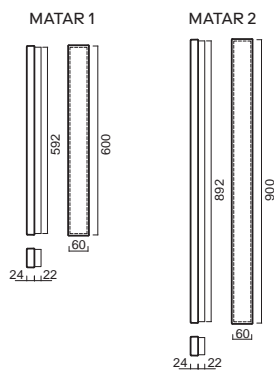

MATAR 1, 2 NEW

Montura kovová, možnost připojení zespodu nebo z boku
Stínidlo opálový polykarbonát
Držení stínidla pružinové
Umístění stropní / nástěnné

Fixture metal, possible bottom and side connection
Shade opal polycarbonate
Shade fixing spring
Installation ceiling / wall

B - bílá / white, C - černá / black

Náhradní stínidlo / spare shade
MATAR 1 - code 20608
MATAR 2 - code 20609

MATAR 1

600x60mm

code	type	colour	[W]	T [K]	IP	BTTO [lm]	NTTO [lm]	sensor	DALI	Corridor	EM COMB (3h)	EM+sensor
71030	LED-1L79C02PA06/PC71 B 3000	○	9	3000	IP44	1450	1030		71031			
71032	LED-1L79C03PA06/PC71 B 3000	○	13	3000	IP44	1960	1400		71033			
71034	LED-1L79C02PA06/PC71 C 3000	●	9	3000	IP44	1450	1030		71035			
71036	LED-1L79C03PA06/PC71 C 3000	●	13	3000	IP44	1960	1400		71037			
71530	LED-1L79C02PA06/PC71 B 4000	○	9	4000	IP44	1530	1090		71531			
71532	LED-1L79C03PA06/PC71 B 4000	○	13	4000	IP44	2070	1470		71533			
71534	LED-1L79C02PA06/PC71 C 4000	●	9	4000	IP44	1530	1090		71535			
71536	LED-1L79C03PA06/PC71 C 4000	●	13	4000	IP44	2070	1470		71537			

MATAR 2

900x60mm

code	type	colour	[W]	T [K]	IP	BTTO [lm]	NTTO [lm]	sensor	DALI	Corridor	EM COMB (3h)	EM+sensor
71038	LED-1L78/1L79C02PA09/PC72 B 3000	○	13	3000	IP44	2180	1550		71039			
71040	LED-1L78/1L79C03PA09/PC72 B 3000	○	19	3000	IP44	2940	2090		71041			
71042	LED-1L78/1L79C02PA09/PC72 C 3000	●	13	3000	IP44	2180	1550		71043			
71044	LED-1L78/1L79C03PA09/PC72 C 3000	●	19	3000	IP44	2940	2090		71045			
71538	LED-1L78/1L79C02PA09/PC72 B 4000	○	13	4000	IP44	2300	1630		71539			
71540	LED-1L78/1L79C03PA09/PC72 B 4000	○	19	4000	IP44	3100	2200		71541			
71542	LED-1L78/1L79C02PA09/PC72 C 4000	●	13	4000	IP44	2300	1630		71543			
71544	LED-1L78/1L79C03PA09/PC72 C 4000	●	19	4000	IP44	3100	2200		71545			

Další možnost provedení svítidla/Other option for the fixture: CRI > 90

LEGEND: **Sensor** - kód svítidla s pohybovým HF senzorem / code for luminaire with HF sensor | **DALI** - kód svítidla se stmívatelným DALI předřadníkem / code for luminaire with DALI driver | **Corridor** - kód pro svítidlo s Corridor funkcí (HF + DALI) / code for luminaire with Corridor function (HF + DALI) | **EM COMB (3h)** - kód nouzového kombinovaného svítidla (3h) / code for luminaire with emergency unit combined (3h) | **EM + Sensor (3h)** - kód nouzového kombinovaného svítidla (3h) s HF senzorem / code for luminaire with emergency unit combined (3h) and HF sensor