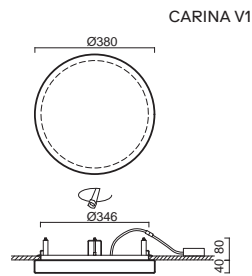

CARINA V1, V2

Montura	kovová, polovestavná (LED driver uložen v podhledu)
Stínidlo	třívrstvé opálové sklo s matovaným povrchem
Držení stínidla	sklapovací držáky
Uchytení svítidla	otočnými držáky
Umístění	stropní / nástěnné
Fixture	metal, semi-recessed (LED driver is placed freely in the ceiling)
Shade	three-layer opal glass with matt surface
Shade fixing	with folding two-step clamp holders
Luminaire attachment	with revolving metal holders
Installation	ceiling / wall

CARINA V1

Ø 380 mm

code	type	[W]	T [K]	IP	BTTO [lm]	NTTO [lm]	sensor	DALI	Corridor	EM COMB (3h)	EM+sensor
67101	LED-1L17C07KNV76/425 3000	24	3000	IP44	3320	2090					67102
67601	LED-1L17C07KNV76/425 4000	24	4000	IP44	3500	2210					67602

CARINA V2

Ø 500 mm

code	type	[W]	T [K]	IP	BTTO [lm]	NTTO [lm]	sensor	DALI	Corridor	EM COMB (3h)	EM+sensor
67170	LED-1L20C07KNV96/426 3000	33	3000	IP44	4750	3090					67171
67172	LED-1L20C10KNV96/426 3000	49	3000	IP44	6780	4410					67173
67670	LED-1L20C07KNV96/426 4000	33	4000	IP44	5010	3260					67671
67672	LED-1L20C10KNV96/426 4000	49	4000	IP44	7150	4650					67673

Další možnost provedení svítidla/Other option for the fixture: **CRI > 90**

LEGEND: Sensor - kód svítidla s pohybovým HF senzorem / code for luminaire with HF sensor | **DALI** - kód svítidla se stmívatelným DALI předřadníkem / code for luminaire with DALI driver | **Corridor** - kód pro svítidlo s Corridor funkcí (HF + DALI) / code for luminaire with Corridor function (HF + DALI) | **EM COMB (3h)** - kód nouzového kombinovaného svítidla (3h) / code for luminaire with emergency unit combined (3h) | **EM + Sensor (3h)** - kód nouzového kombinovaného svítidla (3h) s HF senzorem / code for luminaire with emergency unit combined (3h) and HF sensor