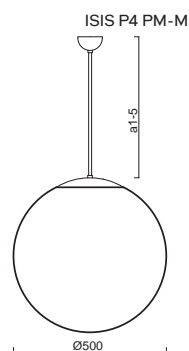

ISIS P4 - PM-M MATT

Ø 500mm

code	type	colour	socket	[W]	IP
63754	Z11/PM4M/a5 B	○	E27	100	IP40
63759	Z11/PM4M/a5 C	●	E27	100	IP40
63764	Z11/PM4M/a5 MS	●	E27	100	IP40
63769	Z11/PM4M/a5 NL	●	E27	100	IP40
63774	Z11/PM4M/a5 NB	●	E27	100	IP40

code	type	colour	[W]	T [K]	IP	BTTO [lm]	NTTO [lm]	DALI	EM COMB (3h)
70004	LED-5L07C09Z11/PM4M/a5 B 3000	○	41	3000	IP40	5880	5170	70009	70014
70019	LED-5L07C09Z11/PM4M/a5 C 3000	●	41	3000	IP40	5880	5170	70024	70029
70034	LED-5L07C09Z11/PM4M/a5 MS 3000	●	41	3000	IP40	5880	5170	70039	70044
70049	LED-5L07C09Z11/PM4M/a5 NL 3000	●	41	3000	IP40	5880	5170	70054	70059
70064	LED-5L07C09Z11/PM4M/a5 NB 3000	●	41	3000	IP40	5880	5170	70069	70074
70504	LED-5L07C09Z11/PM4M/a5 B 4000	○	41	4000	IP40	6200	5450	70509	70514
70519	LED-5L07C09Z11/PM4M/a5 C 4000	●	41	4000	IP40	6200	5450	70524	70529
70534	LED-5L07C09Z11/PM4M/a5 MS 4000	●	41	4000	IP40	6200	5450	70539	70544
70549	LED-5L07C09Z11/PM4M/a5 NL 4000	●	41	4000	IP40	6200	5450	70554	70559
70564	LED-5L07C09Z11/PM4M/a5 NB 4000	●	41	4000	IP40	6200	5450	70569	70574

ISIS P4 - PM-M HP MATT HIGH POWER

Ø 500mm

code	type	colour	[W]	T [K]	IP	BTTO [lm]	NTTO [lm]	DALI	EM COMB (3h)
70129	LED-5L08D09Z11/PM4M/a5 B 3000	○	58	3000	IP40	8880	7810	70134	72194*
70139	LED-5L08D09Z11/PM4M/a5 C 3000	●	58	3000	IP40	8880	7810	70144	72199*
70149	LED-5L08D09Z11/PM4M/a5 MS 3000	●	58	3000	IP40	8880	7810	70154	72204*
70159	LED-5L08D09Z11/PM4M/a5 NL 3000	●	58	3000	IP40	8880	7810	70164	72209*
70169	LED-5L08D09Z11/PM4M/a5 NB 3000	●	58	3000	IP40	8880	7810	70174	72214*
70629	LED-5L08D09Z11/PM4M/a5 B 4000	○	58	4000	IP40	9290	8180	70634	72694*
70639	LED-5L08D09Z11/PM4M/a5 C 4000	●	58	4000	IP40	9290	8180	70644	72699*
70649	LED-5L08D09Z11/PM4M/a5 MS 4000	●	58	4000	IP40	9290	8180	70654	72704*
70659	LED-5L08D09Z11/PM4M/a5 NL 4000	●	58	4000	IP40	9290	8180	70664	72709*
70669	LED-5L08D09Z11/PM4M/a5 NB 4000	●	58	4000	IP40	9290	8180	70674	72714*

* Baldachyn Ø 240mm / Baldachin Ø 240mm

Další možnost provedení svítidla / Other option for the fixture: CRI>90

LEGEND: **Sensor** - kód svítidla s pohybovým HF senzorem / code for luminaire with HF sensor | **DALI** - kód svítidla se stmívatelným DALI předřadníkem / code for luminaire with DALI driver | **Corridor** - kód pro svítidlo s Corridor funkcí (HF + DALI) / code for luminaire with Corridor function (HF + DALI) | **EM COMB (3h)** - kód nouzového kombinovaného svítidla (3h) / code for luminaire with emergency unit combined (3h) | **EM + Sensor (3h)** - kód nouzového kombinovaného svítidla (3h) s HF senzorem / code for luminaire with emergency unit combined (3h) and HF sensor