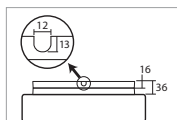

Podstavec pro boční přívod / base for side supply
code 33505
Neplatí pro IP65 / not for IP65

ELSA 3

Ø 360mm