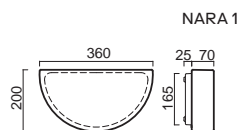

NARA 1, 2

Montura kovová
Stínidlo třívrstvé opalové sklo s matovaným povrchem
Držení stínidla sklápací držáky
Umístění stropní / nástěnné

Fixture metal
Shade three-layer opal glass with matt surface
Shade fixing with folding two-step clamp holders
Installation ceiling / wall

Náhradní stínidlo / spare shade
NARA 1 - code 20105
NARA 2 - code 20106

NARA 1

360x200mm