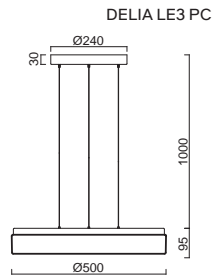

DELIA LE2, LE3 - PC

Závěs 3 ocelová lanka, která slouží i jako přívod elektrické energie
Stínidlo opálový polykarbonát
Držení stínidla sklápovací držáky
Umístění stropní

Pendant 3 steel wires which also serve as a power supply
Shade opal polycarbonate
Shade fixing with folding two-step clamp holders
Installation ceiling

B - bílá / white

Náhradní stínidlo / spare shade
DELIA LE2 - code 20522
DELIA LE3 - code 20524

Dekoraturní pás / decorative stripe
více informací/more details:
www.osmont.cz

DELIA LE2 - PC

Ø 400 mm

code	type	colour	[W]	T [K]	IP	BTTO [lm]	NTTO [lm]	DALI	EM COMB (3h)
68016	LED-1L16C07ZLE11/PC23/L100 3000	○	27	3000	IP40	3690	2580	68017	
68018	LED-1L16B07ZLE11/PC23/L100 3000	○	33	3000	IP40	4850	3400	68019	
68516	LED-1L16C07ZLE11/PC23/L100 4000	○	27	4000	IP40	3890	2720	68517	
68518	LED-1L16B07ZLE11/PC23/L100 4000	○	33	4000	IP40	5070	3550	68519	

DELIA LE3 - PC

Ø 500 mm

code	type	colour	[W]	T [K]	IP	BTTO [lm]	NTTO [lm]	DALI	EM COMB (3h)
68020	LED-1L20C07ZLE11/PC24/L100 3000	○	33	3000	IP40	4750	3140	68021	
68022	LED-1L20C10ZLE11/PC24/L100 3000	○	46	3000	IP40	6540	4320	68023	
68520	LED-1L20C07ZLE11/PC24/L100 4000	○	33	4000	IP40	5010	3310	68521	
68522	LED-1L20C10ZLE11/PC24/L100 4000	○	46	4000	IP40	6890	4550	68523	

Další možnost provedení svítidla/Other option for the fixture: **[CRI>90]**

LEGEND: Sensor - kód svítidla s pohybovým HF senzorem / code for luminaire with HF sensor | **DALI** - kód svítidla se stmívatelným DALI předřadníkem / code for luminaire with DALI driver | **Corridor** - kód pro svítidlo s Corridor funkcí (HF + DALI) / code for luminaire with Corridor function (HF + DALI) | **EM COMB (3h)** - kód nouzového kombinovaného svítidla (3h) / code for luminaire with emergency unit combined (3h) | **EM + Sensor (3h)** - kód nouzového kombinovaného svítidla (3h) s HF senzorem / code for luminaire with emergency unit combined (3h) and HF sensor