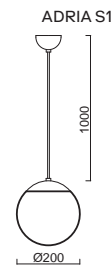

ADRIA S1, S2

Závěs kabelový, délka 1m
Stínidlo třívrstvé opálové sklo s matovaným povrchem
Držení stínidla ocelový držák pro otvor Ø110mm
Umístění stropní

Pendant cable, length 1m
Shade three-layer opal glass with matt surface
Shade fixing steel holder for Ø110mm
Installation ceiling

B - bílá / white, **C** - černá / black, **MS** - mosaz / brass, **NL** - nerez leštěná / stainless steel polished, **NB** - nerez broušená / stainless steel brushed

ADRIA S1

Ø 200 mm

code	type	colour	socket	[W]	IP
53000	ZS11/092/L100 B	○	E27	75	IP40
52951	ZS11/092/L100 C	●	E27	75	IP40
53001	ZS11/092/L100 MS	●	E27	75	IP40
53002	ZS11/092/L100 NL	●	E27	75	IP40
53003	ZS11/092/L100 NB	●	E27	75	IP40

code	type	colour	[W]	T [K]	IP	BTTO [lm]	NTTO [lm]	DALI	EM COMB (3h)
60330	LED-5L05C05ZS11/092/L100 B 3000	○	9	3000	IP40	1070	950	70476*	
61340	LED-5L05C05ZS11/092/L100 C 3000	●	9	3000	IP40	1070	950	70477*	
60331	LED-5L05C05ZS11/092/L100 MS 3000	●	9	3000	IP40	1070	950	70478*	
60332	LED-5L05C05ZS11/092/L100 NL 3000	●	9	3000	IP40	1070	950	70479*	
60333	LED-5L05C05ZS11/092/L100 NB 3000	●	9	3000	IP40	1070	950	70480*	
60830	LED-5L05C05ZS11/092/L100 B 4000	○	9	4000	IP40	1130	1000	70976*	
61840	LED-5L05C05ZS11/092/L100 C 4000	●	9	4000	IP40	1130	1000	70977*	
60831	LED-5L05C05ZS11/092/L100 MS 4000	●	9	4000	IP40	1130	1000	70978*	
60832	LED-5L05C05ZS11/092/L100 NL 4000	●	9	4000	IP40	1130	1000	70979*	
60833	LED-5L05C05ZS11/092/L100 NB 4000	●	9	4000	IP40	1130	1000	70980*	

* nelze ovládat tlačítkem (funkce SwitchDim) / * cannot be controlled with a switch (SwitchDim)

ADRIA S2

Ø 300 mm

code	type	colour	socket	[W]	IP
53004	ZS11/094/L100 B	○	E27	100	IP40
52952	ZS11/094/L100 C	●	E27	100	IP40
53007	ZS11/094/L100 MS	●	E27	100	IP40
53010	ZS11/094/L100 NL	●	E27	100	IP40
53013	ZS11/094/L100 NB	●	E27	100	IP40