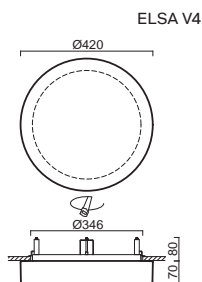

ELSA V4, V5

Montura	kovová, polovestavná
Stínidlo	třívrstvé opalové sklo s matovaným povrchem
Držení stínidla	bajonetové
Uchytení	
svítidla	otočnými držáky
Umístění	stropní / nástěnné
Fixture	metal, semi-recessed
Shade	three-layer opal glass with matt surface
Shade fixing	bayonet
Luminaire attachment	with revolving metal holders
Installation	ceiling / wall