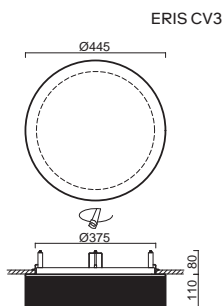

ERIS CV2, CV3

Montura	kovová, polovestavná
Stínidlo	třívrstvé opalové sklo s matovaným povrchem a malovaným dekorativním pruhem
Držení stínidla	sklapovací držáky
Uchytení svítidla	otočnými držáky
Umístění	stropní / nástěnná
Fixture	metal, semi-recessed
Shade	three-layer opal glass with matt surface and painted decorative stripe
Shade fixing	with folding two-step clamp holders
Luminaire attachment	with revolving metal holders
Installation	ceiling / wall

ERIS CV2

Ø 340mm

code	type	socket	[W]	IP	sensor
52173	IN-12KV64/412C	E27	100	IP44	52174*
52175	IN-22KV64/412C	2xE27	2x75	IP44	

*max 75W

code	type	[W]	T [K]	IP	BTTO [lm]	NTTO [lm]	sensor	DALI	Corridor	EM COMB (3h)	EM+sensor
67122	LED-1L14C03KV64/412C 3000	14	3000	IP44	2000	1000	67123	67124	67125	67126	67127
67128	LED-1L14B07KV64/412C 3000	19	3000	IP44	2590	1300	67129	67130	67131	67132	67133
67622	LED-1L14C03KV64/412C 4000	14	4000	IP44	2110	1060	67623	67624	67625	67626	67627
67628	LED-1L14B07KV64/412C 4000	19	4000	IP44	2700	1350	67629	67630	67631	67632	67633
TUNABLE WHITE 2700 - 6500K											
63124	LED-1L14DT07KV64/412C 2700-6500	18	2700-6500	IP44	2500	1250					

ERIS CV3

Ø 445mm

code	type	socket	[W]	IP	sensor
52178	IN-32KV88/413C	3xE27	3x60	IP44	52179*

*max 2x60W

code	type	[W]	T [K]	IP	BTTO [lm]	NTTO [lm]	sensor	DALI	Corridor	EM COMB (3h)	EM+sensor
67144	LED-1L16C07KV88/413C 3000	27	3000	IP44	3690	1850	67145	67146	67147	67148	
67149	LED-1L16B07KV88/413C 3000	33	3000	IP44	4850	2430	67150	67151	67152	67153	
67644	LED-1L16C07KV88/413C 4000	27	4000	IP44	3890	1950	67645	67646	67647	67648	
67649	LED-1L16B07KV88/413C 4000	33	4000	IP44	5070	2540	67650	67651	67652	67653	
TUNABLE WHITE 2700 - 6500K											
63125	LED-1L16DT07KV88/413C 2700-6500	32	2700-6500	IP44	4680	2340					

Další možnost provedení svítidla / Other option for the fixture: [CRI > 90](#)

LEGEND: Sensor - kód svítidla s pohybovým HF senzorem / code for luminaire with HF sensor | DALI - kód svítidla se střímatelným DALI předřadníkem / code for luminaire with DALI driver | Corridor - kód pro svítidlo s Corridor funkcí (HF + DALI) / code for luminaire with Corridor function (HF + DALI) | EM COMB (3h) - kód nouzového kombinovaného svítidla (3h) / code for luminaire with emergency unit combined (3h) | EM + Sensor (3h) - kód nouzového kombinovaného svítidla (3h) s HF senzorem / code for luminaire with emergency unit combined (3h) and HF sensor