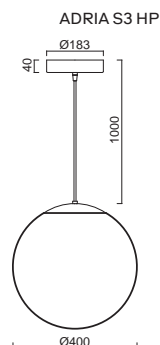

ADRIA S3

Ø 400 mm

code	type	colour	socket	[W]	IP
53016	ZS11/096/L100 B	○	E27	150	IP40
52953	ZS11/096/L100 C	●	E27	150	IP40
53022	ZS11/096/L100 MS	●	E27	150	IP40
53028	ZS11/096/L100 NL	●	E27	150	IP40
53034	ZS11/096/L100 NB	●	E27	150	IP40

code	type	colour	[W]	T [K]	IP	BTTO [lm]	NTTO [lm]	DALI	EM COMB (1h)
60342	LED-5L06C06ZS11/096/L100 B 3000	○	27	3000	IP40	3900	3430	60343	68340
61343	LED-5L06C06ZS11/096/L100 C 3000	●	27	3000	IP40	3900	3430	61344	68341
60345	LED-5L06C06ZS11/096/L100 MS 3000	●	27	3000	IP40	3900	3430	60346	68342
60348	LED-5L06C06ZS11/096/L100 NL 3000	●	27	3000	IP40	3900	3430	60349	68343
60351	LED-5L06C06ZS11/096/L100 NB 3000	●	27	3000	IP40	3900	3430	60352	68344
60842	LED-5L06C06ZS11/096/L100 B 4000	○	27	4000	IP40	4110	3620	60843	68840
61843	LED-5L06C06ZS11/096/L100 C 4000	●	27	4000	IP40	4110	3620	61844	68841
60845	LED-5L06C06ZS11/096/L100 MS 4000	●	27	4000	IP40	4110	3620	60846	68842
60848	LED-5L06C06ZS11/096/L100 NL 4000	●	27	4000	IP40	4110	3620	60849	68843
60851	LED-5L06C06ZS11/096/L100 NB 4000	●	27	4000	IP40	4110	3620	60852	68844

ADRIA S3 HP HIGH POWER NEW

Ø 400 mm

code	type	colour	[W]	T [K]	IP	BTTO [lm]	NTTO [lm]	DALI	EM COMB (3h)
62210	LED-5L08D08ZS11/096/L100 B 3000	○	52	3000	IP40	7990	7030	62211	72105*
62212	LED-5L08D08ZS11/096/L100 C 3000	●	52	3000	IP40	7990	7030	62213	72106*
62214	LED-5L08D08ZS11/096/L100 MS 3000	●	52	3000	IP40	7990	7030	62215	72107*
62216	LED-5L08D08ZS11/096/L100 NL 3000	●	52	3000	IP40	7990	7030	62217	72108*
62218	LED-5L08D08ZS11/096/L100 NB 3000	●	52	3000	IP40	7990	7030	62219	72109*
62710	LED-5L08D08ZS11/096/L100 B 4000	○	52	4000	IP40	8370	7360	62711	72605*
62712	LED-5L08D08ZS11/096/L100 C 4000	●	52	4000	IP40	8370	7360	62713	72606*
62714	LED-5L08D08ZS11/096/L100 MS 4000	●	52	4000	IP40	8370	7360	62715	72607*
62716	LED-5L08D08ZS11/096/L100 NL 4000	●	52	4000	IP40	8370	7360	62717	72608*
62718	LED-5L08D08ZS11/096/L100 NB 4000	●	52	4000	IP40	8370	7360	62719	72609*

* Baldachýn ø 240mm / Baldachin ø 240mm

Další možnost provedení svítidla / Other option for the fixture: CRI > 90

LEGEND: Sensor - kód svítidla s pohybovým HF senzorem / code for luminaire with HF sensor | DALI - kód svítidla se stmívatelným DALI předřadníkem / code for luminaire with DALI driver | Corridor - kód pro svítidlo s Corridor funkcí (HF + DALI) / code for luminaire with Corridor function (HF + DALI) | EM COMB (3h) - kód nouzového kombinovaného svítidla (3h) / code for luminaire with emergency unit combined (3h) | EM + Sensor (3h) - kód nouzového kombinovaného svítidla (3h) s HF senzorem / code for luminaire with emergency unit combined (3h) and HF sensor