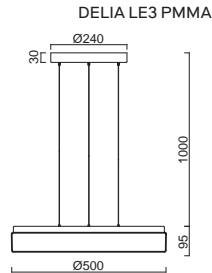

DELIA LE2, LE3 - PMMA

Závěs 3 ocelová lanka, která slouží i jako přívod elektrické energie
Stínidlo opálový polymethylmetakrylát - PMMA
Držení stínidla sklápovací držáky
Umístění stropní

Pendant 3 steel wires which also serve as a power supply
Shade opal polymethylmetacrylate - PMMA
Shade fixing with folding two-step clamp holders
Installation ceiling

B - bílá / white

Náhradní stínidlo / spare shade
DELIA LE2 - code 20521
DELIA LE3 - code 20523

Dekorativní pás / decorative stripe
více informací/more details:
www.osmont.cz

DELIA LE2 - PMMA

Ø 400 mm

code	type	colour	[W]	T [K]	IP	BTTO [lm]	NTTO [lm]	DALI	EM COMB (3h)
68024	LED-1L16C07ZLE11/PM23/L100 3000	○	27	3000	IP40	3690	2580	68025	
68026	LED-1L16B07ZLE11/PM23/L100 3000	○	33	3000	IP40	4850	3400	68027	
68524	LED-1L16C07ZLE11/PM23/L100 4000	○	27	4000	IP40	3890	2720	68525	
68526	LED-1L16B07ZLE11/PM23/L100 4000	○	33	4000	IP40	5070	3550	68527	

DELIA LE3 - PMMA

Ø 500 mm

code	type	colour	[W]	T [K]	IP	BTTO [lm]	NTTO [lm]	DALI	EM COMB (3h)
68028	LED-1L20C07ZLE11/PM24/L100 3000	○	33	3000	IP40	4750	3490	68029	
68030	LED-1L20C10ZLE11/PM24/L100 3000	○	46	3000	IP40	6540	4320	68031	
68528	LED-1L20C07ZLE11/PM24/L100 4000	○	33	4000	IP40	5010	3520	68529	
68530	LED-1L20C10ZLE11/PM24/L100 4000	○	46	4000	IP40	6890	4550	68531	

Další možnost provedení svítidla/Other option for the fixture: **[CRI>90]**

LEGEND: Sensor - kód svítidla s pohybovým HF senzorem / code for luminaire with HF sensor | **DALI** - kód svítidla se stmívatelným DALI předřadníkem / code for luminaire with DALI driver | **Corridor** - kód pro svítidlo s Corridor funkcí (HF + DALI) / code for luminaire with Corridor function (HF + DALI) | **EM COMB (3h)** - kód nouzového kombinovaného svítidla (3h) / code for luminaire with emergency unit combined (3h) | **EM + Sensor (3h)** - kód nouzového kombinovaného svítidla (3h) s HF senzorem / code for luminaire with emergency unit combined (3h) and HF sensor