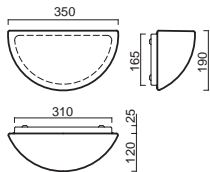

NELA 1, 2

Montura kovová
Stínidlo třívrstvé opálové sklo s matovaným povrchem
Držení stínidla šroubkové
Umístění nástěnné

Fixture metal
Shade three-layer opal glass with matt surface
Shade fixing with screws
Installation wall

NELA 2

NELA 1

250x140mm

code	type	socket	[W]	IP	sensor
41417	IN-12U5/244	E27	60	IP43	

code	type	[W]	T [K]	IP	BTTO [lm]	NTTO [lm]	sensor	DALI	Corridor	EM COMB (3h)	EM+sensor
59228	LED-1L26B07U5/244 3000	8	3000	IP43	970	630					
59728	LED-1L26B07U5/244 4000	8	4000	IP43	1010	660					

NELA 2

350x190mm

code	type	socket	[W]	IP	sensor
41421	IN-12U7/264	E27	100	IP43	46120*
41422	IN-22U7/264	2xE27	2x60	IP43	

*max 60W

code	type	[W]	T [K]	IP	BTTO [lm]	NTTO [lm]	sensor	DALI	Corridor	EM COMB (3h)	EM+sensor
48200	LED-1L41B07U7/264 3000	15	3000	IP43	1940	1260	59229				
48700	LED-1L41B07U7/264 4000	15	4000	IP43	2030	1320	59729				

Další možnost provedení svítidla/Other option for the fixture: [CRI>90](#)

LEGEND: Sensor - kód svítidla s pohybovým HF senzorem / code for luminaire with HF sensor | DALI - kód svítidla se strímatelným DALI předřadníkem / code for luminaire with DALI driver | Corridor - kód pro svítidlo s Corridor funkcí (HF + DALI) / code for luminaire with Corridor function (HF + DALI) | EM COMB (3h) - kód nouzového kombinovaného svítidla (3h) / code for luminaire with emergency unit combined (3h) | EM + Sensor (3h) - kód nouzového kombinovaného svítidla (3h) s HF senzorem / code for luminaire with emergency unit combined (3h) and HF sensor