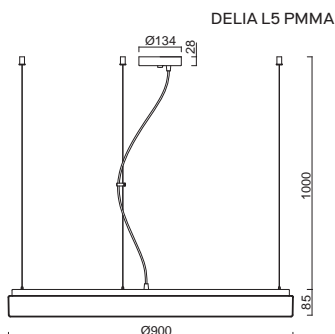

DELIA L4, L5 - PMMA

Závěs lankový, délka 1m
Stínidlo opálový polymethylmetakrylát - PMMA
Držení stínidla sklápovací držáky
Umístění stropní

Pendant wire, length 1m
Shade opal polymethylmetacrylate - PMMA
Shade fixing with folding two-step clamp holders
Installation ceiling

B - bílá / white

Náhradní stínidlo / spare shade
DELIA L4 PMMA - code 20535
DELIA L5 PMMA - code 20536

Dekoraturní pás / decorative stripe
více informací / more details:
www.osmont.cz

DELIA L4 - PMMA

Ø 650mm

code	type	colour	socket	[W]	IP
44277	IN-42ZL11/PM25/L100	○	4xE27	4x40	IP40

code	type	colour	[W]	T [K]	IP	BTTO [lm]	NTTO [lm]	DALI	EM COMB (3h)
66357	LED-6L51B07ZL11/PM25/L100 3000	○	64	3000	IP40	10210	6940	66358	
48244	LED-6L51B10ZL11/PM25/L100 3000	○	100	3000	IP40	14790	10060	48247	
66857	LED-6L51B07ZL11/PM25/L100 4000	○	64	4000	IP40	10670	7260	66858	
48744	LED-6L51B10ZL11/PM25/L100 4000	○	100	4000	IP40	15450	10510	48747	

DELIA L5 - PMMA

Ø 900mm

code	type	colour	socket	[W]	IP
44282	IN-62ZL11/PM26/L100	○	6xE27	6x30	IP40

code	type	colour	[W]	T [K]	IP	BTTO [lm]	NTTO [lm]	DALI	EM COMB (3h)
66360	LED-9L52B07ZL11/PM26/L100 3000	○	98	3000	IP40	15310	10720	66361	
48248	LED-9L52B10ZL11/PM26/L100 3000	○	150	3000	IP40	22180	15530	48204	
66860	LED-9L52B07ZL11/PM26/L100 4000	○	98	4000	IP40	16000	11200	66861	
48748	LED-9L52B10ZL11/PM26/L100 4000	○	150	4000	IP40	23170	16220	48704	

Další možnost provedení svítidla / Other option for the fixture: **[CRI > 90]**

LEGEND: Sensor - kód svítidla s pohybovým HF senzorem / code for luminaire with HF sensor | **DALI** - kód svítidla se stmívatelným DALI předřadníkem / code for luminaire with DALI driver | **Corridor** - kód pro svítidlo s Corridor funkcí (HF + DALI) / code for luminaire with Corridor function (HF + DALI) | **EM COMB (3h)** - kód nouzového kombinovaného svítidla (3h) / code for luminaire with emergency unit combined (3h) | **EM + Sensor (3h)** - kód nouzového kombinovaného svítidla (3h) s HF senzorem / code for luminaire with emergency unit combined (3h) and HF sensor