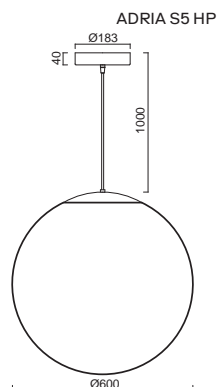

ADRIA S5, S5 HP

Závěs kabelový, délka 1m
Stínidlo třívrstvé opalové sklo s matovaným povrchem
Držení stínidla ocelový držák pro otvor Ø150mm
Umístění stropní

Pendant cable, length 1m
Shade three-layer opal glass with matt surface
Shade fixing steel holder for Ø150mm
Installation ceiling

B - bílá / white, **C** - černá / black, **MS** - mosaz / brass, **NL** - nerez leštěná / stainless steel polished, **NB** - nerez broušená / stainless steel brushed

ADRIA S5

Ø 600 mm

code	type	colour	socket	[W]	IP
53065	ZS11/3/099/L100 B	○	3xE27	3x60	IP40
52955	ZS11/3/099/L100 C	●	3xE27	3x60	IP40
53071	ZS11/3/099/L100 MS	●	3xE27	3x60	IP40
53077	ZS11/3/099/L100 NL	●	3xE27	3x60	IP40
53083	ZS11/3/099/L100 NB	●	3xE27	3x60	IP40

code	type	colour	[W]	T [K]	IP	BTTO [lm]	NTTO [lm]	DALI	EM COMB (3h)
60366	LED-5L07C10ZS11/099/L100 B 3000	○	48	3000	IP40	6780	5970	60367	
61348	LED-5L07C10ZS11/099/L100 C 3000	●	48	3000	IP40	6780	5970	61349	
60368	LED-5L07C10ZS11/099/L100 MS 3000	●	48	3000	IP40	6780	5970	60369	
60370	LED-5L07C10ZS11/099/L100 NL 3000	●	48	3000	IP40	6780	5970	60371	
60372	LED-5L07C10ZS11/099/L100 NB 3000	●	48	3000	IP40	6780	5970	60373	
60866	LED-5L07C10ZS11/099/L100 B 4000	○	48	4000	IP40	7150	6290	60867	
61848	LED-5L07C10ZS11/099/L100 C 4000	●	48	4000	IP40	7150	6290	61849	
60868	LED-5L07C10ZS11/099/L100 MS 4000	●	48	4000	IP40	7150	6290	60869	
60870	LED-5L07C10ZS11/099/L100 NL 4000	●	48	4000	IP40	7150	6290	60871	
60872	LED-5L07C10ZS11/099/L100 NB 4000	●	48	4000	IP40	7150	6290	60873	

ADRIA S5 HP HIGH POWER NEW

Ø 600 mm

code	type	colour	[W]	T [K]	IP	BTTO [lm]	NTTO [lm]	DALI	EM COMB (3h)
62230	LED-5L08D10ZS11/099/L100 B 3000	○	65	3000	IP40	9840	8660	62231	
62232	LED-5L08D10ZS11/099/L100 C 3000	●	65	3000	IP40	9840	8660	62233	
62234	LED-5L08D10ZS11/099/L100 MS 3000	●	65	3000	IP40	9840	8660	62235	
62236	LED-5L08D10ZS11/099/L100 NL 3000	●	65	3000	IP40	9840	8660	62237	
62238	LED-5L08D10ZS11/099/L100 NB 3000	●	65	3000	IP40	9840	8660	62239	
62730	LED-5L08D10ZS11/099/L100 B 4000	○	65	4000	IP40	10300	9070	62731	
62732	LED-5L08D10ZS11/099/L100 C 4000	●	65	4000	IP40	10300	9070	62733	
62734	LED-5L08D10ZS11/099/L100 MS 4000	●	65	4000	IP40	10300	9070	62735	
62736	LED-5L08D10ZS11/099/L100 NL 4000	●	65	4000	IP40	10300	9070	62737	
62738	LED-5L08D10ZS11/099/L100 NB 4000	●	65	4000	IP40	10300	9070	62739	

Další možnost provedení svítidla / Other option for the fixture: CRI>90

LEGEND: **Sensor** - kód svítidla s pohybovým HF senzorem / code for luminaire with HF sensor | **DALI** - kód svítidla se stmívatelným DALI předřadníkem / code for luminaire with DALI driver | **Corridor** - kód pro svítidlo s Corridor funkcí (HF + DALI) / code for luminaire with Corridor function (HF + DALI) | **EM COMB (3h)** - kód nouzového kombinovaného svítidla (3h) / code for luminaire with emergency unit combined (3h) | **EM + Sensor (3h)** - kód nouzového kombinovaného svítidla (3h) s HF senzorem / code for luminaire with emergency unit combined (3h) and HF sensor