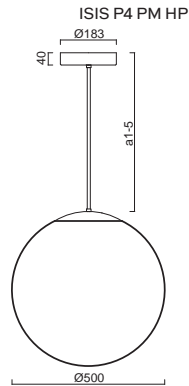

ISIS P4 - PM

Ø 500mm

code	type	colour	socket	[W]	IP
63254	Z11/PM4/a5 B	○	E27	100	IP40
63259	Z11/PM4/a5 C	●	E27	100	IP40
63264	Z11/PM4/a5 MS	●	E27	100	IP40
63269	Z11/PM4/a5 NL	●	E27	100	IP40
63274	Z11/PM4/a5 NB	●	E27	100	IP40

code	type	colour	[W]	T [K]	IP	BTTO [lm]	NTTO [lm]	DALI	EM COMB (3h)
64004	LED-5L07C09Z11/PM4/a5 B 3000	○	41	3000	IP40	5880	5170	64009	64014
64019	LED-5L07C09Z11/PM4/a5 C 3000	●	41	3000	IP40	5880	5170	64024	64029
64034	LED-5L07C09Z11/PM4/a5 MS 3000	●	41	3000	IP40	5880	5170	64039	64044
64049	LED-5L07C09Z11/PM4/a5 NL 3000	●	41	3000	IP40	5880	5170	64054	64059
64064	LED-5L07C09Z11/PM4/a5 NB 3000	●	41	3000	IP40	5880	5170	64069	64074
64504	LED-5L07C09Z11/PM4/a5 B 4000	○	41	4000	IP40	6200	5450	64509	64514
64519	LED-5L07C09Z11/PM4/a5 C 4000	●	41	4000	IP40	6200	5450	64524	64529
64534	LED-5L07C09Z11/PM4/a5 MS 4000	●	41	4000	IP40	6200	5450	64539	64544
64549	LED-5L07C09Z11/PM4/a5 NL 4000	●	41	4000	IP40	6200	5450	64554	64559
64564	LED-5L07C09Z11/PM4/a5 NB 4000	●	41	4000	IP40	6200	5450	64569	64574

ISIS P4 - PM HP HIGH POWER

Ø 500mm

code	type	colour	[W]	T [K]	IP	BTTO [lm]	NTTO [lm]	DALI	EM COMB (3h)
64129	LED-5L08D09Z11/PM4/a5 B 3000	○	58	3000	IP40	8880	7810	64134	72144*
64139	LED-5L08D09Z11/PM4/a5 C 3000	●	58	3000	IP40	8880	7810	64144	72149*
64149	LED-5L08D09Z11/PM4/a5 MS 3000	●	58	3000	IP40	8880	7810	64154	72154*
64159	LED-5L08D09Z11/PM4/a5 NL 3000	●	58	3000	IP40	8880	7810	64164	72159*
64169	LED-5L08D09Z11/PM4/a5 NB 3000	●	58	3000	IP40	8880	7810	64174	72164*
64629	LED-5L08D09Z11/PM4/a5 B 4000	○	58	4000	IP40	9290	8180	64634	72644*
64639	LED-5L08D09Z11/PM4/a5 C 4000	●	58	4000	IP40	9290	8180	64644	72649*
64649	LED-5L08D09Z11/PM4/a5 MS 4000	●	58	4000	IP40	9290	8180	64654	72654*
64659	LED-5L08D09Z11/PM4/a5 NL 4000	●	58	4000	IP40	9290	8180	64664	72659*
64669	LED-5L08D09Z11/PM4/a5 NB 4000	●	58	4000	IP40	9290	8180	64674	72664*

* Baldachyn ø 240mm / Baldachin ø 240mm

Další možnost provedení svítidla / Other option for the fixture: CRI > 90

LEGEND: Sensor - kód svítidla s pohybovým HF senzorem / code for luminaire with HF sensor | DALI - kód svítidla se stmívatelným DALI předřadníkem / code for luminaire with DALI driver | Corridor - kód pro svítidlo s Corridor funkcí (HF + DALI) / code for luminaire with Corridor function (HF + DALI) | EM COMB (3h) - kód nouzového kombinovaného svítidla (3h) / code for luminaire with emergency unit combined (3h) | EM + Sensor (3h) - kód nouzového kombinovaného svítidla (3h) s HF senzorem / code for luminaire with emergency unit combined (3h) and HF sensor