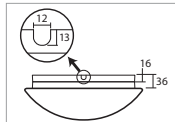

Podstavec pro boční přívod / base for side supply
code 33500
Neplatí pro IP65 / not for IP65

AURA 7

Ø 250 mm