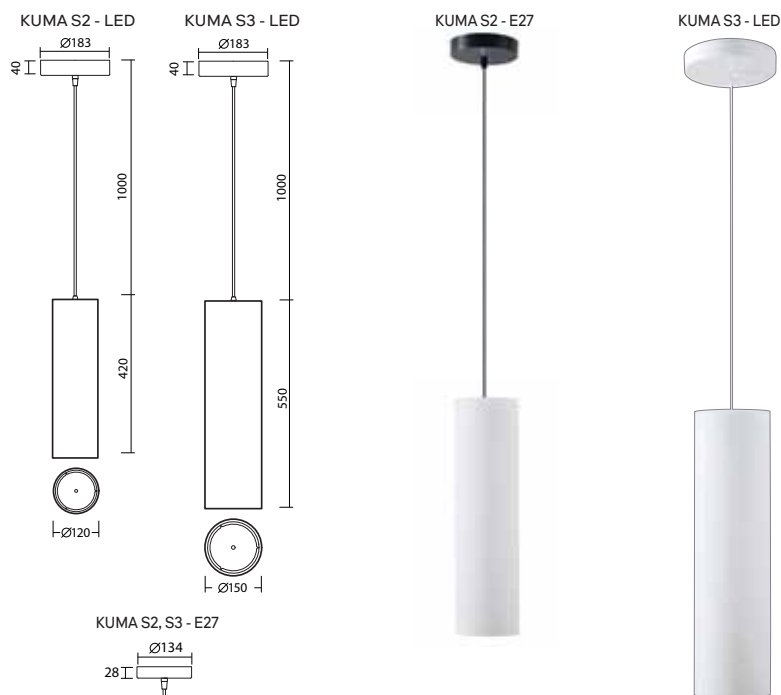

# KUMA S2, S3 NEW

Závěs kabelový, délka 1m  
 Stínidlo třívrstvé opálové sklo s matovaným povrchem  
 Držení stínidla ocelový držák stropní  
 Umístění stropní

Pendant cable, length 1m  
 Shade three-layer opal glass with matt surface  
 Shade attachment steel holder  
 Installation ceiling