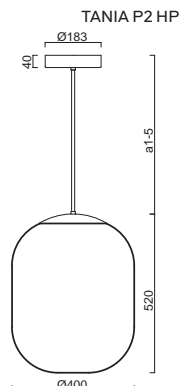

TANIA P2

Ø 400 x 520 mm

code	type	colour	socket	[W]	IP
58129	Z11/298/a5 B	○	E27	150	IP40
58134	Z11/298/a5 C	●	E27	150	IP40
58139	Z11/298/a5 MS	●	E27	150	IP40
58144	Z11/298/a5 NL	●	E27	150	IP40
58149	Z11/298/a5 NB	●	E27	150	IP40

code	type	colour	[W]	T [K]	IP	BTTO [lm]	NTTO [lm]	DALI	EM COMB (3h)
66444	LED-5L07C09Z11/298/a5 B 3000	○	41	3000	IP40	5880	4940	66449	66454
66459	LED-5L07C09Z11/298/a5 C 3000	●	41	3000	IP40	5880	4940	66464	66469
66474	LED-5L07C09Z11/298/a5 MS 3000	●	41	3000	IP40	5880	4940	66479	66484
66489	LED-5L07C09Z11/298/a5 NL 3000	●	41	3000	IP40	5880	4940	66494	66499
68204	LED-5L07C09Z11/298/a5 NB 3000	●	41	3000	IP40	5880	4940	68209	68214
66944	LED-5L07C09Z11/298/a5 B 4000	○	41	4000	IP40	6200	5210	66949	66954
66959	LED-5L07C09Z11/298/a5 C 4000	●	41	4000	IP40	6200	5210	66964	66969
66974	LED-5L07C09Z11/298/a5 MS 4000	●	41	4000	IP40	6200	5210	66979	66984
66989	LED-5L07C09Z11/298/a5 NL 4000	●	41	4000	IP40	6200	5210	66994	66999
68704	LED-5L07C09Z11/298/a5 NB 4000	●	41	4000	IP40	6200	5210	68709	68714

TANIA P2 HP HIGH POWER NEW

Ø 400 x 520 mm

code	type	colour	[W]	T [K]	IP	BTTO [lm]	NTTO [lm]	DALI	EM COMB (3h)
62294	LED-5L08D09Z11/298/a5 B 3000	○	58	3000	IP40	8880	7460	62299	
62304	LED-5L08D09Z11/298/a5 C 3000	●	58	3000	IP40	8880	7460	62309	
62314	LED-5L08D09Z11/298/a5 MS 3000	●	58	3000	IP40	8880	7460	62319	
62324	LED-5L08D09Z11/298/a5 NL 3000	●	58	3000	IP40	8880	7460	62329	
62334	LED-5L08D09Z11/298/a5 NB 3000	●	58	3000	IP40	8880	7460	62339	
62794	LED-5L08D09Z11/298/a5 B 4000	○	58	4000	IP40	9290	7800	62799	
62804	LED-5L08D09Z11/298/a5 C 4000	●	58	4000	IP40	9290	7800	62809	
62814	LED-5L08D09Z11/298/a5 MS 4000	●	58	4000	IP40	9290	7800	62819	
62824	LED-5L08D09Z11/298/a5 NL 4000	●	58	4000	IP40	9290	7800	62829	
62834	LED-5L08D09Z11/298/a5 NB 4000	●	58	4000	IP40	9290	7800	62839	

Další možnost provedení svítidla / Other option for the fixture: CRI >90

LEGEND: **Sensor** - kód svítidla s pohybovým HF senzorem / code for luminaire with HF sensor | **DALI** - kód svítidla se stmívatelným DALI předřadníkem / code for luminaire with DALI driver | **Corridor** - kód pro svítidlo s Corridor funkcí (HF + DALI) / code for luminaire with Corridor function (HF + DALI) | **EM COMB (3h)** - kód nouzového kombinovaného svítidla (3h) / code for luminaire with emergency unit combined (3h) | **EM + Sensor (3h)** - kód nouzového kombinovaného svítidla (3h) s HF senzorem / code for luminaire with emergency unit combined (3h) and HF sensor