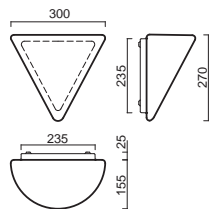

NELA 3, 4A

Montura	kovová
Stínidlo	třívrstvé opálové sklo s matovaným povrchem
Držení stínidla	šroubkové (NELA 3), sklápovací držáky (NELA 4A)
Umístění	nástěnné
Fixture	metal
Shade	three-layer opal glass with matt surface
Shade fixing	with screws (NELA 3), with folding two-step clamp holders (NELA 4A)
Installation	wall

NELA 4A

NELA 3

350x190mm

code	type	socket	[W]	IP	sensor
41431	IN-22U7/268	2xE27	2x60	IP43	46121*

*max 1x60W

code	type	[W]	T [K]	IP	BTTO [lm]	NTTO [lm]	sensor	DALI	Corridor	EM COMB (3h)	EM+sensor
48201	LED-1L41B07U7/268 3000	15	3000	IP43	1940	1340	59230				
48701	LED-1L41B07U7/268 4000	15	4000	IP43	2030	1400	59730				

NELA 4A

300x270mm

code	type	socket	[W]	IP	sensor
43084	IN-12U31/322	E27	100	IP43	

code	type	[W]	T [K]	IP	BTTO [lm]	NTTO [lm]	sensor	DALI	Corridor	EM COMB (3h)	EM+sensor
59231	LED-1L26B07U31/322 3000	8	3000	IP43	970	650					
59731	LED-1L26B07U31/322 4000	8	4000	IP43	1010	680					

Další možnost provedení svítidla/Other option for the fixture: [CRI>90](#)

LEGEND: **Sensor** - kód svítidla s pohybovým HF senzorem / code for luminaire with HF sensor | **DALI** - kód svítidla se stmívatelným DALI předřadníkem / code for luminaire with DALI driver | **Corridor** - kód pro svítidlo s Corridor funkcí (HF + DALI) / code for luminaire with Corridor function (HF + DALI) | **EM COMB (3h)** - kód nouzového kombinovaného svítidla (3h) / code for luminaire with emergency unit combined (3h) | **EM + Sensor (3h)** - kód nouzového kombinovaného svítidla (3h) s HF senzorem / code for luminaire with emergency unit combined (3h) and HF sensor