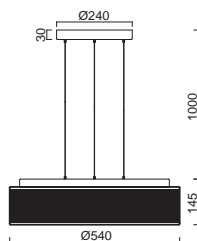

ERIS LEC4

Závěs Stínidlo	3 ocelová lanka, která slouží i jako přívod elektrické energie třívrstvé opalové sklo s matovaným povrchem a malovaným dekorativním pruhem
Držení stínidla Umístění	sklápovací držáky stropní
Pendant Shade	3 steel wires which also serve as a power supply three-layer opal glass with matt surface and painted decorative stripe
Shade fixing Installation	with folding two-step clamp holders ceiling