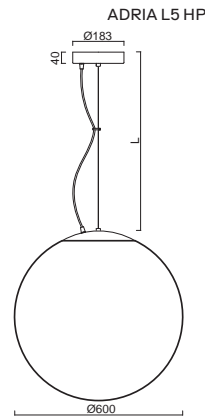

ADRIA L5, L5 HP

Závěs lankový, délka 1m (L100)*
Stínidlo třívrstvé opalové sklo s matovaným povrchem
Držení stínidla ocelový držák pro otvor Ø150mm
Umístění stropní

Pendant wire, length 1m (L100)*
Shade three-layer opal glass with matt surface
Shade fixing steel holder for Ø150mm
Installation ceiling

*kódy pro ostatní délky závěsu na / codes for other lengths of pendant at:
www.osmont.cz

B - bílá / white, **C** - černá / black, **MS** - mosaz / brass, **NL** - nerez leštěná / stainless steel polished, **NB** - nerez broušená / stainless steel brushed

ADRIA L5

Ø 600 mm

code	type	colour	socket	[W]	IP
45832	ZL11/3/099/L100 B	○	3xE27	3x60	IP40
52949	ZL11/3/099/L100 C	●	3xE27	3x60	IP40
45844	ZL11/3/099/L100 MS	●	3xE27	3x60	IP40
45856	ZL11/3/099/L100 NL	●	3xE27	3x60	IP40
45868	ZL11/3/099/L100 NB	●	3xE27	3x60	IP40

code	type	colour	[W]	T [K]	IP	BTTO [lm]	NTTO [lm]	DALI	EM COMB (3h)
60312	LED-5L07C10ZL11/099/L100 B 3000	○	49	3000	IP40	6780	5970	60314	
61336	LED-5L07C10ZL11/099/L100 C 3000	●	49	3000	IP40	6780	5970	61338	
60316	LED-5L07C10ZL11/099/L100 MS 3000	●	49	3000	IP40	6780	5970	60318	
60320	LED-5L07C10ZL11/099/L100 NL 3000	●	49	3000	IP40	6780	5970	60322	
60324	LED-5L07C10ZL11/099/L100 NB 3000	●	49	3000	IP40	6780	5970	60326	
60812	LED-5L07C10ZL11/099/L100 B 4000	○	49	4000	IP40	7150	6290	60814	
61836	LED-5L07C10ZL11/099/L100 C 4000	●	49	4000	IP40	7150	6290	61838	
60816	LED-5L07C10ZL11/099/L100 MS 4000	●	49	4000	IP40	7150	6290	60818	
60820	LED-5L07C10ZL11/099/L100 NL 4000	●	49	4000	IP40	7150	6290	60822	
60824	LED-5L07C10ZL11/099/L100 NB 4000	●	49	4000	IP40	7150	6290	60826	

ADRIA L5 HP HIGH POWER NEW

Ø 600 mm

code	type	colour	[W]	T [K]	IP	BTTO [lm]	NTTO [lm]	DALI	EM COMB (3h)
62190	LED-5L08D10ZL11/099/L100 B 3000	○	65	3000	IP40	9840	8660	62192	
62194	LED-5L08D10ZL11/099/L100 C 3000	●	65	3000	IP40	9840	8660	62196	
62198	LED-5L08D10ZL11/099/L100 MS 3000	●	65	3000	IP40	9840	8660	62200	
62202	LED-5L08D10ZL11/099/L100 NL 3000	●	65	3000	IP40	9840	8660	62204	
62206	LED-5L08D10ZL11/099/L100 NB 3000	●	65	3000	IP40	9840	8660	62208	
62690	LED-5L08D10ZL11/099/L100 B 4000	○	65	4000	IP40	10300	9070	62692	
62694	LED-5L08D10ZL11/099/L100 C 4000	●	65	4000	IP40	10300	9070	62696	
62698	LED-5L08D10ZL11/099/L100 MS 4000	●	65	4000	IP40	10300	9070	62700	
62702	LED-5L08D10ZL11/099/L100 NL 4000	●	65	4000	IP40	10300	9070	62704	
62706	LED-5L08D10ZL11/099/L100 NB 4000	●	65	4000	IP40	10300	9070	62708	

Další možnost provedení svítidla/Other option for the fixture: CRI>90

LEGEND: **Sensor** - kód svítidla s pohybovým HF senzorem / code for luminaire with HF sensor | **DALI** - kód svítidla se stmívatelným DALI předřadníkem / code for luminaire with DALI driver | **Corridor** - kód pro svítidlo s Corridor funkcí (HF + DALI) / code for luminaire with Corridor function (HF + DALI) | **EM COMB (3h)** - kód nouzového kombinovaného svítidla (3h) / code for luminaire with emergency unit combined (3h) | **EM + Sensor (3h)** - kód nouzového kombinovaného svítidla (3h) s HF senzorem / code for luminaire with emergency unit combined (3h) and HF sensor