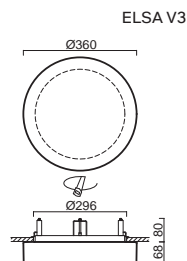

ELSA V2, V3

Montura	kovová, polovestavná
Stínidlo	třívrstvé opálové sklo s matovaným povrchem
Držení stínidla	bajonetové
Uchycení	
svítidla	otočnými držáky
Umístění	stropní / nástěnné
Fixture	metal, semi-recessed
Shade	three-layer opal glass with matt surface
Shade fixing	bayonet
Luminaire	
attachment	with revolving metal holders
Installation	ceiling / wall

Náhradní stínidlo / spare shade
ELSA V2 - code 20081
ELSA V3 - code 20082