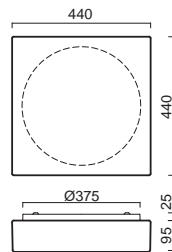

LINA 7

Montura kovová
Stínidlo třívrstvé opálové sklo s matovaným povrchem
Držení stínidla sklápovací držáky
Umístění stropní / nástěnné

Fixture metal
Shade three-layer opal glass with matt surface
Shade fixing with folding two-step clamp holders
Installation ceiling / wall

Náhradní stínidlo / spare shade
code 20071