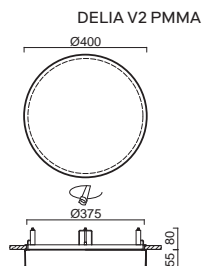

DELIA V1, V2 - PMMA

Montura kovová, polovestavná
Stínidlo opalový polymethylmetakrylát - PMMA
Držení stínidla sklápovací držáky
Uchytení svítidla otočnými držáky
Umístění stropní / nástěnné

Fixture metal
Shade opal polymethylmethacrylate - PMMA
Shade fixing with folding two-step clamp holders
Luminaire with revolving metal holders
Installation ceiling / wall

Dekoratívni pás / decorative stripe
více informací/more details:
www.osmont.cz