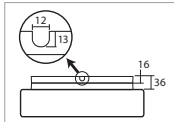

Podstavec pro boční přívod
/ base for side supply
ERIS C2 - code 33501
ERIS C3 - code 33502

ERIS C2

Ø 340mm