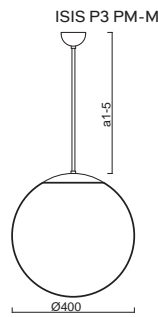

ISIS P3 - PM-M MATT

Ø 400 mm

code	type	colour	socket	[W]	IP
63729	Z11/PM3M/a5 B	○	E27	75	IP40
63734	Z11/PM3M/a5 C	●	E27	75	IP40
63739	Z11/PM3M/a5 MS	●	E27	75	IP40
63744	Z11/PM3M/a5 NL	●	E27	75	IP40
63749	Z11/PM3M/a5 NB	●	E27	75	IP40

code	type	colour	[W]	T [K]	IP	BTTO [lm]	NTTO [lm]	DALI	EM COMB (1h)
64409	LED-5L06C06Z11/PM3M/a5 B 3000	○	27	3000	IP40	3900	3430	64414	64419
64424	LED-5L06C06Z11/PM3M/a5 C 3000	●	27	3000	IP40	3900	3430	64429	64434
64439	LED-5L06C06Z11/PM3M/a5 MS 3000	●	27	3000	IP40	3900	3430	64444	64449
64454	LED-5L06C06Z11/PM3M/a5 NL 3000	●	27	3000	IP40	3900	3430	64459	64464
64469	LED-5L06C06Z11/PM3M/a5 NB 3000	●	27	3000	IP40	3900	3430	64474	64479
64909	LED-5L06C06Z11/PM3M/a5 B 4000	○	27	4000	IP40	4110	3620	64914	64919
64924	LED-5L06C06Z11/PM3M/a5 C 4000	●	27	4000	IP40	4110	3620	64929	64934
64939	LED-5L06C06Z11/PM3M/a5 MS 4000	●	27	4000	IP40	4110	3620	64944	64949
64954	LED-5L06C06Z11/PM3M/a5 NL 4000	●	27	4000	IP40	4110	3620	64959	64964
64969	LED-5L06C06Z11/PM3M/a5 NB 4000	●	27	4000	IP40	4110	3620	64974	64979

ISIS P3 - PM-M HP MATT HIGH POWER

Ø 400 mm

code	type	colour	[W]	T [K]	IP	BTTO [lm]	NTTO [lm]	DALI	EM COMB (3h)
70079	LED-5L08D08Z11/PM3M/a5 B 3000	○	52	3000	IP40	7990	7030	70084	72169*
70089	LED-5L08D08Z11/PM3M/a5 C 3000	●	52	3000	IP40	7990	7030	70094	72174*
70099	LED-5L08D08Z11/PM3M/a5 MS 3000	●	52	3000	IP40	7990	7030	70104	72179*
70109	LED-5L08D08Z11/PM3M/a5 NL 3000	●	52	3000	IP40	7990	7030	70114	72184*
70119	LED-5L08D08Z11/PM3M/a5 NB 3000	●	52	3000	IP40	7990	7030	70124	72189*
70579	LED-5L08D08Z11/PM3M/a5 B 4000	○	52	4000	IP40	8370	7360	70584	72669*
70589	LED-5L08D08Z11/PM3M/a5 C 4000	●	52	4000	IP40	8370	7360	70594	72674*
70599	LED-5L08D08Z11/PM3M/a5 MS 4000	●	52	4000	IP40	8370	7360	70604	72679*
70609	LED-5L08D08Z11/PM3M/a5 NL 4000	●	52	4000	IP40	8370	7360	70614	72684*
70619	LED-5L08D08Z11/PM3M/a5 NB 4000	●	52	4000	IP40	8370	7360	70624	72689*

* Baldachyn Ø 240mm / Baldachin Ø 240mm

Další možnost provedení svítidla/Other option for the fixture: CRI>90

LEGEND: Sensor - kód svítidla s pohybovým HF senzorem / code for luminaire with HF sensor | DALI - kód svítidla se stmívatelným DALI předřadníkem / code for luminaire with DALI driver | Corridor - kód pro svítidlo s Corridor funkcí (HF + DALI) / code for luminaire with Corridor function (HF + DALI) | EM COMB (3h) - kód nouzového kombinovaného svítidla (3h) / code for luminaire with emergency unit combined (3h) | EM + Sensor (3h) - kód nouzového kombinovaného svítidla (3h) s HF senzorem / code for luminaire with emergency unit combined (3h) and HF sensor