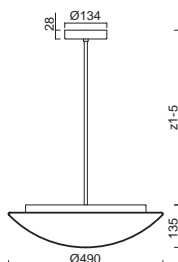

AURA P5

Závěs tyčový, délka 1m (z5)*
Stínidlo třívrstvé opálové sklo s matovaným povrchem
Držení stínidla sklápovací držáky
Umístění stropní

Pendant metal rod, length 1m (z5)*
Shade three-layer opal glass with matt surface
Shade fixing with folding two-step clamp holders
Installation ceiling

*kódy pro ostatní délky závěsu na / codes for other lengths of pendant at:
www.osmont.cz