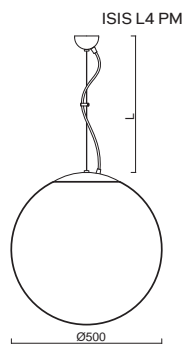

ISIS L4 - PM

Ø 500mm

code	type	colour	socket	[W]	IP
63295	ZL11/PM4/L100 B	○	E27	100	IP40
63297	ZL11/PM4/L100 C	●	E27	100	IP40
63299	ZL11/PM4/L100 MS	●	E27	100	IP40
63301	ZL11/PM4/L100 NL	●	E27	100	IP40
63303	ZL11/PM4/L100 NB	●	E27	100	IP40

code	type	colour	[W]	T [K]	IP	BTTO [lm]	NTTO [lm]	DALI	EM COMB (3h)
64225	LED-5L07C09ZL11/PM4/L100 B 3000	○	41	3000	IP40	5880	5170	64227	64229
64231	LED-5L07C09ZL11/PM4/L100 C 3000	●	41	3000	IP40	5880	5170	64233	64235
64237	LED-5L07C09ZL11/PM4/L100 MS 3000	●	41	3000	IP40	5880	5170	64239	64241
64243	LED-5L07C09ZL11/PM4/L100 NL 3000	●	41	3000	IP40	5880	5170	64245	64247
64249	LED-5L07C09ZL11/PM4/L100 NB 3000	●	41	3000	IP40	5880	5170	64251	64253
64725	LED-5L07C09ZL11/PM4/L100 B 4000	○	41	4000	IP40	6200	5450	64727	64729
64731	LED-5L07C09ZL11/PM4/L100 C 4000	●	41	4000	IP40	6200	5450	64733	64735
64737	LED-5L07C09ZL11/PM4/L100 MS 4000	●	41	4000	IP40	6200	5450	64739	64741
64743	LED-5L07C09ZL11/PM4/L100 NL 4000	●	41	4000	IP40	6200	5450	64745	64747
64749	LED-5L07C09ZL11/PM4/L100 NB 4000	●	41	4000	IP40	6200	5450	64751	64753

ISIS L4 - PM HP HIGH POWER

Ø 500mm

code	type	colour	[W]	T [K]	IP	BTTO [lm]	NTTO [lm]	DALI	EM COMB (3h)
64275	LED-5L08D09ZL11/PM4/L100 B 3000	○	58	3000	IP40	8880	7810	64277	72225*
64279	LED-5L08D09ZL11/PM4/L100 C 3000	●	58	3000	IP40	8880	7810	64281	72227*
64283	LED-5L08D09ZL11/PM4/L100 MS 3000	●	58	3000	IP40	8880	7810	64285	72229*
64287	LED-5L08D09ZL11/PM4/L100 NL 3000	●	58	3000	IP40	8880	7810	64289	72231*
64291	LED-5L08D09ZL11/PM4/L100 NB 3000	●	58	3000	IP40	8880	7810	64293	72233*
64775	LED-5L08D09ZL11/PM4/L100 B 4000	○	58	4000	IP40	9290	8180	64777	72725*
64779	LED-5L08D09ZL11/PM4/L100 C 4000	●	58	4000	IP40	9290	8180	64781	72727*
64783	LED-5L08D09ZL11/PM4/L100 MS 4000	●	58	4000	IP40	9290	8180	64785	72729*
64787	LED-5L08D09ZL11/PM4/L100 NL 4000	●	58	4000	IP40	9290	8180	64789	72731*
64791	LED-5L08D09ZL11/PM4/L100 NB 4000	●	58	4000	IP40	9290	8180	64793	72733*

* Baldachýn ø 240mm / Baldachin ø 240mm

Další možnost provedení svítidla/Other option for the fixture: [CRI > 90](#)

LEGEND: Sensor - kód svítidla s pohybovým HF senzorem / code for luminaire with HF sensor | DALI - kód svítidla se stmívatelným DALI předřadníkem / code for luminaire with DALI driver | Corridor - kód pro svítidlo s Corridor funkcí (HF + DALI) / code for luminaire with Corridor function (HF + DALI) | EM COMB (3h) - kód nouzového kombinovaného svítidla (3h) / code for luminaire with emergency unit combined (3h) | EM + Sensor (3h) - kód nouzového kombinovaného svítidla (3h) s HF senzorem / code for luminaire with emergency unit combined (3h) and HF sensor