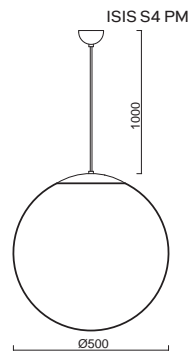

ISIS S4 - PM

Ø 500mm

code	type	colour	socket	[W]	IP
63315	ZS11/PM4/L100 B	○	E27	100	IP40
63316	ZS11/PM4/L100 C	●	E27	100	IP40
63317	ZS11/PM4/L100 MS	●	E27	100	IP40
63318	ZS11/PM4/L100 NL	●	E27	100	IP40
63319	ZS11/PM4/L100 NB	●	E27	100	IP40

code	type	colour	[W]	T [K]	IP	BTTO [lm]	NTTO [lm]	DALI	EM COMB (3h)
64320	LED-5L07C09ZS11/PM4/L100 B 3000	○	41	3000	IP40	5880	5170	64321	64322
64323	LED-5L07C09ZS11/PM4/L100 C 3000	●	41	3000	IP40	5880	5170	64324	64325
64326	LED-5L07C09ZS11/PM4/L100 MS 3000	●	41	3000	IP40	5880	5170	64327	64328
64329	LED-5L07C09ZS11/PM4/L100 NL 3000	●	41	3000	IP40	5880	5170	64330	64331
64332	LED-5L07C09ZS11/PM4/L100 NB 3000	●	41	3000	IP40	5880	5170	64333	64334
64820	LED-5L07C09ZS11/PM4/L100 B 4000	○	41	4000	IP40	6200	5450	64821	64822
64823	LED-5L07C09ZS11/PM4/L100 C 4000	●	41	4000	IP40	6200	5450	64824	64825
64826	LED-5L07C09ZS11/PM4/L100 MS 4000	●	41	4000	IP40	6200	5450	64827	64828
64829	LED-5L07C09ZS11/PM4/L100 NL 4000	●	41	4000	IP40	6200	5450	64830	64831
64832	LED-5L07C09ZS11/PM4/L100 NB 4000	●	41	4000	IP40	6200	5450	64833	64834

ISIS S4 - PM HP HIGH POWER

Ø 500mm

code	type	colour	[W]	T [K]	IP	BTTO [lm]	NTTO [lm]	DALI	EM COMB (3h)
64345	LED-5L08D09ZS11/PM4/L100 B 3000	○	58	3000	IP40	8880	7810	64346	72240*
64347	LED-5L08D09ZS11/PM4/L100 C 3000	●	58	3000	IP40	8880	7810	64348	72241*
64349	LED-5L08D09ZS11/PM4/L100 MS 3000	●	58	3000	IP40	8880	7810	64350	72242*
64351	LED-5L08D09ZS11/PM4/L100 NL 3000	●	58	3000	IP40	8880	7810	64352	72243*
64353	LED-5L08D09ZS11/PM4/L100 NB 3000	●	58	3000	IP40	8880	7810	64354	72244*
64845	LED-5L08D09ZS11/PM4/L100 B 4000	○	58	4000	IP40	9290	8180	64846	72740*
64847	LED-5L08D09ZS11/PM4/L100 C 4000	●	58	4000	IP40	9290	8180	64848	72741*
64849	LED-5L08D09ZS11/PM4/L100 MS 4000	●	58	4000	IP40	9290	8180	64850	72742*
64851	LED-5L08D09ZS11/PM4/L100 NL 4000	●	58	4000	IP40	9290	8180	64852	72743*
64853	LED-5L08D09ZS11/PM4/L100 NB 4000	●	58	4000	IP40	9290	8180	64854	72744*

* Baldachyn ø 240mm / Baldachin ø 240mm

Další možnost provedení svítidla/Other option for the fixture: CRI >90

LEGEND: Sensor - kód svítidla s pohybovým HF senzorem / code for luminaire with HF sensor | DALI - kód svítidla se stmívatelným DALI předřadníkem / code for luminaire with DALI driver | Corridor - kód pro svítidlo s Corridor funkcí (HF + DALI) / code for luminaire with Corridor function (HF + DALI) | EM COMB (3h) - kód nouzového kombinovaného svítidla (3h) / code for luminaire with emergency unit combined (3h) | EM + Sensor (3h) - kód nouzového kombinovaného svítidla (3h) s HF senzorem / code for luminaire with emergency unit combined (3h) and HF sensor