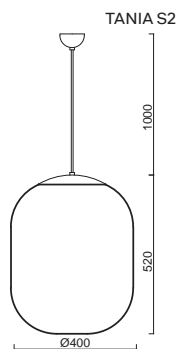

TANIA S2

Ø 400 x 520 mm

code	type	colour	socket	[W]	IP
58176	ZS11/298/L100 B	○	E27	150	IP40
58177	ZS11/298/L100 C	●	E27	150	IP40
58178	ZS11/298/L100 MS	●	E27	150	IP40
58179	ZS11/298/L100 NL	●	E27	150	IP40
58180	ZS11/298/L100 NB	●	E27	150	IP40

code	type	colour	[W]	T [K]	IP	BTTO [lm]	NTTO [lm]	DALI	EM COMB (3h)
67360	LED-5L07C09ZS11/298/L100 B 3000	○	41	3000	IP40	5880	4940	67361	67362
67363	LED-5L07C09ZS11/298/L100 C 3000	●	41	3000	IP40	5880	4940	67364	67365
67366	LED-5L07C09ZS11/298/L100 MS 3000	●	41	3000	IP40	5880	4940	67367	67368
67369	LED-5L07C09ZS11/298/L100 NL 3000	●	41	3000	IP40	5880	4940	67370	67371
67372	LED-5L07C09ZS11/298/L100 NB 3000	●	41	3000	IP40	5880	4940	67373	67374
67860	LED-5L07C09ZS11/298/L100 B 4000	○	41	4000	IP40	6200	5210	67861	67862
67863	LED-5L07C09ZS11/298/L100 C 4000	●	41	4000	IP40	6200	5210	67864	67865
67866	LED-5L07C09ZS11/298/L100 MS 4000	●	41	4000	IP40	6200	5210	67867	67868
67869	LED-5L07C09ZS11/298/L100 NL 4000	●	41	4000	IP40	6200	5210	67870	67871
67872	LED-5L07C09ZS11/298/L100 NB 4000	●	41	4000	IP40	6200	5210	67873	67874

TANIA S2 HP HIGH POWER NEW

Ø 400 x 520 mm

code	type	colour	[W]	T [K]	IP	BTTO [lm]	NTTO [lm]	DALI	EM COMB (3h)
62390	LED-5L08D09ZS11/298/L100 B 3000	○	58	3000	IP40	8880	7460	62391	
62392	LED-5L08D09ZS11/298/L100 C 3000	●	58	3000	IP40	8880	7460	62393	
62394	LED-5L08D09ZS11/298/L100 MS 3000	●	58	3000	IP40	8880	7460	62395	
62396	LED-5L08D09ZS11/298/L100 NL 3000	●	58	3000	IP40	8880	7460	62397	
62398	LED-5L08D09ZS11/298/L100 NB 3000	●	58	3000	IP40	8880	7460	62399	
62890	LED-5L08D09ZS11/298/L100 B 4000	○	58	4000	IP40	9290	7800	62891	
62892	LED-5L08D09ZS11/298/L100 C 4000	●	58	4000	IP40	9290	7800	62893	
62894	LED-5L08D09ZS11/298/L100 MS 4000	●	58	4000	IP40	9290	7800	62895	
62896	LED-5L08D09ZS11/298/L100 NL 4000	●	58	4000	IP40	9290	7800	62897	
62898	LED-5L08D09ZS11/298/L100 NB 4000	●	58	4000	IP40	9290	7800	62899	

Další možnost provedení svítidla / Other option for the fixture: CRI >90

LEGEND: Sensor - kód svítidla s pohybovým HF senzorem / code for luminaire with HF sensor | DALI - kód svítidla se stmívatelným DALI předřadníkem / code for luminaire with DALI driver | Corridor - kód pro svítidlo s Corridor funkcí (HF + DALI) / code for luminaire with Corridor function (HF + DALI) | EM COMB (3h) - kód nouzového kombinovaného svítidla (3h) / code for luminaire with emergency unit combined (3h) | EM + Sensor (3h) - kód nouzového kombinovaného svítidla (3h) s HF senzorem / code for luminaire with emergency unit combined (3h) and HF sensor