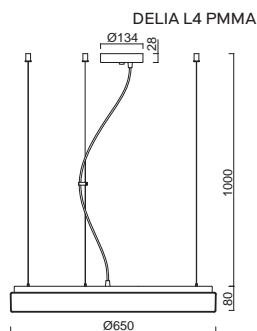

DELIA L4, L5 - PMMA

Závěs lankový, délka 1m
Stínidlo opálový polymethylmetakrylát - PMMA
Držení stínidla sklápovací držáky
Umístění stropní

Pendant wire, length 1m
Shade opal polymethylmetacrylate - PMMA
Shade fixing with folding two-step clamp holders
Installation ceiling

B - bílá / white

Náhradní stínidlo / spare shade
DELIA L4 PMMA - code 20535
DELIA L5 PMMA - code 20536

Dekoraturní pás / decorative stripe
více informací / more details:
www.osmont.cz

DELIA L4 - PMMA

Ø 650mm

code	type	colour	socket	[W]	IP
44277	IN-42ZL11/PM25/L100	○	4xE27	4x40	IP40

code	type	colour	[W]	T [K]	IP	BTTO [lm]	NTTO [lm]	DALI	EM COMB (3h)
66357	LED-6L51B07ZL11/PM25/L100 3000	○	64	3000	IP40	10210	6940	66358	
48244	LED-6L51B10ZL11/PM25/L100 3000	○	100	3000	IP40	14790	10060	48247	
66857	LED-6L51B07ZL11/PM25/L100 4000	○	64	4000	IP40	10670	7260	66858	
48744	LED-6L51B10ZL11/PM25/L100 4000	○	100	4000	IP40	15450	10510	48747	

DELIA L5 - PMMA

Ø 900mm

code	type	colour	socket	[W]	IP
44282	IN-62ZL11/PM26/L100	○	6xE27	6x30	IP40

code	type	colour	[W]	T [K]	IP	BTTO [lm]	NTTO [lm]	DALI	EM COMB (3h)
66360	LED-9L52B07ZL11/PM26/L100 3000	○	98	3000	IP40	15310	10720	66361	
48248	LED-9L52B10ZL11/PM26/L100 3000	○	150	3000	IP40	22180	15530	48204	
66860	LED-9L52B07ZL11/PM26/L100 4000	○	98	4000	IP40	16000	11200	66861	
48748	LED-9L52B10ZL11/PM26/L100 4000	○	150	4000	IP40	23170	16220	48704	

Další možnost provedení svítidla / Other option for the fixture: **[CRI > 90]**

LEGEND: Sensor - kód svítidla s pohybovým HF senzorem / code for luminaire with HF sensor | **DALI** - kód svítidla se stmívatelným DALI předřadníkem / code for luminaire with DALI driver | **Corridor** - kód pro svítidlo s Corridor funkcí (HF + DALI) / code for luminaire with Corridor function (HF + DALI) | **EM COMB (3h)** - kód nouzového kombinovaného svítidla (3h) / code for luminaire with emergency unit combined (3h) | **EM + Sensor (3h)** - kód nouzového kombinovaného svítidla (3h) s HF senzorem / code for luminaire with emergency unit combined (3h) and HF sensor