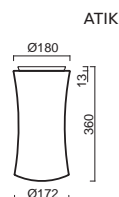

ATIK, AFRA

Montura plastová
Stínidlo třívrstvé opálové sklo s matovaným povrchem
Držení stínidla bajonetové
Umístění stropní

Fixture plastic
Shade three-layer opal glass with matt surface
Shade fixing bayonet
Installation ceiling

B - bílá / white, **C** - černá / black, **S** - stříbrná / silver, **CR** - chrom / chrome
MS - mosaz / brass

Náhradní stínidlo / spare shade
ATIK - code 20109
AFRA - code 20110

ATIK

Ø 180x360mm

code	type	colour	socket	[W]	IP
50500	IN-12BD1/101 B	○	E27	40	IP65
50501	IN-12BD1/101 C	●	E27	40	IP65
50502	IN-12BD1/101 S	●	E27	40	IP65
50503	IN-12BD1/101 CR	●	E27	40	IP65
50504	IN-12BD1/101 MS	●	E27	40	IP65

code	type	colour	[W]	T [K]	IP	BTTO [lm]	NTTO [lm]	sensor	DALI	Corridor	EM COMB (3h)	EM+sensor
61250	LED-5L05C05BD1/101 B 3000	○	9	3000	IP65	1070	910					
61251	LED-5L05C05BD1/101 C 3000	●	9	3000	IP65	1070	910					
61252	LED-5L05C05BD1/101 S 3000	●	9	3000	IP65	1070	910					
61253	LED-5L05C05BD1/101 CR 3000	●	9	3000	IP65	1070	910					
61254	LED-5L05C05BD1/101 MS 3000	●	9	3000	IP65	1070	910					
61750	LED-5L05C05BD1/101 B 4000	○	9	4000	IP65	1130	960					
61751	LED-5L05C05BD1/101 C 4000	●	9	4000	IP65	1130	960					
61752	LED-5L05C05BD1/101 S 4000	●	9	4000	IP65	1130	960					
61753	LED-5L05C05BD1/101 CR 4000	●	9	4000	IP65	1130	960					
61754	LED-5L05C05BD1/101 MS 4000	●	9	4000	IP65	1130	960					

AFRA

Ø 300x310mm

code	type	colour	socket	[W]	IP
50510	IN-12BD1/102 B	○	E27	40	IP65
50511	IN-12BD1/102 C	●	E27	40	IP65
50512	IN-12BD1/102 S	●	E27	40	IP65
50513	IN-12BD1/102 CR	●	E27	40	IP65
50514	IN-12BD1/102 MS	●	E27	40	IP65