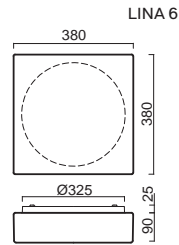

LINA 3, 6

Montura kovová (IP43) nebo plastová (IP43, třída II.)
Stínidlo třívrstvé opalové sklo s matovaným povrchem
Držení stínidla sklápovací držáky
Umístění stropní / nástěnné

Fixture metal (IP43) or plastic (IP43, class II.)
Shade three-layer opal glass with matt surface
Shade fixing with folding two-step clamp holders
Installation ceiling / wall

Náhradní stínidlo / spare shade
LINA 3 - code 20014
LINA 6 - code 20053