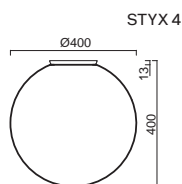

STYX 3, 4

Montura plastová
Stínidlo třívrstvé opálové sklo s matovaným povrchem
Držení stínidla bajonetové
Umístění stropní / nástěnné (STYX 3), stropní (STYX 4)

Fixture plastic
Shade three-layer opal glass with matt surface
Shade fixing bayonet
Installation ceiling / wall (STYX 3), ceiling (STYX 4)

B - bílá / white, **C** - černá / black, **S** - stříbrná / silver, **CR** - chrom / chrome
MS - mosaz / brass

Náhradní stínidlo / spare shade
STYX 3 - code 20094
STYX 4 - code 20095

Alternativa- stolní lampa
BIANCA 3 - více na / more at:
www.osmont.cz

STYX 3

Ø 300 mm

code	type	colour	socket	[W]	IP
43973	IN-12BD1/194 B	○	E27	60	IP65
58027	IN-12BD1/194 C	●	E27	60	IP65
45000	IN-12BD1/194 S	●	E27	60	IP65
45001	IN-12BD1/194 CR	●	E27	60	IP65
45002	IN-12BD1/194 MS	●	E27	60	IP65

code	type	colour	[W]	T [K]	IP	BTTO [lm]	NTTO [lm]	sensor	DALI	Corridor	EM COMB (3h)	EM+sensor
61230	LED-5L06C04BD1/194 B 3000	○	20	3000	IP65	2970	2610		61231			
61232	LED-5L06C04BD1/194 C 3000	●	20	3000	IP65	2970	2610		61233			
61234	LED-5L06C04BD1/194 S 3000	●	20	3000	IP65	2970	2610		61235			
61236	LED-5L06C04BD1/194 CR 3000	●	20	3000	IP65	2970	2610		61237			
61238	LED-5L06C04BD1/194 MS 3000	●	20	3000	IP65	2970	2610		61239			
61730	LED-5L06C04BD1/194 B 4000	○	20	4000	IP65	3130	2760		61731			
61732	LED-5L06C04BD1/194 C 4000	●	20	4000	IP65	3130	2760		61733			
61734	LED-5L06C04BD1/194 S 4000	●	20	4000	IP65	3130	2760		61735			
61736	LED-5L06C04BD1/194 CR 4000	●	20	4000	IP65	3130	2760		61737			
61738	LED-5L06C04BD1/194 MS 4000	●	20	4000	IP65	3130	2760		61739			

STYX 4

Ø 400 mm

code	type	colour	socket	[W]	IP
43975	IN-12BD1/196 B	○	E27	75	IP65
58029	IN-12BD1/196 C	●	E27	75	IP65
45006	IN-12BD1/196 S	●	E27	75	IP65
45007	IN-12BD1/196 CR	●	E27	75	IP65
45008	IN-12BD1/196 MS	●	E27	75	IP65