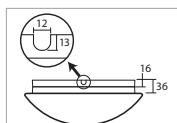

Podstavec pro boční přívod / base for side supply
code 33505
Neplatí pro IP65 / not for IP65

AURA 10

Ø 360mm