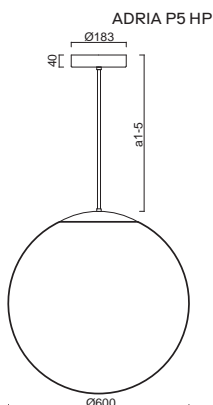

ADRIA P5, P5 HP

Závěs tyčový, délka 1m (a5)*
Stínidlo třívrstvé opálové sklo s matovaným povrchem
Držení stínidla ocelový držák pro otvor Ø150mm
Umístění stropní

Pendant metal rod, length 1m (a5)*
Shade three-layer opal glass with matt surface
Shade fixing steel holder for Ø150mm
Installation ceiling

*kódy pro ostatní délky závěsu na / codes for other lengths of pendant at:
www.osmont.cz

B - bílá / white, **C** - černá / black, **MS** - mosaz / brass, **NL** - nerez leštěná / stainless steel polished, **NB** - nerez broušená / stainless steel brushed

ADRIA P5

Ø 600 mm

code	type	colour	socket	[W]	IP
45709	Z11/3/099/a5 B	○	3xE27	3x60	IP40
52940	Z11/3/099/a5 C	●	3xE27	3x60	IP40
45739	Z11/3/099/a5 MS	●	3xE27	3x60	IP40
45769	Z11/3/099/a5 NL	●	3xE27	3x60	IP40
45799	Z11/3/099/a5 NB	●	3xE27	3x60	IP40

code	type	colour	[W]	T [K]	IP	BTTO [lm]	NTTO [lm]	DALI	EM COMB (3h)
60199	LED-5L07C10Z11/099/a5 B 3000	○	48	3000	IP40	6780	5970	60204	
61314	LED-5L07C10Z11/099/a5 C 3000	●	48	3000	IP40	6780	5970	61319	
60209	LED-5L07C10Z11/099/a5 MS 3000	●	48	3000	IP40	6780	5970	60214	
60219	LED-5L07C10Z11/099/a5 NL 3000	●	48	3000	IP40	6780	5970	60224	
60229	LED-5L07C10Z11/099/a5 NB 3000	●	48	3000	IP40	6780	5970	60234	
60699	LED-5L07C10Z11/099/a5 B 4000	○	48	4000	IP40	7150	6290	60704	
61814	LED-5L07C10Z11/099/a5 C 4000	●	48	4000	IP40	7150	6290	61819	
60709	LED-5L07C10Z11/099/a5 MS 4000	●	48	4000	IP40	7150	6290	60714	
60719	LED-5L07C10Z11/099/a5 NL 4000	●	48	4000	IP40	7150	6290	60724	
60729	LED-5L07C10Z11/099/a5 NB 4000	●	48	4000	IP40	7150	6290	60734	

ADRIA P5 HP HIGH POWER NEW

Ø 600mm

code	type	colour	[W]	T [K]	IP	BTTO [lm]	NTTO [lm]	DALI	EM COMB (3h)
62104	LED-5L08D10Z11/099/a5 B 3000	○	65	3000	IP40	9840	8660	62109	
62114	LED-5L08D10Z11/099/a5 C 3000	●	65	3000	IP40	9840	8660	62119	
62124	LED-5L08D10Z11/099/a5 MS 3000	●	65	3000	IP40	9840	8660	62129	
62134	LED-5L08D10Z11/099/a5 NL 3000	●	65	3000	IP40	9840	8660	62139	
62144	LED-5L08D10Z11/099/a5 NB 3000	●	65	3000	IP40	9840	8660	62149	
62604	LED-5L08D10Z11/099/a5 B 4000	○	65	4000	IP40	10300	9070	62609	
62614	LED-5L08D10Z11/099/a5 C 4000	●	65	4000	IP40	10300	9070	62619	
62624	LED-5L08D10Z11/099/a5 MS 4000	●	65	4000	IP40	10300	9070	62629	
62634	LED-5L08D10Z11/099/a5 NL 4000	●	65	4000	IP40	10300	9070	62639	
62644	LED-5L08D10Z11/099/a5 NB 4000	●	65	4000	IP40	10300	9070	62649	

Další možnost provedení svítidla / Other option for the fixture: CRI >90

LEGEND: **Sensor** - kód svítidla s pohybovým HF senzorem / code for luminaire with HF sensor | **DALI** - kód svítidla se stmívatelným DALI předřadníkem / code for luminaire with DALI driver | **Corridor** - kód pro svítidlo s Corridor funkcí (HF + DALI) / code for luminaire with Corridor function (HF + DALI) | **EM COMB (3h)** - kód nouzového kombinovaného svítidla (3h) / code for luminaire with emergency unit combined (3h) | **EM + Sensor (3h)** - kód nouzového kombinovaného svítidla (3h) s HF senzorem / code for luminaire with emergency unit combined (3h) and HF sensor