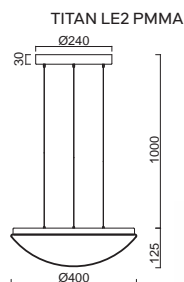

TITAN LE2 - PMMA

Ø 400 mm

code	type	colour	[W]	T [K]	IP	BTTO [lm]	NTTO [lm]	DALI	EM COMB (3h)
68008	LED-1L16C07ZLE11/PM08/L100 3000	○	27	3000	IP40	3690	2550	68009	
68010	LED-1L16B07ZLE11/PM08/L100 3000	○	33	3000	IP40	4850	3350	68011	
68508	LED-1L16C07ZLE11/PM08/L100 4000	○	27	4000	IP40	3890	2680	68509	
68510	LED-1L16B07ZLE11/PM08/L100 4000	○	33	4000	IP40	5070	3500	68511	

TITAN LE3 - PMMA

Ø 500 mm

code	type	colour	[W]	T [K]	IP	BTTO [lm]	NTTO [lm]	DALI	EM COMB (3h)
68012	LED-2L43C07ZLE11/PM09/L100 3000	○	35	3000	IP40	5050	3490	68013	
68014	LED-2L43C09ZLE11/PM09/L100 3000	○	47	3000	IP40	6620	4570	68015	
68512	LED-2L43C07ZLE11/PM09/L100 4000	○	35	4000	IP40	5330	3680	68513	
68514	LED-2L43C09ZLE11/PM09/L100 4000	○	47	4000	IP40	6980	4820	68515	

Další možnost provedení svítidla / Other option for the fixture: **CRI > 90**

LEGEND: Sensor - kód svítidla s pohybovým HF senzorem / code for luminaire with HF sensor | **DALI** - kód svítidla se stmívatelným DALI předřadníkem / code for luminaire with DALI driver | **Corridor** - kód pro svítidlo s Corridor funkcí (HF + DALI) / code for luminaire with Corridor function (HF + DALI) | **EM COMB (3h)** - kód nouzového kombinovaného svítidla (3h) / code for luminaire with emergency unit combined (3h) | **EM + Sensor (3h)** - kód nouzového kombinovaného svítidla (3h) s HF senzorem / code for luminaire with emergency unit combined (3h) and HF sensor