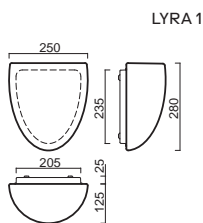

LYRA 1, 2

Montura kovová
Stínidlo třívrstvé opálové sklo s matovaným povrchem
Držení stínidla sklápovací držáky
Umístění nástěnné

Fixture metal
Shade three-layer opal glass with matt surface
Shade fixing with folding two-step clamp holders
Installation wall

Náhradní stínidlo / spare shade
LYRA 1 - code 20046
LYRA 2 - code 20047

LYRA 1

250x280 mm

code	type	socket	[W]	IP	sensor
42500	IN-12U4/245	E27	75	IP43	46122*

*max 60W

code	type	[W]	T [K]	IP	BTTO [lm]	NTTO [lm]	sensor	DALI	Corridor	EM COMB (3h)	EM+sensor
59233	LED-2L26B07U4/245 3000	13	3000	IP43	1940	1280					
59733	LED-2L26B07U4/245 4000	13	4000	IP43	2020	1330					

LYRA 2

350x390 mm

code	type	socket	[W]	IP	sensor
42510	IN-22U6/265	2xE27	2x75	IP43	46123*

*max 1x75W

code	type	[W]	T [K]	IP	BTTO [lm]	NTTO [lm]	sensor	DALI	Corridor	EM COMB (3h)	EM+sensor
59234	LED-2L11/1L12B07U6/265 3000	23	3000	IP43	3230	2330					
59734	LED-2L11/1L12B07U6/265 4000	23	4000	IP43	3370	2430					

Další možnost provedení svítidla/Other option for the fixture: [CRI>90](#)

LEGEND: Sensor - kód svítidla s pohybovým HF senzorem / code for luminaire with HF sensor | DALI - kód svítidla se stmívatelným DALI předřadníkem / code for luminaire with DALI driver | Corridor - kód pro svítidlo s Corridor funkcí (HF + DALI) / code for luminaire with Corridor function (HF + DALI) | EM COMB (3h) - kód nouzového kombinovaného svítidla (3h) / code for luminaire with emergency unit combined (3h) | EM + Sensor (3h) - kód nouzového kombinovaného svítidla (3h) s HF senzorem / code for luminaire with emergency unit combined (3h) and HF sensor