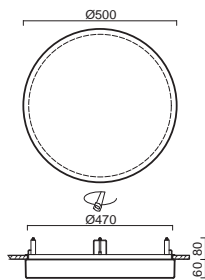

DELIA V3 - PC

Montura	kovová, polovestavná
Stínidlo	opálový polykarbonát
Držení stínidla	sklapovací držáky
Uchycení svítidla	otočnými držáky
Umístění	stropní / nástěnné
Fixture	metal, semi-recessed
Shade	opal polycarbonate
Shade fixing	with folding two-step clamp holders
Luminaire	
attachment	with revolving metal holders
Installation	ceiling / wall