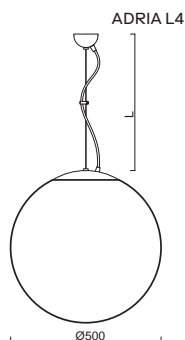

ADRIA L4

Ø 500mm

code	type	colour	socket	[W]	IP
42476	ZL11/098/L100 B	○	E27	150	IP40
52947	ZL11/098/L100 C	●	E27	150	IP40
42492	ZL11/098/L100 MS	●	E27	150	IP40
45404	ZL11/098/L100 NL	●	E27	150	IP40
45420	ZL11/098/L100 NB	●	E27	150	IP40

code	type	colour	[W]	T [K]	IP	BTTO [lm]	NTTO [lm]	DALI	EM COMB (3h)
60288	LED-5L07C09ZL11/098/L100 B 3000	○	41	3000	IP40	5880	5170	60290	60292
61330	LED-5L07C09ZL11/098/L100 C 3000	●	41	3000	IP40	5880	5170	61332	61334
60294	LED-5L07C09ZL11/098/L100 MS 3000	●	41	3000	IP40	5880	5170	60296	60298
60300	LED-5L07C09ZL11/098/L100 NL 3000	●	41	3000	IP40	5880	5170	60302	60304
60306	LED-5L07C09ZL11/098/L100 NB 3000	●	41	3000	IP40	5880	5170	60308	60310
60788	LED-5L07C09ZL11/098/L100 B 4000	○	41	4000	IP40	6200	5450	60790	60792
61830	LED-5L07C09ZL11/098/L100 C 4000	●	41	4000	IP40	6200	5450	61832	61834
60794	LED-5L07C09ZL11/098/L100 MS 4000	●	41	4000	IP40	6200	5450	60796	60798
60800	LED-5L07C09ZL11/098/L100 NL 4000	●	41	4000	IP40	6200	5450	60802	60804
60806	LED-5L07C09ZL11/098/L100 NB 4000	●	41	4000	IP40	6200	5450	60808	60810

ADRIA L4 HP HIGH POWER NEW

Ø 500mm

code	type	colour	[W]	T [K]	IP	BTTO [lm]	NTTO [lm]	DALI	EM COMB (3h)
62170	LED-5L08D09ZL11/098/L100 B 3000	○	58	3000	IP40	8880	7810	62172	72095*
62174	LED-5L08D09ZL11/098/L100 C 3000	●	58	3000	IP40	8880	7810	62176	72097*
62178	LED-5L08D09ZL11/098/L100 MS 3000	●	58	3000	IP40	8880	7810	62180	72099*
62182	LED-5L08D09ZL11/098/L100 NL 3000	●	58	3000	IP40	8880	7810	62184	72101*
62186	LED-5L08D09ZL11/098/L100 NB 3000	●	58	3000	IP40	8880	7810	62188	72103*
62670	LED-5L08D09ZL11/098/L100 B 4000	○	58	4000	IP40	9290	8180	62672	72595*
62674	LED-5L08D09ZL11/098/L100 C 4000	●	58	4000	IP40	9290	8180	62676	72597*
62678	LED-5L08D09ZL11/098/L100 MS 4000	●	58	4000	IP40	9290	8180	62680	72599*
62682	LED-5L08D09ZL11/098/L100 NL 4000	●	58	4000	IP40	9290	8180	62684	72601*
62686	LED-5L08D09ZL11/098/L100 NB 4000	●	58	4000	IP40	9290	8180	62688	72603*

* Baldachyn ø 240mm / Baldachin ø 240mm

Další možnost provedení svítidla/Other option for the fixture: CRI>90

LEGEND: Sensor - kód svítidla s pohybovým HF senzorem / code for luminaire with HF sensor | DALI - kód svítidla se stmívatelným DALI předřadníkem / code for luminaire with DALI driver | Corridor - kód pro svítidlo s Corridor funkcí (HF + DALI) / code for luminaire with Corridor function (HF + DALI) | EM COMB (3h) - kód nouzového kombinovaného svítidla (3h) / code for luminaire with emergency unit combined (3h) | EM + Sensor (3h) - kód nouzového kombinovaného svítidla (3h) s HF senzorem / code for luminaire with emergency unit combined (3h) and HF sensor