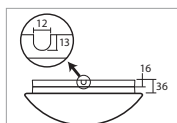

Podstavec pro boční přívod / base for side supply
code 33504
Neplatí pro IP65 / not for IP65

AURA 8

Ø 300 mm