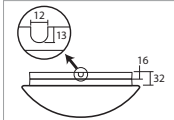

Podstavec pro boční přívod
/ base for side supply
TITAN 2 PMMA - code 33502
TITAN 3 PMMA - code 33503

TITAN 2 - PMMA

Ø 400 mm