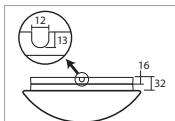

TITAN 1A - PC