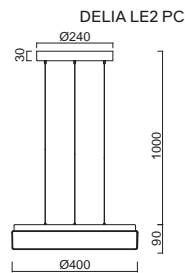

DELIA LE2, LE3 - PC

Závěs 3 ocelová lanka, která slouží i jako přívod elektrické energie
Stínidlo opálový polykarbonát
Držení stínidla sklápovací držáky
Umístění stropní

Pendant 3 steel wires which also serve as a power supply
Shade opal polycarbonate
Shade fixing with folding two-step clamp holders
Installation ceiling