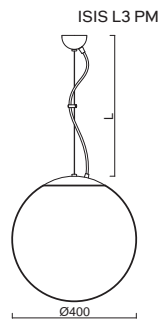

ISIS L3 - PM

Ø 400 mm

code	type	colour	socket	[W]	IP
63285	ZL11/PM3/L100 B	○	E27	75	IP40
63287	ZL11/PM3/L100 C	●	E27	75	IP40
63289	ZL11/PM3/L100 MS	●	E27	75	IP40
63291	ZL11/PM3/L100 NL	●	E27	75	IP40
63293	ZL11/PM3/L100 NB	●	E27	75	IP40

code	type	colour	[W]	T [K]	IP	BTTO [lm]	NTTO [lm]	DALI	EM COMB (1h)
64195	LED-5L06C06ZL11/PM3/L100 B 3000	○	27	3000	IP40	3900	3430	64197	64199
64201	LED-5L06C06ZL11/PM3/L100 C 3000	●	27	3000	IP40	3900	3430	64203	64205
64207	LED-5L06C06ZL11/PM3/L100 MS 3000	●	27	3000	IP40	3900	3430	64209	64211
64213	LED-5L06C06ZL11/PM3/L100 NL 3000	●	27	3000	IP40	3900	3430	64215	64217
64219	LED-5L06C06ZL11/PM3/L100 NB 3000	●	27	3000	IP40	3900	3430	64221	64223
64695	LED-5L06C06ZL11/PM3/L100 B 4000	○	27	4000	IP40	4110	3620	64697	64699
64701	LED-5L06C06ZL11/PM3/L100 C 4000	●	27	4000	IP40	4110	3620	64703	64705
64707	LED-5L06C06ZL11/PM3/L100 MS 4000	●	27	4000	IP40	4110	3620	64709	64711
64713	LED-5L06C06ZL11/PM3/L100 NL 4000	●	27	4000	IP40	4110	3620	64715	64717
64719	LED-5L06C06ZL11/PM3/L100 NB 4000	●	27	4000	IP40	4110	3620	64721	64723

ISIS L3 - PM HP HIGH POWER

Ø 400 mm

code	type	colour	[W]	T [K]	IP	BTTO [lm]	NTTO [lm]	DALI	EM COMB (3h)
64255	LED-5L08D08ZL11/PE3/L100 B 3000	○	52	3000	IP40	7990	7030	64257	72215*
64259	LED-5L08D08ZL11/PE3/L100 C 3000	●	52	3000	IP40	7990	7030	64261	72217*
64263	LED-5L08D08ZL11/PE3/L100 MS 3000	●	52	3000	IP40	7990	7030	64265	72219*
64267	LED-5L08D08ZL11/PE3/L100 NL 3000	●	52	3000	IP40	7990	7030	64269	72221*
64271	LED-5L08D08ZL11/PE3/L100 NB 3000	●	52	3000	IP40	7990	7030	64273	72223*
64755	LED-5L08D08ZL11/PE3/L100 B 4000	○	52	4000	IP40	8370	7360	64757	72715*
64759	LED-5L08D08ZL11/PE3/L100 C 4000	●	52	4000	IP40	8370	7360	64761	72717*
64763	LED-5L08D08ZL11/PE3/L100 MS 4000	●	52	4000	IP40	8370	7360	64765	72719*
64767	LED-5L08D08ZL11/PE3/L100 NL 4000	●	52	4000	IP40	8370	7360	64769	72721*
64771	LED-5L08D08ZL11/PE3/L100 NB 4000	●	52	4000	IP40	8370	7360	64773	72723*

* Baldachyn Ø 240mm / Baldachin Ø 240mm

Další možnost provedení svítidla / Other option for the fixture: CRI >90

LEGEND: **Sensor** - kód svítidla s pohybovým HF senzorem / code for luminaire with HF sensor | **DALI** - kód svítidla se stmívatelným DALI předřadníkem / code for luminaire with DALI driver | **Corridor** - kód pro svítidlo s Corridor funkcí (HF + DALI) / code for luminaire with Corridor function (HF + DALI) | **EM COMB (3h)** - kód nouzového kombinovaného svítidla (3h) / code for luminaire with emergency unit combined (3h) | **EM + Sensor (3h)** - kód nouzového kombinovaného svítidla (3h) s HF senzorem / code for luminaire with emergency unit combined (3h) and HF sensor