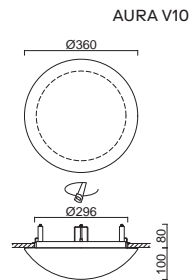

AURA V8, V10

Montura	kovová, polovestavná
Stínidlo	třívrstvé opalové sklo s matovaným povrchem
Držení stínidla	bajonetové
Uchytení	
svítidla	otočnými držáky
Umístění	stropní / nástěnná
Fixture	metal, semi-recessed
Shade	three-layer opal glass with matt surface
Shade fixing	bayonet
Luminaire attachment	with revolving metal holders
Installation	ceiling / wall

Náhradní stínidlo / spare shade
AURA V8 - code 20008
AURA V10 - code 20055