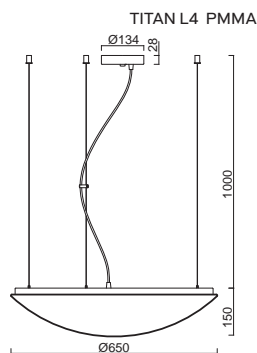

TITAN L4, L5 - PMMA

Závěs lankový, délka 1m
Stínidlo opálový polymethylmetakrylát - PMMA
Držení stínidla sklápovací držáky
Umístění stropní

Pendant wire, length 1m
Shade opal polymethylmetacrylate - PMMA
Shade fixing with folding two-step clamp holders
Installation ceiling

B - bílá / white

Náhradní stínidlo / spare shade
TITAN L4 - code 20515
TITAN L5 - code 20516

TITAN L4 - PMMA

Ø 650mm

code	type	colour	socket	[W]	IP
52035	IN-42ZL11/PM10/L100	○	4xE27	4x40	IP40

code	type	colour	[W]	T [K]	IP	BTTO [lm]	NTTO [lm]	DALI	EM COMB (3h)
66345	LED-6L51B07ZL11/PM10/L100 3000	○	64	3000	IP40	10210	6740	66346	
66348	LED-6L51B09ZL11/PM10/L100 3000	○	89	3000	IP40	13440	8870	66349	
73026	LED-6L51B10ZL11/PM10/L100 3000	○	100	3000	IP40	14790	9760	73027	
66845	LED-6L51B07ZL11/PM10/L100 4000	○	64	4000	IP40	10670	7040	66846	
66848	LED-6L51B09ZL11/PM10/L100 4000	○	89	4000	IP40	14040	9270	66849	
73526	LED-6L51B10ZL11/PM10/L100 4000	○	100	4000	IP40	15450	10200	73527	

TITAN L5 - PMMA

Ø 900mm

code	type	colour	socket	[W]	IP
52040	IN-62ZL11/PM11/L100	○	6xE27	6x40	IP40

code	type	colour	[W]	T [K]	IP	BTTO [lm]	NTTO [lm]	DALI	EM COMB (3h)
66351	LED-9L52B07ZL11/PM11/L100 3000	○	98	3000	IP40	15310	10720	66352	
66354	LED-9L52B10ZL11/PM11/L100 3000	○	150	3000	IP40	22180	15530	66355	
66851	LED-9L52B07ZL11/PM11/L100 4000	○	98	4000	IP40	16000	11200	66852	
66854	LED-9L52B10ZL11/PM11/L100 4000	○	150	4000	IP40	23170	16220	66855	

Další možnost provedení svítidla/Other option for the fixture: **CRI > 90**

LEGEND: Sensor - kód svítidla s pohybovým HF senzorem / code for luminaire with HF sensor | **DALI** - kód svítidla se stmívatelným DALI předřadníkem / code for luminaire with DALI driver | **Corridor** - kód pro svítidlo s Corridor funkcí (HF + DALI) / code for luminaire with Corridor function (HF + DALI) | **EM COMB (3h)** - kód nouzového kombinovaného svítidla (3h) / code for luminaire with emergency unit combined (3h) | **EM + Sensor (3h)** - kód nouzového kombinovaného svítidla (3h) s HF senzorem / code for luminaire with emergency unit combined (3h) and HF sensor