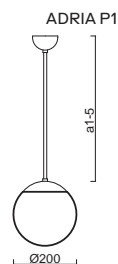

ADRIA P1, P2

Závěs tyčový, délka 1m (a5)*
Stínidlo třívrstvé opalové sklo s matovaným povrchem
Držení stínidla ocelový držák pro otvor Ø110mm
Umístění stropní

Pendant metal rod, length 1m (a5)*
Shade three-layer opal glass with matt surface
Shade fixing steel holder for Ø110mm
Installation ceiling

*kódy pro ostatní délky závěsu na / codes for other lengths of pendant at:
www.osmont.cz

B - bílá / white, **C** - černá / black, **MS** - mosaz / brass, **NL** - nerez leštěná / stainless steel polished, **NB** - nerez broušená / stainless steel brushed

ADRIA P1

Ø 200mm

code	type	colour	socket	[W]	IP
42121	Z11/092/a5 B	○	E27	75	IP40
52920	Z11/092/a5 C	●	E27	75	IP40
42131	Z11/092/a5 MS	●	E27	75	IP40
45034	Z11/092/a5 NL	●	E27	75	IP40
45039	Z11/092/a5 NB	●	E27	75	IP40

code	type	colour	[W]	T [K]	IP	BTTO [lm]	NTTO [lm]	DALI	EM COMB (3h)
60019	LED-5L05C05Z11/092/a5 B 3000	○	9	3000	IP40	1070	950	70444*	
61274	LED-5L05C05Z11/092/a5 C 3000	●	9	3000	IP40	1070	950	70449*	
60024	LED-5L05C05Z11/092/a5 MS 3000	●	9	3000	IP40	1070	950	70454*	
60029	LED-5L05C05Z11/092/a5 NL 3000	●	9	3000	IP40	1070	950	70459*	
60034	LED-5L05C05Z11/092/a5 NB 3000	●	9	3000	IP40	1070	950	70464*	
60519	LED-5L05C05Z11/092/a5 B 4000	○	9	4000	IP40	1130	1000	70944*	
61774	LED-5L05C05Z11/092/a5 C 4000	●	9	4000	IP40	1130	1000	70949*	
60524	LED-5L05C05Z11/092/a5 MS 4000	●	9	4000	IP40	1130	1000	70954*	
60529	LED-5L05C05Z11/092/a5 NL 4000	●	9	4000	IP40	1130	1000	70959*	
60534	LED-5L05C05Z11/092/a5 NB 4000	●	9	4000	IP40	1130	1000	70964*	

* nelze ovládat tlačítkem (funkce SwitchDim) / * cannot be controlled with a switch (SwitchDim)

ADRIA P2

Ø 300mm

code	type	colour	socket	[W]	IP
42136	Z11/094/a5 B	○	E27	100	IP40
52925	Z11/094/a5 C	●	E27	100	IP40
42156	Z11/094/a5 MS	●	E27	100	IP40
45044	Z11/094/a5 NL	●	E27	100	IP40
45054	Z11/094/a5 NB	●	E27	100	IP40