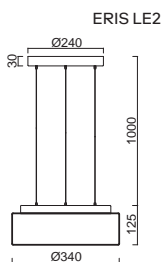

ERIS LE2

Ø 340mm