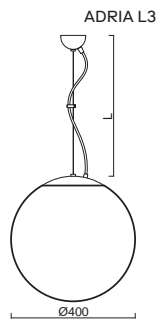

ADRIA L3

Ø 400 mm

code	type	colour	socket	[W]	IP
42464	ZL11/096/L100 B	○	E27	150	IP40
52945	ZL11/096/L100 C	●	E27	150	IP40
42472	ZL11/096/L100 MS	●	E27	150	IP40
45352	ZL11/096/L100 NL	●	E27	150	IP40
45366	ZL11/096/L100 NB	●	E27	150	IP40

code	type	colour	[W]	T [K]	IP	BTTO [lm]	NTTO [lm]	DALI	EM COMB (1h)
60264	LED-5L06C06ZL11/096/L100 B 3000	○	27	3000	IP40	3900	3430	60266	68330
61326	LED-5L06C06ZL11/096/L100 C 3000	●	27	3000	IP40	3900	3430	61328	68332
60270	LED-5L06C06ZL11/096/L100 MS 3000	●	27	3000	IP40	3900	3430	60272	68334
60276	LED-5L06C06ZL11/096/L100 NL 3000	●	27	3000	IP40	3900	3430	60278	68336
60282	LED-5L06C06ZL11/096/L100 NB 3000	●	27	3000	IP40	3900	3430	60284	68338
60764	LED-5L06C06ZL11/096/L100 B 4000	○	27	4000	IP40	4110	3620	60766	68830
61826	LED-5L06C06ZL11/096/L100 C 4000	●	27	4000	IP40	4110	3620	61828	68832
60770	LED-5L06C06ZL11/096/L100 MS 4000	●	27	4000	IP40	4110	3620	60772	68834
60776	LED-5L06C06ZL11/096/L100 NL 4000	●	27	4000	IP40	4110	3620	60778	68836
60782	LED-5L06C06ZL11/096/L100 NB 4000	●	27	4000	IP40	4110	3620	60784	68838

ADRIA L3 HP HIGH POWER NEW

Ø 400 mm

code	type	colour	[W]	T [K]	IP	BTTO [lm]	NTTO [lm]	DALI	EM COMB (3h)
62150	LED-5L08D08ZL11/096/L100 B 3000	○	52	3000	IP40	7990	7030	62152	72085*
62154	LED-5L08D08ZL11/096/L100 C 3000	●	52	3000	IP40	7990	7030	62156	72087*
62158	LED-5L08D08ZL11/096/L100 MS 3000	●	52	3000	IP40	7990	7030	62160	72089*
62162	LED-5L08D08ZL11/096/L100 NL 3000	●	52	3000	IP40	7990	7030	62164	72091*
62166	LED-5L08D08ZL11/096/L100 NB 3000	●	52	3000	IP40	7990	7030	62168	72093*
62650	LED-5L08D08ZL11/096/L100 B 4000	○	52	4000	IP40	8370	7360	62652	72585*
62654	LED-5L08D08ZL11/096/L100 C 4000	●	52	4000	IP40	8370	7360	62656	72587*
62658	LED-5L08D08ZL11/096/L100 MS 4000	●	52	4000	IP40	8370	7360	62660	72589*
62662	LED-5L08D08ZL11/096/L100 NL 4000	●	52	4000	IP40	8370	7360	62664	72591*
62666	LED-5L08D08ZL11/096/L100 NB 4000	●	52	4000	IP40	8370	7360	62668	72593*

* Baldachyn ø 240mm / Baldachin ø 240mm

Další možnost provedení svítidla / Other option for the fixture: CRI >90

LEGEND: Sensor - kód svítidla s pohybovým HF senzorem / code for luminaire with HF sensor | DALI - kód svítidla se stmívatelným DALI předřadníkem / code for luminaire with DALI driver | Corridor - kód pro svítidlo s Corridor funkcí (HF + DALI) / code for luminaire with Corridor function (HF + DALI) | EM COMB (3h) - kód nouzového kombinovaného svítidla (3h) / code for luminaire with emergency unit combined (3h) | EM + Sensor (3h) - kód nouzového kombinovaného svítidla (3h) s HF senzorem / code for luminaire with emergency unit combined (3h) and HF sensor