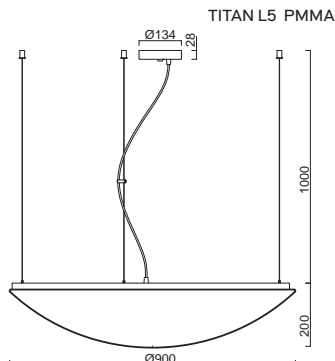

TITAN L4, L5 - PMMA

Závěs lankový, délka 1m
Stínidlo opálový polymethylmetakrylát - PMMA
Držení stínidla sklápovací držáky
Umístění stropní

Pendant wire, length 1m
Shade opal polymethylmetacrylate - PMMA
Shade fixing with folding two-step clamp holders
Installation ceiling

B - bílá / white

Náhradní stínidlo / spare shade
TITAN L4 - code 20515
TITAN L5 - code 20516

TITAN L4 - PMMA

Ø 650mm

code	type	colour	socket	[W]	IP
52035	IN-42ZL11/PM10/L100	○	4xE27	4x40	IP40

code	type	colour	[W]	T [K]	IP	BTTO [lm]	NTTO [lm]	DALI	EM COMB (3h)
66345	LED-6L51B07ZL11/PM10/L100 3000	○	64	3000	IP40	10210	6740	66346	
66348	LED-6L51B09ZL11/PM10/L100 3000	○	89	3000	IP40	13440	8870	66349	
73026	LED-6L51B10ZL11/PM10/L100 3000	○	100	3000	IP40	14790	9760	73027	
66845	LED-6L51B07ZL11/PM10/L100 4000	○	64	4000	IP40	10670	7040	66846	
66848	LED-6L51B09ZL11/PM10/L100 4000	○	89	4000	IP40	14040	9270	66849	
73526	LED-6L51B10ZL11/PM10/L100 4000	○	100	4000	IP40	15450	10200	73527	

TITAN L5 - PMMA

Ø 900mm

code	type	colour	socket	[W]	IP
52040	IN-62ZL11/PM11/L100	○	6xE27	6x40	IP40

code	type	colour	[W]	T [K]	IP	BTTO [lm]	NTTO [lm]	DALI	EM COMB (3h)
66351	LED-9L52B07ZL11/PM11/L100 3000	○	98	3000	IP40	15310	10720	66352	
66354	LED-9L52B10ZL11/PM11/L100 3000	○	150	3000	IP40	22180	15530	66355	
66851	LED-9L52B07ZL11/PM11/L100 4000	○	98	4000	IP40	16000	11200	66852	
66854	LED-9L52B10ZL11/PM11/L100 4000	○	150	4000	IP40	23170	16220	66855	

Další možnost provedení svítidla/Other option for the fixture: **CRI > 90**

LEGEND: Sensor - kód svítidla s pohybovým HF senzorem / code for luminaire with HF sensor | **DALI** - kód svítidla se stmívatelným DALI předřadníkem / code for luminaire with DALI driver | **Corridor** - kód pro svítidlo s Corridor funkcí (HF + DALI) / code for luminaire with Corridor function (HF + DALI) | **EM COMB (3h)** - kód nouzového kombinovaného svítidla (3h) / code for luminaire with emergency unit combined (3h) | **EM + Sensor (3h)** - kód nouzového kombinovaného svítidla (3h) s HF senzorem / code for luminaire with emergency unit combined (3h) and HF sensor