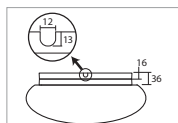

Podstavec pro boční přívod
/ base for side supply
ARAKIS 2 - code 33501
ARAKIS 3 - code 33502

ARAKIS 2

Ø 350mm