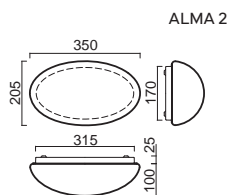

ALMA 1, 2

Montura kovová
Stínidlo třívrstvé opálové sklo s matovaným povrchem
Držení stínidla sklápovací držáky
Umístění stropní / nástěnné

Fixture metal
Shade three-layer opal glass with matt surface
Shade fixing with folding two-step clamp holders
Installation ceiling / wall

Náhradní stínidlo / spare shade
ALMA 1 - code 20026
ALMA 2 - code 20027