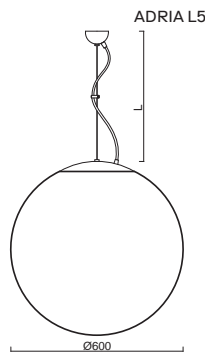

ADRIA L5

Ø 600 mm

code	type	colour	socket	[W]	IP
45832	ZL11/3/099/L100 B	○	3xE27	3x60	IP40
52949	ZL11/3/099/L100 C	●	3xE27	3x60	IP40
45844	ZL11/3/099/L100 MS	●	3xE27	3x60	IP40
45856	ZL11/3/099/L100 NL	●	3xE27	3x60	IP40
45868	ZL11/3/099/L100 NB	●	3xE27	3x60	IP40

code	type	colour	[W]	T [K]	IP	BTTO [lm]	NTTO [lm]	DALI	EM COMB (3h)
60312	LED-5L07C10ZL11/099/L100 B 3000	○	49	3000	IP40	6780	5970	60314	
61336	LED-5L07C10ZL11/099/L100 C 3000	●	49	3000	IP40	6780	5970	61338	
60316	LED-5L07C10ZL11/099/L100 MS 3000	●	49	3000	IP40	6780	5970	60318	
60320	LED-5L07C10ZL11/099/L100 NL 3000	●	49	3000	IP40	6780	5970	60322	
60324	LED-5L07C10ZL11/099/L100 NB 3000	●	49	3000	IP40	6780	5970	60326	
60812	LED-5L07C10ZL11/099/L100 B 4000	○	49	4000	IP40	7150	6290	60814	
61836	LED-5L07C10ZL11/099/L100 C 4000	●	49	4000	IP40	7150	6290	61838	
60816	LED-5L07C10ZL11/099/L100 MS 4000	●	49	4000	IP40	7150	6290	60818	
60820	LED-5L07C10ZL11/099/L100 NL 4000	●	49	4000	IP40	7150	6290	60822	
60824	LED-5L07C10ZL11/099/L100 NB 4000	●	49	4000	IP40	7150	6290	60826	

ADRIA L5 HP HIGH POWER NEW

Ø 600 mm

code	type	colour	[W]	T [K]	IP	BTTO [lm]	NTTO [lm]	DALI	EM COMB (3h)
62190	LED-5L08D10ZL11/099/L100 B 3000	○	65	3000	IP40	9840	8660	62192	
62194	LED-5L08D10ZL11/099/L100 C 3000	●	65	3000	IP40	9840	8660	62196	
62198	LED-5L08D10ZL11/099/L100 MS 3000	●	65	3000	IP40	9840	8660	62200	
62202	LED-5L08D10ZL11/099/L100 NL 3000	●	65	3000	IP40	9840	8660	62204	
62206	LED-5L08D10ZL11/099/L100 NB 3000	●	65	3000	IP40	9840	8660	62208	
62690	LED-5L08D10ZL11/099/L100 B 4000	○	65	4000	IP40	10300	9070	62692	
62694	LED-5L08D10ZL11/099/L100 C 4000	●	65	4000	IP40	10300	9070	62696	
62698	LED-5L08D10ZL11/099/L100 MS 4000	●	65	4000	IP40	10300	9070	62700	
62702	LED-5L08D10ZL11/099/L100 NL 4000	●	65	4000	IP40	10300	9070	62704	
62706	LED-5L08D10ZL11/099/L100 NB 4000	●	65	4000	IP40	10300	9070	62708	

Další možnost provedení svítidla/Other option for the fixture: CRI>90

LEGEND: **Sensor** - kód svítidla s pohybovým HF senzorem / code for luminaire with HF sensor | **DALI** - kód svítidla se stmívatelným DALI předřadníkem / code for luminaire with DALI driver | **Corridor** - kód pro svítidlo s Corridor funkcí (HF + DALI) / code for luminaire with Corridor function (HF + DALI) | **EM COMB (3h)** - kód nouzového kombinovaného svítidla (3h) / code for luminaire with emergency unit combined (3h) | **EM + Sensor (3h)** - kód nouzového kombinovaného svítidla (3h) s HF senzorem / code for luminaire with emergency unit combined (3h) and HF sensor