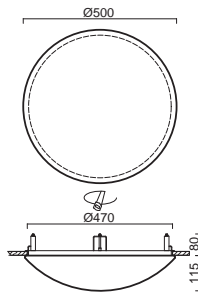

TITAN V3 - PMMA

Montura kovová, polovestavná
Stínidlo opálový polymethylmetakrylát - PMMA
Držení stínidla sklápovací držáky
Uchytení svítidla otočnými držáky
Umístění stropní / nástěnné

Fixture metal
Shade opal polymethylmethacrylate - PMMA
Shade fixing with folding two-step clamp holders
Luminaire attachment with revolving metal holders
Installation ceiling / wall

TITAN V3 - PMMA

Ø 500 mm

code	type	socket	[W]	IP	sensor
52523	IN-32KNV94/PM09	3xE27	3x40	IP44	52524

code	type	[W]	T [K]	IP	BTTO [lm]	NTTO [lm]	sensor	DALI	Corridor	EM COMB (3h)	EM+sensor
65056	LED-2L43C07KNV94/PM09 3000	35	3000	IP44	5050	3490	65057	65058	65059	65064	
65060	LED-2L43C10KNV94/PM09 3000	52	3000	IP44	7250	5000	65061	65062	65063	65065	
65556	LED-2L43C07KNV94/PM09 4000	35	4000	IP44	5330	3680	65557	65558	65559	65564	
65560	LED-2L43C10KNV94/PM09 4000	52	4000	IP44	7640	5270	65561	65562	65563	65565	

Další možnost provedení svítidla/Other option for the fixture: **CRI>90**

LEGEND: Sensor - kód svítidla s pohybovým HF senzorem / code for luminaire with HF sensor | **DALI** - kód svítidla se stmívatelným DALI předřadníkem / code for luminaire with DALI driver | **Corridor** - kód pro svítidlo s Corridor funkcí (HF + DALI) / code for luminaire with Corridor function (HF + DALI) | **EM COMB (3h)** - kód nouzového kombinovaného svítidla (3h) / code for luminaire with emergency unit combined (3h) | **EM + Sensor (3h)** - kód nouzového kombinovaného svítidla (3h) s HF senzorem / code for luminaire with emergency unit combined (3h) and HF sensor