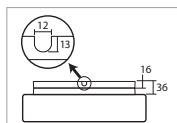

Podstavec pro boční přívod
/ base for side supply
code **33503**

ERIS C4

Ø 540mm