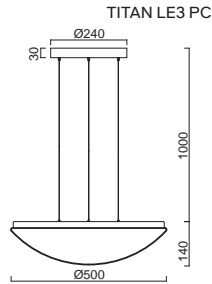

B - bílá / white

Náhradní stínidlo / spare shade  
**TITAN LE2 - code 20505**  
**TITAN LE3 - code 20506**