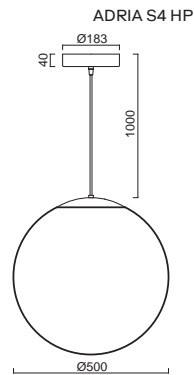

ADRIA S4

Ø 500mm

code	type	colour	socket	[W]	IP
53040	ZS11/098/L100 B	○	E27	150	IP40
52954	ZS11/098/L100 C	●	E27	150	IP40
53046	ZS11/098/L100 MS	●	E27	150	IP40
53052	ZS11/098/L100 NL	●	E27	150	IP40
53058	ZS11/098/L100 NB	●	E27	150	IP40

code	type	colour	[W]	T [K]	IP	BTTO [lm]	NTTO [lm]	DALI	EM COMB (3h)
60354	LED-5L07C09ZS11/098/L100 B 3000	○	41	3000	IP40	5880	5170	60355	60356
61345	LED-5L07C09ZS11/098/L100 C 3000	●	41	3000	IP40	5880	5170	61346	61347
60357	LED-5L07C09ZS11/098/L100 MS 3000	●	41	3000	IP40	5880	5170	60358	60359
60360	LED-5L07C09ZS11/098/L100 NL 3000	●	41	3000	IP40	5880	5170	60361	60362
60363	LED-5L07C09ZS11/098/L100 NB 3000	●	41	3000	IP40	5880	5170	60364	60365
60854	LED-5L07C09ZS11/098/L100 B 4000	○	41	4000	IP40	6200	5450	60855	60856
61845	LED-5L07C09ZS11/098/L100 C 4000	●	41	4000	IP40	6200	5450	61846	61847
60857	LED-5L07C09ZS11/098/L100 MS 4000	●	41	4000	IP40	6200	5450	60858	60859
60860	LED-5L07C09ZS11/098/L100 NL 4000	●	41	4000	IP40	6200	5450	60861	60862
60863	LED-5L07C09ZS11/098/L100 NB 4000	●	41	4000	IP40	6200	5450	60864	60865

ADRIA S4 HP HIGH POWER NEW

Ø 500mm

code	type	colour	[W]	T [K]	IP	BTTO [lm]	NTTO [lm]	DALI	EM COMB (3h)
62220	LED-5L08D09ZS11/098/L100 B 3000	○	58	3000	IP40	8880	7810	62221	72110*
62222	LED-5L08D09ZS11/098/L100 C 3000	●	58	3000	IP40	8880	7810	62223	72111*
62224	LED-5L08D09ZS11/098/L100 MS 3000	●	58	3000	IP40	8880	7810	62225	72112*
62226	LED-5L08D09ZS11/098/L100 NL 3000	●	58	3000	IP40	8880	7810	62227	72113*
62228	LED-5L08D09ZS11/098/L100 NB 3000	●	58	3000	IP40	8880	7810	62229	72114*
62720	LED-5L08D09ZS11/098/L100 B 4000	○	58	4000	IP40	9290	8180	62721	72610*
62722	LED-5L08D09ZS11/098/L100 C 4000	●	58	4000	IP40	9290	8180	62723	72611*
62724	LED-5L08D09ZS11/098/L100 MS 4000	●	58	4000	IP40	9290	8180	62725	72612*
62726	LED-5L08D09ZS11/098/L100 NL 4000	●	58	4000	IP40	9290	8180	62727	72613*
62728	LED-5L08D09ZS11/098/L100 NB 4000	●	58	4000	IP40	9290	8180	62729	72614*

* Baldachyn ø 240mm / Baldachin ø 240mm

Další možnost provedení svítidla / Other option for the fixture: CRI >90

LEGEND: Sensor - kód svítidla s pohybovým HF senzorem / code for luminaire with HF sensor | DALI - kód svítidla se stmívatelným DALI předřadníkem / code for luminaire with DALI driver | Corridor - kód pro svítidlo s Corridor funkcí (HF + DALI) / code for luminaire with Corridor function (HF + DALI) | EM COMB (3h) - kód nouzového kombinovaného svítidla (3h) / code for luminaire with emergency unit combined (3h) | EM + Sensor (3h) - kód nouzového kombinovaného svítidla (3h) s HF senzorem / code for luminaire with emergency unit combined (3h) and HF sensor