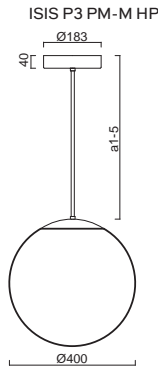

ISIS P3 - PM-M MATT

Ø 400 mm

code	type	colour	socket	[W]	IP
63729	Z11/PM3M/a5 B	○	E27	75	IP40
63734	Z11/PM3M/a5 C	●	E27	75	IP40
63739	Z11/PM3M/a5 MS	●	E27	75	IP40
63744	Z11/PM3M/a5 NL	●	E27	75	IP40
63749	Z11/PM3M/a5 NB	●	E27	75	IP40

code	type	colour	[W]	T [K]	IP	BTTO [lm]	NTTO [lm]	DALI	EM COMB (1h)
64409	LED-5L06C06Z11/PM3M/a5 B 3000	○	27	3000	IP40	3900	3430	64414	64419
64424	LED-5L06C06Z11/PM3M/a5 C 3000	●	27	3000	IP40	3900	3430	64429	64434
64439	LED-5L06C06Z11/PM3M/a5 MS 3000	●	27	3000	IP40	3900	3430	64444	64449
64454	LED-5L06C06Z11/PM3M/a5 NL 3000	●	27	3000	IP40	3900	3430	64459	64464
64469	LED-5L06C06Z11/PM3M/a5 NB 3000	●	27	3000	IP40	3900	3430	64474	64479
64909	LED-5L06C06Z11/PM3M/a5 B 4000	○	27	4000	IP40	4110	3620	64914	64919
64924	LED-5L06C06Z11/PM3M/a5 C 4000	●	27	4000	IP40	4110	3620	64929	64934
64939	LED-5L06C06Z11/PM3M/a5 MS 4000	●	27	4000	IP40	4110	3620	64944	64949
64954	LED-5L06C06Z11/PM3M/a5 NL 4000	●	27	4000	IP40	4110	3620	64959	64964
64969	LED-5L06C06Z11/PM3M/a5 NB 4000	●	27	4000	IP40	4110	3620	64974	64979

ISIS P3 - PM-M HP MATT HIGH POWER

Ø 400 mm

code	type	colour	[W]	T [K]	IP	BTTO [lm]	NTTO [lm]	DALI	EM COMB (3h)
70079	LED-5L08D08Z11/PM3M/a5 B 3000	○	52	3000	IP40	7990	7030	70084	72169*
70089	LED-5L08D08Z11/PM3M/a5 C 3000	●	52	3000	IP40	7990	7030	70094	72174*
70099	LED-5L08D08Z11/PM3M/a5 MS 3000	●	52	3000	IP40	7990	7030	70104	72179*
70109	LED-5L08D08Z11/PM3M/a5 NL 3000	●	52	3000	IP40	7990	7030	70114	72184*
70119	LED-5L08D08Z11/PM3M/a5 NB 3000	●	52	3000	IP40	7990	7030	70124	72189*
70579	LED-5L08D08Z11/PM3M/a5 B 4000	○	52	4000	IP40	8370	7360	70584	72669*
70589	LED-5L08D08Z11/PM3M/a5 C 4000	●	52	4000	IP40	8370	7360	70594	72674*
70599	LED-5L08D08Z11/PM3M/a5 MS 4000	●	52	4000	IP40	8370	7360	70604	72679*
70609	LED-5L08D08Z11/PM3M/a5 NL 4000	●	52	4000	IP40	8370	7360	70614	72684*
70619	LED-5L08D08Z11/PM3M/a5 NB 4000	●	52	4000	IP40	8370	7360	70624	72689*

* Baldachyn Ø 240mm / Baldachin Ø 240mm

Další možnost provedení svítidla/Other option for the fixture: CRI>90

LEGEND: Sensor - kód svítidla s pohybovým HF senzorem / code for luminaire with HF sensor | DALI - kód svítidla se stmívatelným DALI předřadníkem / code for luminaire with DALI driver | Corridor - kód pro svítidlo s Corridor funkcí (HF + DALI) / code for luminaire with Corridor function (HF + DALI) | EM COMB (3h) - kód nouzového kombinovaného svítidla (3h) / code for luminaire with emergency unit combined (3h) | EM + Sensor (3h) - kód nouzového kombinovaného svítidla (3h) s HF senzorem / code for luminaire with emergency unit combined (3h) and HF sensor