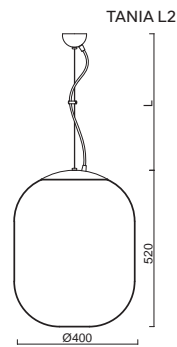

TANIA L2

Ø 400 x 520 mm

code	type	colour	socket	[W]	IP
58160	ZL11/298/L100 B	○	E27	150	IP40
58162	ZL11/298/L100 C	●	E27	150	IP40
58164	ZL11/298/L100 MS	●	E27	150	IP40
58166	ZL11/298/L100 NL	●	E27	150	IP40
58168	ZL11/298/L100 NB	●	E27	150	IP40

code	type	colour	[W]	T [K]	IP	BTTO [lm]	NTTO [lm]	DALI	EM COMB (3h)
67320	LED-5L07C09ZL11/298/L100 B 3000	○	41	3000	IP40	5880	4940	67322	67324
67326	LED-5L07C09ZL11/298/L100 C 3000	●	41	3000	IP40	5880	4940	67328	67330
67332	LED-5L07C09ZL11/298/L100 MS 3000	●	41	3000	IP40	5880	4940	67334	67336
67338	LED-5L07C09ZL11/298/L100 NL 3000	●	41	3000	IP40	5880	4940	67340	67342
67344	LED-5L07C09ZL11/298/L100 NB 3000	●	41	3000	IP40	5880	4940	67346	67348
67820	LED-5L07C09ZL11/298/L100 B 4000	○	41	4000	IP40	6200	5210	67822	67824
67826	LED-5L07C09ZL11/298/L100 C 4000	●	41	4000	IP40	6200	5210	67828	67830
67832	LED-5L07C09ZL11/298/L100 MS 4000	●	41	4000	IP40	6200	5210	67834	67836
67838	LED-5L07C09ZL11/298/L100 NL 4000	●	41	4000	IP40	6200	5210	67840	67842
67844	LED-5L07C09ZL11/298/L100 NB 4000	●	41	4000	IP40	6200	5210	67846	67848

TANIA L2 HP HIGH POWER NEW

Ø 400 x 520 mm

code	type	colour	[W]	T [K]	IP	BTTO [lm]	NTTO [lm]	DALI	EM COMB (3h)
62360	LED-5L08D09ZL11/298/L100 B 3000	○	58	3000	IP40	8880	7460	62362	
62364	LED-5L08D09ZL11/298/L100 C 3000	●	58	3000	IP40	8880	7460	62366	
62368	LED-5L08D09ZL11/298/L100 MS 3000	●	58	3000	IP40	8880	7460	62370	
62372	LED-5L08D09ZL11/298/L100 NL 3000	●	58	3000	IP40	8880	7460	62374	
62376	LED-5L08D09ZL11/298/L100 NB 3000	●	58	3000	IP40	8880	7460	62378	
62860	LED-5L08D09ZL11/298/L100 B 4000	○	58	4000	IP40	9290	7800	62862	
62864	LED-5L08D09ZL11/298/L100 C 4000	●	58	4000	IP40	9290	7800	62866	
62868	LED-5L08D09ZL11/298/L100 MS 4000	●	58	4000	IP40	9290	7800	62870	
62872	LED-5L08D09ZL11/298/L100 NL 4000	●	58	4000	IP40	9290	7800	62874	
62876	LED-5L08D09ZL11/298/L100 NB 4000	●	58	4000	IP40	9290	7800	62878	

Další možnost provedení svítidla / Other option for the fixture: CRI >90

LEGEND: **Sensor** - kód svítidla s pohybovým HF senzorem / code for luminaire with HF sensor | **DALI** - kód svítidla se stmívatelným DALI předřadníkem / code for luminaire with DALI driver | **Corridor** - kód pro svítidlo s Corridor funkcí (HF + DALI) / code for luminaire with Corridor function (HF + DALI) | **EM COMB (3h)** - kód nouzového kombinovaného svítidla (3h) / code for luminaire with emergency unit combined (3h) | **EM + Sensor (3h)** - kód nouzového kombinovaného svítidla (3h) s HF senzorem / code for luminaire with emergency unit combined (3h) and HF sensor