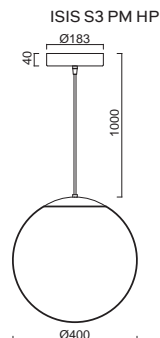

ISIS S3 - PM

Ø 400 mm

code	type	colour	socket	[W]	IP
63310	ZS11/PM3/L100 B	○	E27	75	IP40
63311	ZS11/PM3/L100 C	●	E27	75	IP40
63312	ZS11/PM3/L100 MS	●	E27	75	IP40
63313	ZS11/PM3/L100 NL	●	E27	75	IP40
63314	ZS11/PM3/L100 NB	●	E27	75	IP40

code	type	colour	[W]	T [K]	IP	BTTO [lm]	NTTO [lm]	DALI	EM COMB (1h)
64305	LED-5L06C06ZS11/PM3/L100 B 3000	○	27	3000	IP40	3900	3430	64306	64307
64308	LED-5L06C06ZS11/PM3/L100 C 3000	●	27	3000	IP40	3900	3430	64309	64310
64311	LED-5L06C06ZS11/PM3/L100 MS 3000	●	27	3000	IP40	3900	3430	64312	64313
64314	LED-5L06C06ZS11/PM3/L100 NL 3000	●	27	3000	IP40	3900	3430	64315	64316
64317	LED-5L06C06ZS11/PM3/L100 NB 3000	●	27	3000	IP40	3900	3430	64318	64319
64805	LED-5L06C06ZS11/PM3/L100 B 4000	○	27	4000	IP40	4110	3620	64806	64807
64808	LED-5L06C06ZS11/PM3/L100 C 4000	●	27	4000	IP40	4110	3620	64809	64810
64811	LED-5L06C06ZS11/PM3/L100 MS 4000	●	27	4000	IP40	4110	3620	64812	64813
64814	LED-5L06C06ZS11/PM3/L100 NL 4000	●	27	4000	IP40	4110	3620	64815	64816
64817	LED-5L06C06ZS11/PM3/L100 NB 4000	●	27	4000	IP40	4110	3620	64818	64819

ISIS S3 - PM HP HIGH POWER

Ø 400 mm

code	type	colour	[W]	T [K]	IP	BTTO [lm]	NTTO [lm]	DALI	EM COMB (3h)
64335	LED-5L08D08ZS11/PM3/L100 B 3000	○	52	3000	IP40	7990	7030	64336	72235*
64337	LED-5L08D08ZS11/PM3/L100 C 3000	●	52	3000	IP40	7990	7030	64338	72236*
64339	LED-5L08D08ZS11/PM3/L100 MS 3000	●	52	3000	IP40	7990	7030	64340	72237*
64341	LED-5L08D08ZS11/PM3/L100 NL 3000	●	52	3000	IP40	7990	7030	64342	72238*
64343	LED-5L08D08ZS11/PM3/L100 NB 3000	●	52	3000	IP40	7990	7030	64344	72239*
64835	LED-5L08D08ZS11/PM3/L100 B 4000	○	52	4000	IP40	8370	7360	64836	72735*
64837	LED-5L08D08ZS11/PM3/L100 C 4000	●	52	4000	IP40	8370	7360	64838	72736*
64839	LED-5L08D08ZS11/PM3/L100 MS 4000	●	52	4000	IP40	8370	7360	64840	72737*
64841	LED-5L08D08ZS11/PM3/L100 NL 4000	●	52	4000	IP40	8370	7360	64842	72738*
64843	LED-5L08D08ZS11/PM3/L100 NB 4000	●	52	4000	IP40	8370	7360	64844	72739*

* Baldachyn ø 240mm / Baldachin ø 240mm

Další možnost provedení svítidla / Other option for the fixture: CRI >90

LEGEND: **Sensor** - kód svítidla s pohybovým HF senzorem / code for luminaire with HF sensor | **DALI** - kód svítidla se stmívatelným DALI předřadníkem / code for luminaire with DALI driver | **Corridor** - kód pro svítidlo s Corridor funkcí (HF + DALI) / code for luminaire with Corridor function (HF + DALI) | **EM COMB (3h)** - kód nouzového kombinovaného svítidla (3h) / code for luminaire with emergency unit combined (3h) | **EM + Sensor (3h)** - kód nouzového kombinovaného svítidla (3h) s HF senzorem / code for luminaire with emergency unit combined (3h) and HF sensor