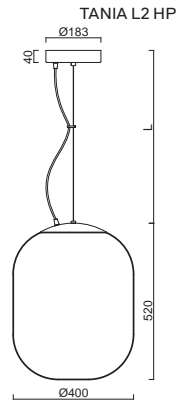

TANIA L2

Ø 400 x 520 mm

code	type	colour	socket	[W]	IP
58160	ZL11/298/L100 B	○	E27	150	IP40
58162	ZL11/298/L100 C	●	E27	150	IP40
58164	ZL11/298/L100 MS	●	E27	150	IP40
58166	ZL11/298/L100 NL	●	E27	150	IP40
58168	ZL11/298/L100 NB	●	E27	150	IP40

code	type	colour	[W]	T [K]	IP	BTTO [lm]	NTTO [lm]	DALI	EM COMB (3h)
67320	LED-5L07C09ZL11/298/L100 B 3000	○	41	3000	IP40	5880	4940	67322	67324
67326	LED-5L07C09ZL11/298/L100 C 3000	●	41	3000	IP40	5880	4940	67328	67330
67332	LED-5L07C09ZL11/298/L100 MS 3000	●	41	3000	IP40	5880	4940	67334	67336
67338	LED-5L07C09ZL11/298/L100 NL 3000	●	41	3000	IP40	5880	4940	67340	67342
67344	LED-5L07C09ZL11/298/L100 NB 3000	●	41	3000	IP40	5880	4940	67346	67348
67820	LED-5L07C09ZL11/298/L100 B 4000	○	41	4000	IP40	6200	5210	67822	67824
67826	LED-5L07C09ZL11/298/L100 C 4000	●	41	4000	IP40	6200	5210	67828	67830
67832	LED-5L07C09ZL11/298/L100 MS 4000	●	41	4000	IP40	6200	5210	67834	67836
67838	LED-5L07C09ZL11/298/L100 NL 4000	●	41	4000	IP40	6200	5210	67840	67842
67844	LED-5L07C09ZL11/298/L100 NB 4000	●	41	4000	IP40	6200	5210	67846	67848

TANIA L2 HP HIGH POWER NEW

Ø 400 x 520 mm

code	type	colour	[W]	T [K]	IP	BTTO [lm]	NTTO [lm]	DALI	EM COMB (3h)
62360	LED-5L08D09ZL11/298/L100 B 3000	○	58	3000	IP40	8880	7460	62362	
62364	LED-5L08D09ZL11/298/L100 C 3000	●	58	3000	IP40	8880	7460	62366	
62368	LED-5L08D09ZL11/298/L100 MS 3000	●	58	3000	IP40	8880	7460	62370	
62372	LED-5L08D09ZL11/298/L100 NL 3000	●	58	3000	IP40	8880	7460	62374	
62376	LED-5L08D09ZL11/298/L100 NB 3000	●	58	3000	IP40	8880	7460	62378	
62860	LED-5L08D09ZL11/298/L100 B 4000	○	58	4000	IP40	9290	7800	62862	
62864	LED-5L08D09ZL11/298/L100 C 4000	●	58	4000	IP40	9290	7800	62866	
62868	LED-5L08D09ZL11/298/L100 MS 4000	●	58	4000	IP40	9290	7800	62870	
62872	LED-5L08D09ZL11/298/L100 NL 4000	●	58	4000	IP40	9290	7800	62874	
62876	LED-5L08D09ZL11/298/L100 NB 4000	●	58	4000	IP40	9290	7800	62878	

Další možnost provedení svítidla / Other option for the fixture: CRI >90

LEGEND: **Sensor** - kód svítidla s pohybovým HF senzorem / code for luminaire with HF sensor | **DALI** - kód svítidla se stmívatelným DALI předřadníkem / code for luminaire with DALI driver | **Corridor** - kód pro svítidlo s Corridor funkcí (HF + DALI) / code for luminaire with Corridor function (HF + DALI) | **EM COMB (3h)** - kód nouzového kombinovaného svítidla (3h) / code for luminaire with emergency unit combined (3h) | **EM + Sensor (3h)** - kód nouzového kombinovaného svítidla (3h) s HF senzorem / code for luminaire with emergency unit combined (3h) and HF sensor