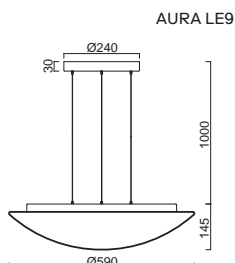

AURA LE5, LE9

Závěs 3 ocelová lanka, která slouží i jako přívod elektrické energie
Stínidlo třívrstvé opálové sklo s matovaným povrchem
Držení stínidla sklápovací držáky
Umístění stropní

Pendant 3 steel wires which also serve as a power supply
Shade three-layer opal glass with matt surface
Shade fixing with folding two-step clamp holders
Installation ceiling

B - bílá / white, C - černá / black, S - stříbrná / silver

Náhradní stínidlo / spare shade
AURA LE5 - code 20005
AURA LE9 - code 20050

AURA LE5

Ø 490mm

code	type	colour	[W]	T [K]	IP	BTTO [lm]	NTTO [lm]	DALI	EM COMB (3h)
73057	LED-1L16C07ZLE11/082/L100 B 3000	○	27	3000	IP40	3690	2550	73058	
73059	LED-1L16B07ZLE11/082/L100 B 3000	○	33	3000	IP40	4850	3350	73060	
67433	LED-1L16C07ZLE11/082/L100 S 3000	●	27	3000	IP40	3690	2550	67434	
67435	LED-1L16B07ZLE11/082/L100 S 3000	●	33	3000	IP40	4850	3350	67436	
67437	LED-1L16C07ZLE11/082/L100 C 3000	●	27	3000	IP40	3690	2550	67438	
67439	LED-1L16B07ZLE11/082/L100 C 3000	●	33	3000	IP40	4850	3350	67440	
73557	LED-1L16C07ZLE11/082/L100 B 4000	○	27	4000	IP40	3890	2680	73558	
73559	LED-1L16B07ZLE11/082/L100 B 4000	○	33	4000	IP40	5070	3500	73560	
67933	LED-1L16C07ZLE11/082/L100 S 4000	●	27	4000	IP40	3890	2680	67934	
67935	LED-1L16B07ZLE11/082/L100 S 4000	●	33	4000	IP40	5070	3500	67936	
67937	LED-1L16C07ZLE11/082/L100 C 4000	●	27	4000	IP40	3890	2680	67938	
67939	LED-1L16B07ZLE11/082/L100 C 4000	●	33	4000	IP40	5070	3500	67940	
PRÉPÍNATELNĚ / CHANGEABLE 3000K/4000K									
71701	LED-1L16C07ZLE11/082/L100 B 3/4K	○	27	3000/4000	IP40	3690/3890	2550/2680	71702	
71703	LED-1L16B07ZLE11/082/L100 B 3/4K	○	33	3000/4000	IP40	4850/5070	3350/3500	71704	
71383	LED-1L16C07ZLE11/082/L100 S 3/4K	●	27	3000/4000	IP40	3690/3890	2550/2680	71384	
71385	LED-1L16B07ZLE11/082/L100 S 3/4K	●	33	3000/4000	IP40	4850/5070	3350/3500	71386	
71387	LED-1L16C07ZLE11/082/L100 C 3/4K	●	27	3000/4000	IP40	3690/3890	2550/2680	71388	
71389	LED-1L16B07ZLE11/082/L100 C 3/4K	●	33	3000/4000	IP40	4850/5070	3350/3500	71390	

AURA LE9

Ø 590mm

code	type	colour	[W]	T [K]	IP	BTTO [lm]	NTTO [lm]	DALI	EM COMB (3h)
73061	LED-2L43C07ZLE11/084/L100 B 3000	○	35	3000	IP40	5050	3490	73062	
73063	LED-2L43C09ZLE11/084/L100 B 3000	○	47	3000	IP40	6620	4570	73064	
67441	LED-2L43C07ZLE11/084/L100 S 3000	●	35	3000	IP40	5050	3490	67442	
67443	LED-2L43C09ZLE11/084/L100 S 3000	●	47	3000	IP40	6620	4570	67444	
67445	LED-2L43C07ZLE11/084/L100 C 3000	●	35	3000	IP40	5050	3490	67446	
67447	LED-2L43C09ZLE11/084/L100 C 3000	●	47	3000	IP40	6620	4570	67448	
73561	LED-2L43C07ZLE11/084/L100 B 4000	○	35	4000	IP40	5330	3680	73562	
73563	LED-2L43C09ZLE11/084/L100 B 4000	○	47	4000	IP40	6980	4810	73564	
67941	LED-2L43C07ZLE11/084/L100 S 4000	●	35	4000	IP40	5330	3680	67942	
67943	LED-2L43C09ZLE11/084/L100 S 4000	●	47	4000	IP40	6980	4810	67944	
67945	LED-2L43C07ZLE11/084/L100 C 4000	●	35	4000	IP40	5330	3680	67946	
67947	LED-2L43C09ZLE11/084/L100 C 4000	●	47	4000	IP40	6980	4810	67948	

Další možnost provedení svítidla / Other option for the fixture: [CRI>90]