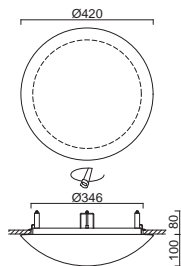

AURA V11

Montura	kovová, polovestavná
Stínidlo	třívrstvé opalové sklo s matovaným povrchem
Držení stínidla	bajonetové
Uchycení	
svítidla	otočnými držáky
Umístění	stropní / nástěnné
Fixture	metal, semi-recessed
Shade	three-layer opal glass with matt surface
Shade fixing	bayonet
Luminaire	
attachment	with revolving metal holders
Installation	ceiling / wall

Náhradní stínidlo / spare shade
code 20056