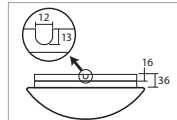

Podstavec pro boční přívod
/ base for side supply
AURA 5 - code 33502
AURA 9 - code 33503

AURA 5

Ø 490mm