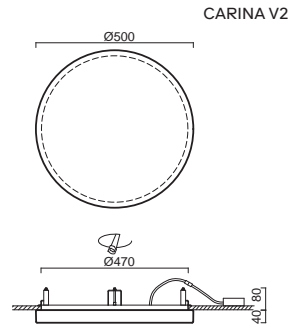

CARINA V1, V2

Montura	kovová, polovestavná (LED driver uložen v podhledu)
Stínidlo	třívrstvé opálové sklo s matovaným povrchem
Držení stínidla	sklapovací držáky
Uchytení svítidla	otočnými držáky
Umístění	stropní / nástěnné
Fixture	metal, semi-recessed (LED driver is placed freely in the ceiling)
Shade	three-layer opal glass with matt surface
Shade fixing	with folding two-step clamp holders
Luminaire attachment	with revolving metal holders
Installation	ceiling / wall

CARINA V1

Ø 380 mm

code	type	[W]	T [K]	IP	BTTO [lm]	NTTO [lm]	sensor	DALI	Corridor	EM COMB (3h)	EM+sensor
67101	LED-1L17C07KNV76/425 3000	24	3000	IP44	3320	2090					67102
67601	LED-1L17C07KNV76/425 4000	24	4000	IP44	3500	2210					67602

CARINA V2

Ø 500 mm

code	type	[W]	T [K]	IP	BTTO [lm]	NTTO [lm]	sensor	DALI	Corridor	EM COMB (3h)	EM+sensor
67170	LED-1L20C07KNV96/426 3000	33	3000	IP44	4750	3090					67171
67172	LED-1L20C10KNV96/426 3000	49	3000	IP44	6780	4410					67173
67670	LED-1L20C07KNV96/426 4000	33	4000	IP44	5010	3260					67671
67672	LED-1L20C10KNV96/426 4000	49	4000	IP44	7150	4650					67673

Další možnost provedení svítidla/Other option for the fixture: **CRI > 90**

LEGEND: Sensor - kód svítidla s pohybovým HF senzorem / code for luminaire with HF sensor | **DALI** - kód svítidla se stmívatelným DALI předřadníkem / code for luminaire with DALI driver | **Corridor** - kód pro svítidlo s Corridor funkcí (HF + DALI) / code for luminaire with Corridor function (HF + DALI) | **EM COMB (3h)** - kód nouzového kombinovaného svítidla (3h) / code for luminaire with emergency unit combined (3h) | **EM + Sensor (3h)** - kód nouzového kombinovaného svítidla (3h) s HF senzorem / code for luminaire with emergency unit combined (3h) and HF sensor