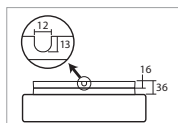

Podstavec pro boční přívod
/ base for side supply
code **33503**

ERIS 4

Ø 540mm