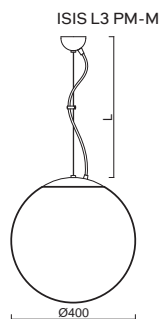

ISIS L3 - PM-M MATT

Ø 400 mm

code	type	colour	socket	[W]	IP
63785	ZL11/PM3M/L100 B	○	E27	75	IP40
63787	ZL11/PM3M/L100 C	●	E27	75	IP40
63789	ZL11/PM3M/L100 MS	●	E27	75	IP40
63791	ZL11/PM3M/L100 NL	●	E27	75	IP40
63793	ZL11/PM3M/L100 NB	●	E27	75	IP40

code	type	colour	[W]	T [K]	IP	BTTO [lm]	NTTO [lm]	DALI	EM COMB (1h)
70195	LED-5L06C06ZL11/PM3M/L100 B 3000	○	27	3000	IP40	3900	3430	70197	70199
70201	LED-5L06C06ZL11/PM3M/L100 C 3000	●	27	3000	IP40	3900	3430	70203	70205
70207	LED-5L06C06ZL11/PM3M/L100 MS 3000	●	27	3000	IP40	3900	3430	70209	70211
70213	LED-5L06C06ZL11/PM3M/L100 NL 3000	●	27	3000	IP40	3900	3430	70215	70217
70219	LED-5L06C06ZL11/PM3M/L100 NB 3000	●	27	3000	IP40	3900	3430	70221	70223
70695	LED-5L06C06ZL11/PM3M/L100 B 4000	○	27	4000	IP40	4110	3620	70697	70699
70701	LED-5L06C06ZL11/PM3M/L100 C 4000	●	27	4000	IP40	4110	3620	70703	70705
70707	LED-5L06C06ZL11/PM3M/L100 MS 4000	●	27	4000	IP40	4110	3620	70709	70711
70713	LED-5L06C06ZL11/PM3M/L100 NL 4000	●	27	4000	IP40	4110	3620	70715	70717
70719	LED-5L06C06ZL11/PM3M/L100 NB 4000	●	27	4000	IP40	4110	3620	70721	70723

ISIS L3 - PM-M HP MATT HIGH POWER

Ø 400mm

code	type	colour	[W]	T [K]	IP	BTTO [lm]	NTTO [lm]	DALI	EM COMB (3h)
70255	LED-5L08D08ZL11/PM3M/L100 B 3000	○	52	3000	IP40	7990	7030	70257	72245*
70259	LED-5L08D08ZL11/PM3M/L100 C 3000	●	52	3000	IP40	7990	7030	70261	72247*
70263	LED-5L08D08ZL11/PM3M/L100 MS 3000	●	52	3000	IP40	7990	7030	70265	72249*
70267	LED-5L08D08ZL11/PM3M/L100 NL 3000	●	52	3000	IP40	7990	7030	70269	72251*
70271	LED-5L08D08ZL11/PM3M/L100 NB 3000	●	52	3000	IP40	7990	7030	70273	72253*
70755	LED-5L08D08ZL11/PM3M/L100 B 4000	○	52	4000	IP40	8370	7360	70757	72745*
70759	LED-5L08D08ZL11/PM3M/L100 C 4000	●	52	4000	IP40	8370	7360	70761	72747*
70763	LED-5L08D08ZL11/PM3M/L100 MS 4000	●	52	4000	IP40	8370	7360	70765	72749*
70767	LED-5L08D08ZL11/PM3M/L100 NL 4000	●	52	4000	IP40	8370	7360	70769	72751*
70771	LED-5L08D08ZL11/PM3M/L100 NB 4000	●	52	4000	IP40	8370	7360	70773	72753*

* Baldachyn Ø 240mm / Baldachin Ø 240mm

Další možnost provedení svítidla / Other option for the fixture: CRI >90

LEGEND: **Sensor** - kód svítidla s pohybovým HF senzorem / code for luminaire with HF sensor | **DALI** - kód svítidla se stmívatelným DALI předřadníkem / code for luminaire with DALI driver | **Corridor** - kód pro svítidlo s Corridor funkcí (HF + DALI) / code for luminaire with Corridor function (HF + DALI) | **EM COMB (3h)** - kód nouzového kombinovaného svítidla (3h) / code for luminaire with emergency unit combined (3h) | **EM + Sensor (3h)** - kód nouzového kombinovaného svítidla (3h) s HF senzorem / code for luminaire with emergency unit combined (3h) and HF sensor