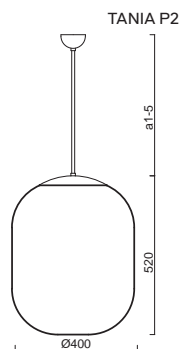

TANIA P2

Ø 400 x 520 mm

code	type	colour	socket	[W]	IP
58129	Z11/298/a5 B	○	E27	150	IP40
58134	Z11/298/a5 C	●	E27	150	IP40
58139	Z11/298/a5 MS	●	E27	150	IP40
58144	Z11/298/a5 NL	●	E27	150	IP40
58149	Z11/298/a5 NB	●	E27	150	IP40

code	type	colour	[W]	T [K]	IP	BTTO [lm]	NTTO [lm]	DALI	EM COMB (3h)
66444	LED-5L07C09Z11/298/a5 B 3000	○	41	3000	IP40	5880	4940	66449	66454
66459	LED-5L07C09Z11/298/a5 C 3000	●	41	3000	IP40	5880	4940	66464	66469
66474	LED-5L07C09Z11/298/a5 MS 3000	●	41	3000	IP40	5880	4940	66479	66484
66489	LED-5L07C09Z11/298/a5 NL 3000	●	41	3000	IP40	5880	4940	66494	66499
68204	LED-5L07C09Z11/298/a5 NB 3000	●	41	3000	IP40	5880	4940	68209	68214
66944	LED-5L07C09Z11/298/a5 B 4000	○	41	4000	IP40	6200	5210	66949	66954
66959	LED-5L07C09Z11/298/a5 C 4000	●	41	4000	IP40	6200	5210	66964	66969
66974	LED-5L07C09Z11/298/a5 MS 4000	●	41	4000	IP40	6200	5210	66979	66984
66989	LED-5L07C09Z11/298/a5 NL 4000	●	41	4000	IP40	6200	5210	66994	66999
68704	LED-5L07C09Z11/298/a5 NB 4000	●	41	4000	IP40	6200	5210	68709	68714

TANIA P2 HP HIGH POWER NEW

Ø 400 x 520 mm

code	type	colour	[W]	T [K]	IP	BTTO [lm]	NTTO [lm]	DALI	EM COMB (3h)
62294	LED-5L08D09Z11/298/a5 B 3000	○	58	3000	IP40	8880	7460	62299	
62304	LED-5L08D09Z11/298/a5 C 3000	●	58	3000	IP40	8880	7460	62309	
62314	LED-5L08D09Z11/298/a5 MS 3000	●	58	3000	IP40	8880	7460	62319	
62324	LED-5L08D09Z11/298/a5 NL 3000	●	58	3000	IP40	8880	7460	62329	
62334	LED-5L08D09Z11/298/a5 NB 3000	●	58	3000	IP40	8880	7460	62339	
62794	LED-5L08D09Z11/298/a5 B 4000	○	58	4000	IP40	9290	7800	62799	
62804	LED-5L08D09Z11/298/a5 C 4000	●	58	4000	IP40	9290	7800	62809	
62814	LED-5L08D09Z11/298/a5 MS 4000	●	58	4000	IP40	9290	7800	62819	
62824	LED-5L08D09Z11/298/a5 NL 4000	●	58	4000	IP40	9290	7800	62829	
62834	LED-5L08D09Z11/298/a5 NB 4000	●	58	4000	IP40	9290	7800	62839	

Další možnost provedení svítidla / Other option for the fixture: CRI >90

LEGEND: **Sensor** - kód svítidla s pohybovým HF senzorem / code for luminaire with HF sensor | **DALI** - kód svítidla se stmívatelným DALI předřadníkem / code for luminaire with DALI driver | **Corridor** - kód pro svítidlo s Corridor funkcí (HF + DALI) / code for luminaire with Corridor function (HF + DALI) | **EM COMB (3h)** - kód nouzového kombinovaného svítidla (3h) / code for luminaire with emergency unit combined (3h) | **EM + Sensor (3h)** - kód nouzového kombinovaného svítidla (3h) s HF senzorem / code for luminaire with emergency unit combined (3h) and HF sensor