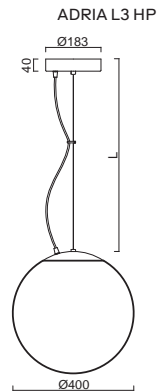

ADRIA L3

Ø 400 mm

code	type	colour	socket	[W]	IP
42464	ZL11/096/L100 B	○	E27	150	IP40
52945	ZL11/096/L100 C	●	E27	150	IP40
42472	ZL11/096/L100 MS	●	E27	150	IP40
45352	ZL11/096/L100 NL	●	E27	150	IP40
45366	ZL11/096/L100 NB	●	E27	150	IP40

code	type	colour	[W]	T [K]	IP	BTTO [lm]	NTTO [lm]	DALI	EM COMB (1h)
60264	LED-5L06C06ZL11/096/L100 B 3000	○	27	3000	IP40	3900	3430	60266	68330
61326	LED-5L06C06ZL11/096/L100 C 3000	●	27	3000	IP40	3900	3430	61328	68332
60270	LED-5L06C06ZL11/096/L100 MS 3000	●	27	3000	IP40	3900	3430	60272	68334
60276	LED-5L06C06ZL11/096/L100 NL 3000	●	27	3000	IP40	3900	3430	60278	68336
60282	LED-5L06C06ZL11/096/L100 NB 3000	●	27	3000	IP40	3900	3430	60284	68338
60764	LED-5L06C06ZL11/096/L100 B 4000	○	27	4000	IP40	4110	3620	60766	68830
61826	LED-5L06C06ZL11/096/L100 C 4000	●	27	4000	IP40	4110	3620	61828	68832
60770	LED-5L06C06ZL11/096/L100 MS 4000	●	27	4000	IP40	4110	3620	60772	68834
60776	LED-5L06C06ZL11/096/L100 NL 4000	●	27	4000	IP40	4110	3620	60778	68836
60782	LED-5L06C06ZL11/096/L100 NB 4000	●	27	4000	IP40	4110	3620	60784	68838

ADRIA L3 HP HIGH POWER NEW

Ø 400 mm

code	type	colour	[W]	T [K]	IP	BTTO [lm]	NTTO [lm]	DALI	EM COMB (3h)
62150	LED-5L08D08ZL11/096/L100 B 3000	○	52	3000	IP40	7990	7030	62152	72085*
62154	LED-5L08D08ZL11/096/L100 C 3000	●	52	3000	IP40	7990	7030	62156	72087*
62158	LED-5L08D08ZL11/096/L100 MS 3000	●	52	3000	IP40	7990	7030	62160	72089*
62162	LED-5L08D08ZL11/096/L100 NL 3000	●	52	3000	IP40	7990	7030	62164	72091*
62166	LED-5L08D08ZL11/096/L100 NB 3000	●	52	3000	IP40	7990	7030	62168	72093*
62650	LED-5L08D08ZL11/096/L100 B 4000	○	52	4000	IP40	8370	7360	62652	72585*
62654	LED-5L08D08ZL11/096/L100 C 4000	●	52	4000	IP40	8370	7360	62656	72587*
62658	LED-5L08D08ZL11/096/L100 MS 4000	●	52	4000	IP40	8370	7360	62660	72589*
62662	LED-5L08D08ZL11/096/L100 NL 4000	●	52	4000	IP40	8370	7360	62664	72591*
62666	LED-5L08D08ZL11/096/L100 NB 4000	●	52	4000	IP40	8370	7360	62668	72593*

* Baldachyn ø 240mm / Baldachin ø 240mm

Další možnost provedení svítidla / Other option for the fixture: CRI >90

LEGEND: Sensor - kód svítidla s pohybovým HF senzorem / code for luminaire with HF sensor | DALI - kód svítidla se stmívatelným DALI předřadníkem / code for luminaire with DALI driver | Corridor - kód pro svítidlo s Corridor funkcí (HF + DALI) / code for luminaire with Corridor function (HF + DALI) | EM COMB (3h) - kód nouzového kombinovaného svítidla (3h) / code for luminaire with emergency unit combined (3h) | EM + Sensor (3h) - kód nouzového kombinovaného svítidla (3h) s HF senzorem / code for luminaire with emergency unit combined (3h) and HF sensor