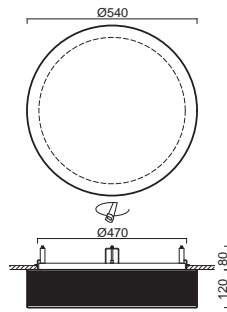

ERIS CV4

Montura	kovová, polovestavná
Stínidlo	třívrstvé opálové sklo s matovaným povrchem a malovaným dekorativním pruhem
Držení stínidla	sklapovací držáky
Uchycení svítidla	otočnými držáky
Umístění	stropní / nástěnné
Fixture	metal, semi-recessed
Shade	three-layer opal glass with matt surface and painted decorative stripe
Shade fixing	with folding two-step clamp holders
Luminaire attachment	with revolving metal holders
Installation	ceiling / wall

ERIS CV4

Ø 540mm

code	type	socket	[W]	IP	sensor
52181	IN-32KV910/414C	3xE27	3x75	IP44	

code	type	[W]	T [K]	IP	BTTO [lm]	NTTO [lm]	sensor	DALI	Corridor	EM COMB (3h)	EM+sensor
67161	LED-2L43C07KV910/414C 3000	35	3000	IP44	5050	2530		67162		67163	
67164	LED-2L43C10KV910/414C 3000	52	3000	IP44	7250	3630		67165		67166	
67661	LED-2L43C07KV910/414C 4000	35	4000	IP44	5330	2670		67662		67663	
67664	LED-2L43C10KV910/414C 4000	52	4000	IP44	7640	3820		67665		67666	

Další možnost provedení svítidla/Other option for the fixture: **CRI>90**

LEGEND: Sensor - kód svítidla s pohybovým HF senzorem / code for luminaire with HF sensor | **DALI** - kód svítidla se stmívatelným DALI předřadníkem / code for luminaire with DALI driver | **Corridor** - kód pro svítidlo s Corridor funkcí (HF + DALI) / code for luminaire with Corridor function (HF + DALI) | **EM COMB (3h)** - kód nouzového kombinovaného svítidla (3h) / code for luminaire with emergency unit combined (3h) | **EM + Sensor (3h)** - kód nouzového kombinovaného svítidla (3h) s HF senzorem / code for luminaire with emergency unit combined (3h) and HF sensor