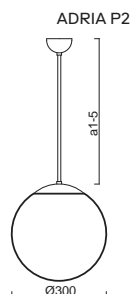

ADRIA P1

Ø 200mm

code	type	colour	socket	[W]	IP
42121	Z11/092/a5 B	○	E27	75	IP40
52920	Z11/092/a5 C	●	E27	75	IP40
42131	Z11/092/a5 MS	●	E27	75	IP40
45034	Z11/092/a5 NL	●	E27	75	IP40
45039	Z11/092/a5 NB	●	E27	75	IP40

code	type	colour	[W]	T [K]	IP	BTTO [lm]	NTTO [lm]	DALI	EM COMB (3h)
60019	LED-5L05C05Z11/092/a5 B 3000	○	9	3000	IP40	1070	950	70444*	
61274	LED-5L05C05Z11/092/a5 C 3000	●	9	3000	IP40	1070	950	70449*	
60024	LED-5L05C05Z11/092/a5 MS 3000	●	9	3000	IP40	1070	950	70454*	
60029	LED-5L05C05Z11/092/a5 NL 3000	●	9	3000	IP40	1070	950	70459*	
60034	LED-5L05C05Z11/092/a5 NB 3000	●	9	3000	IP40	1070	950	70464*	
60519	LED-5L05C05Z11/092/a5 B 4000	○	9	4000	IP40	1130	1000	70944*	
61774	LED-5L05C05Z11/092/a5 C 4000	●	9	4000	IP40	1130	1000	70949*	
60524	LED-5L05C05Z11/092/a5 MS 4000	●	9	4000	IP40	1130	1000	70954*	
60529	LED-5L05C05Z11/092/a5 NL 4000	●	9	4000	IP40	1130	1000	70959*	
60534	LED-5L05C05Z11/092/a5 NB 4000	●	9	4000	IP40	1130	1000	70964*	

* nelze ovládat tlačítkem (funkce SwitchDim) / * cannot be controlled with a switch (SwitchDim)

ADRIA P2

Ø 300mm

code	type	colour	socket	[W]	IP
42136	Z11/094/a5 B	○	E27	100	IP40
52925	Z11/094/a5 C	●	E27	100	IP40
42156	Z11/094/a5 MS	●	E27	100	IP40
45044	Z11/094/a5 NL	●	E27	100	IP40
45054	Z11/094/a5 NB	●	E27	100	IP40

code	type	colour	[W]	T [K]	IP	BTTO [lm]	NTTO [lm]	DALI	EM COMB (3h)
60039	LED-5L06C04Z11/094/a5 B 3000	○	20	3000	IP40	2970	2610	60044	
61279	LED-5L06C04Z11/094/a5 C 3000	●	20	3000	IP40	2970	2610	61284	
60049	LED-5L06C04Z11/094/a5 MS 3000	●	20	3000	IP40	2970	2610	60054	
60059	LED-5L06C04Z11/094/a5 NL 3000	●	20	3000	IP40	2970	2610	60064	
60069	LED-5L06C04Z11/094/a5 NB 3000	●	20	3000	IP40	2970	2610	60074	
60539	LED-5L06C04Z11/094/a5 B 4000	○	20	4000	IP40	3130	2760	60544	
61779	LED-5L06C04Z11/094/a5 C 4000	●	20	4000	IP40	3130	2760	61784	
60549	LED-5L06A04Z11/094/a5 MS 4000	●	20	4000	IP40	3130	2760	60554	
60559	LED-5L06A04Z11/094/a5 NL 4000	●	20	4000	IP40	3130	2760	60564	
60569	LED-5L06A04Z11/094/a5 NB 4000	●	20	4000	IP40	3130	2760	60574	

Další možnost provedení svítidla/Other option for the fixture: **[CRI>90]**

LEGEND: **Sensor** - kód svítidla s pohybovým HF senzorem / code for luminaire with HF sensor | **DALI** - kód svítidla se stmívatelným DALI předřadníkem / code for luminaire with DALI driver | **Corridor** - kód pro svítidlo s Corridor funkcí (HF + DALI) / code for luminaire with Corridor function (HF + DALI) | **EM COMB (3h)** - kód nouzového kombinovaného svítidla (3h) / code for luminaire with emergency unit combined (3h) | **EM + Sensor (3h)** - kód nouzového kombinovaného svítidla (3h) s HF senzorem / code for luminaire with emergency unit combined (3h) and HF sensor