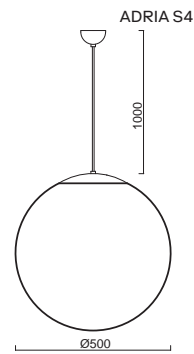

ADRIA S4

Ø 500mm

code	type	colour	socket	[W]	IP
53040	ZS11/098/L100 B	○	E27	150	IP40
52954	ZS11/098/L100 C	●	E27	150	IP40
53046	ZS11/098/L100 MS	●	E27	150	IP40
53052	ZS11/098/L100 NL	●	E27	150	IP40
53058	ZS11/098/L100 NB	●	E27	150	IP40

code	type	colour	[W]	T [K]	IP	BTTO [lm]	NTTO [lm]	DALI	EM COMB (3h)
60354	LED-5L07C09ZS11/098/L100 B 3000	○	41	3000	IP40	5880	5170	60355	60356
61345	LED-5L07C09ZS11/098/L100 C 3000	●	41	3000	IP40	5880	5170	61346	61347
60357	LED-5L07C09ZS11/098/L100 MS 3000	●	41	3000	IP40	5880	5170	60358	60359
60360	LED-5L07C09ZS11/098/L100 NL 3000	●	41	3000	IP40	5880	5170	60361	60362
60363	LED-5L07C09ZS11/098/L100 NB 3000	●	41	3000	IP40	5880	5170	60364	60365
60854	LED-5L07C09ZS11/098/L100 B 4000	○	41	4000	IP40	6200	5450	60855	60856
61845	LED-5L07C09ZS11/098/L100 C 4000	●	41	4000	IP40	6200	5450	61846	61847
60857	LED-5L07C09ZS11/098/L100 MS 4000	●	41	4000	IP40	6200	5450	60858	60859
60860	LED-5L07C09ZS11/098/L100 NL 4000	●	41	4000	IP40	6200	5450	60861	60862
60863	LED-5L07C09ZS11/098/L100 NB 4000	●	41	4000	IP40	6200	5450	60864	60865

ADRIA S4 HP HIGH POWER NEW

Ø 500mm

code	type	colour	[W]	T [K]	IP	BTTO [lm]	NTTO [lm]	DALI	EM COMB (3h)
62220	LED-5L08D09ZS11/098/L100 B 3000	○	58	3000	IP40	8880	7810	62221	72110*
62222	LED-5L08D09ZS11/098/L100 C 3000	●	58	3000	IP40	8880	7810	62223	72111*
62224	LED-5L08D09ZS11/098/L100 MS 3000	●	58	3000	IP40	8880	7810	62225	72112*
62226	LED-5L08D09ZS11/098/L100 NL 3000	●	58	3000	IP40	8880	7810	62227	72113*
62228	LED-5L08D09ZS11/098/L100 NB 3000	●	58	3000	IP40	8880	7810	62229	72114*
62720	LED-5L08D09ZS11/098/L100 B 4000	○	58	4000	IP40	9290	8180	62721	72610*
62722	LED-5L08D09ZS11/098/L100 C 4000	●	58	4000	IP40	9290	8180	62723	72611*
62724	LED-5L08D09ZS11/098/L100 MS 4000	●	58	4000	IP40	9290	8180	62725	72612*
62726	LED-5L08D09ZS11/098/L100 NL 4000	●	58	4000	IP40	9290	8180	62727	72613*
62728	LED-5L08D09ZS11/098/L100 NB 4000	●	58	4000	IP40	9290	8180	62729	72614*

* Baldachyn ø 240mm / Baldachin ø 240mm

Další možnost provedení svítidla / Other option for the fixture: CRI >90

LEGEND: Sensor - kód svítidla s pohybovým HF senzorem / code for luminaire with HF sensor | DALI - kód svítidla se stmívatelným DALI předřadníkem / code for luminaire with DALI driver | Corridor - kód pro svítidlo s Corridor funkcí (HF + DALI) / code for luminaire with Corridor function (HF + DALI) | EM COMB (3h) - kód nouzového kombinovaného svítidla (3h) / code for luminaire with emergency unit combined (3h) | EM + Sensor (3h) - kód nouzového kombinovaného svítidla (3h) s HF senzorem / code for luminaire with emergency unit combined (3h) and HF sensor