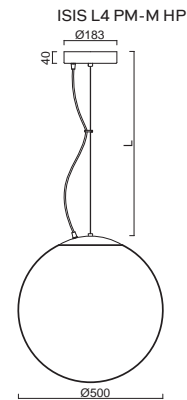

ISIS L4 - PM-M MATT

Ø 500mm

code	type	colour	socket	[W]	IP
63795	ZL11/PM4M/L100 B	○	E27	100	IP40
63797	ZL11/PM4M/L100 C	●	E27	100	IP40
63799	ZL11/PM4M/L100 MS	●	E27	100	IP40
63801	ZL11/PM4M/L100 NL	●	E27	100	IP40
63803	ZL11/PM4M/L100 NB	●	E27	100	IP40

code	type	colour	[W]	T [K]	IP	BTTO [lm]	NTTO [lm]	DALI	EM COMB (3h)
70225	LED-5L07C09ZL11/PM4M/L100 B 3000	○	41	3000	IP40	5880	5170	70227	70229
70231	LED-5L07C09ZL11/PM4M/L100 C 3000	●	41	3000	IP40	5880	5170	70233	70235
70237	LED-5L07C09ZL11/PM4M/L100 MS 3000	●	41	3000	IP40	5880	5170	70239	70241
70243	LED-5L07C09ZL11/PM4M/L100 NL 3000	●	41	3000	IP40	5880	5170	70245	70247
70249	LED-5L07C09ZL11/PM4M/L100 NB 3000	●	41	3000	IP40	5880	5170	70251	70253
7025	LED-5L07C09ZL11/PM4M/L100 B 4000	○	41	4000	IP40	6200	5450	7027	7029
70731	LED-5L07C09ZL11/PM4M/L100 C 4000	●	41	4000	IP40	6200	5450	70733	70735
70737	LED-5L07C09ZL11/PM4M/L100 MS 4000	●	41	4000	IP40	6200	5450	70739	70741
70743	LED-5L07C09ZL11/PM4M/L100 NL 4000	●	41	4000	IP40	6200	5450	70745	70747
70749	LED-5L07C09ZL11/PM4M/L100 NB 4000	●	41	4000	IP40	6200	5450	70751	70753

ISIS L4 - PM-M HP MATT HIGH POWER

Ø 500mm

code	type	colour	[W]	T [K]	IP	BTTO [lm]	NTTO [lm]	DALI	EM COMB (3h)
70275	LED-5L08D09ZL11/PM4M/L100 B 3000	○	58	3000	IP40	8880	7810	70277	72255*
70279	LED-5L08D09ZL11/PM4M/L100 C 3000	●	58	3000	IP40	8880	7810	70281	72257*
70283	LED-5L08D09ZL11/PM4M/L100 MS 3000	●	58	3000	IP40	8880	7810	70285	72259*
70287	LED-5L08D09ZL11/PM4M/L100 NL 3000	●	58	3000	IP40	8880	7810	70289	72261*
70291	LED-5L08D09ZL11/PM4M/L100 NB 3000	●	58	3000	IP40	8880	7810	70293	72263*
70775	LED-5L08D09ZL11/PM4M/L100 B 4000	○	58	4000	IP40	9290	8180	70777	72755*
70779	LED-5L08D09ZL11/PM4M/L100 C 4000	●	58	4000	IP40	9290	8180	70781	72757*
70783	LED-5L08D09ZL11/PM4M/L100 MS 4000	●	58	4000	IP40	9290	8180	70785	72759*
70787	LED-5L08D09ZL11/PM4M/L100 NL 4000	●	58	4000	IP40	9290	8180	70789	72761*
70791	LED-5L08D09ZL11/PM4M/L100 NB 4000	●	58	4000	IP40	9290	8180	70793	72763*

* Baldachyn ø 240mm / Baldachin ø 240mm

Další možnost provedení svítidla/Other option for the fixture: CRI>90

LEGEND: Sensor - kód svítidla s pohybovým HF senzorem / code for luminaire with HF sensor | DALI - kód svítidla se stmívatelným DALI předřadníkem / code for luminaire with DALI driver | Corridor - kód pro svítidlo s Corridor funkcí (HF + DALI) / code for luminaire with Corridor function (HF + DALI) | EM COMB (3h) - kód nouzového kombinovaného svítidla (3h) / code for luminaire with emergency unit combined (3h) | EM + Sensor (3h) - kód nouzového kombinovaného svítidla (3h) s HF senzorem / code for luminaire with emergency unit combined (3h) and HF sensor