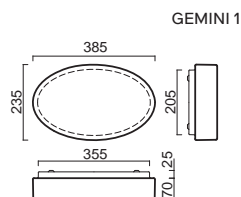

GEMINI 1, 2

Montura kovová
Stínidlo třívrstvé opálové sklo s matovaným povrchem
Držení stínidla sklápovací držáky
Umístění stropní / nástěnné

Fixture metal
Shade three-layer opal glass with matt surface
Shade fixing with folding two-step clamp holders
Installation ceiling / wall

Náhradní stínidlo / spare shade
GEMINI 1 - code 20107
GEMINI 2 - code 20108

GEMINI 1

385x235mm