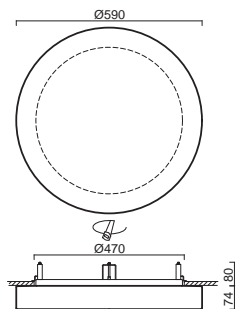

ELSA V16

Montura kovová, polovestavná
Stínidlo třívrstvé opálové sklo s matovaným povrchem
Držení stínidla sklápovací držáky
Uchytení svítidla otočnými držáky
Umístění stropní / nástěnné

Fixture metal, semi-recessed
Shade three-layer opal glass with matt surface
Shade fixing with folding two-step clamp holders
Luminaire with revolving metal holders
Light mounting ceiling / wall

ELSA V16

Ø 590mm

code	type	socket	[W]	IP	sensor
71681	IN-32KV910/637	3xE27	3x75	IP44	

code	type	[W]	T [K]	IP	BTTO [lm]	NTTO [lm]	sensor	DALI	Corridor	EM COMB (3h)	EM+sensor
72486	LED-2L43C07KV910/637 3000	35	3000	IP44	5050	3280		72487		72488	
72489	LED-2L43C10KV910/637 3000	52	3000	IP44	7250	4710		72490		72491	
72986	LED-2L43C07KV910/637 4000	35	4000	IP44	5330	3460		72987		72988	
72989	LED-2L43C10KV910/637 4000	52	4000	IP44	7640	4970		72990		72991	

Další možnost provedení svítidla/Other option for the fixture: **[CRI>90]**

LEGEND: Sensor - kód svítidla s pohybovým HF senzorem / code for luminaire with HF sensor | **DALI** - kód svítidla se stmívatelným DALI předřadníkem / code for luminaire with DALI driver | **Corridor** - kód pro svítidlo s Corridor funkcí (HF + DALI) / code for luminaire with Corridor function (HF + DALI) | **EM COMB (3h)** - kód nouzového kombinovaného svítidla (3h) / code for luminaire with emergency unit combined (3h) | **EM + Sensor (3h)** - kód nouzového kombinovaného svítidla (3h) s HF senzorem / code for luminaire with emergency unit combined (3h) and HF sensor