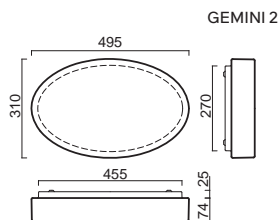

GEMINI 1, 2

Montura kovová
Stínidlo třívrstvé opálové sklo s matovaným povrchem
Držení stínidla sklápovací držáky
Umístění stropní / nástěnné

Fixture metal
Shade three-layer opal glass with matt surface
Shade fixing with folding two-step clamp holders
Installation ceiling / wall

Náhradní stínidlo / spare shade
GEMINI 1 - code 20107
GEMINI 2 - code 20108

GEMINI 1

385x235mm

code	type	socket	[W]	IP	sensor
44251	IN-22U47/207	2xE27	2x30	IP43	44254*

*max 1x40W

code	type	[W]	T [K]	IP	BTTO [lm]	NTTO [lm]	sensor	DALI	Corridor	EM COMB (3h)	EM+sensor
48188	LED-1L47B07U47/207 3000	20	3000	IP43	2590	1680	48191	48190		48192	
48688	LED-1L47B07U47/207 4000	20	4000	IP43	2700	1760	48691	48690		48692	

GEMINI 2

495x310mm

code	type	socket	[W]	IP	sensor
44256	IN-22U48/208	2xE27	2x60	IP43	44259*

*max 2x40W

code	type	[W]	T [K]	IP	BTTO [lm]	NTTO [lm]	sensor	DALI	Corridor	EM COMB (3h)	EM+sensor
48193	LED-1L48B07U48/208 3000	29	3000	IP43	3880	2600	48197	48196		48198	
48693	LED-1L48B07U48/208 4000	29	4000	IP43	4050	2710	48697	48696		48698	

Další možnost provedení svítidla / Other option for the fixture: **CRI > 90**

LEGEND: Sensor - kód svítidla s pohybovým HF senzorem / code for luminaire with HF sensor | **DALI** - kód svítidla se stmívatelným DALI předřadníkem / code for luminaire with DALI driver | **Corridor** - kód pro svítidlo s Corridor funkcí (HF + DALI) / code for luminaire with Corridor function (HF + DALI) | **EM COMB (3h)** - kód nouzového kombinovaného svítidla (3h) / code for luminaire with emergency unit combined (3h) | **EM + Sensor (3h)** - kód nouzového kombinovaného svítidla (3h) s HF senzorem / code for luminaire with emergency unit combined (3h) and HF sensor