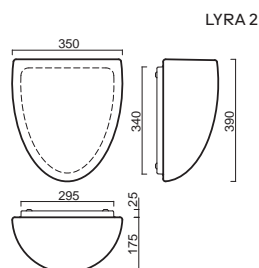

# LYRA 1, 2

Montura kovová  
Stínidlo třívrstvé opálové sklo s matovaným povrchem  
Držení stínidla sklápovací držáky  
Umístění nástěnné

Fixture metal  
Shade three-layer opal glass with matt surface  
Shade fixing with folding two-step clamp holders  
Installation wall