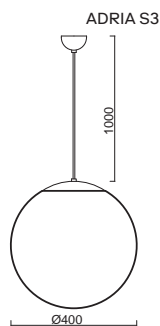

ADRIA S3

Ø 400 mm

code	type	colour	socket	[W]	IP
53016	ZS11/096/L100 B	○	E27	150	IP40
52953	ZS11/096/L100 C	●	E27	150	IP40
53022	ZS11/096/L100 MS	●	E27	150	IP40
53028	ZS11/096/L100 NL	●	E27	150	IP40
53034	ZS11/096/L100 NB	●	E27	150	IP40

code	type	colour	[W]	T [K]	IP	BTTO [lm]	NTTO [lm]	DALI	EM COMB (1h)
60342	LED-5L06C06ZS11/096/L100 B 3000	○	27	3000	IP40	3900	3430	60343	68340
61343	LED-5L06C06ZS11/096/L100 C 3000	●	27	3000	IP40	3900	3430	61344	68341
60345	LED-5L06C06ZS11/096/L100 MS 3000	●	27	3000	IP40	3900	3430	60346	68342
60348	LED-5L06C06ZS11/096/L100 NL 3000	●	27	3000	IP40	3900	3430	60349	68343
60351	LED-5L06C06ZS11/096/L100 NB 3000	●	27	3000	IP40	3900	3430	60352	68344
60842	LED-5L06C06ZS11/096/L100 B 4000	○	27	4000	IP40	4110	3620	60843	68840
61843	LED-5L06C06ZS11/096/L100 C 4000	●	27	4000	IP40	4110	3620	61844	68841
60845	LED-5L06C06ZS11/096/L100 MS 4000	●	27	4000	IP40	4110	3620	60846	68842
60848	LED-5L06C06ZS11/096/L100 NL 4000	●	27	4000	IP40	4110	3620	60849	68843
60851	LED-5L06C06ZS11/096/L100 NB 4000	●	27	4000	IP40	4110	3620	60852	68844

ADRIA S3 HP HIGH POWER NEW

Ø 400 mm

code	type	colour	[W]	T [K]	IP	BTTO [lm]	NTTO [lm]	DALI	EM COMB (3h)
62210	LED-5L08D08ZS11/096/L100 B 3000	○	52	3000	IP40	7990	7030	62211	72105*
62212	LED-5L08D08ZS11/096/L100 C 3000	●	52	3000	IP40	7990	7030	62213	72106*
62214	LED-5L08D08ZS11/096/L100 MS 3000	●	52	3000	IP40	7990	7030	62215	72107*
62216	LED-5L08D08ZS11/096/L100 NL 3000	●	52	3000	IP40	7990	7030	62217	72108*
62218	LED-5L08D08ZS11/096/L100 NB 3000	●	52	3000	IP40	7990	7030	62219	72109*
62710	LED-5L08D08ZS11/096/L100 B 4000	○	52	4000	IP40	8370	7360	62711	72605*
62712	LED-5L08D08ZS11/096/L100 C 4000	●	52	4000	IP40	8370	7360	62713	72606*
62714	LED-5L08D08ZS11/096/L100 MS 4000	●	52	4000	IP40	8370	7360	62715	72607*
62716	LED-5L08D08ZS11/096/L100 NL 4000	●	52	4000	IP40	8370	7360	62717	72608*
62718	LED-5L08D08ZS11/096/L100 NB 4000	●	52	4000	IP40	8370	7360	62719	72609*

* Baldachýn ø 240mm / Baldachin ø 240mm

Další možnost provedení svítidla / Other option for the fixture: CRI > 90

LEGEND: Sensor - kód svítidla s pohybovým HF senzorem / code for luminaire with HF sensor | DALI - kód svítidla se stmívatelným DALI předřadníkem / code for luminaire with DALI driver | Corridor - kód pro svítidlo s Corridor funkcí (HF + DALI) / code for luminaire with Corridor function (HF + DALI) | EM COMB (3h) - kód nouzového kombinovaného svítidla (3h) / code for luminaire with emergency unit combined (3h) | EM + Sensor (3h) - kód nouzového kombinovaného svítidla (3h) s HF senzorem / code for luminaire with emergency unit combined (3h) and HF sensor