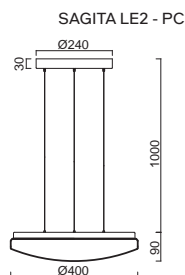

SAGITA LE2 - PC

Závěs 3 ocelová lanka, která slouží i jako přívod elektrické energie
Stínidlo opalový polykarbonát
Držení stínidla sklápovací držáky
Umístění stropní

Pendant 3 steel wires which also serve as a power supply
Shade opal polycarbonate
Shade fixing with folding two-step clamp holders
Installation ceiling