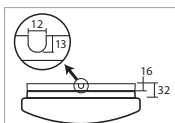

SAGITA 1 - PC

Ø 300 mm