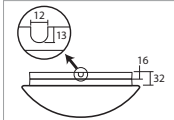

TITAN 2 - PC

Ø 400 mm