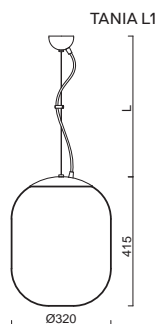

TANIA L1

Ø 320 x 415 mm

code	type	colour	socket	[W]	IP
58150	ZL11/296/L100 B	○	E27	100	IP40
58152	ZL11/296/L100 C	●	E27	100	IP40
58154	ZL11/296/L100 MS	●	E27	100	IP40
58156	ZL11/296/L100 NL	●	E27	100	IP40
58158	ZL11/296/L100 NB	●	E27	100	IP40

code	type	colour	[W]	T [K]	IP	BTTO [lm]	NTTO [lm]	DALI	EM COMB (3h)
67300	LED-5L06C06ZL11/296/L100 B 3000	○	27	3000	IP40	3900	3200	67302	
67304	LED-5L06C06ZL11/296/L100 C 3000	●	27	3000	IP40	3900	3200	67306	
67308	LED-5L06C06ZL11/296/L100 MS 3000	●	27	3000	IP40	3900	3200	67310	
67312	LED-5L06C06ZL11/296/L100 NL 3000	●	27	3000	IP40	3900	3200	67314	
67316	LED-5L06C06ZL11/296/L100 NB 3000	●	27	3000	IP40	3900	3200	67318	
67800	LED-5L06C06ZL11/296/L100 B 4000	○	27	4000	IP40	4110	3370	67802	
67804	LED-5L06C06ZL11/296/L100 C 4000	●	27	4000	IP40	4110	3370	67806	
67808	LED-5L06C06ZL11/296/L100 MS 4000	●	27	4000	IP40	4110	3370	67810	
67812	LED-5L06C06ZL11/296/L100 NL 4000	●	27	4000	IP40	4110	3370	67814	
67816	LED-5L06C06ZL11/296/L100 NB 4000	●	27	4000	IP40	4110	3370	67818	

TANIA L1 HP HIGH POWER NEW

Ø 320 x 415 mm

code	type	colour	[W]	T [K]	IP	BTTO [lm]	NTTO [lm]	DALI	EM COMB (3h)
62340	LED-5L08D08ZL11/296/L100 B 3000	○	52	3000	IP40	7990	6550	62342	
62344	LED-5L08D08ZL11/296/L100 C 3000	●	52	3000	IP40	7990	6550	62346	
62348	LED-5L08D08ZL11/296/L100 MS 3000	●	52	3000	IP40	7990	6550	62350	
62352	LED-5L08D08ZL11/296/L100 NL 3000	●	52	3000	IP40	7990	6550	62354	
62356	LED-5L08D08ZL11/296/L100 NB 3000	●	52	3000	IP40	7990	6550	62358	
62840	LED-5L08D08ZL11/296/L100 B 4000	○	52	4000	IP40	8370	6860	62842	
62844	LED-5L08D08ZL11/296/L100 C 4000	●	52	4000	IP40	8370	6860	62846	
62848	LED-5L08D08ZL11/296/L100 MS 4000	●	52	4000	IP40	8370	6860	62850	
62852	LED-5L08D08ZL11/296/L100 NL 4000	●	52	4000	IP40	8370	6860	62854	
62856	LED-5L08D08ZL11/296/L100 NB 4000	●	52	4000	IP40	8370	6860	62858	

Další možnost provedení svítidla/Other option for the fixture: CRI>90

LEGEND: Sensor - kód svítidla s pohybovým HF senzorem / code for luminaire with HF sensor | DALI - kód svítidla se stmívatelným DALI předřadníkem / code for luminaire with DALI driver | Corridor - kód pro svítidlo s Corridor funkcí (HF + DALI) / code for luminaire with Corridor function (HF + DALI) | EM COMB (3h) - kód nouzového kombinovaného svítidla (3h) / code for luminaire with emergency unit combined (3h) | EM + Sensor (3h) - kód nouzového kombinovaného svítidla (3h) s HF senzorem / code for luminaire with emergency unit combined (3h) and HF sensor