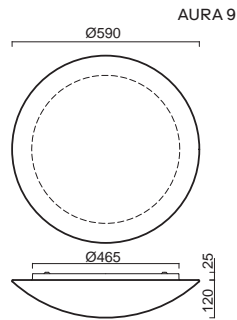

AURA 5, 9

Montura kovová
Stínidlo třívrstvé opálové sklo s matovaným povrchem
Držení stínidla sklápovací držáky
Umístění stropní / nástěnné

Fixture metal
Shade three-layer opal glass with matt surface
Shade fixing with folding two-step clamp holders
Installation ceiling / wall

AURA 5

Ø 490mm

code	type	socket	[W]	IP	sensor
40095	IN-32K86/082	3xE27	3x60	IP43	46105*

*max 2x60W

code	type	[W]	T [K]	IP	BTTO [lm]	NTTO [lm]	sensor	DALI	Corridor	EM COMB (3h)	EM+sensor
59034	LED-1L16C07K86/082 3000	27	3000	IP43	3690	2550	59035	59036	59037	59039	
51244	LED-1L16B07K86/082 3000	33	3000	IP43	4850	3350	51249	51247	59038	51251	
59534	LED-1L16C07K86/082 4000	27	4000	IP43	3890	2680	59535	59536	59537	59539	
51744	LED-1L16B07K86/082 4000	33	4000	IP43	5070	3500	51749	51747	59538	51751	
PŘEPÍNATELNÉ / CHANGEABLE 3000K/4000K											
71120	LED-1L16C07K86/082 3/4K	27	3000/4000	IP43	3690/3890	2550/2680	71121	71122			
71123	LED-1L16B07K86/082 3/4K	33	3000/4000	IP43	4850/5070	3350/3500	71124	71125			
TUNABLE WHITE 2700 - 6500K											
63081	LED-1L16DT07K86/082 2700-6500	32	2700-6500	IP43	4680	3230					

AURA 9

Ø 590mm

code	type	socket	[W]	IP	sensor
42400	IN-32K98/084	3xE27	3x75	IP43	

code	type	[W]	T [K]	IP	BTTO [lm]	NTTO [lm]	sensor	DALI	Corridor	EM COMB (3h)	EM+sensor
59243	LED-2L43C07K98/084 3000	35	3000	IP43	5050	3490		59244		59247	
59245	LED-2L43C10K98/084 3000	52	3000	IP43	7250	5000		59246		59248	
59743	LED-2L43C07K98/084 4000	35	4000	IP43	5330	3680		59744		59747	
59745	LED-2L43C10K98/084 4000	52	4000	IP43	7640	5270		59746		59748	

Další možnost provedení svítidla/Other option for the fixture: **CRI>90**

LEGEND: Sensor - kód svítidla s pohybovým HF senzorem / code for luminaire with HF sensor | **DALI** - kód svítidla se stmívatelným DALI předřadníkem / code for luminaire with DALI driver | **Corridor** - kód pro svítidlo s Corridor funkcí (HF + DALI) / code for luminaire with Corridor function (HF + DALI) | **EM COMB (3h)** - kód nouzového kombinovaného svítidla (3h) / code for luminaire with emergency unit combined (3h) | **EM + Sensor (3h)** - kód nouzového kombinovaného svítidla (3h) s HF senzorem / code for luminaire with emergency unit combined (3h) and HF sensor