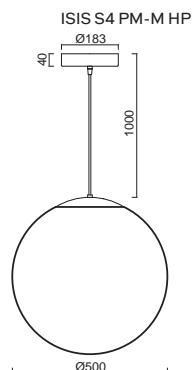

ISIS S4 - PM-M MATT

Ø 500mm

code	type	colour	socket	[W]	IP
63815	ZS11/PM4M/L100 B	○	E27	100	IP40
63816	ZS11/PM4M/L100 C	●	E27	100	IP40
63817	ZS11/PM4M/L100 MS	●	E27	100	IP40
63818	ZS11/PM4M/L100 NL	●	E27	100	IP40
63819	ZS11/PM4M/L100 NB	●	E27	100	IP40

code	type	colour	[W]	T [K]	IP	BTTO [lm]	NTTO [lm]	DALI	EM COMB (3h)
70320	LED-5L07C09ZS11/PM4M/L100 B 3000	○	41	3000	IP40	5880	5170	70321	70322
70323	LED-5L07C09ZS11/PM4M/L100 C 3000	●	41	3000	IP40	5880	5170	70324	70325
70326	LED-5L07C09ZS11/PM4M/L100 MS 3000	●	41	3000	IP40	5880	5170	70327	70328
70329	LED-5L07C09ZS11/PM4M/L100 NL 3000	●	41	3000	IP40	5880	5170	70330	70331
70332	LED-5L07C09ZS11/PM4M/L100 NB 3000	●	41	3000	IP40	5880	5170	70333	70334
70820	LED-5L07C09ZS11/PM4M/L100 B 4000	○	41	4000	IP40	6200	5450	70821	70822
70823	LED-5L07C09ZS11/PM4M/L100 C 4000	●	41	4000	IP40	6200	5450	70824	70825
70826	LED-5L07C09ZS11/PM4M/L100 MS 4000	●	41	4000	IP40	6200	5450	70827	70828
70829	LED-5L07C09ZS11/PM4M/L100 NL 4000	●	41	4000	IP40	6200	5450	70830	70831
70832	LED-5L07C09ZS11/PM4M/L100 NB 4000	●	41	4000	IP40	6200	5450	70833	70834

ISIS S4 - PM-M HP MATT HIGH POWER

Ø 500mm

code	type	colour	[W]	T [K]	IP	BTTO [lm]	NTTO [lm]	DALI	EM COMB (3h)
70345	LED-5L08D09ZS11/PM4M/L100 B 3000	○	58	3000	IP40	8880	7810	70346	72270*
70347	LED-5L08D09ZS11/PM4M/L100 C 3000	●	58	3000	IP40	8880	7810	70348	72271*
70349	LED-5L08D09ZS11/PM4M/L100 MS 3000	●	58	3000	IP40	8880	7810	70350	72272*
70351	LED-5L08D09ZS11/PM4M/L100 NL 3000	●	58	3000	IP40	8880	7810	70352	72273*
70353	LED-5L08D09ZS11/PM4M/L100 NB 3000	●	58	3000	IP40	8880	7810	70354	72274*
70845	LED-5L08D09ZS11/PM4M/L100 B 4000	○	58	4000	IP40	9290	8180	70846	72770*
70847	LED-5L08D09ZS11/PM4M/L100 C 4000	●	58	4000	IP40	9290	8180	70848	72771*
70849	LED-5L08D09ZS11/PM4M/L100 MS 4000	●	58	4000	IP40	9290	8180	70850	72772*
70851	LED-5L08D09ZS11/PM4M/L100 NL 4000	●	58	4000	IP40	9290	8180	70852	72773*
70853	LED-5L08D09ZS11/PM4M/L100 NB 4000	●	58	4000	IP40	9290	8180	70854	72774*

* Baldachýn ø 240mm / Baldachin ø 240mm

Další možnost provedení svítidla / Other option for the fixture: CRI >90

LEGEND: Sensor - kód svítidla s pohybovým HF senzorem / code for luminaire with HF sensor | DALI - kód svítidla se stmívatelným DALI předřadníkem / code for luminaire with DALI driver | Corridor - kód pro svítidlo s Corridor funkcí (HF + DALI) / code for luminaire with Corridor function (HF + DALI) | EM COMB (3h) - kód nouzového kombinovaného svítidla (3h) / code for luminaire with emergency unit combined (3h) | EM + Sensor (3h) - kód nouzového kombinovaného svítidla (3h) s HF senzorem / code for luminaire with emergency unit combined (3h) and HF sensor