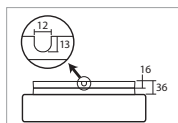

Podstavec pro boční přívod
/ base for side supply
ERIS 2 - code 33501
ERIS 3 - code 33502