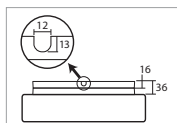

Podstavec pro boční přívod / base for side supply
code **33504**
Neplatí pro IP65 / not for IP65

ELSA 2

Ø 300 mm