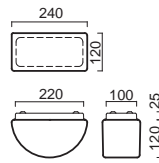

NEVA 1, 2

Montura kovová
Stínidlo třívrstvé opálové sklo s matovaným povrchem
Držení stínidla sklápovací držáky
Umístění stropní / nástěnné

Fixture metal
Shade three-layer opal glass with matt surface
Shade fixing with folding two-step clamp holders
Installation ceiling / wall

NEVA 1

NEVA 1

120x240mm

code	type	socket	[W]	IP	sensor
41609	IN-12U8/226	E27	60	IP43	

code	type	[W]	T [K]	IP	BTTO [lm]	NTTO [lm]	sensor	DALI	Corridor	EM COMB (3h)	EM+sensor
59237	LED-1L26B07U8/226 3000	8	3000	IP43	970	660					
59737	LED-1L26B07U8/226 4000	8	4000	IP43	1010	690					

NEVA 2

170x340mm

code	type	socket	[W]	IP	sensor
41615	IN-12U9/228	E27	100	IP43	46124*
41616	IN-22U9/228	2xE27	2x60	IP43	

*max 75W

code	type	[W]	T [K]	IP	BTTO [lm]	NTTO [lm]	sensor	DALI	Corridor	EM COMB (3h)	EM+sensor
59238	LED-2L27C03U9/228 3000	15	3000	IP43	2120	1630					
59738	LED-2L27C03U9/228 4000	15	4000	IP43	2240	1720					

Další možnost provedení svítidla/Other option for the fixture: **CRI > 90**

LEGEND: Sensor - kód svítidla s pohybovým HF senzorem / code for luminaire with HF sensor | **DALI** - kód svítidla se stmívatelným DALI předřadníkem / code for luminaire with DALI driver | **Corridor** - kód pro svítidlo s Corridor funkcí (HF + DALI) / code for luminaire with Corridor function (HF + DALI) | **EM COMB (3h)** - kód nouzového kombinovaného svítidla (3h) / code for luminaire with emergency unit combined (3h) | **EM + Sensor (3h)** - kód nouzového kombinovaného svítidla (3h) s HF senzorem / code for luminaire with emergency unit combined (3h) and HF sensor