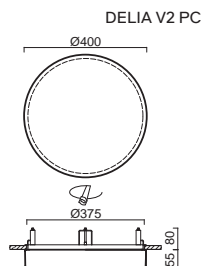

DELIA V1, V2 - PC

Montura	kovová, polovestavná
Stínidlo	opálový polykarbonát
Držení stínidla	sklápovací držáky
Uchytení svítidla	otočnými držáky
Umístění	stropní / nástěnné
Fixture	metal, semi-recessed
Shade	opal polycarbonate
Shade fixing	with folding two-step clamp holders
Luminaire attachment	with revolving metal holders
Installation	ceiling / wall

Náhradní stínidlo / spare shade
DELIA V1 PC - code 20520
DELIA V2 PC - code 20522