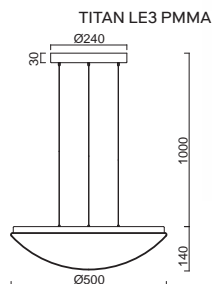

B - bílá / white

Náhradní stínidlo / spare shade  
**TITAN LE2 - code 20508**  
**TITAN LE3 - code 20509**