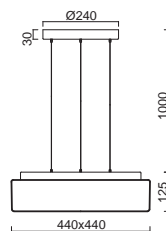

LINA LE7

Závěs 3 ocelová lanka, která slouží i jako přívod elektrické energie
Stínidlo třívrstvé opálové sklo s matovaným povrchem
Držení stínidla sklápovací držáky
Umístění stropní

Pendant 3 steel wires which also serve as a power supply
Shade three-layer opal glass with matt surface
Shade fixing with folding two-step clamp holders
Installation ceiling

B - bílá / white, **C** - černá / black, **S** - stříbrná / silver