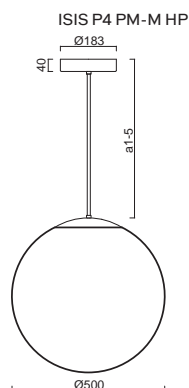

ISIS P4 - PM-M MATT

Ø 500mm

code	type	colour	socket	[W]	IP
63754	Z11/PM4M/a5 B	○	E27	100	IP40
63759	Z11/PM4M/a5 C	●	E27	100	IP40
63764	Z11/PM4M/a5 MS	●	E27	100	IP40
63769	Z11/PM4M/a5 NL	●	E27	100	IP40
63774	Z11/PM4M/a5 NB	●	E27	100	IP40

code	type	colour	[W]	T [K]	IP	BTTO [lm]	NTTO [lm]	DALI	EM COMB (3h)
70004	LED-5L07C09Z11/PM4M/a5 B 3000	○	41	3000	IP40	5880	5170	70009	70014
70019	LED-5L07C09Z11/PM4M/a5 C 3000	●	41	3000	IP40	5880	5170	70024	70029
70034	LED-5L07C09Z11/PM4M/a5 MS 3000	●	41	3000	IP40	5880	5170	70039	70044
70049	LED-5L07C09Z11/PM4M/a5 NL 3000	●	41	3000	IP40	5880	5170	70054	70059
70064	LED-5L07C09Z11/PM4M/a5 NB 3000	●	41	3000	IP40	5880	5170	70069	70074
70504	LED-5L07C09Z11/PM4M/a5 B 4000	○	41	4000	IP40	6200	5450	70509	70514
70519	LED-5L07C09Z11/PM4M/a5 C 4000	●	41	4000	IP40	6200	5450	70524	70529
70534	LED-5L07C09Z11/PM4M/a5 MS 4000	●	41	4000	IP40	6200	5450	70539	70544
70549	LED-5L07C09Z11/PM4M/a5 NL 4000	●	41	4000	IP40	6200	5450	70554	70559
70564	LED-5L07C09Z11/PM4M/a5 NB 4000	●	41	4000	IP40	6200	5450	70569	70574

ISIS P4 - PM-M HP MATT HIGH POWER

Ø 500mm

code	type	colour	[W]	T [K]	IP	BTTO [lm]	NTTO [lm]	DALI	EM COMB (3h)
70129	LED-5L08D09Z11/PM4M/a5 B 3000	○	58	3000	IP40	8880	7810	70134	72194*
70139	LED-5L08D09Z11/PM4M/a5 C 3000	●	58	3000	IP40	8880	7810	70144	72199*
70149	LED-5L08D09Z11/PM4M/a5 MS 3000	●	58	3000	IP40	8880	7810	70154	72204*
70159	LED-5L08D09Z11/PM4M/a5 NL 3000	●	58	3000	IP40	8880	7810	70164	72209*
70169	LED-5L08D09Z11/PM4M/a5 NB 3000	●	58	3000	IP40	8880	7810	70174	72214*
70629	LED-5L08D09Z11/PM4M/a5 B 4000	○	58	4000	IP40	9290	8180	70634	72694*
70639	LED-5L08D09Z11/PM4M/a5 C 4000	●	58	4000	IP40	9290	8180	70644	72699*
70649	LED-5L08D09Z11/PM4M/a5 MS 4000	●	58	4000	IP40	9290	8180	70654	72704*
70659	LED-5L08D09Z11/PM4M/a5 NL 4000	●	58	4000	IP40	9290	8180	70664	72709*
70669	LED-5L08D09Z11/PM4M/a5 NB 4000	●	58	4000	IP40	9290	8180	70674	72714*

* Baldachyn Ø 240mm / Baldachin Ø 240mm

Další možnost provedení svítidla / Other option for the fixture: CRI>90

LEGEND: **Sensor** - kód svítidla s pohybovým HF senzorem / code for luminaire with HF sensor | **DALI** - kód svítidla se stmívatelným DALI předřadníkem / code for luminaire with DALI driver | **Corridor** - kód pro svítidlo s Corridor funkcí (HF + DALI) / code for luminaire with Corridor function (HF + DALI) | **EM COMB (3h)** - kód nouzového kombinovaného svítidla (3h) / code for luminaire with emergency unit combined (3h) | **EM + Sensor (3h)** - kód nouzového kombinovaného svítidla (3h) s HF senzorem / code for luminaire with emergency unit combined (3h) and HF sensor