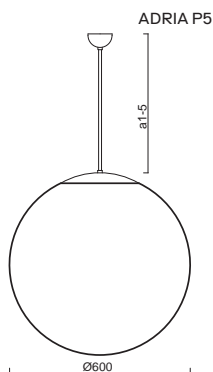

ADRIA P5, P5 HP

Závěs tyčový, délka 1m (a5)*
Stínidlo třívrstvé opálové sklo s matovaným povrchem
Držení stínidla ocelový držák pro otvor Ø150mm
Umístění stropní

Pendant metal rod, length 1m (a5)*
Shade three-layer opal glass with matt surface
Shade fixing steel holder for Ø150mm
Installation ceiling

*kódy pro ostatní délky závěsu na / codes for other lengths of pendant at:
www.osmont.cz

B - bílá / white, **C** - černá / black, **MS** - mosaz / brass, **NL** - nerez leštěná / stainless steel polished, **NB** - nerez broušená / stainless steel brushed

ADRIA P5

Ø 600 mm

code	type	colour	socket	[W]	IP
45709	Z11/3/099/a5 B	○	3xE27	3x60	IP40
52940	Z11/3/099/a5 C	●	3xE27	3x60	IP40
45739	Z11/3/099/a5 MS	●	3xE27	3x60	IP40
45769	Z11/3/099/a5 NL	●	3xE27	3x60	IP40
45799	Z11/3/099/a5 NB	●	3xE27	3x60	IP40

code	type	colour	[W]	T [K]	IP	BTTO [lm]	NTTO [lm]	DALI	EM COMB (3h)
60199	LED-5L07C10Z11/099/a5 B 3000	○	48	3000	IP40	6780	5970	60204	
61314	LED-5L07C10Z11/099/a5 C 3000	●	48	3000	IP40	6780	5970	61319	
60209	LED-5L07C10Z11/099/a5 MS 3000	●	48	3000	IP40	6780	5970	60214	
60219	LED-5L07C10Z11/099/a5 NL 3000	●	48	3000	IP40	6780	5970	60224	
60229	LED-5L07C10Z11/099/a5 NB 3000	●	48	3000	IP40	6780	5970	60234	
60699	LED-5L07C10Z11/099/a5 B 4000	○	48	4000	IP40	7150	6290	60704	
61814	LED-5L07C10Z11/099/a5 C 4000	●	48	4000	IP40	7150	6290	61819	
60709	LED-5L07C10Z11/099/a5 MS 4000	●	48	4000	IP40	7150	6290	60714	
60719	LED-5L07C10Z11/099/a5 NL 4000	●	48	4000	IP40	7150	6290	60724	
60729	LED-5L07C10Z11/099/a5 NB 4000	●	48	4000	IP40	7150	6290	60734	

ADRIA P5 HP HIGH POWER NEW

Ø 600mm

code	type	colour	[W]	T [K]	IP	BTTO [lm]	NTTO [lm]	DALI	EM COMB (3h)
62104	LED-5L08D10Z11/099/a5 B 3000	○	65	3000	IP40	9840	8660	62109	
62114	LED-5L08D10Z11/099/a5 C 3000	●	65	3000	IP40	9840	8660	62119	
62124	LED-5L08D10Z11/099/a5 MS 3000	●	65	3000	IP40	9840	8660	62129	
62134	LED-5L08D10Z11/099/a5 NL 3000	●	65	3000	IP40	9840	8660	62139	
62144	LED-5L08D10Z11/099/a5 NB 3000	●	65	3000	IP40	9840	8660	62149	
62604	LED-5L08D10Z11/099/a5 B 4000	○	65	4000	IP40	10300	9070	62609	
62614	LED-5L08D10Z11/099/a5 C 4000	●	65	4000	IP40	10300	9070	62619	
62624	LED-5L08D10Z11/099/a5 MS 4000	●	65	4000	IP40	10300	9070	62629	
62634	LED-5L08D10Z11/099/a5 NL 4000	●	65	4000	IP40	10300	9070	62639	
62644	LED-5L08D10Z11/099/a5 NB 4000	●	65	4000	IP40	10300	9070	62649	

Další možnost provedení svítidla / Other option for the fixture: CRI >90

LEGEND: **Sensor** - kód svítidla s pohybovým HF senzorem / code for luminaire with HF sensor | **DALI** - kód svítidla se stmívatelným DALI předřadníkem / code for luminaire with DALI driver | **Corridor** - kód pro svítidlo s Corridor funkcí (HF + DALI) / code for luminaire with Corridor function (HF + DALI) | **EM COMB (3h)** - kód nouzového kombinovaného svítidla (3h) / code for luminaire with emergency unit combined (3h) | **EM + Sensor (3h)** - kód nouzového kombinovaného svítidla (3h) s HF senzorem / code for luminaire with emergency unit combined (3h) and HF sensor