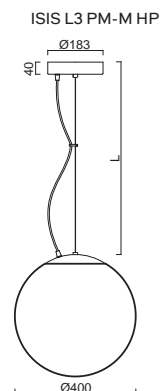

ISIS L3 - PM-M MATT

Ø 400 mm

code	type	colour	socket	[W]	IP
63785	ZL11/PM3M/L100 B	○	E27	75	IP40
63787	ZL11/PM3M/L100 C	●	E27	75	IP40
63789	ZL11/PM3M/L100 MS	●	E27	75	IP40
63791	ZL11/PM3M/L100 NL	●	E27	75	IP40
63793	ZL11/PM3M/L100 NB	●	E27	75	IP40

code	type	colour	[W]	T [K]	IP	BTTO [lm]	NTTO [lm]	DALI	EM COMB (1h)
70195	LED-5L06C06ZL11/PM3M/L100 B 3000	○	27	3000	IP40	3900	3430	70197	70199
70201	LED-5L06C06ZL11/PM3M/L100 C 3000	●	27	3000	IP40	3900	3430	70203	70205
70207	LED-5L06C06ZL11/PM3M/L100 MS 3000	●	27	3000	IP40	3900	3430	70209	70211
70213	LED-5L06C06ZL11/PM3M/L100 NL 3000	●	27	3000	IP40	3900	3430	70215	70217
70219	LED-5L06C06ZL11/PM3M/L100 NB 3000	●	27	3000	IP40	3900	3430	70221	70223
70695	LED-5L06C06ZL11/PM3M/L100 B 4000	○	27	4000	IP40	4110	3620	70697	70699
70701	LED-5L06C06ZL11/PM3M/L100 C 4000	●	27	4000	IP40	4110	3620	70703	70705
70707	LED-5L06C06ZL11/PM3M/L100 MS 4000	●	27	4000	IP40	4110	3620	70709	70711
70713	LED-5L06C06ZL11/PM3M/L100 NL 4000	●	27	4000	IP40	4110	3620	70715	70717
70719	LED-5L06C06ZL11/PM3M/L100 NB 4000	●	27	4000	IP40	4110	3620	70721	70723

ISIS L3 - PM-M HP MATT HIGH POWER

Ø 400mm

code	type	colour	[W]	T [K]	IP	BTTO [lm]	NTTO [lm]	DALI	EM COMB (3h)
70255	LED-5L08D08ZL11/PM3M/L100 B 3000	○	52	3000	IP40	7990	7030	70257	72245*
70259	LED-5L08D08ZL11/PM3M/L100 C 3000	●	52	3000	IP40	7990	7030	70261	72247*
70263	LED-5L08D08ZL11/PM3M/L100 MS 3000	●	52	3000	IP40	7990	7030	70265	72249*
70267	LED-5L08D08ZL11/PM3M/L100 NL 3000	●	52	3000	IP40	7990	7030	70269	72251*
70271	LED-5L08D08ZL11/PM3M/L100 NB 3000	●	52	3000	IP40	7990	7030	70273	72253*
70755	LED-5L08D08ZL11/PM3M/L100 B 4000	○	52	4000	IP40	8370	7360	70757	72745*
70759	LED-5L08D08ZL11/PM3M/L100 C 4000	●	52	4000	IP40	8370	7360	70761	72747*
70763	LED-5L08D08ZL11/PM3M/L100 MS 4000	●	52	4000	IP40	8370	7360	70765	72749*
70767	LED-5L08D08ZL11/PM3M/L100 NL 4000	●	52	4000	IP40	8370	7360	70769	72751*
70771	LED-5L08D08ZL11/PM3M/L100 NB 4000	●	52	4000	IP40	8370	7360	70773	72753*

* Baldachyn Ø 240mm / Baldachin Ø 240mm

Další možnost provedení svítidla / Other option for the fixture: CRI >90

LEGEND: **Sensor** - kód svítidla s pohybovým HF senzorem / code for luminaire with HF sensor | **DALI** - kód svítidla se stmívatelným DALI předřadníkem / code for luminaire with DALI driver | **Corridor** - kód pro svítidlo s Corridor funkcí (HF + DALI) / code for luminaire with Corridor function (HF + DALI) | **EM COMB (3h)** - kód nouzového kombinovaného svítidla (3h) / code for luminaire with emergency unit combined (3h) | **EM + Sensor (3h)** - kód nouzového kombinovaného svítidla (3h) s HF senzorem / code for luminaire with emergency unit combined (3h) and HF sensor