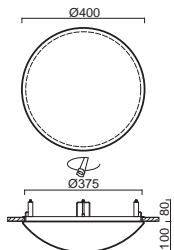

TITAN V2 PMMA