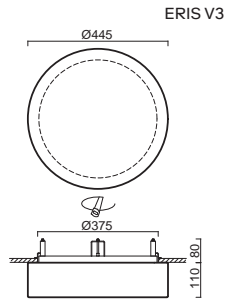

ERIS V2, V3

Montura	kovová, polovestavná
Stínidlo	třívrstvé opalové sklo s matovaným povrchem
Držení stínidla	sklapovací držáky
Uchytení	
svítidla	otočnými držáky
Umístění	stropní / nástěnná
Fixture	metal, semi-recessed
Shade	three-layer opal glass with matt surface
Shade fixing	with folding two-step clamp holders
Luminaire attachment	with revolving metal holders
Installation	ceiling / wall

ERIS V2

Ø 340mm

code	type	socket	[W]	IP	sensor
52170	IN-12KV64/412	E27	100	IP44	52171*
52172	IN-22KV64/412	2xE27	2x75	IP44	

*max 75W

code	type	[W]	T [K]	IP	BTTO [lm]	NTTO [lm]	sensor	DALI	Corridor	EM COMB (3h)	EM+sensor
67110	LED-1L14C03KV64/412 3000	14	3000	IP44	2000	1360	67111	67112	67113	67114	67115
67116	LED-1L14B07KV64/412 3000	19	3000	IP44	2590	1760	67117	67118	67119	67120	67121
67610	LED-1L14C03KV64/412 4000	14	4000	IP44	2110	1430	67611	67612	67613	67614	67615
67616	LED-1L14B07KV64/412 4000	19	4000	IP44	2700	1840	67617	67618	67619	67620	67621
TUNABLE WHITE 2700 - 6500K											
63095	LED-1L14DT07KV64/412 2700-6500	18	2700-6500	IP44	2500	1700					

ERIS V3

Ø 445mm

code	type	socket	[W]	IP	sensor
52176	IN-32KV88/413	3xE27	3x60	IP44	

code	type	[W]	T [K]	IP	BTTO [lm]	NTTO [lm]	sensor	DALI	Corridor	EM COMB (3h)	EM+sensor
67134	LED-1L16C07KV88/413 3000	27	3000	IP44	3690	2440	67135	67136	67137	67138	
67139	LED-1L16B07KV88/413 3000	33	3000	IP44	4850	3200	67140	67141	67142	67143	
67634	LED-1L16C07KV88/413 4000	27	4000	IP44	3890	2570	67635	67636	67637	67638	
67639	LED-1L16B07KV88/413 4000	33	4000	IP44	5070	3350	67640	67641	67642	67643	
TUNABLE WHITE 2700 - 6500K											
63096	LED-1L16DT07KV88/413 2700-6500	32	2700-6500	IP44	4680	3090					

Další možnost provedení svítidla/Other option for the fixture: **CRI > 90**

LEGEND: Sensor - kód svítidla s pohybovým HF senzorem / code for luminaire with HF sensor | **DALI** - kód svítidla se stmívatelným DALI předřadníkem / code for luminaire with DALI driver | **Corridor** - kód pro svítidlo s Corridor funkcí (HF + DALI) / code for luminaire with Corridor function (HF + DALI) | **EM COMB (3h)** - kód nouzového kombinovaného svítidla (3h) / code for luminaire with emergency unit combined (3h) | **EM + Sensor (3h)** - kód nouzového kombinovaného svítidla (3h) s HF senzorem / code for luminaire with emergency unit combined (3h) and HF sensor