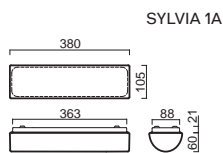

SYLVIA 1A, 1

Montura kovová
Stínidlo třívrstvé opálové sklo s matovaným povrchem
Držení stínidla sklápovací držáky
Umístění stropní / nástěnné

Fixture metal
Shade three-layer opal glass with matt surface
Shade fixing with folding two-step clamp holders
Installation ceiling / wall

Náhradní stínidlo / spare shade
SYLVIA 1A - code 20114
SYLVIA 1 - code 20074