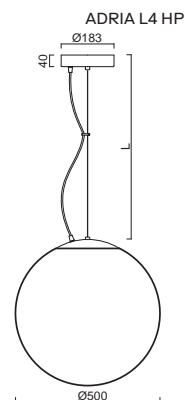

ADRIA L4

Ø 500mm

code	type	colour	socket	[W]	IP
42476	ZL11/098/L100 B	○	E27	150	IP40
52947	ZL11/098/L100 C	●	E27	150	IP40
42492	ZL11/098/L100 MS	●	E27	150	IP40
45404	ZL11/098/L100 NL	●	E27	150	IP40
45420	ZL11/098/L100 NB	●	E27	150	IP40

code	type	colour	[W]	T [K]	IP	BTTO [lm]	NTTO [lm]	DALI	EM COMB (3h)
60288	LED-5L07C09ZL11/098/L100 B 3000	○	41	3000	IP40	5880	5170	60290	60292
61330	LED-5L07C09ZL11/098/L100 C 3000	●	41	3000	IP40	5880	5170	61332	61334
60294	LED-5L07C09ZL11/098/L100 MS 3000	●	41	3000	IP40	5880	5170	60296	60298
60300	LED-5L07C09ZL11/098/L100 NL 3000	●	41	3000	IP40	5880	5170	60302	60304
60306	LED-5L07C09ZL11/098/L100 NB 3000	●	41	3000	IP40	5880	5170	60308	60310
60788	LED-5L07C09ZL11/098/L100 B 4000	○	41	4000	IP40	6200	5450	60790	60792
61830	LED-5L07C09ZL11/098/L100 C 4000	●	41	4000	IP40	6200	5450	61832	61834
60794	LED-5L07C09ZL11/098/L100 MS 4000	●	41	4000	IP40	6200	5450	60796	60798
60800	LED-5L07C09ZL11/098/L100 NL 4000	●	41	4000	IP40	6200	5450	60802	60804
60806	LED-5L07C09ZL11/098/L100 NB 4000	●	41	4000	IP40	6200	5450	60808	60810

ADRIA L4 HP HIGH POWER NEW

Ø 500mm

code	type	colour	[W]	T [K]	IP	BTTO [lm]	NTTO [lm]	DALI	EM COMB (3h)
62170	LED-5L08D09ZL11/098/L100 B 3000	○	58	3000	IP40	8880	7810	62172	72095*
62174	LED-5L08D09ZL11/098/L100 C 3000	●	58	3000	IP40	8880	7810	62176	72097*
62178	LED-5L08D09ZL11/098/L100 MS 3000	●	58	3000	IP40	8880	7810	62180	72099*
62182	LED-5L08D09ZL11/098/L100 NL 3000	●	58	3000	IP40	8880	7810	62184	72101*
62186	LED-5L08D09ZL11/098/L100 NB 3000	●	58	3000	IP40	8880	7810	62188	72103*
62670	LED-5L08D09ZL11/098/L100 B 4000	○	58	4000	IP40	9290	8180	62672	72595*
62674	LED-5L08D09ZL11/098/L100 C 4000	●	58	4000	IP40	9290	8180	62676	72597*
62678	LED-5L08D09ZL11/098/L100 MS 4000	●	58	4000	IP40	9290	8180	62680	72599*
62682	LED-5L08D09ZL11/098/L100 NL 4000	●	58	4000	IP40	9290	8180	62684	72601*
62686	LED-5L08D09ZL11/098/L100 NB 4000	●	58	4000	IP40	9290	8180	62688	72603*

* Baldachyn ø 240mm / Baldachin ø 240mm

Další možnost provedení svítidla/Other option for the fixture: CRI>90

LEGEND: Sensor - kód svítidla s pohybovým HF senzorem / code for luminaire with HF sensor | DALI - kód svítidla se stmívatelným DALI předřadníkem / code for luminaire with DALI driver | Corridor - kód pro svítidlo s Corridor funkcí (HF + DALI) / code for luminaire with Corridor function (HF + DALI) | EM COMB (3h) - kód nouzového kombinovaného svítidla (3h) / code for luminaire with emergency unit combined (3h) | EM + Sensor (3h) - kód nouzového kombinovaného svítidla (3h) s HF senzorem / code for luminaire with emergency unit combined (3h) and HF sensor