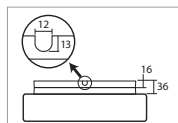

Podstavec pro boční přívod
/ base for side supply
code **33502**

EDNA 5

Ø 490mm