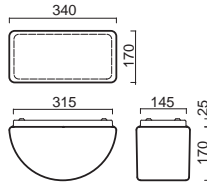

NEVA 1, 2

Montura kovová
Stínidlo třívrstvé opálové sklo s matovaným povrchem
Držení stínidla sklápovací držáky
Umístění stropní / nástěnné

Fixture metal
Shade three-layer opal glass with matt surface
Shade fixing with folding two-step clamp holders
Installation ceiling / wall

NEVA 2

NEVA 1

120x240mm

code	type	socket	[W]	IP	sensor
41609	IN-12U8/226	E27	60	IP43	

code	type	[W]	T [K]	IP	BTTO [lm]	NTTO [lm]	sensor	DALI	Corridor	EM COMB (3h)	EM+sensor
59237	LED-1L26B07U8/226 3000	8	3000	IP43	970	660					
59737	LED-1L26B07U8/226 4000	8	4000	IP43	1010	690					

NEVA 2

170x340mm

code	type	socket	[W]	IP	sensor
41615	IN-12U9/228	E27	100	IP43	46124*
41616	IN-22U9/228	2xE27	2x60	IP43	

*max 75W

code	type	[W]	T [K]	IP	BTTO [lm]	NTTO [lm]	sensor	DALI	Corridor	EM COMB (3h)	EM+sensor
59238	LED-2L27C03U9/228 3000	15	3000	IP43	2120	1630					
59738	LED-2L27C03U9/228 4000	15	4000	IP43	2240	1720					

Další možnost provedení svítidla/Other option for the fixture: **CRI > 90**

LEGEND: Sensor - kód svítidla s pohybovým HF senzorem / code for luminaire with HF sensor | **DALI** - kód svítidla se stmívatelným DALI předřadníkem / code for luminaire with DALI driver | **Corridor** - kód pro svítidlo s Corridor funkcí (HF + DALI) / code for luminaire with Corridor function (HF + DALI) | **EM COMB (3h)** - kód nouzového kombinovaného svítidla (3h) / code for luminaire with emergency unit combined (3h) | **EM + Sensor (3h)** - kód nouzového kombinovaného svítidla (3h) s HF senzorem / code for luminaire with emergency unit combined (3h) and HF sensor