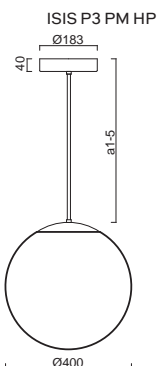

ISIS P3 - PM

Ø 400 mm

code	type	colour	socket	[W]	IP
63229	Z11/PM3/a5 B	○	E27	75	IP40
63234	Z11/PM3/a5 C	●	E27	75	IP40
63239	Z11/PM3/a5 MS	●	E27	75	IP40
63244	Z11/PM3/a5 NL	●	E27	75	IP40
63249	Z11/PM3/a5 NB	●	E27	75	IP40

code	type	colour	[W]	T [K]	IP	BTTO [lm]	NTTO [lm]	DALI	EM COMB (1h)
63404	LED-5L06C06Z11/PM3/a5 B 3000	○	27	3000	IP40	3900	3430	63409	63414
63419	LED-5L06C06Z11/PM3/a5 C 3000	●	27	3000	IP40	3900	3430	63424	63429
63434	LED-5L06C06Z11/PM3/a5 MS 3000	●	27	3000	IP40	3900	3430	63439	63444
63449	LED-5L06C06Z11/PM3/a5 NL 3000	●	27	3000	IP40	3900	3430	63454	63459
63464	LED-5L06C06Z11/PM3/a5 NB 3000	●	27	3000	IP40	3900	3430	63469	63474
63904	LED-5L06C06Z11/PM3/a5 B 4000	○	27	4000	IP40	4110	3620	63909	63914
63919	LED-5L06C06Z11/PM3/a5 C 4000	●	27	4000	IP40	4110	3620	63924	63929
63934	LED-5L06C06Z11/PM3/a5 MS 4000	●	27	4000	IP40	4110	3620	63939	63944
63949	LED-5L06C06Z11/PM3/a5 NL 4000	●	27	4000	IP40	4110	3620	63954	63959
63964	LED-5L06C06Z11/PM3/a5 NB 4000	●	27	4000	IP40	4110	3620	63969	63974

ISIS P3 - PM HP HIGH POWER

Ø 400 mm

code	type	colour	[W]	T [K]	IP	BTTO [lm]	NTTO [lm]	DALI	EM COMB (3h)
64079	LED-5L08D08Z11/PM3/a5 B 3000	○	52	3000	IP40	7990	7030	64084	72119*
64089	LED-5L08D08Z11/PM3/a5 C 3000	●	52	3000	IP40	7990	7030	64094	72124*
64099	LED-5L08D08Z11/PM3/a5 MS 3000	●	52	3000	IP40	7990	7030	64104	72129*
64109	LED-5L08D08Z11/PM3/a5 NL 3000	●	52	3000	IP40	7990	7030	64114	72134*
64119	LED-5L08D08Z11/PM3/a5 NB 3000	●	52	3000	IP40	7990	7030	64124	72139*
64579	LED-5L08D08Z11/PM3/a5 B 4000	○	52	4000	IP40	8370	7360	64584	72619*
64589	LED-5L08D08Z11/PM3/a5 C 4000	●	52	4000	IP40	8370	7360	64594	72624*
64599	LED-5L08D08Z11/PM3/a5 MS 4000	●	52	4000	IP40	8370	7360	64604	72629*
64609	LED-5L08D08Z11/PM3/a5 NL 4000	●	52	4000	IP40	8370	7360	64614	72634*
64619	LED-5L08D08Z11/PM3/a5 NB 4000	●	52	4000	IP40	8370	7360	64624	72639*

* Baldachyn Ø 240mm / Baldachin Ø 240mm

Další možnost provedení svítidla / Other option for the fixture: CRI >90

LEGEND: Sensor - kód svítidla s pohybovým HF senzorem / code for luminaire with HF sensor | DALI - kód svítidla se stmívatelným DALI předřadníkem / code for luminaire with DALI driver | Corridor - kód pro svítidlo s Corridor funkcí (HF + DALI) / code for luminaire with Corridor function (HF + DALI) | EM COMB (3h) - kód nouzového kombinovaného svítidla (3h) / code for luminaire with emergency unit combined (3h) | EM + Sensor (3h) - kód nouzového kombinovaného svítidla (3h) s HF senzorem / code for luminaire with emergency unit combined (3h) and HF sensor