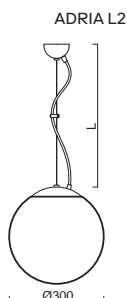

ADRIA L1

Ø 200mm

code	type	colour	socket	[W]	IP
42446	ZL11/092/L100 B	○	E27	75	IP40
52941	ZL11/092/L100 C	●	E27	75	IP40
42450	ZL11/092/L100 MS	●	E27	75	IP40
45320	ZL11/092/L100 NL	●	E27	75	IP40
45322	ZL11/092/L100 NB	●	E27	75	IP40

code	type	colour	[W]	T [K]	IP	BTTO [lm]	NTTO [lm]	DALI	EM COMB (3h)
60240	LED-5L05C05ZL11/092/L100 B 3000	○	9	3000	IP40	1070	950	70465*	
61320	LED-5L05C05ZL11/092/L100 C 3000	●	9	3000	IP40	1070	950	70467*	
60242	LED-5L05C05ZL11/092/L100 MS 3000	●	9	3000	IP40	1070	950	70469*	
60244	LED-5L05C05ZL11/092/L100 NL 3000	●	9	3000	IP40	1070	950	70471*	
60246	LED-5L05C05ZL11/092/L100 NB 3000	●	9	3000	IP40	1070	950	70473*	
60740	LED-5L05C05ZL11/092/L100 B 4000	○	9	4000	IP40	1130	1000	70965*	
61820	LED-5L05C05ZL11/092/L100 C 4000	●	9	4000	IP40	1130	1000	70967*	
60742	LED-5L05C05ZL11/092/L100 MS 4000	●	9	4000	IP40	1130	1000	70969*	
60744	LED-5L05C05ZL11/092/L100 NL 4000	●	9	4000	IP40	1130	1000	70971*	
60746	LED-5L05C05ZL11/092/L100 NB 4000	●	9	4000	IP40	1130	1000	70973*	

* nelze ovládat tlačítkem (funkce SwitchDim) / * cannot be controlled with a switch (SwitchDim)

ADRIA L2

Ø 300mm

code	type	colour	socket	[W]	IP
42452	ZL11/094/L100 B	○	E27	100	IP40
52943	ZL11/094/L100 C	●	E27	100	IP40
42460	ZL11/094/L100 MS	●	E27	100	IP40
45324	ZL11/094/L100 NL	●	E27	100	IP40
45328	ZL11/094/L100 NB	●	E27	100	IP40

code	type	colour	[W]	T [K]	IP	BTTO [lm]	NTTO [lm]	DALI	EM COMB (3h)
60248	LED-5L06C04ZL11/094/L100 B 3000	○	20	3000	IP40	2970	2610	60250	
61322	LED-5L06C04ZL11/094/L100 C 3000	●	20	3000	IP40	2970	2610	61324	
60252	LED-5L06C04ZL11/094/L100 MS 3000	●	20	3000	IP40	2970	2610	60254	
60256	LED-5L06C04ZL11/094/L100 NL 3000	●	20	3000	IP40	2970	2610	60258	
60260	LED-5L06C04ZL11/094/L100 NB 3000	●	20	3000	IP40	2970	2610	60262	
60748	LED-5L06C04ZL11/094/L100 B 4000	○	20	4000	IP40	3130	2760	60750	
61822	LED-5L06C04ZL11/094/L100 C 4000	●	20	4000	IP40	3130	2760	61824	
60752	LED-5L06C04ZL11/094/L100 MS 4000	●	20	4000	IP40	3130	2760	60754	
60756	LED-5L06C04ZL11/094/L100 NL 4000	●	20	4000	IP40	3130	2760	60758	
60760	LED-5L06C04ZL11/094/L100 NB 4000	●	20	4000	IP40	3130	2760	60762	

Další možnost provedení svítidla / Other option for the fixture: **[CRI>90]**

LEGEND: Sensor - kód svítidla s pohybovým HF senzorem / code for luminaire with HF sensor | **DALI** - kód svítidla se stmívatelným DALI předřadníkem / code for luminaire with DALI driver | **Corridor** - kód pro svítidlo s Corridor funkcí (HF + DALI) / code for luminaire with Corridor function (HF + DALI) | **EM COMB (3h)** - kód nouzového kombinovaného svítidla (3h) / code for luminaire with emergency unit combined (3h) | **EM + Sensor (3h)** - kód nouzového kombinovaného svítidla (3h) s HF senzorem / code for luminaire with emergency unit combined (3h) and HF sensor