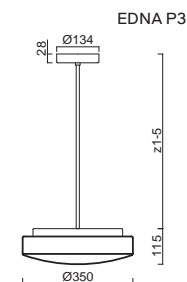

EDNA P3

Ø 350mm

code	type	colour	socket	[W]	IP
54095	IN-22ZK64/024/z5	○	2xE27	2x75	IP40

code	type	colour	[W]	T [K]	IP	BTTO [lm]	NTTO [lm]	DALI	EM COMB (3h)
61064	LED-1L14C03ZK64/024/z5 3000	○	14	3000	IP40	2000	1400		
61069	LED-1L14B07ZK64/024/z5 3000	○	19	3000	IP40	2590	1810		
61564	LED-1L14C03ZK64/024/z5 4000	○	14	4000	IP40	2110	1480		
61569	LED-1L14B07ZK64/024/z5 4000	○	19	4000	IP40	2700	1890		

EDNA P4

Ø 420mm

code	type	colour	socket	[W]	IP
54105	IN-22ZK74/026/z5	○	2xE27	2x75	IP40

code	type	colour	[W]	T [K]	IP	BTTO [lm]	NTTO [lm]	DALI	EM COMB (3h)
61074	LED-1L15C07ZK75/026/z5 3000	○	20	3000	IP40	2770	1800	61079	
61084	LED-1L15B07ZK75/026/z5 3000	○	27	3000	IP40	3880	2520	61089	
61574	LED-1L15C07ZK75/026/z5 4000	○	20	4000	IP40	2920	1900	61579	
61584	LED-1L15B07ZK75/026/z5 4000	○	27	4000	IP40	4050	2630	61589	

Další možnost provedení svítidla / Other option for the fixture: **CRI > 90**

LEGEND: Sensor - kód svítidla s pohybovým HF senzorem / code for luminaire with HF sensor | **DALI** - kód svítidla se stmívatelným DALI předřadníkem / code for luminaire with DALI driver | **Corridor** - kód pro svítidlo s Corridor funkcí (HF + DALI) / code for luminaire with Corridor function (HF + DALI) | **EM COMB (3h)** - kód nouzového kombinovaného svítidla (3h) / code for luminaire with emergency unit combined (3h) | **EM + Sensor (3h)** - kód nouzového kombinovaného svítidla (3h) s HF senzorem / code for luminaire with emergency unit combined (3h) and HF sensor