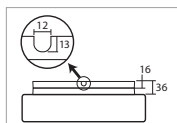

Podstavec pro boční přívod / base for side supply
code 33500
Neplatí pro IP65 / not for IP65

ELSA 1

Ø 250mm