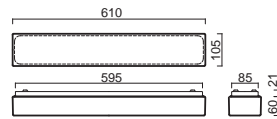

SYLVIA 2A, 2

Montura kovová
Stínidlo třívrstvé opálové sklo s matovaným povrchem
Držení stínidla sklápovací držáky
Umístění stropní / nástěnné

Fixture metal
Shade three-layer opal glass with matt surface
Shade fixing with folding two-step clamp holders
Installation ceiling / wall

SYLVIA 2

SYLVIA 2A

380x105mm

code	type	socket	[W]	IP	sensor
55321	IN-22U11/132	2xE14	2x28	IP44	

code	type	[W]	T [K]	IP	BTTO [lm]	NTTO [lm]	sensor	DALI	Corridor	EM COMB (3h)	EM+sensor
59221	LED-1L28C03U11/132 3000	11	3000	IP44	1380	980					
59721	LED-1L28C03U11/132 4000	11	4000	IP44	1460	1040					

SYLVIA 2

610x105mm

code	type	socket	[W]	IP	sensor
44072	IN-32U12/130	3xE14	3x28	IP44	

code	type	[W]	T [K]	IP	BTTO [lm]	NTTO [lm]	sensor	DALI	Corridor	EM COMB (3h)	EM+sensor
51424	LED-2L25B07U12/130 3000	18	3000	IP44	2590	1840					
51924	LED-2L25B07U12/130 4000	18	4000	IP44	2700	1920					

Další možnost provedení svítidla/Other option for the fixture: [CRI>90](#)

LEGEND: Sensor - kód svítidla s pohybovým HF senzorem / code for luminaire with HF sensor | **DALI** - kód svítidla se stmívatelným DALI předřadníkem / code for luminaire with DALI driver | **Corridor** - kód pro svítidlo s Corridor funkcí (HF + DALI) / code for luminaire with Corridor function (HF + DALI) | **EM COMB (3h)** - kód nouzového kombinovaného svítidla (3h) / code for luminaire with emergency unit combined (3h) | **EM + Sensor (3h)** - kód nouzového kombinovaného svítidla (3h) s HF senzorem / code for luminaire with emergency unit combined (3h) and HF sensor