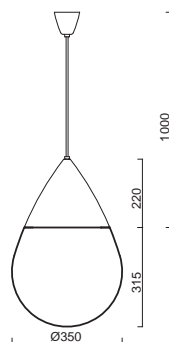

DANAE S

Ø 350 mm

Svítlidlo DANAE S se skládá ze dvou osvětlovacích částí (2 stínidla) a kabelového závěsu, délka 1m

Stínidlo třívrstvé opálové sklo s matovaným povrchem
Umístění stropní

The light DANAE S consists of two illuminating parts (2 shades) and cable pendant, length 1m

Shade: three-layer opal glass with matt surface
Installation ceiling