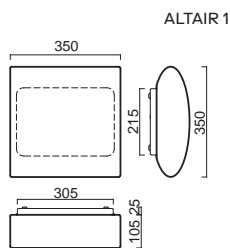

ALTAIR 1, 2

Montura kovová
Stínidlo třívrstvé opálové sklo s matovaným povrchem
Držení stínidla sklápovací držáky
Umístění stropní / nástěnné

Fixture metal
Shade three-layer opal glass with matt surface
Shade fixing with folding two-step clamp holders
Installation ceiling / wall

Náhradní stínidlo / spare shade
ALTAIR 1 - code 20072
ALTAIR 2 - code 20073

ALTAIR 1

350x350mm

code	type	socket	[W]	IP	sensor
44051	IN-22U20/420	2xE27	2x40	IP41	

code	type	[W]	T [K]	IP	BTTO [lm]	NTTO [lm]	sensor	DALI	Corridor	EM COMB (3h)	EM+sensor
59310	LED-1L35C07U20/420 3000	20	3000	IP41	2770	2110		59311		59312	
59810	LED-1L35C07U20/420 4000	20	4000	IP41	2920	2220		59811		59812	

ALTAIR 2

360x390mm

code	type	socket	[W]	IP	sensor
44058	IN-22U21/421	2xE27	2x40	IP41	

code	type	[W]	T [K]	IP	BTTO [lm]	NTTO [lm]	sensor	DALI	Corridor	EM COMB (3h)	EM+sensor
59313	LED-1L35C07U21/421 3000	20	3000	IP41	2770	2110		59314		59315	
59813	LED-1L35C07U21/421 4000	20	4000	IP41	2920	2220		59814		59815	

Další možnost provedení svítidla/Other option for the fixture: [[CRI>90]](#)

LEGEND: Sensor - kód svítidla s pohybovým HF senzorem / code for luminaire with HF sensor | DALI - kód svítidla se střímatelným DALI předřadníkem / code for luminaire with DALI driver | Corridor - kód pro svítidlo s Corridor funkcí (HF + DALI) / code for luminaire with Corridor function (HF + DALI) | EM COMB (3h) - kód nouzového kombinovaného svítidla (3h) / code for luminaire with emergency unit combined (3h) | EM + Sensor (3h) - kód nouzového kombinovaného svítidla (3h) s HF senzorem / code for luminaire with emergency unit combined (3h) and HF sensor