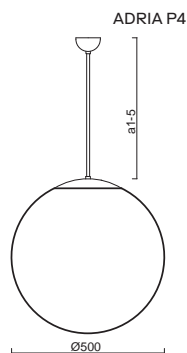

ADRIA P4

Ø 500mm

code	type	colour	socket	[W]	IP
42196	Z11/098/a5 B	○	E27	150	IP40
52935	Z11/098/a5 C	●	E27	150	IP40
42216	Z11/098/a5 MS	●	E27	150	IP40
45244	Z11/098/a5 NL	●	E27	150	IP40
45284	Z11/098/a5 NB	●	E27	150	IP40

code	type	colour	[W]	T [K]	IP	BTTO [lm]	NTTO [lm]	DALI	EM COMB (3h)
60139	LED-5L07C09Z11/098/a5 B 3000	○	41	3000	IP40	5880	5170	60144	60149
61299	LED-5L07C09Z11/098/a5 C 3000	●	41	3000	IP40	5880	5170	61304	61309
60154	LED-5L07C09Z11/098/a5 MS 3000	●	41	3000	IP40	5880	5170	60159	60164
60169	LED-5L07C09Z11/098/a5 NL 3000	●	41	3000	IP40	5880	5170	60174	60179
60184	LED-5L07C09Z11/098/a5 NB 3000	●	41	3000	IP40	5880	5170	60189	60194
60639	LED-5L07C09Z11/098/a5 B 4000	○	41	4000	IP40	6200	5450	60644	60649
61799	LED-5L07C09Z11/098/a5 C 4000	●	41	4000	IP40	6200	5450	61804	61809
60654	LED-5L07C09Z11/098/a5 MS 4000	●	41	4000	IP40	6200	5450	60659	60664
60669	LED-5L07C09Z11/098/a5 NL 4000	●	41	4000	IP40	6200	5450	60674	60679
60684	LED-5L07C09Z11/098/a5 NB 4000	●	41	4000	IP40	6200	5450	60689	60694

ADRIA P4 HP HIGH POWER NEW

Ø 500mm

code	type	colour	[W]	T [K]	IP	BTTO [lm]	NTTO [lm]	DALI	EM COMB (3h)
62054	LED-5L08D09Z11/098/a5 B 3000	○	58	3000	IP40	8880	7810	62059	72039*
62064	LED-5L08D09Z11/098/a5 C 3000	●	58	3000	IP40	8880	7810	62069	72044*
62074	LED-5L08D09Z11/098/a5 MS 3000	●	58	3000	IP40	8880	7810	62079	72049*
62084	LED-5L08D09Z11/098/a5 NL 3000	●	58	3000	IP40	8880	7810	62089	72054*
62094	LED-5L08D09Z11/098/a5 NB 3000	●	58	3000	IP40	8880	7810	62099	72059*
62554	LED-5L08D09Z11/098/a5 B 4000	○	58	4000	IP40	9290	8180	62559	72539*
62564	LED-5L08D09Z11/098/a5 C 4000	●	58	4000	IP40	9290	8180	62569	72544*
62574	LED-5L08D09Z11/098/a5 MS 4000	●	58	4000	IP40	9290	8180	62579	72549*
62584	LED-5L08D09Z11/098/a5 NL 4000	●	58	4000	IP40	9290	8180	62589	72554*
62594	LED-5L08D09Z11/098/a5 NB 4000	●	58	4000	IP40	9290	8180	62599	72559*

* Baldachyn ø 240mm / Baldachin ø 240mm

Další možnost provedení svítidla/Other option for the fixture: CRI>90

LEGEND: Sensor - kód svítidla s pohybovým HF senzorem / code for luminaire with HF sensor | DALI - kód svítidla se stmívatelným DALI předřadníkem / code for luminaire with DALI driver | Corridor - kód pro svítidlo s Corridor funkcí (HF + DALI) / code for luminaire with Corridor function (HF + DALI) | EM COMB (3h) - kód nouzového kombinovaného svítidla (3h) / code for luminaire with emergency unit combined (3h) | EM + Sensor (3h) - kód nouzového kombinovaného svítidla (3h) s HF senzorem / code for luminaire with emergency unit combined (3h) and HF sensor