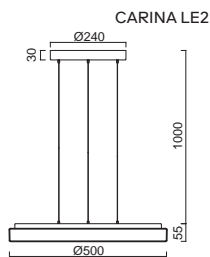

CARINA LE1, LE2

Závěs 3 ocelová lanka, která slouží i jako přívod elektrické energie
Stínidlo třívrstvé opálové sklo s matovaným povrchem
Držení stínidla sklápovací držáky
Umístění stropní

Pendant 3 steel wires which also serve as a power supply
Shade three-layer opal glass with matt surface
Shade fixing with folding two-step clamp holders
Installation ceiling

B - bílá / white, C - černá / black, S - stříbrná / silver

CARINA LE1

Ø 380 mm

code	type	colour	[W]	T [K]	IP	BTTO [m]	NTTO [m]	DALI	EM COMB (3h)
66370	LED-1L17C07ZLE11/425/L100 B 3000	○	24	3000	IP40	3320	2090	66371	
66372	LED-1L17C07ZLE11/425/L100 C 3000	●	24	3000	IP40	3320	2090	66373	
66374	LED-1L17C07ZLE11/425/L100 S 3000	●	24	3000	IP40	3320	2090	66375	
66870	LED-1L17C07ZLE11/425/L100 B 4000	○	24	4000	IP40	3500	2210	66871	
66872	LED-1L17C07ZLE11/425/L100 C 4000	●	24	4000	IP40	3500	2210	66873	
66874	LED-1L17C07ZLE11/425/L100 S 4000	●	24	4000	IP40	3500	2210	66875	

CARINA LE2

Ø 500 mm

code	type	colour	[W]	T [K]	IP	BTTO [m]	NTTO [m]	DALI	EM COMB (3h)
66376	LED-1L20C07ZLE11/426/L100 B 3000	○	33	3000	IP40	4750	3090	66377	
66378	LED-1L20C10ZLE11/426/L100 B 3000	○	46	3000	IP40	6540	4250	66379	
66380	LED-1L20C07ZLE11/426/L100 C 3000	●	33	3000	IP40	4750	3090	66381	
66382	LED-1L20C10ZLE11/426/L100 C 3000	●	46	3000	IP40	6540	4250	66383	
66384	LED-1L20C07ZLE11/426/L100 S 3000	●	33	3000	IP40	4750	3090	66385	
66386	LED-1L20C10ZLE11/426/L100 S 3000	●	46	3000	IP40	6540	4250	66387	
66876	LED-1L20C07ZLE11/426/L100 B 4000	○	33	4000	IP40	5010	3260	66877	
66878	LED-1L20C10ZLE11/426/L100 B 4000	○	46	4000	IP40	6890	4480	66879	
66880	LED-1L20C07ZLE11/426/L100 C 4000	●	33	4000	IP40	5010	3260	66881	
66882	LED-1L20C10ZLE11/426/L100 C 4000	●	46	4000	IP40	6890	4480	66883	
66884	LED-1L20C07ZLE11/426/L100 S 4000	●	33	4000	IP40	5010	3260	66885	
66886	LED-1L20C10ZLE11/426/L100 S 4000	●	46	4000	IP40	6890	4480	66887	

Další možnost provedení svítidla / Other option for the fixture: **[CRI > 90]**

LEGEND: Sensor - kód svítidla s pohybovým HF senzorem / code for luminaire with HF sensor | **DALI** - kód svítidla se stmívatelným DALI předřadníkem / code for luminaire with DALI driver | **Corridor** - kód pro svítidlo s Corridor funkcí (HF + DALI) / code for luminaire with Corridor function (HF + DALI) | **EM COMB (3h)** - kód nouzového kombinovaného svítidla (3h) / code for luminaire with emergency unit combined (3h) | **EM + Sensor (3h)** - kód nouzového kombinovaného svítidla (3h) s HF senzorem / code for luminaire with emergency unit combined (3h) and HF sensor