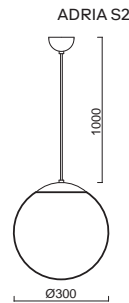

ADRIA S1

Ø 200 mm

code	type	colour	socket	[W]	IP
53000	ZS11/092/L100 B	○	E27	75	IP40
52951	ZS11/092/L100 C	●	E27	75	IP40
53001	ZS11/092/L100 MS	●	E27	75	IP40
53002	ZS11/092/L100 NL	●	E27	75	IP40
53003	ZS11/092/L100 NB	●	E27	75	IP40

code	type	colour	[W]	T [K]	IP	BTTO [lm]	NTTO [lm]	DALI	EM COMB (3h)
60330	LED-5L05C05ZS11/092/L100 B 3000	○	9	3000	IP40	1070	950	70476*	
61340	LED-5L05C05ZS11/092/L100 C 3000	●	9	3000	IP40	1070	950	70477*	
60331	LED-5L05C05ZS11/092/L100 MS 3000	●	9	3000	IP40	1070	950	70478*	
60332	LED-5L05C05ZS11/092/L100 NL 3000	●	9	3000	IP40	1070	950	70479*	
60333	LED-5L05C05ZS11/092/L100 NB 3000	●	9	3000	IP40	1070	950	70480*	
60830	LED-5L05C05ZS11/092/L100 B 4000	○	9	4000	IP40	1130	1000	70976*	
61840	LED-5L05C05ZS11/092/L100 C 4000	●	9	4000	IP40	1130	1000	70977*	
60831	LED-5L05C05ZS11/092/L100 MS 4000	●	9	4000	IP40	1130	1000	70978*	
60832	LED-5L05C05ZS11/092/L100 NL 4000	●	9	4000	IP40	1130	1000	70979*	
60833	LED-5L05C05ZS11/092/L100 NB 4000	●	9	4000	IP40	1130	1000	70980*	

* nelze ovládat tlačítkem (funkce SwitchDim) / * cannot be controlled with a switch (SwitchDim)

ADRIA S2

Ø 300 mm

code	type	colour	socket	[W]	IP
53004	ZS11/094/L100 B	○	E27	100	IP40
52952	ZS11/094/L100 C	●	E27	100	IP40
53007	ZS11/094/L100 MS	●	E27	100	IP40
53010	ZS11/094/L100 NL	●	E27	100	IP40
53013	ZS11/094/L100 NB	●	E27	100	IP40

code	type	colour	[W]	T [K]	IP	BTTO [lm]	NTTO [lm]	DALI	EM COMB (3h)
60334	LED-5L06C04ZS11/094/L100 B 3000	○	20	3000	IP40	2970	2610	60335	
61341	LED-5L06C04ZS11/094/L100 C 3000	●	20	3000	IP40	2970	2610	61342	
60336	LED-5L06C04ZS11/094/L100 MS 3000	●	20	3000	IP40	2970	2610	60337	
60338	LED-5L06C04ZS11/094/L100 NL 3000	●	20	3000	IP40	2970	2610	60339	
60340	LED-5L06C04ZS11/094/L100 NB 3000	●	20	3000	IP40	2970	2610	60341	
60834	LED-5L06C04ZS11/094/L100 B 4000	○	20	4000	IP40	3130	2760	60835	
61841	LED-5L06C04ZS11/094/L100 C 4000	●	20	4000	IP40	3130	2760	61842	
60836	LED-5L06C04ZS11/094/L100 MS 4000	●	20	4000	IP40	3130	2760	60837	
60838	LED-5L06C04ZS11/094/L100 NL 4000	●	20	4000	IP40	3130	2760	60839	
60840	LED-5L06C04ZS11/094/L100 NB 4000	●	20	4000	IP40	3130	2760	60841	

Další možnost provedení svítidla/Other option for the fixture: **[CRI>90]**

LEGEND: Sensor - kód svítidla s pohybovým HF senzorem / code for luminaire with HF sensor | DALI - kód svítidla se stmívatelným DALI předřadníkem / code for luminaire with DALI driver | Corridor - kód pro svítidlo s Corridor funkcí (HF + DALI) / code for luminaire with Corridor function (HF + DALI) | EM COMB (3h) - kód nouzového kombinovaného svítidla (3h) / code for luminaire with emergency unit combined (3h) | EM + Sensor (3h) - kód nouzového kombinovaného svítidla (3h) s HF senzorem / code for luminaire with emergency unit combined (3h) and HF sensor