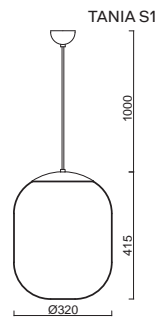

TANIA S1

Ø 320 x 415 mm

code	type	colour	socket	[W]	IP
58171	ZS11/296/L100 B	○	E27	100	IP40
58172	ZS11/296/L100 C	●	E27	100	IP40
58173	ZS11/296/L100 MS	●	E27	100	IP40
58174	ZS11/296/L100 NL	●	E27	100	IP40
58175	ZS11/296/L100 NB	●	E27	100	IP40

code	type	colour	[W]	T [K]	IP	BTTO [lm]	NTTO [lm]	DALI	EM COMB (3h)
67350	LED-5L06C06ZS11/296/L100 B 3000	○	27	3000	IP40	3900	3200	67351	
67352	LED-5L06C06ZS11/296/L100 C 3000	●	27	3000	IP40	3900	3200	67353	
67354	LED-5L06C06ZS11/296/L100 MS 3000	●	27	3000	IP40	3900	3200	67355	
67356	LED-5L06C06ZS11/296/L100 NL 3000	●	27	3000	IP40	3900	3200	67357	
67358	LED-5L06C06ZS11/296/L100 NB 3000	●	27	3000	IP40	3900	3200	67359	
67850	LED-5L06C06ZS11/296/L100 B 4000	○	27	4000	IP40	4110	3370	67851	
67852	LED-5L06C06ZS11/296/L100 C 4000	●	27	4000	IP40	4110	3370	67853	
67854	LED-5L06C06ZS11/296/L100 MS 4000	●	27	4000	IP40	4110	3370	67855	
67856	LED-5L06C06ZS11/296/L100 NL 4000	●	27	4000	IP40	4110	3370	67857	
67858	LED-5L06C06ZS11/296/L100 NB 4000	●	27	4000	IP40	4110	3370	67859	

TANIA S1 HP HIGH POWER NEW

Ø 320 x 415 mm

code	type	colour	[W]	T [K]	IP	BTTO [lm]	NTTO [lm]	DALI	EM COMB (3h)
62380	LED-5L08D08ZS11/296/L100 B 3000	○	52	3000	IP40	7990	6550	62381	
62382	LED-5L08D08ZS11/296/L100 C 3000	●	52	3000	IP40	7990	6550	62383	
62384	LED-5L08D08ZS11/296/L100 MS 3000	●	52	3000	IP40	7990	6550	62385	
62386	LED-5L08D08ZS11/296/L100 NL 3000	●	52	3000	IP40	7990	6550	62387	
62388	LED-5L08D08ZS11/296/L100 NB 3000	●	52	3000	IP40	7990	6550	62389	
62880	LED-5L08D08ZS11/296/L100 B 4000	○	52	4000	IP40	8370	6860	62881	
62882	LED-5L08D08ZS11/296/L100 C 4000	●	52	4000	IP40	8370	6860	62883	
62884	LED-5L08D08ZS11/296/L100 MS 4000	●	52	4000	IP40	8370	6860	62885	
62886	LED-5L08D08ZS11/296/L100 NL 4000	●	52	4000	IP40	8370	6860	62887	
62888	LED-5L08D08ZS11/296/L100 NB 4000	●	52	4000	IP40	8370	6860	62889	

Další možnost provedení svítidla/Other option for the fixture: CRI>90

LEGEND: Sensor - kód svítidla s pohybovým HF senzorem / code for luminaire with HF sensor | DALI - kód svítidla se stmívatelným DALI předřadníkem / code for luminaire with DALI driver | Corridor - kód pro svítidlo s Corridor funkcí (HF + DALI) / code for luminaire with Corridor function (HF + DALI) | EM COMB (3h) - kód nouzového kombinovaného svítidla (3h) / code for luminaire with emergency unit combined (3h) | EM + Sensor (3h) - kód nouzového kombinovaného svítidla (3h) s HF senzorem / code for luminaire with emergency unit combined (3h) and HF sensor