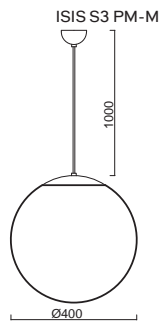

ISIS S3 - PM-M MATT

Ø 400 mm

code	type	colour	socket	[W]	IP
63810	ZS11/PM3M/L100 B	○	E27	75	IP40
63811	ZS11/PM3M/L100 C	●	E27	75	IP40
63812	ZS11/PM3M/L100 MS	●	E27	75	IP40
63813	ZS11/PM3M/L100 NL	●	E27	75	IP40
63814	ZS11/PM3M/L100 NB	●	E27	75	IP40

code	type	colour	[W]	T [K]	IP	BTTO [lm]	NTTO [lm]	DALI	EM COMB (1h)
70305	LED-5L06C06ZS11/PM3M/L100 B 3000	○	27	3000	IP40	3900	3430	70306	70307
70308	LED-5L06C06ZS11/PM3M/L100 C 3000	●	27	3000	IP40	3900	3430	70309	70310
70311	LED-5L06C06ZS11/PM3M/L100 MS 3000	●	27	3000	IP40	3900	3430	70312	70313
70314	LED-5L06C06ZS11/PM3M/L100 NL 3000	●	27	3000	IP40	3900	3430	70315	70316
70317	LED-5L06C06ZS11/PM3M/L100 NB 3000	●	27	3000	IP40	3900	3430	70318	70319
70805	LED-5L06C06ZS11/PM3M/L100 B 4000	○	27	4000	IP40	4110	3620	70806	70807
70808	LED-5L06C06ZS11/PM3M/L100 C 4000	●	27	4000	IP40	4110	3620	70809	70810
70811	LED-5L06C06ZS11/PM3M/L100 MS 4000	●	27	4000	IP40	4110	3620	70812	70813
70814	LED-5L06C06ZS11/PM3M/L100 NL 4000	●	27	4000	IP40	4110	3620	70815	70816
70817	LED-5L06C06ZS11/PM3M/L100 NB 4000	●	27	4000	IP40	4110	3620	70818	70819

ISIS S3 - PM-M HP MATT HIGH POWER

Ø 400 mm

code	type	colour	[W]	T [K]	IP	BTTO [lm]	NTTO [lm]	DALI	EM COMB (3h)
70335	LED-5L08D08ZS11/PM3M/L100 B 3000	○	52	3000	IP40	7990	7030	70336	72265*
70337	LED-5L08D08ZS11/PM3M/L100 C 3000	●	52	3000	IP40	7990	7030	70338	72266*
70339	LED-5L08D08ZS11/PM3M/L100 MS 3000	●	52	3000	IP40	7990	7030	70340	72267*
70341	LED-5L08D08ZS11/PM3M/L100 NL 3000	●	52	3000	IP40	7990	7030	70342	72268*
70343	LED-5L08D08ZS11/PM3M/L100 NB 3000	●	52	3000	IP40	7990	7030	70344	72269*
70835	LED-5L08D08ZS11/PM3M/L100 B 4000	○	52	4000	IP40	8370	7360	70836	72765*
70837	LED-5L08D08ZS11/PM3M/L100 C 4000	●	52	4000	IP40	8370	7360	70838	72766*
70839	LED-5L08D08ZS11/PM3M/L100 MS 4000	●	52	4000	IP40	8370	7360	70840	72767*
70841	LED-5L08D08ZS11/PM3M/L100 NL 4000	●	52	4000	IP40	8370	7360	70842	72768*
70843	LED-5L08D08ZS11/PM3M/L100 NB 4000	●	52	4000	IP40	8370	7360	70844	72769*

* Baldachyn ø 240mm / Baldachin ø 240mm

Další možnost provedení svítidla/Other option for the fixture: CRI>90

LEGEND: Sensor - kód svítidla s pohybovým HF senzorem / code for luminaire with HF sensor | DALI - kód svítidla se stmívatelným DALI předřadníkem / code for luminaire with DALI driver | Corridor - kód pro svítidlo s Corridor funkcí (HF + DALI) / code for luminaire with Corridor function (HF + DALI) | EM COMB (3h) - kód nouzového kombinovaného svítidla (3h) / code for luminaire with emergency unit combined (3h) | EM + Sensor (3h) - kód nouzového kombinovaného svítidla (3h) s HF senzorem / code for luminaire with emergency unit combined (3h) and HF sensor