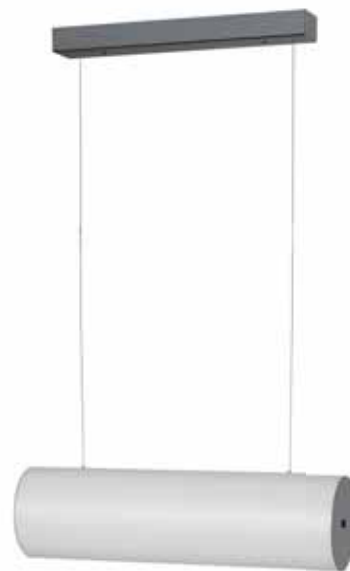

KUMA LE3 NEW

Závěs	2 ocelová lanka, která slouží i jako přívod elektrické energie
Stínidlo	třívrstvé opálové sklo s matovaným povrchem
Umístění	stropní
Pendant	2 steel wires which also serve as a power supply
Shade	three-layer opal glass with matt surface
Installation	ceiling

B - bílá / white
C - černá / black

Náhradní stínidlo / spare shade
code **20139**

KUMA LE3

Ø 150x550 mm

code	type	colour	[W]	T [K]	IP	BTTO [m]	NTTO [m]	DALI	EM COMB (3h)
70485	LED-5L76C10ZLE11/437/L100 B 3000	○	31	3000	IP20	4760	3810	70486	
70487	LED-5L76C10ZLE11/437/L100 C 3000	●	31	3000	IP20	4760	3810	70488	
70985	LED-5L76C10ZLE11/437/L100 B 4000	○	31	4000	IP20	5020	4020	70986	
70987	LED-5L76C10ZLE11/437/L100 C 4000	●	31	4000	IP20	5020	4020	70988	

Další možnost provedení svítidla / Other option for the fixture: CRI > 90

LEGEND: Sensor - kód svítidla s pohybovým HF senzorem / code for luminaire with HF sensor | **DALI** - kód svítidla se stmívatelným DALI předřadníkem / code for luminaire with DALI driver | **Corridor** - kód pro svítidlo s Corridor funkcí (HF + DALI) / code for luminaire with Corridor function (HF + DALI) | **EM COMB (3h)** - kód nouzového kombinovaného svítidla (3h) / code for luminaire with emergency unit combined (3h) | **EM + Sensor (3h)** - kód nouzového kombinovaného svítidla (3h) s HF senzorem / code for luminaire with emergency unit combined (3h) and HF sensor