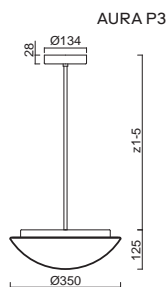

AURA P3

Ø 350mm

code	type	colour	socket	[W]	IP
54005	IN-22ZK64/062/z5	○	2xE27	2x75	IP40

code	type	colour	[W]	T [K]	IP	BTTO [lm]	NTTO [lm]	DALI	EM COMB (3h)
60464	LED-1L14C03ZK64/062/z5 3000	○	14	3000	IP40	2000	1360		
60469	LED-1L14B07ZK64/062/z5 3000	○	19	3000	IP40	2590	1760		
60964	LED-1L14C03ZK64/062/z5 4000	○	14	4000	IP40	2110	1430		
60969	LED-1L14B07ZK64/062/z5 4000	○	19	4000	IP40	2700	1840		

AURA P4

Ø 420mm

code	type	colour	socket	[W]	IP
54015	IN-22ZK74/072/z5	○	2xE27	2x75	IP40

code	type	colour	[W]	T [K]	IP	BTTO [lm]	NTTO [lm]	DALI	EM COMB (3h)
60474	LED-1L15C07ZK75/072/z5 3000	○	20	3000	IP40	2770	2050	60479	
60484	LED-1L15B07ZK75/072/z5 3000	○	27	3000	IP40	3880	2870	60489	
60974	LED-1L15C07ZK75/072/z5 4000	○	20	4000	IP40	2920	2160	60979	
60984	LED-1L15B07ZK75/072/z5 4000	○	27	4000	IP40	4050	3000	60989	

Další možnost provedení svítidla / Other option for the fixture: **CRI > 90**

LEGEND: Sensor - kód svítidla s pohybovým HF senzorem / code for luminaire with HF sensor | **DALI** - kód svítidla se stmívatelným DALI předřadníkem / code for luminaire with DALI driver | **Corridor** - kód pro svítidlo s Corridor funkcí (HF + DALI) / code for luminaire with Corridor function (HF + DALI) | **EM COMB (3h)** - kód nouzového kombinovaného svítidla (3h) / code for luminaire with emergency unit combined (3h) | **EM + Sensor (3h)** - kód nouzového kombinovaného svítidla (3h) s HF senzorem / code for luminaire with emergency unit combined (3h) and HF sensor