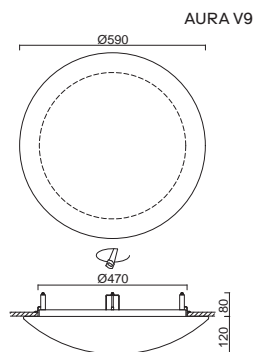

AURA V5, V9

Montura kovová, polovestavná
Stínidlo třívrstvé opalové sklo s matovaným povrchem
Držení stínidla sklápovací držáky
Uchycení svítidla otočnými držáky
Umístění stropní / nástěnné

Fixture metal, semi-recessed
Shade three-layer opal glass with matt surface
Shade fixing with folding two-step clamp holders
Luminaire attachment with revolving metal holders
Installation ceiling / wall

AURA V5

Ø 490 mm

code	type	socket	[W]	IP	sensor
55338	IN-32KV86/082	3XE27	3x60	IP44	

code	type	[W]	T [K]	IP	BTTO [lm]	NTTO [lm]	sensor	DALI	Corridor	EM COMB (3h)	EM+sensor
59360	LED-1L16C07KV86/082 3000	27	3000	IP44	3690	2550	59361	59362	59363	59369	
59364	LED-1L16B07KV86/082 3000	33	3000	IP44	4850	3350	59365	59366	59367	59370	
59860	LED-1L16C07KV86/082 4000	27	4000	IP44	3890	2680	59861	59862	59863	59869	
59864	LED-1L16B07KV86/082 4000	33	4000	IP44	5070	3500	59865	59866	59867	59870	
TUNABLE WHITE 2700 - 6500K											
63093	LED-1L16DT07KV86/082 2700-6500	32	2700-6500	IP44	4680	3230					

AURA V9

Ø 590 mm

code	type	socket	[W]	IP	sensor
55339	IN-32KV98/084	3XE27	3x75	IP44	

code	type	[W]	T [K]	IP	BTTO [lm]	NTTO [lm]	sensor	DALI	Corridor	EM COMB (3h)	EM+sensor
59371	LED-2L43C07KV98/084 3000	35	3000	IP44	5050	3490		59372		59377	
59374	LED-2L43C10KV98/084 3000	52	3000	IP44	7250	5000		59375		59378	
59871	LED-2L43C07KV98/084 4000	35	4000	IP44	5330	3680		59872		59877	
59874	LED-2L43C10KV98/084 4000	52	4000	IP44	7640	5270		59875		59878	

Další možnost provedení svítidla/Other option for the fixture: **CRI > 90**

LEGEND: Sensor - kód svítidla s pohybovým HF senzorem / code for luminaire with HF sensor | **DALI** - kód svítidla se stmívatelným DALI předřadníkem / code for luminaire with DALI driver | **Corridor** - kód pro svítidlo s Corridor funkcí (HF + DALI) / code for luminaire with Corridor function (HF + DALI) | **EM COMB (3h)** - kód nouzového kombinovaného svítidla (3h) / code for luminaire with emergency unit combined (3h) | **EM + Sensor (3h)** - kód nouzového kombinovaného svítidla (3h) s HF senzorem / code for luminaire with emergency unit combined (3h) and HF sensor