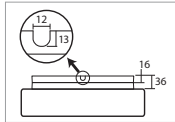

Podstavec pro boční přívod
/ base for side supply
LINA 3 - code 33501

LINA 3

320x320 mm