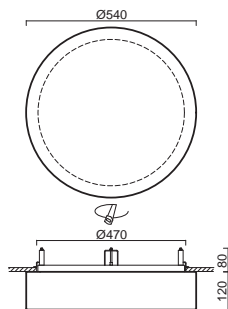

ERIS V4

Montura	kovová, polovestavná
Stínidlo	třívrstvé opálové sklo s matovaným povrchem
Držení stínidla	sklapovací držáky
Uchycení	
svítidla	otočnými držáky
Umístění	stropní / nástěnné
Fixture	metal, semi-recessed
Shade	three-layer opal glass with matt surface
Shade fixing	with folding two-step clamp holders
Luminaire	
attachment	with revolving metal holders
Installation	ceiling / wall

ERIS V4

Ø 540mm

code	type	socket	[W]	IP	sensor
52180	IN-32KV910/414	3xE27	3x75	IP44	

code	type	[W]	T [K]	IP	BTTO [lm]	NTTO [lm]	sensor	DALI	Corridor	EM COMB (3h)	EM+sensor
67155	LED-2L43C07KV910/414 3000	35	3000	IP44	5050	3330		67156		67157	
67158	LED-2L43C10KV910/414 3000	52	3000	IP44	7250	4790		67159		67160	
67655	LED-2L43C07KV910/414 4000	35	4000	IP44	5330	3520		67656		67657	
67658	LED-2L43C10KV910/414 4000	52	4000	IP44	7640	5040		67659		67660	

Další možnost provedení svítidla/Other option for the fixture: **CRI > 90**

LEGEND: Sensor - kód svítidla s pohybovým HF senzorem / code for luminaire with HF sensor | **DALI** - kód svítidla se stmívatelným DALI předřadníkem / code for luminaire with DALI driver | **Corridor** - kód pro svítidlo s Corridor funkcí (HF + DALI) / code for luminaire with Corridor function (HF + DALI) | **EM COMB (3h)** - kód nouzového kombinovaného svítidla (3h) / code for luminaire with emergency unit combined (3h) | **EM + Sensor (3h)** - kód nouzového kombinovaného svítidla (3h) s HF senzorem / code for luminaire with emergency unit combined (3h) and HF sensor