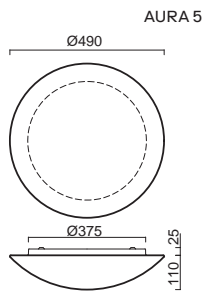

AURA 5, 9

Montura kovová
Stínidlo třívrstvé opálové sklo s matovaným povrchem
Držení stínidla sklápovací držáky
Umístění stropní / nástěnné

Fixture metal
Shade three-layer opal glass with matt surface
Shade fixing with folding two-step clamp holders
Installation ceiling / wall