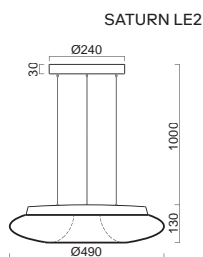

SATURN LE1, LE2

Závěs 3 ocelová lanka, která slouží i jako přívod elektrické energie
Stínidlo třívrstvé opálové sklo s matovaným povrchem
Držení stínidla sklápovací držáky
Umístění stropní

Pendant 3 steel wires which also serve as a power supply
Shade three-layer opal glass with matt surface
Shade fixing with folding two-step clamp holders
Installation ceiling

B - bílá / white, C - černá / black, S - stříbrná / silver

SATURN LE1

Ø 350mm

code	type	colour	[W]	T [K]	IP	BTTO [lm]	NTTO [lm]	DALI	EM COMB (3h)
73054	LED-1L61C03ZLE11/462/L100 B 3000	○	16	3000	IP20	2270	1540		
67427	LED-1L61C03ZLE11/462/L100 S 3000	●	16	3000	IP20	2270	1540		
67428	LED-1L61C03ZLE11/462/L100 C 3000	●	16	3000	IP20	2270	1540		
76554	LED-1L61C03ZLE11/462/L100 B 4000	○	16	4000	IP20	2390	1630		
67927	LED-1L61C03ZLE11/462/L100 S 4000	●	16	4000	IP20	2390	1630		
67928	LED-1L61C03ZLE11/462/L100 C 4000	●	16	4000	IP20	2390	1630		

SATURN LE2

Ø 490mm

code	type	colour	[W]	T [K]	IP	BTTO [lm]	NTTO [lm]	DALI	EM COMB (3h)
73055	LED-1L62C07ZLE11/482/L100 B 3000	○	31	3000	IP20	4230	2880	73056	
67429	LED-1L62C07ZLE11/482/L100 S 3000	●	31	3000	IP20	4230	2880	67430	
67431	LED-1L62C07ZLE11/482/L100 C 3000	●	31	3000	IP20	4230	2880	67432	
73555	LED-1L62C07ZLE11/482/L100 B 4000	○	31	4000	IP20	4460	3030	73556	
67929	LED-1L62C07ZLE11/482/L100 S 4000	●	31	4000	IP20	4460	3030	67930	
67931	LED-1L62C07ZLE11/482/L100 C 4000	●	31	4000	IP20	4460	3030	67932	

Další možnost provedení svítidla/Other option for the fixture: **CRI >90**

LEGEND: **Sensor** - kód svítidla s pohybovým HF senzorem / code for luminaire with HF sensor | **DALI** - kód svítidla se stmívatelným DALI předřadníkem / code for luminaire with DALI driver | **Corridor** - kód pro svítidlo s Corridor funkcí (HF + DALI) / code for luminaire with Corridor function (HF + DALI) | **EM COMB (3h)** - kód nouzového kombinovaného svítidla (3h) / code for luminaire with emergency unit combined (3h) | **EM + Sensor (3h)** - kód nouzového kombinovaného svítidla (3h) s HF senzorem / code for luminaire with emergency unit combined (3h) and HF sensor