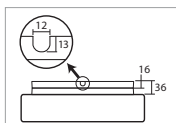

Podstavec pro boční přívod
/ base for side supply
code **33503**

ELSA 16

Ø 590mm