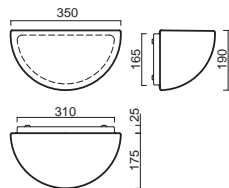

NELA 3, 4A

Montura	kovová
Stínidlo	třívrstvé opálové sklo s matovaným povrchem
Držení stínidla	šroubkové (NELA 3), sklápovací držáky (NELA 4A)
Umístění	nástěnné
Fixture	metal
Shade	three-layer opal glass with matt surface
Shade fixing	with screws (NELA 3), with folding two-step clamp holders (NELA 4A)
Installation	wall

NELA 3

NELA 3

350x190mm

code	type	socket	[W]	IP	sensor
41431	IN-22U7/268	2xE27	2x60	IP43	46121*

*max 1x60W

code	type	[W]	T [K]	IP	BTTO [lm]	NTTO [lm]	sensor	DALI	Corridor	EM COMB (3h)	EM+sensor
48201	LED-1L41B07U7/268 3000	15	3000	IP43	1940	1340	59230				
48701	LED-1L41B07U7/268 4000	15	4000	IP43	2030	1400	59730				

NELA 4A

300x270mm

code	type	socket	[W]	IP	sensor
43084	IN-12U31/322	E27	100	IP43	

code	type	[W]	T [K]	IP	BTTO [lm]	NTTO [lm]	sensor	DALI	Corridor	EM COMB (3h)	EM+sensor
59231	LED-1L26B07U31/322 3000	8	3000	IP43	970	650					
59731	LED-1L26B07U31/322 4000	8	4000	IP43	1010	680					

Další možnost provedení svítidla/Other option for the fixture: [CRI>90](#)

LEGEND: **Sensor** - kód svítidla s pohybovým HF senzorem / code for luminaire with HF sensor | **DALI** - kód svítidla se stmívatelným DALI předřadníkem / code for luminaire with DALI driver | **Corridor** - kód pro svítidlo s Corridor funkcí (HF + DALI) / code for luminaire with Corridor function (HF + DALI) | **EM COMB (3h)** - kód nouzového kombinovaného svítidla (3h) / code for luminaire with emergency unit combined (3h) | **EM + Sensor (3h)** - kód nouzového kombinovaného svítidla (3h) s HF senzorem / code for luminaire with emergency unit combined (3h) and HF sensor