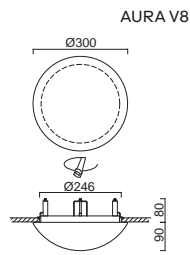

AURA V8, V10

Montura	kovová, polovestavná
Stínidlo	třívrstvé opalové sklo s matovaným povrchem
Držení stínidla	bajonetové
Uchytení	
svítidla	otočnými držáky
Umístění	stropní / nástěnná
Fixture	metal, semi-recessed
Shade	three-layer opal glass with matt surface
Shade fixing	bayonet
Luminaire attachment	with revolving metal holders
Installation	ceiling / wall

Náhradní stínidlo / spare shade
AURA V8 - code 20008
AURA V10 - code 20055