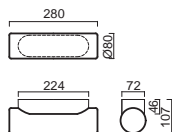

FLORA 4

Montura plastová
Stínidlo třívrstvé opálové sklo s matovaným povrchem
Držení stínidla sklápovací držáky
Umístění stropní / nástěnné

Fixture plastic
Shade three-layer opal glass with matt surface
Shade fixing with folding two-step clamp holders
Installation ceiling / wall

B - bílá / white, **C** - černá / black, **S** - stříbrná / silver