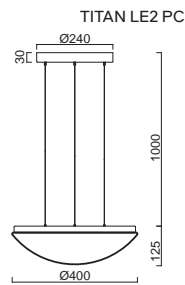

B - bílá / white

Náhradní stínidlo / spare shade  
**TITAN LE2 - code 20505**  
**TITAN LE3 - code 20506**