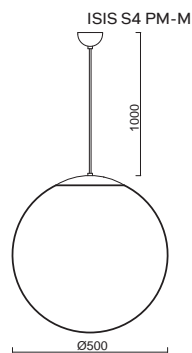

ISIS S4 - PM-M MATT

Ø 500mm

code	type	colour	socket	[W]	IP
63815	ZS11/PM4M/L100 B	○	E27	100	IP40
63816	ZS11/PM4M/L100 C	●	E27	100	IP40
63817	ZS11/PM4M/L100 MS	●	E27	100	IP40
63818	ZS11/PM4M/L100 NL	●	E27	100	IP40
63819	ZS11/PM4M/L100 NB	●	E27	100	IP40

code	type	colour	[W]	T [K]	IP	BTTO [lm]	NTTO [lm]	DALI	EM COMB (3h)
70320	LED-5L07C09ZS11/PM4M/L100 B 3000	○	41	3000	IP40	5880	5170	70321	70322
70323	LED-5L07C09ZS11/PM4M/L100 C 3000	●	41	3000	IP40	5880	5170	70324	70325
70326	LED-5L07C09ZS11/PM4M/L100 MS 3000	●	41	3000	IP40	5880	5170	70327	70328
70329	LED-5L07C09ZS11/PM4M/L100 NL 3000	●	41	3000	IP40	5880	5170	70330	70331
70332	LED-5L07C09ZS11/PM4M/L100 NB 3000	●	41	3000	IP40	5880	5170	70333	70334
70820	LED-5L07C09ZS11/PM4M/L100 B 4000	○	41	4000	IP40	6200	5450	70821	70822
70823	LED-5L07C09ZS11/PM4M/L100 C 4000	●	41	4000	IP40	6200	5450	70824	70825
70826	LED-5L07C09ZS11/PM4M/L100 MS 4000	●	41	4000	IP40	6200	5450	70827	70828
70829	LED-5L07C09ZS11/PM4M/L100 NL 4000	●	41	4000	IP40	6200	5450	70830	70831
70832	LED-5L07C09ZS11/PM4M/L100 NB 4000	●	41	4000	IP40	6200	5450	70833	70834

ISIS S4 - PM-M HP MATT HIGH POWER

Ø 500mm

code	type	colour	[W]	T [K]	IP	BTTO [lm]	NTTO [lm]	DALI	EM COMB (3h)
70345	LED-5L08D09ZS11/PM4M/L100 B 3000	○	58	3000	IP40	8880	7810	70346	72270*
70347	LED-5L08D09ZS11/PM4M/L100 C 3000	●	58	3000	IP40	8880	7810	70348	72271*
70349	LED-5L08D09ZS11/PM4M/L100 MS 3000	●	58	3000	IP40	8880	7810	70350	72272*
70351	LED-5L08D09ZS11/PM4M/L100 NL 3000	●	58	3000	IP40	8880	7810	70352	72273*
70353	LED-5L08D09ZS11/PM4M/L100 NB 3000	●	58	3000	IP40	8880	7810	70354	72274*
70845	LED-5L08D09ZS11/PM4M/L100 B 4000	○	58	4000	IP40	9290	8180	70846	72770*
70847	LED-5L08D09ZS11/PM4M/L100 C 4000	●	58	4000	IP40	9290	8180	70848	72771*
70849	LED-5L08D09ZS11/PM4M/L100 MS 4000	●	58	4000	IP40	9290	8180	70850	72772*
70851	LED-5L08D09ZS11/PM4M/L100 NL 4000	●	58	4000	IP40	9290	8180	70852	72773*
70853	LED-5L08D09ZS11/PM4M/L100 NB 4000	●	58	4000	IP40	9290	8180	70854	72774*

* Baldachýn ø 240mm / Baldachin ø 240mm

Další možnost provedení svítidla / Other option for the fixture: CRI >90

LEGEND: Sensor - kód svítidla s pohybovým HF senzorem / code for luminaire with HF sensor | DALI - kód svítidla se stmívatelným DALI předřadníkem / code for luminaire with DALI driver | Corridor - kód pro svítidlo s Corridor funkcí (HF + DALI) / code for luminaire with Corridor function (HF + DALI) | EM COMB (3h) - kód nouzového kombinovaného svítidla (3h) / code for luminaire with emergency unit combined (3h) | EM + Sensor (3h) - kód nouzového kombinovaného svítidla (3h) s HF senzorem / code for luminaire with emergency unit combined (3h) and HF sensor