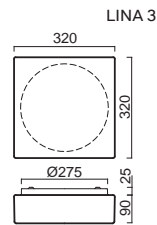

LINA 3, 6

Montura kovová (IP43) nebo plastová (IP43, třída II.)
Stínidlo třívrstvé opalové sklo s matovaným povrchem
Držení stínidla sklápovací držáky
Umístění stropní / nástěnné

Fixture metal (IP43) or plastic (IP43, class II.)
Shade three-layer opal glass with matt surface
Shade fixing with folding two-step clamp holders
Installation ceiling / wall

Náhradní stínidlo / spare shade
LINA 3 - code 20014
LINA 6 - code 20053