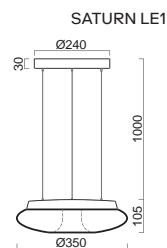

SATURN LE1

Ø 350mm

code	type	colour	[W]	T [K]	IP	BTTO [lm]	NTTO [lm]	DALI	EM COMB (3h)
73054	LED-1L61C03ZLE11/462/L100 B 3000	○	16	3000	IP20	2270	1540		
67427	LED-1L61C03ZLE11/462/L100 S 3000	●	16	3000	IP20	2270	1540		
67428	LED-1L61C03ZLE11/462/L100 C 3000	●	16	3000	IP20	2270	1540		
76554	LED-1L61C03ZLE11/462/L100 B 4000	○	16	4000	IP20	2390	1630		
67927	LED-1L61C03ZLE11/462/L100 S 4000	●	16	4000	IP20	2390	1630		
67928	LED-1L61C03ZLE11/462/L100 C 4000	●	16	4000	IP20	2390	1630