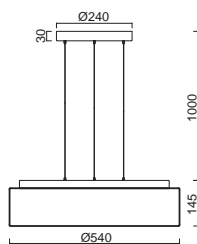

ERIS LE4

Závěs
Stínidlo
Držení stínidla
Umístění

3 ocelová lanka, která slouží i jako přívod elektrické energie
třívrstvé opálové sklo s matovaným povrchem
sklapovací držáky
stropní

Pendant
Shade
Shade fixing
Installation

3 steel wires which also serve as a power supply
three-layer opal glass with matt surface
with folding two-step clamp holders
ceiling