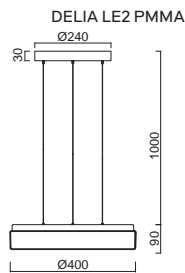

DELIA LE2 - PMMA

Ø 400 mm

code	type	colour	[W]	T [K]	IP	BTTO [lm]	NTTO [lm]	DALI	EM COMB (3h)
68024	LED-1L16C07ZLE11/PM23/L100 3000	○	27	3000	IP40	3690	2580	68025	
68026	LED-1L16B07ZLE11/PM23/L100 3000	○	33	3000	IP40	4850	3400	68027	
68524	LED-1L16C07ZLE11/PM23/L100 4000	○	27	4000	IP40	3890	2720	68525	
68526	LED-1L16B07ZLE11/PM23/L100 4000	○	33	4000	IP40	5070	3550	68527	

DELIA LE3 - PMMA

Ø 500 mm

code	type	colour	[W]	T [K]	IP	BTTO [lm]	NTTO [lm]	DALI	EM COMB (3h)
68028	LED-1L20C07ZLE11/PM24/L100 3000	○	33	3000	IP40	4750	3490	68029	
68030	LED-1L20C10ZLE11/PM24/L100 3000	○	46	3000	IP40	6540	4320	68031	
68528	LED-1L20C07ZLE11/PM24/L100 4000	○	33	4000	IP40	5010	3520	68529	
68530	LED-1L20C10ZLE11/PM24/L100 4000	○	46	4000	IP40	6890	4550	68531	

Další možnost provedení svítidla/Other option for the fixture: **[CRI>90]**

LEGEND: Sensor - kód svítidla s pohybovým HF senzorem / code for luminaire with HF sensor | **DALI** - kód svítidla se stmívatelným DALI předřadníkem / code for luminaire with DALI driver | **Corridor** - kód pro svítidlo s Corridor funkcí (HF + DALI) / code for luminaire with Corridor function (HF + DALI) | **EM COMB (3h)** - kód nouzového kombinovaného svítidla (3h) / code for luminaire with emergency unit combined (3h) | **EM + Sensor (3h)** - kód nouzového kombinovaného svítidla (3h) s HF senzorem / code for luminaire with emergency unit combined (3h) and HF sensor