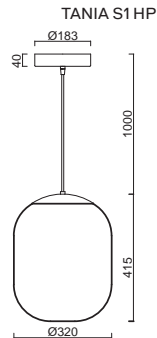

TANIA S1

Ø 320 x 415 mm

code	type	colour	socket	[W]	IP
58171	ZS11/296/L100 B	○	E27	100	IP40
58172	ZS11/296/L100 C	●	E27	100	IP40
58173	ZS11/296/L100 MS	●	E27	100	IP40
58174	ZS11/296/L100 NL	●	E27	100	IP40
58175	ZS11/296/L100 NB	●	E27	100	IP40

code	type	colour	[W]	T [K]	IP	BTTO [lm]	NTTO [lm]	DALI	EM COMB (3h)
67350	LED-5L06C06ZS11/296/L100 B 3000	○	27	3000	IP40	3900	3200	67351	
67352	LED-5L06C06ZS11/296/L100 C 3000	●	27	3000	IP40	3900	3200	67353	
67354	LED-5L06C06ZS11/296/L100 MS 3000	●	27	3000	IP40	3900	3200	67355	
67356	LED-5L06C06ZS11/296/L100 NL 3000	●	27	3000	IP40	3900	3200	67357	
67358	LED-5L06C06ZS11/296/L100 NB 3000	●	27	3000	IP40	3900	3200	67359	
67850	LED-5L06C06ZS11/296/L100 B 4000	○	27	4000	IP40	4110	3370	67851	
67852	LED-5L06C06ZS11/296/L100 C 4000	●	27	4000	IP40	4110	3370	67853	
67854	LED-5L06C06ZS11/296/L100 MS 4000	●	27	4000	IP40	4110	3370	67855	
67856	LED-5L06C06ZS11/296/L100 NL 4000	●	27	4000	IP40	4110	3370	67857	
67858	LED-5L06C06ZS11/296/L100 NB 4000	●	27	4000	IP40	4110	3370	67859	

TANIA S1 HP HIGH POWER NEW

Ø 320 x 415 mm

code	type	colour	[W]	T [K]	IP	BTTO [lm]	NTTO [lm]	DALI	EM COMB (3h)
62380	LED-5L08D08ZS11/296/L100 B 3000	○	52	3000	IP40	7990	6550	62381	
62382	LED-5L08D08ZS11/296/L100 C 3000	●	52	3000	IP40	7990	6550	62383	
62384	LED-5L08D08ZS11/296/L100 MS 3000	●	52	3000	IP40	7990	6550	62385	
62386	LED-5L08D08ZS11/296/L100 NL 3000	●	52	3000	IP40	7990	6550	62387	
62388	LED-5L08D08ZS11/296/L100 NB 3000	●	52	3000	IP40	7990	6550	62389	
62880	LED-5L08D08ZS11/296/L100 B 4000	○	52	4000	IP40	8370	6860	62881	
62882	LED-5L08D08ZS11/296/L100 C 4000	●	52	4000	IP40	8370	6860	62883	
62884	LED-5L08D08ZS11/296/L100 MS 4000	●	52	4000	IP40	8370	6860	62885	
62886	LED-5L08D08ZS11/296/L100 NL 4000	●	52	4000	IP40	8370	6860	62887	
62888	LED-5L08D08ZS11/296/L100 NB 4000	●	52	4000	IP40	8370	6860	62889	

Další možnost provedení svítidla/Other option for the fixture: CRI>90

LEGEND: Sensor - kód svítidla s pohybovým HF senzorem / code for luminaire with HF sensor | DALI - kód svítidla se stmívatelným DALI předřadníkem / code for luminaire with DALI driver | Corridor - kód pro svítidlo s Corridor funkcí (HF + DALI) / code for luminaire with Corridor function (HF + DALI) | EM COMB (3h) - kód nouzového kombinovaného svítidla (3h) / code for luminaire with emergency unit combined (3h) | EM + Sensor (3h) - kód nouzového kombinovaného svítidla (3h) s HF senzorem / code for luminaire with emergency unit combined (3h) and HF sensor