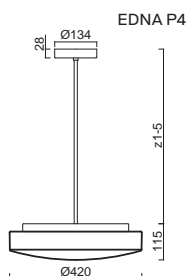

EDNA P3

Ø 350mm

code	type	colour	socket	[W]	IP
54095	IN-22ZK64/024/z5	○	2xE27	2x75	IP40

code	type	colour	[W]	T [K]	IP	BTTO [lm]	NTTO [lm]	DALI	EM COMB (3h)
61064	LED-1L14C03ZK64/024/z5 3000	○	14	3000	IP40	2000	1400		
61069	LED-1L14B07ZK64/024/z5 3000	○	19	3000	IP40	2590	1810		
61564	LED-1L14C03ZK64/024/z5 4000	○	14	4000	IP40	2110	1480		
61569	LED-1L14B07ZK64/024/z5 4000	○	19	4000	IP40	2700	1890		

EDNA P4

Ø 420mm

code	type	colour	socket	[W]	IP
54105	IN-22ZK74/026/z5	○	2xE27	2x75	IP40

code	type	colour	[W]	T [K]	IP	BTTO [lm]	NTTO [lm]	DALI	EM COMB (3h)
61074	LED-1L15C07ZK75/026/z5 3000	○	20	3000	IP40	2770	1800	61079	
61084	LED-1L15B07ZK75/026/z5 3000	○	27	3000	IP40	3880	2520	61089	
61574	LED-1L15C07ZK75/026/z5 4000	○	20	4000	IP40	2920	1900	61579	
61584	LED-1L15B07ZK75/026/z5 4000	○	27	4000	IP40	4050	2630	61589	

Další možnost provedení svítidla / Other option for the fixture: **CRI > 90**

LEGEND: Sensor - kód svítidla s pohybovým HF senzorem / code for luminaire with HF sensor | **DALI** - kód svítidla se stmívatelným DALI předřadníkem / code for luminaire with DALI driver | **Corridor** - kód pro svítidlo s Corridor funkcí (HF + DALI) / code for luminaire with Corridor function (HF + DALI) | **EM COMB (3h)** - kód nouzového kombinovaného svítidla (3h) / code for luminaire with emergency unit combined (3h) | **EM + Sensor (3h)** - kód nouzového kombinovaného svítidla (3h) s HF senzorem / code for luminaire with emergency unit combined (3h) and HF sensor