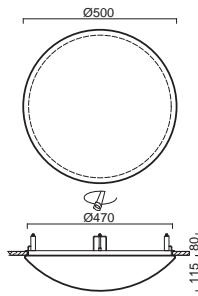

TITAN V3 - PC

Montura	kovová, polovestavná
Stínidlo	opálový polykarbonát
Držení stínidla	sklapovací držáky
Uchycení svítidla	otočnými držáky
Umístění	stropní / nástěnné
Fixture	metal, semi-recessed
Shade	opal polycarbonate
Shade fixing	with folding two-step clamp holders
Luminaire attachment	with revolving metal holders
Installation	ceiling / wall