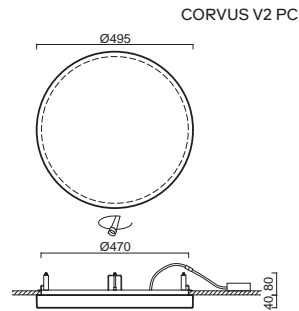

# CORVUS V1, V2 - PC NEW

Montura	kovová, polovestavná (LED driver uložen v pohledu)
Stínidlo	opálový polykarbonát
Držení stínidla	sklápovací držáky
Uchytení svítidla	otočnými držáky
Umístění	stropní / nástěnné
Fixture	metal, semi-recessed (LED driver is placed freely in the ceiling)
Shade	opal polycarbonate
Shade fixing	with folding two-step clamp holders
Luminaire attachment	with revolving metal holders
Installation	ceiling / wall