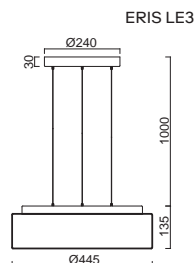

ERIS LE2

Ø 340mm

code	type	colour	[W]	T [K]	IP	BTTO [lm]	NTTO [lm]	DALI	EM COMB (3h)
73034	LED-1L14C03ZLE11/412/L100 B 3000	○	14	3000	IP40	2000	1360	73035	
73036	LED-1L14B07ZLE11/412/L100 B 3000	○	19	3000	IP40	2590	1760	73037	
67380	LED-1L14C03ZLE11/412/L100 S 3000	●	14	3000	IP40	2000	1360	70420	
67381	LED-1L14B07ZLE11/412/L100 S 3000	●	19	3000	IP40	2590	1760	70421	
67382	LED-1L14C03ZLE11/412/L100 C 3000	●	14	3000	IP40	2000	1360	70422	
67383	LED-1L14B07ZLE11/412/L100 C 3000	●	19	3000	IP40	2590	1760	70423	
73534	LED-1L14C03ZLE11/412/L100 B 4000	○	14	4000	IP40	2110	1430	73535	
73536	LED-1L14B07ZLE11/412/L100 B 4000	○	19	4000	IP40	2700	1840	73537	
67880	LED-1L14C03ZLE11/412/L100 S 4000	●	14	4000	IP40	2110	1430	70920	
67881	LED-1L14B07ZLE11/412/L100 S 4000	●	19	4000	IP40	2700	1840	70921	
67882	LED-1L14C03ZLE11/412/L100 C 4000	●	14	4000	IP40	2110	1430	70922	
67883	LED-1L14B07ZLE11/412/L100 C 4000	●	19	4000	IP40	2700	1840	70923	
PŘEPÍNATELNÉ / CHANGEABLE 3000K/4000K									
71685	LED-1L14C03ZLE11/412/L100 B 3/4K	○	14	3000/4000	IP40	2000/2110	1360/1430	71686	
71687	LED-1L14B07ZLE11/412/L100 B 3/4K	○	19	3000/4000	IP40	2590/2700	1760/1840	71688	
71335	LED-1L14C03ZLE11/412/L100 S 3/4K	●	14	3000/4000	IP40	2000/2110	1360/1430	71336	
71337	LED-1L14B07ZLE11/412/L100 S 3/4K	●	19	3000/4000	IP40	2590/2700	1760/1840	71338	
71339	LED-1L14C03ZLE11/412/L100 C 3/4K	●	14	3000/4000	IP40	2000/2110	1360/1430	71340	
71341	LED-1L14B07ZLE11/412/L100 C 3/4K	●	19	3000/4000	IP40	2590/2700	1760/1840	71342	

ERIS LE3

Ø 445mm