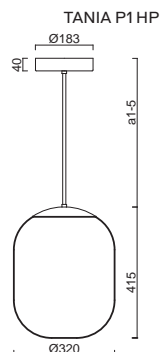

TANIA P1

Ø 320 x 415 mm

code	type	colour	socket	[W]	IP
58104	Z11/296/a5 B	○	E27	150	IP40
58109	Z11/296/a5 C	●	E27	150	IP40
58114	Z11/296/a5 MS	●	E27	150	IP40
58119	Z11/296/a5 NL	●	E27	150	IP40
58124	Z11/296/a5 NB	●	E27	150	IP40

code	type	colour	[W]	T [K]	IP	BTTO [lm]	NTTO [lm]	DALI	EM COMB (3h)
66394	LED-5L06C06Z11/296/a5 B 3000	○	27	3000	IP40	3900	3200	66399	
66404	LED-5L06C06Z11/296/a5 C 3000	●	27	3000	IP40	3900	3200	66409	
66414	LED-5L06C06Z11/296/a5 MS 3000	●	27	3000	IP40	3900	3200	66419	
66424	LED-5L06C06Z11/296/a5 NL 3000	●	27	3000	IP40	3900	3200	66429	
66434	LED-5L06C06Z11/296/a5 NB 3000	●	27	3000	IP40	3900	3200	66439	
66894	LED-5L06C06Z11/296/a5 B 4000	○	27	4000	IP40	4110	3370	66899	
66904	LED-5L06C06Z11/296/a5 C 4000	●	27	4000	IP40	4110	3370	66909	
66914	LED-5L06C06Z11/296/a5 MS 4000	●	27	4000	IP40	4110	3370	66919	
66924	LED-5L06C06Z11/296/a5 NL 4000	●	27	4000	IP40	4110	3370	66929	
66934	LED-5L06C06Z11/296/a5 NB 4000	●	27	4000	IP40	4110	3370	66939	

TANIA P1 HP HIGH POWER NEW

Ø 320 x 415 mm

code	type	colour	[W]	T [K]	IP	BTTO [lm]	NTTO [lm]	DALI	EM COMB (3h)
62244	LED-5L08D08Z11/296/a5 B 3000	○	52	3000	IP40	7990	6550	62249	
62254	LED-5L08D08Z11/296/a5 C 3000	●	52	3000	IP40	7990	6550	62259	
62264	LED-5L08D08Z11/296/a5 MS 3000	●	52	3000	IP40	7990	6550	62269	
62274	LED-5L08D08Z11/296/a5 NL 3000	●	52	3000	IP40	7990	6550	62279	
62284	LED-5L08D08Z11/296/a5 NB 3000	●	52	3000	IP40	7990	6550	62289	
62744	LED-5L08D08Z11/296/a5 B 4000	○	52	4000	IP40	8370	6860	62749	
62754	LED-5L08D08Z11/296/a5 C 4000	●	52	4000	IP40	8370	6860	62759	
62764	LED-5L08D08Z11/296/a5 MS 4000	●	52	4000	IP40	8370	6860	62769	
62774	LED-5L08D08Z11/296/a5 NL 4000	●	52	4000	IP40	8370	6860	62779	
62784	LED-5L08D08Z11/296/a5 NB 4000	●	52	4000	IP40	8370	6860	62789	

Další možnost provedení svítidla/Other option for the fixture: CRI>90

LEGEND: Sensor - kód svítidla s pohybovým HF senzorem / code for luminaire with HF sensor | DALI - kód svítidla se stmívatelným DALI předřadníkem / code for luminaire with DALI driver | Corridor - kód pro svítidlo s Corridor funkcí (HF + DALI) / code for luminaire with Corridor function (HF + DALI) | EM COMB (3h) - kód nouzového kombinovaného svítidla (3h) / code for luminaire with emergency unit combined (3h) | EM + Sensor (3h) - kód nouzového kombinovaného svítidla (3h) s HF senzorem / code for luminaire with emergency unit combined (3h) and HF sensor