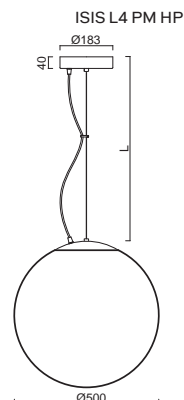

ISIS L4 - PM

Ø 500mm

code	type	colour	socket	[W]	IP
63295	ZL11/PM4/L100 B	○	E27	100	IP40
63297	ZL11/PM4/L100 C	●	E27	100	IP40
63299	ZL11/PM4/L100 MS	●	E27	100	IP40
63301	ZL11/PM4/L100 NL	●	E27	100	IP40
63303	ZL11/PM4/L100 NB	●	E27	100	IP40

code	type	colour	[W]	T [K]	IP	BTTO [lm]	NTTO [lm]	DALI	EM COMB (3h)
64225	LED-5L07C09ZL11/PM4/L100 B 3000	○	41	3000	IP40	5880	5170	64227	64229
64231	LED-5L07C09ZL11/PM4/L100 C 3000	●	41	3000	IP40	5880	5170	64233	64235
64237	LED-5L07C09ZL11/PM4/L100 MS 3000	●	41	3000	IP40	5880	5170	64239	64241
64243	LED-5L07C09ZL11/PM4/L100 NL 3000	●	41	3000	IP40	5880	5170	64245	64247
64249	LED-5L07C09ZL11/PM4/L100 NB 3000	●	41	3000	IP40	5880	5170	64251	64253
64725	LED-5L07C09ZL11/PM4/L100 B 4000	○	41	4000	IP40	6200	5450	64727	64729
64731	LED-5L07C09ZL11/PM4/L100 C 4000	●	41	4000	IP40	6200	5450	64733	64735
64737	LED-5L07C09ZL11/PM4/L100 MS 4000	●	41	4000	IP40	6200	5450	64739	64741
64743	LED-5L07C09ZL11/PM4/L100 NL 4000	●	41	4000	IP40	6200	5450	64745	64747
64749	LED-5L07C09ZL11/PM4/L100 NB 4000	●	41	4000	IP40	6200	5450	64751	64753

ISIS L4 - PM HP HIGH POWER

Ø 500mm

code	type	colour	[W]	T [K]	IP	BTTO [lm]	NTTO [lm]	DALI	EM COMB (3h)
64275	LED-5L08D09ZL11/PM4/L100 B 3000	○	58	3000	IP40	8880	7810	64277	72225*
64279	LED-5L08D09ZL11/PM4/L100 C 3000	●	58	3000	IP40	8880	7810	64281	72227*
64283	LED-5L08D09ZL11/PM4/L100 MS 3000	●	58	3000	IP40	8880	7810	64285	72229*
64287	LED-5L08D09ZL11/PM4/L100 NL 3000	●	58	3000	IP40	8880	7810	64289	72231*
64291	LED-5L08D09ZL11/PM4/L100 NB 3000	●	58	3000	IP40	8880	7810	64293	72233*
64775	LED-5L08D09ZL11/PM4/L100 B 4000	○	58	4000	IP40	9290	8180	64777	72725*
64779	LED-5L08D09ZL11/PM4/L100 C 4000	●	58	4000	IP40	9290	8180	64781	72727*
64783	LED-5L08D09ZL11/PM4/L100 MS 4000	●	58	4000	IP40	9290	8180	64785	72729*
64787	LED-5L08D09ZL11/PM4/L100 NL 4000	●	58	4000	IP40	9290	8180	64789	72731*
64791	LED-5L08D09ZL11/PM4/L100 NB 4000	●	58	4000	IP40	9290	8180	64793	72733*

* Baldachýn ø 240mm / Baldachin ø 240mm

Další možnost provedení svítidla/Other option for the fixture: [CRI > 90](#)

LEGEND: Sensor - kód svítidla s pohybovým HF senzorem / code for luminaire with HF sensor | DALI - kód svítidla se stmívatelným DALI předřadníkem / code for luminaire with DALI driver | Corridor - kód pro svítidlo s Corridor funkcí (HF + DALI) / code for luminaire with Corridor function (HF + DALI) | EM COMB (3h) - kód nouzového kombinovaného svítidla (3h) / code for luminaire with emergency unit combined (3h) | EM + Sensor (3h) - kód nouzového kombinovaného svítidla (3h) s HF senzorem / code for luminaire with emergency unit combined (3h) and HF sensor