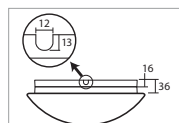

Podstavec pro boční přívod / base for side supply
AURA 3 - code 33501

AURA 3

Ø 350mm