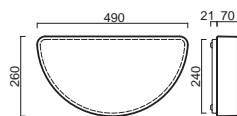

ELISA - PC

Montura kovová
Stínidlo opálový polykarbonát
Držení stínidla sklápovací držáky
Umístění stropní / nástěnné

Fixture metal
Shade opal polycarbonate
Shade fixing with folding two-step clamp holders
Installation ceiling / wall

Náhradní stínidlo / spare shade
code **20537**

ELISA - PC