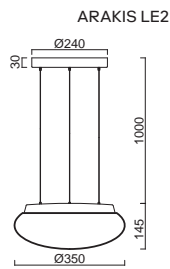

ARAKIS LE2

Ø 350mm

code	type	colour	[W]	T [K]	IP	BTTO [lm]	NTTO [lm]	DALI	EM COMB (3h)
73046	LED-1L14C03ZLE11/416/L100 B 3000	○	14	3000	IP40	2000	1480	73047	
73048	LED-1L14B07ZLE11/416/L100 B 3000	○	19	3000	IP40	2590	1920	73049	
67421	LED-1L14C03ZLE11/416/L100 S 3000	●	14	3000	IP40	2000	1480	70428	
67422	LED-1L14B07ZLE11/416/L100 S 3000	●	19	3000	IP40	2590	1920	70429	
67423	LED-1L14C03ZLE11/416/L100 C 3000	●	14	3000	IP40	2000	1480	70430	
67424	LED-1L14B07ZLE11/416/L100 C 3000	●	19	3000	IP40	2590	1920	70431	
67921	LED-1L14C03ZLE11/416/L100 B 4000	○	14	4000	IP40	2110	1560	70928	
67922	LED-1L14B07ZLE11/416/L100 B 4000	○	19	4000	IP40	2700	2000	70929	
67921	LED-1L14C03ZLE11/416/L100 S 4000	●	14	4000	IP40	2110	1560	70928	
67922	LED-1L14B07ZLE11/416/L100 S 4000	●	19	4000	IP40	2700	2000	70929	
67923	LED-1L14C03ZLE11/416/L100 C 4000	●	14	4000	IP40	2110	1560	70931	
67924	LED-1L14B07ZLE11/416/L100 C 4000	●	19	4000	IP40	2700	2000	70931	
3000K/4000K PŘEPÍNATELNĚ / SWITCHABLE									
71693	LED-1L14C03ZLE11/416/L100 B 3/4K	○	14	3000/4000	IP40	2000/2110	1480/1560	71694	
71695	LED-1L14B07ZLE11/416/L100 B 3/4K	○	19	3000/4000	IP40	2590/2700	1920/2000	71696	
71367	LED-1L14C03ZLE11/416/L100 S 3/4K	●	14	3000/4000	IP40	2000/2110	1480/1560	71368	
71369	LED-1L14B07ZLE11/416/L100 S 3/4K	●	19	3000/4000	IP40	2590/2700	1920/2000	71370	
71371	LED-1L14C03ZLE11/416/L100 C 3/4K	●	14	3000/4000	IP40	2000/2110	1480/1560	71372	
71373	LED-1L14B07ZLE11/416/L100 C 3/4K	●	19	3000/4000	IP40	2590/2700	1920/2000	71374	

ARAKIS LE3

Ø 445mm