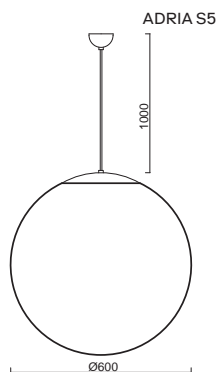

ADRIA S5, S5 HP

Závěs kabelový, délka 1m
Stínidlo třívrstvé opalové sklo s matovaným povrchem
Držení stínidla ocelový držák pro otvor Ø150mm
Umístění stropní

Pendant cable, length 1m
Shade three-layer opal glass with matt surface
Shade fixing steel holder for Ø150mm
Installation ceiling

B - bílá / white, **C** - černá / black, **MS** - mosaz / brass, **NL** - nerez leštěná / stainless steel polished, **NB** - nerez broušená / stainless steel brushed

ADRIA S5

Ø 600 mm

code	type	colour	socket	[W]	IP
53065	ZS11/3/099/L100 B	○	3xE27	3x60	IP40
52955	ZS11/3/099/L100 C	●	3xE27	3x60	IP40
53071	ZS11/3/099/L100 MS	●	3xE27	3x60	IP40
53077	ZS11/3/099/L100 NL	●	3xE27	3x60	IP40
53083	ZS11/3/099/L100 NB	●	3xE27	3x60	IP40

code	type	colour	[W]	T [K]	IP	BTTO [lm]	NTTO [lm]	DALI	EM COMB (3h)
60366	LED-5L07C10ZS11/099/L100 B 3000	○	48	3000	IP40	6780	5970	60367	
61348	LED-5L07C10ZS11/099/L100 C 3000	●	48	3000	IP40	6780	5970	61349	
60368	LED-5L07C10ZS11/099/L100 MS 3000	●	48	3000	IP40	6780	5970	60369	
60370	LED-5L07C10ZS11/099/L100 NL 3000	●	48	3000	IP40	6780	5970	60371	
60372	LED-5L07C10ZS11/099/L100 NB 3000	●	48	3000	IP40	6780	5970	60373	
60866	LED-5L07C10ZS11/099/L100 B 4000	○	48	4000	IP40	7150	6290	60867	
61848	LED-5L07C10ZS11/099/L100 C 4000	●	48	4000	IP40	7150	6290	61849	
60868	LED-5L07C10ZS11/099/L100 MS 4000	●	48	4000	IP40	7150	6290	60869	
60870	LED-5L07C10ZS11/099/L100 NL 4000	●	48	4000	IP40	7150	6290	60871	
60872	LED-5L07C10ZS11/099/L100 NB 4000	●	48	4000	IP40	7150	6290	60873	

ADRIA S5 HP HIGH POWER NEW

Ø 600 mm

code	type	colour	[W]	T [K]	IP	BTTO [lm]	NTTO [lm]	DALI	EM COMB (3h)
62230	LED-5L08D10ZS11/099/L100 B 3000	○	65	3000	IP40	9840	8660	62231	
62232	LED-5L08D10ZS11/099/L100 C 3000	●	65	3000	IP40	9840	8660	62233	
62234	LED-5L08D10ZS11/099/L100 MS 3000	●	65	3000	IP40	9840	8660	62235	
62236	LED-5L08D10ZS11/099/L100 NL 3000	●	65	3000	IP40	9840	8660	62237	
62238	LED-5L08D10ZS11/099/L100 NB 3000	●	65	3000	IP40	9840	8660	62239	
62730	LED-5L08D10ZS11/099/L100 B 4000	○	65	4000	IP40	10300	9070	62731	
62732	LED-5L08D10ZS11/099/L100 C 4000	●	65	4000	IP40	10300	9070	62733	
62734	LED-5L08D10ZS11/099/L100 MS 4000	●	65	4000	IP40	10300	9070	62735	
62736	LED-5L08D10ZS11/099/L100 NL 4000	●	65	4000	IP40	10300	9070	62737	
62738	LED-5L08D10ZS11/099/L100 NB 4000	●	65	4000	IP40	10300	9070	62739	

Další možnost provedení svítidla / Other option for the fixture: CRI>90

LEGEND: **Sensor** - kód svítidla s pohybovým HF senzorem / code for luminaire with HF sensor | **DALI** - kód svítidla se stmívatelným DALI předřadníkem / code for luminaire with DALI driver | **Corridor** - kód pro svítidlo s Corridor funkcí (HF + DALI) / code for luminaire with Corridor function (HF + DALI) | **EM COMB (3h)** - kód nouzového kombinovaného svítidla (3h) / code for luminaire with emergency unit combined (3h) | **EM + Sensor (3h)** - kód nouzového kombinovaného svítidla (3h) s HF senzorem / code for luminaire with emergency unit combined (3h) and HF sensor