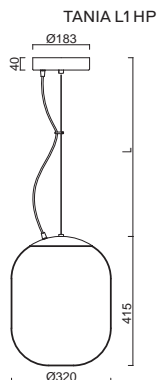

TANIA L1

Ø 320 x 415 mm

code	type	colour	socket	[W]	IP
58150	ZL11/296/L100 B	○	E27	100	IP40
58152	ZL11/296/L100 C	●	E27	100	IP40
58154	ZL11/296/L100 MS	●	E27	100	IP40
58156	ZL11/296/L100 NL	●	E27	100	IP40
58158	ZL11/296/L100 NB	●	E27	100	IP40

code	type	colour	[W]	T [K]	IP	BTTO [lm]	NTTO [lm]	DALI	EM COMB (3h)
67300	LED-5L06C06ZL11/296/L100 B 3000	○	27	3000	IP40	3900	3200	67302	
67304	LED-5L06C06ZL11/296/L100 C 3000	●	27	3000	IP40	3900	3200	67306	
67308	LED-5L06C06ZL11/296/L100 MS 3000	●	27	3000	IP40	3900	3200	67310	
67312	LED-5L06C06ZL11/296/L100 NL 3000	●	27	3000	IP40	3900	3200	67314	
67316	LED-5L06C06ZL11/296/L100 NB 3000	●	27	3000	IP40	3900	3200	67318	
67800	LED-5L06C06ZL11/296/L100 B 4000	○	27	4000	IP40	4110	3370	67802	
67804	LED-5L06C06ZL11/296/L100 C 4000	●	27	4000	IP40	4110	3370	67806	
67808	LED-5L06C06ZL11/296/L100 MS 4000	●	27	4000	IP40	4110	3370	67810	
67812	LED-5L06C06ZL11/296/L100 NL 4000	●	27	4000	IP40	4110	3370	67814	
67816	LED-5L06C06ZL11/296/L100 NB 4000	●	27	4000	IP40	4110	3370	67818	

TANIA L1 HP HIGH POWER NEW

Ø 320 x 415 mm

code	type	colour	[W]	T [K]	IP	BTTO [lm]	NTTO [lm]	DALI	EM COMB (3h)
62340	LED-5L08D08ZL11/296/L100 B 3000	○	52	3000	IP40	7990	6550	62342	
62344	LED-5L08D08ZL11/296/L100 C 3000	●	52	3000	IP40	7990	6550	62346	
62348	LED-5L08D08ZL11/296/L100 MS 3000	●	52	3000	IP40	7990	6550	62350	
62352	LED-5L08D08ZL11/296/L100 NL 3000	●	52	3000	IP40	7990	6550	62354	
62356	LED-5L08D08ZL11/296/L100 NB 3000	●	52	3000	IP40	7990	6550	62358	
62840	LED-5L08D08ZL11/296/L100 B 4000	○	52	4000	IP40	8370	6860	62842	
62844	LED-5L08D08ZL11/296/L100 C 4000	●	52	4000	IP40	8370	6860	62846	
62848	LED-5L08D08ZL11/296/L100 MS 4000	●	52	4000	IP40	8370	6860	62850	
62852	LED-5L08D08ZL11/296/L100 NL 4000	●	52	4000	IP40	8370	6860	62854	
62856	LED-5L08D08ZL11/296/L100 NB 4000	●	52	4000	IP40	8370	6860	62858	

Další možnost provedení svítidla/Other option for the fixture: CRI>90

LEGEND: Sensor - kód svítidla s pohybovým HF senzorem / code for luminaire with HF sensor | DALI - kód svítidla se stmívatelným DALI předřadníkem / code for luminaire with DALI driver | Corridor - kód pro svítidlo s Corridor funkcí (HF + DALI) / code for luminaire with Corridor function (HF + DALI) | EM COMB (3h) - kód nouzového kombinovaného svítidla (3h) / code for luminaire with emergency unit combined (3h) | EM + Sensor (3h) - kód nouzového kombinovaného svítidla (3h) s HF senzorem / code for luminaire with emergency unit combined (3h) and HF sensor