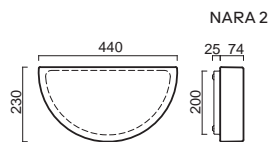

NARA 1, 2

Montura kovová
Stínidlo třívrstvé opalové sklo s matovaným povrchem
Držení stínidla sklápací držáky
Umístění stropní / nástěnné

Fixture metal
Shade three-layer opal glass with matt surface
Shade fixing with folding two-step clamp holders
Installation ceiling / wall

Náhradní stínidlo / spare shade
NARA 1 - code 20105
NARA 2 - code 20106

NARA 1

360x200mm