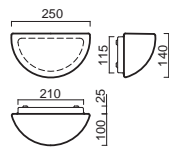

NELA 1, 2

Montura kovová
Stínidlo třívrstvé opálové sklo s matovaným povrchem
Držení stínidla šroubkové
Umístění nástěnné

Fixture metal
Shade three-layer opal glass with matt surface
Shade fixing with screws
Installation wall

NELA 1