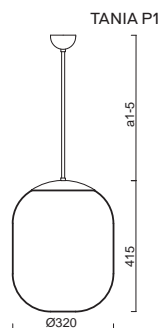

TANIA P1

Ø 320 x 415 mm

code	type	colour	socket	[W]	IP
58104	Z11/296/a5 B	○	E27	150	IP40
58109	Z11/296/a5 C	●	E27	150	IP40
58114	Z11/296/a5 MS	●	E27	150	IP40
58119	Z11/296/a5 NL	●	E27	150	IP40
58124	Z11/296/a5 NB	●	E27	150	IP40

code	type	colour	[W]	T [K]	IP	BTTO [lm]	NTTO [lm]	DALI	EM COMB (3h)
66394	LED-5L06C06Z11/296/a5 B 3000	○	27	3000	IP40	3900	3200	66399	
66404	LED-5L06C06Z11/296/a5 C 3000	●	27	3000	IP40	3900	3200	66409	
66414	LED-5L06C06Z11/296/a5 MS 3000	●	27	3000	IP40	3900	3200	66419	
66424	LED-5L06C06Z11/296/a5 NL 3000	●	27	3000	IP40	3900	3200	66429	
66434	LED-5L06C06Z11/296/a5 NB 3000	●	27	3000	IP40	3900	3200	66439	
66894	LED-5L06C06Z11/296/a5 B 4000	○	27	4000	IP40	4110	3370	66899	
66904	LED-5L06C06Z11/296/a5 C 4000	●	27	4000	IP40	4110	3370	66909	
66914	LED-5L06C06Z11/296/a5 MS 4000	●	27	4000	IP40	4110	3370	66919	
66924	LED-5L06C06Z11/296/a5 NL 4000	●	27	4000	IP40	4110	3370	66929	
66934	LED-5L06C06Z11/296/a5 NB 4000	●	27	4000	IP40	4110	3370	66939	

TANIA P1 HP HIGH POWER NEW

Ø 320 x 415 mm

code	type	colour	[W]	T [K]	IP	BTTO [lm]	NTTO [lm]	DALI	EM COMB (3h)
62244	LED-5L08D08Z11/296/a5 B 3000	○	52	3000	IP40	7990	6550	62249	
62254	LED-5L08D08Z11/296/a5 C 3000	●	52	3000	IP40	7990	6550	62259	
62264	LED-5L08D08Z11/296/a5 MS 3000	●	52	3000	IP40	7990	6550	62269	
62274	LED-5L08D08Z11/296/a5 NL 3000	●	52	3000	IP40	7990	6550	62279	
62284	LED-5L08D08Z11/296/a5 NB 3000	●	52	3000	IP40	7990	6550	62289	
62744	LED-5L08D08Z11/296/a5 B 4000	○	52	4000	IP40	8370	6860	62749	
62754	LED-5L08D08Z11/296/a5 C 4000	●	52	4000	IP40	8370	6860	62759	
62764	LED-5L08D08Z11/296/a5 MS 4000	●	52	4000	IP40	8370	6860	62769	
62774	LED-5L08D08Z11/296/a5 NL 4000	●	52	4000	IP40	8370	6860	62779	
62784	LED-5L08D08Z11/296/a5 NB 4000	●	52	4000	IP40	8370	6860	62789	

Další možnost provedení svítidla/Other option for the fixture: CRI>90

LEGEND: Sensor - kód svítidla s pohybovým HF senzorem / code for luminaire with HF sensor | DALI - kód svítidla se stmívatelným DALI předřadníkem / code for luminaire with DALI driver | Corridor - kód pro svítidlo s Corridor funkcí (HF + DALI) / code for luminaire with Corridor function (HF + DALI) | EM COMB (3h) - kód nouzového kombinovaného svítidla (3h) / code for luminaire with emergency unit combined (3h) | EM + Sensor (3h) - kód nouzového kombinovaného svítidla (3h) s HF senzorem / code for luminaire with emergency unit combined (3h) and HF sensor