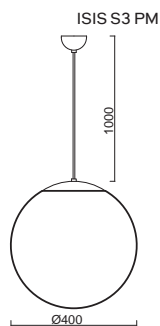

ISIS S3 - PM

Ø 400 mm

code	type	colour	socket	[W]	IP
63310	ZS11/PM3/L100 B	○	E27	75	IP40
63311	ZS11/PM3/L100 C	●	E27	75	IP40
63312	ZS11/PM3/L100 MS	●	E27	75	IP40
63313	ZS11/PM3/L100 NL	●	E27	75	IP40
63314	ZS11/PM3/L100 NB	●	E27	75	IP40

code	type	colour	[W]	T [K]	IP	BTTO [lm]	NTTO [lm]	DALI	EM COMB (1h)
64305	LED-5L06C06ZS11/PM3/L100 B 3000	○	27	3000	IP40	3900	3430	64306	64307
64308	LED-5L06C06ZS11/PM3/L100 C 3000	●	27	3000	IP40	3900	3430	64309	64310
64311	LED-5L06C06ZS11/PM3/L100 MS 3000	●	27	3000	IP40	3900	3430	64312	64313
64314	LED-5L06C06ZS11/PM3/L100 NL 3000	●	27	3000	IP40	3900	3430	64315	64316
64317	LED-5L06C06ZS11/PM3/L100 NB 3000	●	27	3000	IP40	3900	3430	64318	64319
64805	LED-5L06C06ZS11/PM3/L100 B 4000	○	27	4000	IP40	4110	3620	64806	64807
64808	LED-5L06C06ZS11/PM3/L100 C 4000	●	27	4000	IP40	4110	3620	64809	64810
64811	LED-5L06C06ZS11/PM3/L100 MS 4000	●	27	4000	IP40	4110	3620	64812	64813
64814	LED-5L06C06ZS11/PM3/L100 NL 4000	●	27	4000	IP40	4110	3620	64815	64816
64817	LED-5L06C06ZS11/PM3/L100 NB 4000	●	27	4000	IP40	4110	3620	64818	64819

ISIS S3 - PM HP HIGH POWER

Ø 400 mm

code	type	colour	[W]	T [K]	IP	BTTO [lm]	NTTO [lm]	DALI	EM COMB (3h)
64335	LED-5L08D08ZS11/PM3/L100 B 3000	○	52	3000	IP40	7990	7030	64336	72235*
64337	LED-5L08D08ZS11/PM3/L100 C 3000	●	52	3000	IP40	7990	7030	64338	72236*
64339	LED-5L08D08ZS11/PM3/L100 MS 3000	●	52	3000	IP40	7990	7030	64340	72237*
64341	LED-5L08D08ZS11/PM3/L100 NL 3000	●	52	3000	IP40	7990	7030	64342	72238*
64343	LED-5L08D08ZS11/PM3/L100 NB 3000	●	52	3000	IP40	7990	7030	64344	72239*
64835	LED-5L08D08ZS11/PM3/L100 B 4000	○	52	4000	IP40	8370	7360	64836	72735*
64837	LED-5L08D08ZS11/PM3/L100 C 4000	●	52	4000	IP40	8370	7360	64838	72736*
64839	LED-5L08D08ZS11/PM3/L100 MS 4000	●	52	4000	IP40	8370	7360	64840	72737*
64841	LED-5L08D08ZS11/PM3/L100 NL 4000	●	52	4000	IP40	8370	7360	64842	72738*
64843	LED-5L08D08ZS11/PM3/L100 NB 4000	●	52	4000	IP40	8370	7360	64844	72739*

* Baldachyn ø 240mm / Baldachin ø 240mm

Další možnost provedení svítidla / Other option for the fixture: CRI >90

LEGEND: **Sensor** - kód svítidla s pohybovým HF senzorem / code for luminaire with HF sensor | **DALI** - kód svítidla se stmívatelným DALI předřadníkem / code for luminaire with DALI driver | **Corridor** - kód pro svítidlo s Corridor funkcí (HF + DALI) / code for luminaire with Corridor function (HF + DALI) | **EM COMB (3h)** - kód nouzového kombinovaného svítidla (3h) / code for luminaire with emergency unit combined (3h) | **EM + Sensor (3h)** - kód nouzového kombinovaného svítidla (3h) s HF senzorem / code for luminaire with emergency unit combined (3h) and HF sensor