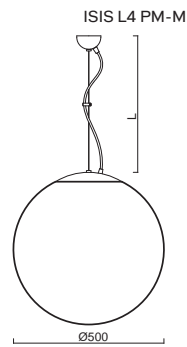

ISIS L4 - PM-M MATT

Ø 500mm

code	type	colour	socket	[W]	IP
63795	ZL11/PM4M/L100 B	○	E27	100	IP40
63797	ZL11/PM4M/L100 C	●	E27	100	IP40
63799	ZL11/PM4M/L100 MS	●	E27	100	IP40
63801	ZL11/PM4M/L100 NL	●	E27	100	IP40
63803	ZL11/PM4M/L100 NB	●	E27	100	IP40

code	type	colour	[W]	T [K]	IP	BTTO [lm]	NTTO [lm]	DALI	EM COMB (3h)
70225	LED-5L07C09ZL11/PM4M/L100 B 3000	○	41	3000	IP40	5880	5170	70227	70229
70231	LED-5L07C09ZL11/PM4M/L100 C 3000	●	41	3000	IP40	5880	5170	70233	70235
70237	LED-5L07C09ZL11/PM4M/L100 MS 3000	●	41	3000	IP40	5880	5170	70239	70241
70243	LED-5L07C09ZL11/PM4M/L100 NL 3000	●	41	3000	IP40	5880	5170	70245	70247
70249	LED-5L07C09ZL11/PM4M/L100 NB 3000	●	41	3000	IP40	5880	5170	70251	70253
7025	LED-5L07C09ZL11/PM4M/L100 B 4000	○	41	4000	IP40	6200	5450	7027	7029
70731	LED-5L07C09ZL11/PM4M/L100 C 4000	●	41	4000	IP40	6200	5450	70733	70735
70737	LED-5L07C09ZL11/PM4M/L100 MS 4000	●	41	4000	IP40	6200	5450	70739	70741
70743	LED-5L07C09ZL11/PM4M/L100 NL 4000	●	41	4000	IP40	6200	5450	70745	70747
70749	LED-5L07C09ZL11/PM4M/L100 NB 4000	●	41	4000	IP40	6200	5450	70751	70753

ISIS L4 - PM-M HP MATT HIGH POWER

Ø 500mm

code	type	colour	[W]	T [K]	IP	BTTO [lm]	NTTO [lm]	DALI	EM COMB (3h)
70275	LED-5L08D09ZL11/PM4M/L100 B 3000	○	58	3000	IP40	8880	7810	70277	72255*
70279	LED-5L08D09ZL11/PM4M/L100 C 3000	●	58	3000	IP40	8880	7810	70281	72257*
70283	LED-5L08D09ZL11/PM4M/L100 MS 3000	●	58	3000	IP40	8880	7810	70285	72259*
70287	LED-5L08D09ZL11/PM4M/L100 NL 3000	●	58	3000	IP40	8880	7810	70289	72261*
70291	LED-5L08D09ZL11/PM4M/L100 NB 3000	●	58	3000	IP40	8880	7810	70293	72263*
70775	LED-5L08D09ZL11/PM4M/L100 B 4000	○	58	4000	IP40	9290	8180	70777	72755*
70779	LED-5L08D09ZL11/PM4M/L100 C 4000	●	58	4000	IP40	9290	8180	70781	72757*
70783	LED-5L08D09ZL11/PM4M/L100 MS 4000	●	58	4000	IP40	9290	8180	70785	72759*
70787	LED-5L08D09ZL11/PM4M/L100 NL 4000	●	58	4000	IP40	9290	8180	70789	72761*
70791	LED-5L08D09ZL11/PM4M/L100 NB 4000	●	58	4000	IP40	9290	8180	70793	72763*

* Baldachyn ø 240mm / Baldachin ø 240mm

Další možnost provedení svítidla/Other option for the fixture: CRI>90

LEGEND: Sensor - kód svítidla s pohybovým HF senzorem / code for luminaire with HF sensor | DALI - kód svítidla se stmívatelným DALI předřadníkem / code for luminaire with DALI driver | Corridor - kód pro svítidlo s Corridor funkcí (HF + DALI) / code for luminaire with Corridor function (HF + DALI) | EM COMB (3h) - kód nouzového kombinovaného svítidla (3h) / code for luminaire with emergency unit combined (3h) | EM + Sensor (3h) - kód nouzového kombinovaného svítidla (3h) s HF senzorem / code for luminaire with emergency unit combined (3h) and HF sensor