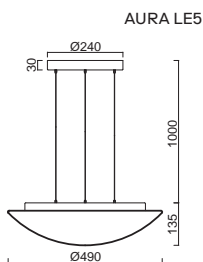

AURA LE5

Ø 490mm

code	type	colour	[W]	T [K]	IP	BTTO [lm]	NTTO [lm]	DALI	EM COMB (3h)
73057	LED-1L16C07ZLE11/082/L100 B 3000	○	27	3000	IP40	3690	2550	73058	
73059	LED-1L16B07ZLE11/082/L100 B 3000	○	33	3000	IP40	4850	3350	73060	
67433	LED-1L16C07ZLE11/082/L100 S 3000	●	27	3000	IP40	3690	2550	67434	
67435	LED-1L16B07ZLE11/082/L100 S 3000	●	33	3000	IP40	4850	3350	67436	
67437	LED-1L16C07ZLE11/082/L100 C 3000	●	27	3000	IP40	3690	2550	67438	
67439	LED-1L16B07ZLE11/082/L100 C 3000	●	33	3000	IP40	4850	3350	67440	
73557	LED-1L16C07ZLE11/082/L100 B 4000	○	27	4000	IP40	3890	2680	73558	
73559	LED-1L16B07ZLE11/082/L100 B 4000	○	33	4000	IP40	5070	3500	73560	
67933	LED-1L16C07ZLE11/082/L100 S 4000	●	27	4000	IP40	3890	2680	67934	
67935	LED-1L16B07ZLE11/082/L100 S 4000	●	33	4000	IP40	5070	3500	67936	
67937	LED-1L16C07ZLE11/082/L100 C 4000	●	27	4000	IP40	3890	2680	67938	
67939	LED-1L16B07ZLE11/082/L100 C 4000	●	33	4000	IP40	5070	3500	67940	
PRÉPÍNATELNĚ / CHANGEABLE 3000K/4000K									
71701	LED-1L16C07ZLE11/082/L100 B 3/4K	○	27	3000/4000	IP40	3690/3890	2550/2680	71702	
71703	LED-1L16B07ZLE11/082/L100 B 3/4K	○	33	3000/4000	IP40	4850/5070	3350/3500	71704	
71383	LED-1L16C07ZLE11/082/L100 S 3/4K	●	27	3000/4000	IP40	3690/3890	2550/2680	71384	
71385	LED-1L16B07ZLE11/082/L100 S 3/4K	●	33	3000/4000	IP40	4850/5070	3350/3500	71386	
71387	LED-1L16C07ZLE11/082/L100 C 3/4K	●	27	3000/4000	IP40	3690/3890	2550/2680	71388	
71389	LED-1L16B07ZLE11/082/L100 C 3/4K	●	33	3000/4000	IP40	4850/5070	3350/3500	71390	

AURA LE9

Ø 590mm

code	type	colour	[W]	T [K]	IP	BTTO [lm]	NTTO [lm]	DALI	EM COMB (3h)
73061	LED-2L43C07ZLE11/084/L100 B 3000	○	35	3000	IP40	5050	3490	73062	
73063	LED-2L43C09ZLE11/084/L100 B 3000	○	47	3000	IP40	6620	4570	73064	
67441	LED-2L43C07ZLE11/084/L100 S 3000	●	35	3000	IP40	5050	3490	67442	
67443	LED-2L43C09ZLE11/084/L100 S 3000	●	47	3000	IP40	6620	4570	67444	
67445	LED-2L43C07ZLE11/084/L100 C 3000	●	35	3000	IP40	5050	3490	67446	
67447	LED-2L43C09ZLE11/084/L100 C 3000	●	47	3000	IP40	6620	4570	67448	
73561	LED-2L43C07ZLE11/084/L100 B 4000	○	35	4000	IP40	5330	3680	73562	
73563	LED-2L43C09ZLE11/084/L100 B 4000	○	47	4000	IP40	6980	4810	73564	
67941	LED-2L43C07ZLE11/084/L100 S 4000	●	35	4000	IP40	5330	3680	67942	
67943	LED-2L43C09ZLE11/084/L100 S 4000	●	47	4000	IP40	6980	4810	67944	
67945	LED-2L43C07ZLE11/084/L100 C 4000	●	35	4000	IP40	5330	3680	67946	
67947	LED-2L43C09ZLE11/084/L100 C 4000	●	47	4000	IP40	6980	4810	67948	

Další možnost provedení svítidla / Other option for the fixture: [CRI>90]