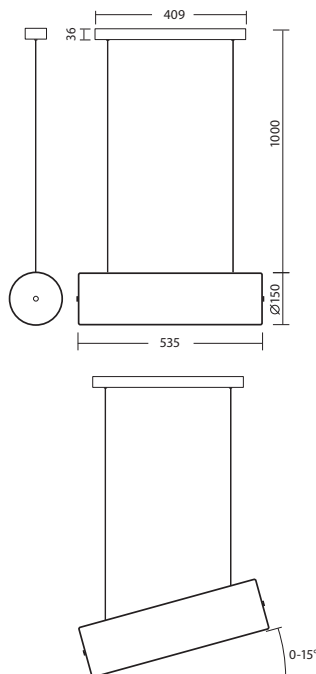

KUMA LE3 NEW

Závěs	2 ocelová lanka, která slouží i jako přívod elektrické energie
Stínidlo	třívrstvé opálové sklo s matovaným povrchem
Umístění	stropní
Pendant	2 steel wires which also serve as a power supply
Shade	three-layer opal glass with matt surface
Installation	ceiling

B - bílá / white
C - černá / black

Náhradní stínidlo / spare shade
code **20139**

KUMA LE3

Ø 150x550 mm

code	type	colour	[W]	T [K]	IP	BTTO [m]	NTTO [m]	DALI	EM COMB (3h)
70485	LED-5L76C10ZLE11/437/L100 B 3000	○	31	3000	IP20	4760	3810	70486	
70487	LED-5L76C10ZLE11/437/L100 C 3000	●	31	3000	IP20	4760	3810	70488	
70985	LED-5L76C10ZLE11/437/L100 B 4000	○	31	4000	IP20	5020	4020	70986	
70987	LED-5L76C10ZLE11/437/L100 C 4000	●	31	4000	IP20	5020	4020	70988	

Další možnost provedení svítidla / Other option for the fixture: CRI > 90

LEGEND: Sensor - kód svítidla s pohybovým HF senzorem / code for luminaire with HF sensor | **DALI** - kód svítidla se stmívatelným DALI předřadníkem / code for luminaire with DALI driver | **Corridor** - kód pro svítidlo s Corridor funkcí (HF + DALI) / code for luminaire with Corridor function (HF + DALI) | **EM COMB (3h)** - kód nouzového kombinovaného svítidla (3h) / code for luminaire with emergency unit combined (3h) | **EM + Sensor (3h)** - kód nouzového kombinovaného svítidla (3h) s HF senzorem / code for luminaire with emergency unit combined (3h) and HF sensor