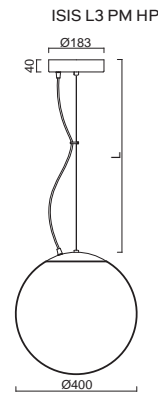

ISIS L3 - PM

Ø 400 mm

code	type	colour	socket	[W]	IP
63285	ZL11/PM3/L100 B	○	E27	75	IP40
63287	ZL11/PM3/L100 C	●	E27	75	IP40
63289	ZL11/PM3/L100 MS	●	E27	75	IP40
63291	ZL11/PM3/L100 NL	●	E27	75	IP40
63293	ZL11/PM3/L100 NB	●	E27	75	IP40

code	type	colour	[W]	T [K]	IP	BTTO [lm]	NTTO [lm]	DALI	EM COMB (1h)
64195	LED-5L06C06ZL11/PM3/L100 B 3000	○	27	3000	IP40	3900	3430	64197	64199
64201	LED-5L06C06ZL11/PM3/L100 C 3000	●	27	3000	IP40	3900	3430	64203	64205
64207	LED-5L06C06ZL11/PM3/L100 MS 3000	●	27	3000	IP40	3900	3430	64209	64211
64213	LED-5L06C06ZL11/PM3/L100 NL 3000	●	27	3000	IP40	3900	3430	64215	64217
64219	LED-5L06C06ZL11/PM3/L100 NB 3000	●	27	3000	IP40	3900	3430	64221	64223
64695	LED-5L06C06ZL11/PM3/L100 B 4000	○	27	4000	IP40	4110	3620	64697	64699
64701	LED-5L06C06ZL11/PM3/L100 C 4000	●	27	4000	IP40	4110	3620	64703	64705
64707	LED-5L06C06ZL11/PM3/L100 MS 4000	●	27	4000	IP40	4110	3620	64709	64711
64713	LED-5L06C06ZL11/PM3/L100 NL 4000	●	27	4000	IP40	4110	3620	64715	64717
64719	LED-5L06C06ZL11/PM3/L100 NB 4000	●	27	4000	IP40	4110	3620	64721	64723

ISIS L3 - PM HP HIGH POWER

Ø 400 mm

code	type	colour	[W]	T [K]	IP	BTTO [lm]	NTTO [lm]	DALI	EM COMB (3h)
64255	LED-5L08D08ZL11/PE3/L100 B 3000	○	52	3000	IP40	7990	7030	64257	72215*
64259	LED-5L08D08ZL11/PE3/L100 C 3000	●	52	3000	IP40	7990	7030	64261	72217*
64263	LED-5L08D08ZL11/PE3/L100 MS 3000	●	52	3000	IP40	7990	7030	64265	72219*
64267	LED-5L08D08ZL11/PE3/L100 NL 3000	●	52	3000	IP40	7990	7030	64269	72221*
64271	LED-5L08D08ZL11/PE3/L100 NB 3000	●	52	3000	IP40	7990	7030	64273	72223*
64755	LED-5L08D08ZL11/PE3/L100 B 4000	○	52	4000	IP40	8370	7360	64757	72715*
64759	LED-5L08D08ZL11/PE3/L100 C 4000	●	52	4000	IP40	8370	7360	64761	72717*
64763	LED-5L08D08ZL11/PE3/L100 MS 4000	●	52	4000	IP40	8370	7360	64765	72719*
64767	LED-5L08D08ZL11/PE3/L100 NL 4000	●	52	4000	IP40	8370	7360	64769	72721*
64771	LED-5L08D08ZL11/PE3/L100 NB 4000	●	52	4000	IP40	8370	7360	64773	72723*

* Baldachyn Ø 240mm / Baldachin Ø 240mm

Další možnost provedení svítidla / Other option for the fixture: CRI >90

LEGEND: **Sensor** - kód svítidla s pohybovým HF senzorem / code for luminaire with HF sensor | **DALI** - kód svítidla se stmívatelným DALI předřadníkem / code for luminaire with DALI driver | **Corridor** - kód pro svítidlo s Corridor funkcí (HF + DALI) / code for luminaire with Corridor function (HF + DALI) | **EM COMB (3h)** - kód nouzového kombinovaného svítidla (3h) / code for luminaire with emergency unit combined (3h) | **EM + Sensor (3h)** - kód nouzového kombinovaného svítidla (3h) s HF senzorem / code for luminaire with emergency unit combined (3h) and HF sensor