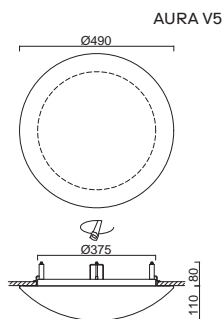

AURA V5, V9

Montura kovová, polovestavná
Stínidlo třívrstvé opalové sklo s matovaným povrchem
Držení stínidla sklápovací držáky
Uchycení svítidla otočnými držáky
Umístění stropní / nástěnné

Fixture metal, semi-recessed
Shade three-layer opal glass with matt surface
Shade fixing with folding two-step clamp holders
Luminaire attachment with revolving metal holders
Installation ceiling / wall

AURA V5

Ø 490 mm

code	type	socket	[W]	IP	sensor
55338	IN-32KV86/082	3XE27	3x60	IP44	

code	type	[W]	T [K]	IP	BTTO [lm]	NTTO [lm]	sensor	DALI	Corridor	EM COMB (3h)	EM+sensor
59360	LED-1L16C07KV86/082 3000	27	3000	IP44	3690	2550	59361	59362	59363	59369	
59364	LED-1L16B07KV86/082 3000	33	3000	IP44	4850	3350	59365	59366	59367	59370	
59860	LED-1L16C07KV86/082 4000	27	4000	IP44	3890	2680	59861	59862	59863	59869	
59864	LED-1L16B07KV86/082 4000	33	4000	IP44	5070	3500	59865	59866	59867	59870	
TUNABLE WHITE 2700 - 6500K											
63093	LED-1L16DT07KV86/082 2700-6500	32	2700-6500	IP44	4680	3230					

AURA V9

Ø 590 mm

code	type	socket	[W]	IP	sensor
55339	IN-32KV98/084	3XE27	3x75	IP44	

code	type	[W]	T [K]	IP	BTTO [lm]	NTTO [lm]	sensor	DALI	Corridor	EM COMB (3h)	EM+sensor
59371	LED-2L43C07KV98/084 3000	35	3000	IP44	5050	3490		59372		59377	
59374	LED-2L43C10KV98/084 3000	52	3000	IP44	7250	5000		59375		59378	
59871	LED-2L43C07KV98/084 4000	35	4000	IP44	5330	3680		59872		59877	
59874	LED-2L43C10KV98/084 4000	52	4000	IP44	7640	5270		59875		59878	

Další možnost provedení svítidla/Other option for the fixture: **CRI > 90**

LEGEND: Sensor - kód svítidla s pohybovým HF senzorem / code for luminaire with HF sensor | **DALI** - kód svítidla se stmívatelným DALI předřadníkem / code for luminaire with DALI driver | **Corridor** - kód pro svítidlo s Corridor funkcí (HF + DALI) / code for luminaire with Corridor function (HF + DALI) | **EM COMB (3h)** - kód nouzového kombinovaného svítidla (3h) / code for luminaire with emergency unit combined (3h) | **EM + Sensor (3h)** - kód nouzového kombinovaného svítidla (3h) s HF senzorem / code for luminaire with emergency unit combined (3h) and HF sensor