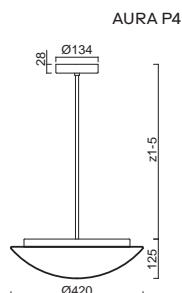

AURA P3

Ø 350mm

code	type	colour	socket	[W]	IP
54005	IN-22ZK64/062/z5	○	2xE27	2x75	IP40

code	type	colour	[W]	T [K]	IP	BTTO [lm]	NTTO [lm]	DALI	EM COMB (3h)
60464	LED-1L14C03ZK64/062/z5 3000	○	14	3000	IP40	2000	1360		
60469	LED-1L14B07ZK64/062/z5 3000	○	19	3000	IP40	2590	1760		
60964	LED-1L14C03ZK64/062/z5 4000	○	14	4000	IP40	2110	1430		
60969	LED-1L14B07ZK64/062/z5 4000	○	19	4000	IP40	2700	1840		

AURA P4

Ø 420mm

code	type	colour	socket	[W]	IP
54015	IN-22ZK74/072/z5	○	2xE27	2x75	IP40

code	type	colour	[W]	T [K]	IP	BTTO [lm]	NTTO [lm]	DALI	EM COMB (3h)
60474	LED-1L15C07ZK75/072/z5 3000	○	20	3000	IP40	2770	2050	60479	
60484	LED-1L15B07ZK75/072/z5 3000	○	27	3000	IP40	3880	2870	60489	
60974	LED-1L15C07ZK75/072/z5 4000	○	20	4000	IP40	2920	2160	60979	
60984	LED-1L15B07ZK75/072/z5 4000	○	27	4000	IP40	4050	3000	60989	

Další možnost provedení svítidla / Other option for the fixture: **CRI > 90**

LEGEND: Sensor - kód svítidla s pohybovým HF senzorem / code for luminaire with HF sensor | **DALI** - kód svítidla se stmívatelným DALI předřadníkem / code for luminaire with DALI driver | **Corridor** - kód pro svítidlo s Corridor funkcí (HF + DALI) / code for luminaire with Corridor function (HF + DALI) | **EM COMB (3h)** - kód nouzového kombinovaného svítidla (3h) / code for luminaire with emergency unit combined (3h) | **EM + Sensor (3h)** - kód nouzového kombinovaného svítidla (3h) s HF senzorem / code for luminaire with emergency unit combined (3h) and HF sensor