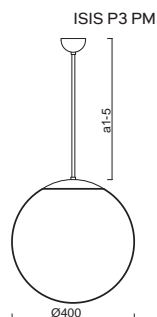

ISIS P3 - PM

Ø 400 mm

code	type	colour	socket	[W]	IP
63229	Z11/PM3/a5 B	○	E27	75	IP40
63234	Z11/PM3/a5 C	●	E27	75	IP40
63239	Z11/PM3/a5 MS	●	E27	75	IP40
63244	Z11/PM3/a5 NL	●	E27	75	IP40
63249	Z11/PM3/a5 NB	●	E27	75	IP40

code	type	colour	[W]	T [K]	IP	BTTO [lm]	NTTO [lm]	DALI	EM COMB (1h)
63404	LED-5L06C06Z11/PM3/a5 B 3000	○	27	3000	IP40	3900	3430	63409	63414
63419	LED-5L06C06Z11/PM3/a5 C 3000	●	27	3000	IP40	3900	3430	63424	63429
63434	LED-5L06C06Z11/PM3/a5 MS 3000	●	27	3000	IP40	3900	3430	63439	63444
63449	LED-5L06C06Z11/PM3/a5 NL 3000	●	27	3000	IP40	3900	3430	63454	63459
63464	LED-5L06C06Z11/PM3/a5 NB 3000	●	27	3000	IP40	3900	3430	63469	63474
63904	LED-5L06C06Z11/PM3/a5 B 4000	○	27	4000	IP40	4110	3620	63909	63914
63919	LED-5L06C06Z11/PM3/a5 C 4000	●	27	4000	IP40	4110	3620	63924	63929
63934	LED-5L06C06Z11/PM3/a5 MS 4000	●	27	4000	IP40	4110	3620	63939	63944
63949	LED-5L06C06Z11/PM3/a5 NL 4000	●	27	4000	IP40	4110	3620	63954	63959
63964	LED-5L06C06Z11/PM3/a5 NB 4000	●	27	4000	IP40	4110	3620	63969	63974

ISIS P3 - PM HP HIGH POWER

Ø 400 mm

code	type	colour	[W]	T [K]	IP	BTTO [lm]	NTTO [lm]	DALI	EM COMB (3h)
64079	LED-5L08D08Z11/PM3/a5 B 3000	○	52	3000	IP40	7990	7030	64084	72119*
64089	LED-5L08D08Z11/PM3/a5 C 3000	●	52	3000	IP40	7990	7030	64094	72124*
64099	LED-5L08D08Z11/PM3/a5 MS 3000	●	52	3000	IP40	7990	7030	64104	72129*
64109	LED-5L08D08Z11/PM3/a5 NL 3000	●	52	3000	IP40	7990	7030	64114	72134*
64119	LED-5L08D08Z11/PM3/a5 NB 3000	●	52	3000	IP40	7990	7030	64124	72139*
64579	LED-5L08D08Z11/PM3/a5 B 4000	○	52	4000	IP40	8370	7360	64584	72619*
64589	LED-5L08D08Z11/PM3/a5 C 4000	●	52	4000	IP40	8370	7360	64594	72624*
64599	LED-5L08D08Z11/PM3/a5 MS 4000	●	52	4000	IP40	8370	7360	64604	72629*
64609	LED-5L08D08Z11/PM3/a5 NL 4000	●	52	4000	IP40	8370	7360	64614	72634*
64619	LED-5L08D08Z11/PM3/a5 NB 4000	●	52	4000	IP40	8370	7360	64624	72639*

* Baldachyn Ø 240mm / Baldachin Ø 240mm

Další možnost provedení svítidla / Other option for the fixture: CRI >90

LEGEND: Sensor - kód svítidla s pohybovým HF senzorem / code for luminaire with HF sensor | DALI - kód svítidla se stmívatelným DALI předřadníkem / code for luminaire with DALI driver | Corridor - kód pro svítidlo s Corridor funkcí (HF + DALI) / code for luminaire with Corridor function (HF + DALI) | EM COMB (3h) - kód nouzového kombinovaného svítidla (3h) / code for luminaire with emergency unit combined (3h) | EM + Sensor (3h) - kód nouzového kombinovaného svítidla (3h) s HF senzorem / code for luminaire with emergency unit combined (3h) and HF sensor