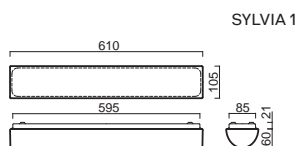

SYLVIA 1A, 1

Montura kovová
Stínidlo třívrstvé opálové sklo s matovaným povrchem
Držení stínidla sklápovací držáky
Umístění stropní / nástěnné

Fixture metal
Shade three-layer opal glass with matt surface
Shade fixing with folding two-step clamp holders
Installation ceiling / wall

Náhradní stínidlo / spare shade
SYLVIA 1A - code 20114
SYLVIA 1 - code 20074