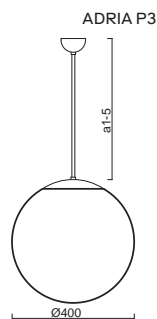

ADRIA P3

Ø 400 mm

code	type	colour	socket	[W]	IP
42166	Z11/096/a5 B	○	E27	150	IP40
52930	Z11/096/a5 C	●	E27	150	IP40
42186	Z11/096/a5 MS	●	E27	150	IP40
45114	Z11/096/a5 NL	●	E27	150	IP40
45149	Z11/096/a5 NB	●	E27	150	IP40

code	type	colour	[W]	T [K]	IP	BTTO [lm]	NTTO [lm]	DALI	EM COMB (1h)
60079	LED-5L06C06Z11/096/a5 B 3000	○	27	3000	IP40	3900	3430	60084	68304
61289	LED-5L06C06Z11/096/a5 C 3000	●	27	3000	IP40	3900	3430	61294	68309
60094	LED-5L06C06Z11/096/a5 MS 3000	●	27	3000	IP40	3900	3430	60099	68314
60109	LED-5L06C06Z11/096/a5 NL 3000	●	27	3000	IP40	3900	3430	60114	68319
60124	LED-5L06C06Z11/096/a5 NB 3000	●	27	3000	IP40	3900	3430	60129	68324
60579	LED-5L06C06Z11/096/a5 B 4000	○	27	4000	IP40	4110	3620	60584	68804
61789	LED-5L06C06Z11/096/a5 C 4000	●	27	4000	IP40	4110	3620	61794	68809
60594	LED-5L06C06Z11/096/a5 MS 4000	●	27	4000	IP40	4110	3620	60599	68814
60609	LED-5L06C06Z11/096/a5 NL 4000	●	27	4000	IP40	4110	3620	60614	68819
60624	LED-5L06C06Z11/096/a5 NB 4000	●	27	4000	IP40	4110	3620	60629	68824

ADRIA P3 HP HIGH POWER NEW

Ø 400 mm

code	type	colour	[W]	T [K]	IP	BTTO [lm]	NTTO [lm]	DALI	EM COMB (3h)
62004	LED-5L08D08Z11/096/a5 B 3000	○	52	3000	IP40	7990	7030	62009	72014*
62014	LED-5L08D08Z11/096/a5 C 3000	●	52	3000	IP40	7990	7030	62019	72019*
62024	LED-5L08D08Z11/096/a5 MS 3000	●	52	3000	IP40	7990	7030	62029	72024*
62034	LED-5L08D08Z11/096/a5 NL 3000	●	52	3000	IP40	7990	7030	62039	72029*
62044	LED-5L08D08Z11/096/a5 NB 3000	●	52	3000	IP40	7990	7030	62049	72034*
62504	LED-5L08D08Z11/096/a5 B 4000	○	52	4000	IP40	8370	7360	62509	72514*
62514	LED-5L08D08Z11/096/a5 C 4000	●	52	4000	IP40	8370	7360	62519	72519*
62524	LED-5L08D08Z11/096/a5 MS 4000	●	52	4000	IP40	8370	7360	62529	72524*
62534	LED-5L08D08Z11/096/a5 NL 4000	●	52	4000	IP40	8370	7360	62539	72529*
62544	LED-5L08D08Z11/096/a5 NB 4000	●	52	4000	IP40	8370	7360	62549	72534*

* Baldachyn Ø 240mm / Baldachin Ø 240mm

Další možnost provedení svítidla/Other option for the fixture: **CRI >90**

LEGEND: Sensor - kód svítidla s pohybovým HF senzorem / code for luminaire with HF sensor | DALI - kód svítidla se stmívatelným DALI předřadníkem / code for luminaire with DALI driver | Corridor - kód pro svítidlo s Corridor funkcí (HF + DALI) / code for luminaire with Corridor function (HF + DALI) | EM COMB (3h) - kód nouzového kombinovaného svítidla (3h) / code for luminaire with emergency unit combined (3h) | EM + Sensor (3h) - kód nouzového kombinovaného svítidla (3h) s HF senzorem / code for luminaire with emergency unit combined (3h) and HF sensor