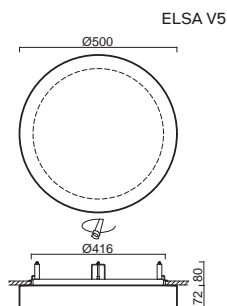

ELSA V4, V5

Montura	kovová, polovestavná
Stínidlo	třívrstvé opalové sklo s matovaným povrchem
Držení stínidla	bajonetové
Uchytení	
svítidla	otočnými držáky
Umístění	stropní / nástěnné
Fixture	metal, semi-recessed
Shade	three-layer opal glass with matt surface
Shade fixing	bayonet
Luminaire attachment	with revolving metal holders
Installation	ceiling / wall

ELSA V4

Ø 420mm

code	type	socket	[W]	IP	sensor
55349	IN-22BTV15/029	2xE27	2x75	IP44	55351*

*max 2x60W

code	type	[W]	T [K]	IP	BTTO [lm]	NTTO [lm]	sensor	DALI	Corridor	EM COMB (3h)	EM+sensor
68131	LED-1L16C05BTV15/029 3000	19	3000	IP44	2720	1820	68132	68133	68134	68135	68136
68137	LED-1L16C07BTV15/029 3000	27	3000	IP44	3690	2470	68138	68139	68140	68141	68142
68631	LED-1L16C05BTV15/029 4000	19	4000	IP44	2870	1920	68632	68633	68634	68635	68636
68637	LED-1L16C07BTV15/029 4000	27	4000	IP44	3890	2610	68638	68639	68640	68641	68642
TUNABLE WHITE 2700 - 6500K											
63094	LED-1L16DT06BTV15/029 2700-6500	29	2700-6500	IP44	4070	2730					

ELSA V5

Ø 500mm

code	type	socket	[W]	IP	sensor
55353	IN-32BTV16/626	3xE27	3x60	IP44	

code	type	[W]	T [K]	IP	BTTO [lm]	NTTO [lm]	sensor	DALI	Corridor	EM COMB (3h)	EM+sensor
68143	LED-1L19C05BTV16/626 3000	25	3000	IP44	3510	2280	68144	68145	68146	68147	
68148	LED-1L19C07BTV16/626 3000	36	3000	IP44	4770	3100	68149	68150	68151	68152	
68643	LED-1L19C05BTV16/626 4000	25	4000	IP44	3700	2400	68644	68645	68646	68647	
68648	LED-1L19C07BTV16/626 4000	36	4000	IP44	5030	3270	68649	68650	68651	68652	

Další možnost provedení svítidla/Other option for the fixture: [CRI>90](#)

LEGEND: Sensor - kód svítidla s pohybovým HF senzorem / code for luminaire with HF sensor | DALI - kód svítidla se stmívatelným DALI předřadníkem / code for luminaire with DALI driver | Corridor - kód pro svítidlo s Corridor funkcí (HF + DALI) / code for luminaire with Corridor function (HF + DALI) | EM COMB (3h) - kód nouzového kombinovaného svítidla (3h) / code for luminaire with emergency unit combined (3h) | EM + Sensor (3h) - kód nouzového kombinovaného svítidla (3h) s HF senzorem / code for luminaire with emergency unit combined (3h) and HF sensor