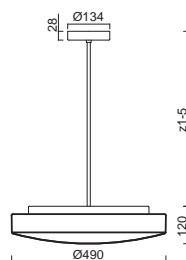

EDNA P5

Závěs tyčový, délka 1m (z5)*
Stínidlo třívrstvé opalové sklo s matovaným povrchem
Držení stínidla sklápovací držáky
Umístění stropní

Pendant metal rod, length 1m (z5)*
Shade three-layer opal glass with matt surface
Shade fixing with folding two-step clamp holders
Installation ceiling

*kódy pro ostatní délky závěsu na / codes for other lengths of pendant at:
www.osmont.cz