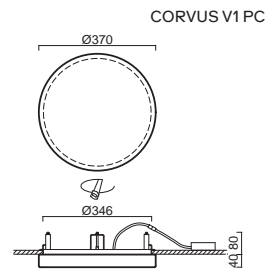

# CORVUS V1, V2 - PC NEW

Montura	kovová, polovestavná (LED driver uložen v pohledu)
Stínidlo	opálový polykarbonát
Držení stínidla	sklápovací držáky
Uchytení svítidla	otočnými držáky
Umístění	stropní / nástěnné
Fixture	metal, semi-recessed (LED driver is placed freely in the ceiling)
Shade	opal polycarbonate
Shade fixing	with folding two-step clamp holders
Luminaire attachment	with revolving metal holders
Installation	ceiling / wall