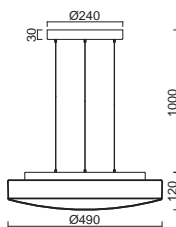

EDNA LE5

Závěs 3 ocelová lanka, která slouží i jako přívod elektrické energie
Stínidlo třívrstvé opálové sklo s matovaným povrchem
Držení stínidla sklápovací držáky
Umístění stropní

Pendant 3 steel wires which also serve as a power supply
Shade three-layer opal glass with matt surface
Shade fixing with folding two-step clamp holders
Installation ceiling

B - bílá / white, **C** - černá / black, **S** - stříbrná / silver