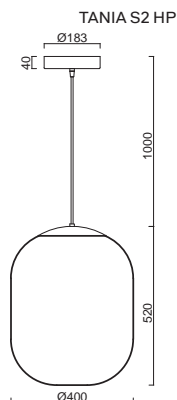

TANIA S2

Ø 400 x 520 mm

code	type	colour	socket	[W]	IP
58176	ZS11/298/L100 B	○	E27	150	IP40
58177	ZS11/298/L100 C	●	E27	150	IP40
58178	ZS11/298/L100 MS	●	E27	150	IP40
58179	ZS11/298/L100 NL	●	E27	150	IP40
58180	ZS11/298/L100 NB	●	E27	150	IP40

code	type	colour	[W]	T [K]	IP	BTTO [lm]	NTTO [lm]	DALI	EM COMB (3h)
67360	LED-5L07C09ZS11/298/L100 B 3000	○	41	3000	IP40	5880	4940	67361	67362
67363	LED-5L07C09ZS11/298/L100 C 3000	●	41	3000	IP40	5880	4940	67364	67365
67366	LED-5L07C09ZS11/298/L100 MS 3000	●	41	3000	IP40	5880	4940	67367	67368
67369	LED-5L07C09ZS11/298/L100 NL 3000	●	41	3000	IP40	5880	4940	67370	67371
67372	LED-5L07C09ZS11/298/L100 NB 3000	●	41	3000	IP40	5880	4940	67373	67374
67860	LED-5L07C09ZS11/298/L100 B 4000	○	41	4000	IP40	6200	5210	67861	67862
67863	LED-5L07C09ZS11/298/L100 C 4000	●	41	4000	IP40	6200	5210	67864	67865
67866	LED-5L07C09ZS11/298/L100 MS 4000	●	41	4000	IP40	6200	5210	67867	67868
67869	LED-5L07C09ZS11/298/L100 NL 4000	●	41	4000	IP40	6200	5210	67870	67871
67872	LED-5L07C09ZS11/298/L100 NB 4000	●	41	4000	IP40	6200	5210	67873	67874

TANIA S2 HP HIGH POWER NEW

Ø 400 x 520 mm

code	type	colour	[W]	T [K]	IP	BTTO [lm]	NTTO [lm]	DALI	EM COMB (3h)
62390	LED-5L08D09ZS11/298/L100 B 3000	○	58	3000	IP40	8880	7460	62391	
62392	LED-5L08D09ZS11/298/L100 C 3000	●	58	3000	IP40	8880	7460	62393	
62394	LED-5L08D09ZS11/298/L100 MS 3000	●	58	3000	IP40	8880	7460	62395	
62396	LED-5L08D09ZS11/298/L100 NL 3000	●	58	3000	IP40	8880	7460	62397	
62398	LED-5L08D09ZS11/298/L100 NB 3000	●	58	3000	IP40	8880	7460	62399	
62890	LED-5L08D09ZS11/298/L100 B 4000	○	58	4000	IP40	9290	7800	62891	
62892	LED-5L08D09ZS11/298/L100 C 4000	●	58	4000	IP40	9290	7800	62893	
62894	LED-5L08D09ZS11/298/L100 MS 4000	●	58	4000	IP40	9290	7800	62895	
62896	LED-5L08D09ZS11/298/L100 NL 4000	●	58	4000	IP40	9290	7800	62897	
62898	LED-5L08D09ZS11/298/L100 NB 4000	●	58	4000	IP40	9290	7800	62899	

Další možnost provedení svítidla / Other option for the fixture: CRI >90

LEGEND: Sensor - kód svítidla s pohybovým HF senzorem / code for luminaire with HF sensor | DALI - kód svítidla se stmívatelným DALI předřadníkem / code for luminaire with DALI driver | Corridor - kód pro svítidlo s Corridor funkcí (HF + DALI) / code for luminaire with Corridor function (HF + DALI) | EM COMB (3h) - kód nouzového kombinovaného svítidla (3h) / code for luminaire with emergency unit combined (3h) | EM + Sensor (3h) - kód nouzového kombinovaného svítidla (3h) s HF senzorem / code for luminaire with emergency unit combined (3h) and HF sensor