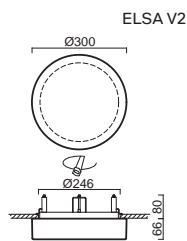

ELSA V2, V3

Montura	kovová, polovestavná
Stínidlo	třívrstvé opálové sklo s matovaným povrchem
Držení stínidla	bajonetové
Uchycení	
svítidla	otočnými držáky
Umístění	stropní / nástěnné
Fixture	metal, semi-recessed
Shade	three-layer opal glass with matt surface
Shade fixing	bayonet
Luminaire	
attachment	with revolving metal holders
Installation	ceiling / wall

Náhradní stínidlo / spare shade
ELSA V2 - code 20081
ELSA V3 - code 20082