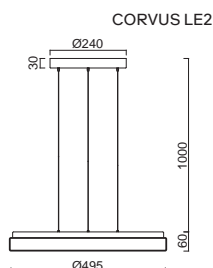

CORVUS LE1, LE2

Závěs 3 ocelová lanka, která slouží i jako přívod elektrické energie
Stínidlo opálový polykarbonát
Držení stínidla sklápovací držáky
Umístění stropní

Pendant 3 steel wires which also serve as a power supply
Shade opal polycarbonate
Shade fixing with folding two-step clamp holders
Installation ceiling

B - bílá / white, **C** - černá / black, **S** - stříbrná / silver

CORVUS LE1

Ø 370 mm

code	type	colour	[W]	T [K]	IP	BTTO [m]	NTTO [m]	DALI	EM COMB (3h)
72300	LED-1L17C07ZLE11/PC42/L100 B 3000	○	24	3000	IP40	3320	2320	72301	
72302	LED-1L17C07ZLE11/PC42/L100 C 3000	●	24	3000	IP40	3320	2320	72303	
72304	LED-1L17C07ZLE11/PC42/L100 S 3000	◐	24	3000	IP40	3320	2320	72305	
72800	LED-1L17C07ZLE11/PC42/L100 B 4000	○	24	4000	IP40	3500	2450	72801	
72802	LED-1L17C07ZLE11/PC42/L100 C 4000	●	24	4000	IP40	3500	2450	72803	
72804	LED-1L17C07ZLE11/PC42/L100 S 4000	◐	24	4000	IP40	3500	2450	72805	

CORVUS LE2

Ø 495 mm

code	type	colour	[W]	T [K]	IP	BTTO [m]	NTTO [m]	DALI	EM COMB (3h)
72306	LED-1L20C07ZLE11/PC44/L100 B 3000	○	33	3000	IP40	4750	2990	72307	
72308	LED-1L20C10ZLE11/PC44/L100 B 3000	○	46	3000	IP40	6540	4120	72309	
72310	LED-1L20C07ZLE11/PC44/L100 C 3000	●	33	3000	IP40	4750	2990	72311	
72312	LED-1L20C10ZLE11/PC44/L100 C 3000	●	46	3000	IP40	6540	4120	72313	
72314	LED-1L20C07ZLE11/PC44/L100 S 3000	◐	33	3000	IP40	4750	2990	72315	
72316	LED-1L20C10ZLE11/PC44/L100 S 3000	◐	46	3000	IP40	6540	4120	72317	
72806	LED-1L20C07ZLE11/PC44/L100 B 4000	○	33	4000	IP40	5010	3160	72807	
72808	LED-1L20C10ZLE11/PC44/L100 B 4000	○	46	4000	IP40	6890	4340	72809	
72810	LED-1L20C07ZLE11/PC44/L100 C 4000	●	33	4000	IP40	5010	3160	72811	
72812	LED-1L20C10ZLE11/PC44/L100 C 4000	●	46	4000	IP40	6890	4340	72813	
72814	LED-1L20C07ZLE11/PC44/L100 S 4000	◐	33	4000	IP40	5010	3160	72815	
72816	LED-1L20C10ZLE11/PC44/L100 S 4000	◐	46	4000	IP40	6890	4340	72817	

Další možnost provedení svítidla / Other option for the fixture: **[CRI > 90]**

LEGEND: Sensor - kód svítidla s pohybovým HF senzorem / code for luminaire with HF sensor | **DALI** - kód svítidla se stmívatelným DALI předřadníkem / code for luminaire with DALI driver | **Corridor** - kód pro svítidlo s Corridor funkcí (HF + DALI) / code for luminaire with Corridor function (HF + DALI) | **EM COMB (3h)** - kód nouzového kombinovaného svítidla (3h) / code for luminaire with emergency unit combined (3h) | **EM + Sensor (3h)** - kód nouzového kombinovaného svítidla (3h) s HF senzorem / code for luminaire with emergency unit combined (3h) and HF sensor