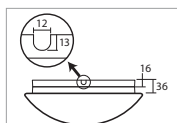

Podstavec pro boční přívod / base for side supply
code 33506

AURA 11

Ø 420 mm