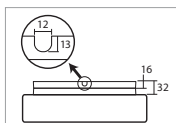

DELIA 3, 4 - PMMA

Montura kovová
Stínidlo opalový polymethylmetakrylát - PMMA
Držení stínidla sklápovací držáky
Umístění stropní / nástěnné

Fixture metal
Shade opal polymethylmethacrylate - PMMA
Shade fixing with folding two-step clamp holders
Installation ceiling / wall

Podstavec pro boční přívod
/ base for side supply
DELIA 3 PMMA - code 33503