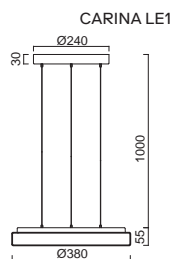

CARINA LE1

Ø 380 mm

code	type	colour	[W]	T [K]	IP	BTTO [m]	NTTO [m]	DALI	EM COMB (3h)
66370	LED-1L17C07ZLE11/425/L100 B 3000	○	24	3000	IP40	3320	2090	66371	
66372	LED-1L17C07ZLE11/425/L100 C 3000	●	24	3000	IP40	3320	2090	66373	
66374	LED-1L17C07ZLE11/425/L100 S 3000	●	24	3000	IP40	3320	2090	66375	
66870	LED-1L17C07ZLE11/425/L100 B 4000	○	24	4000	IP40	3500	2210	66871	
66872	LED-1L17C07ZLE11/425/L100 C 4000	●	24	4000	IP40	3500	2210	66873	
66874	LED-1L17C07ZLE11/425/L100 S 4000	●	24	4000	IP40	3500	2210	66875	

CARINA LE2

Ø 500 mm

code	type	colour	[W]	T [K]	IP	BTTO [m]	NTTO [m]	DALI	EM COMB (3h)
66376	LED-1L20C07ZLE11/426/L100 B 3000	○	33	3000	IP40	4750	3090	66377	
66378	LED-1L20C10ZLE11/426/L100 B 3000	○	46	3000	IP40	6540	4250	66379	
66380	LED-1L20C07ZLE11/426/L100 C 3000	●	33	3000	IP40	4750	3090	66381	
66382	LED-1L20C10ZLE11/426/L100 C 3000	●	46	3000	IP40	6540	4250	66383	
66384	LED-1L20C07ZLE11/426/L100 S 3000	●	33	3000	IP40	4750	3090	66385	
66386	LED-1L20C10ZLE11/426/L100 S 3000	●	46	3000	IP40	6540	4250	66387	
66876	LED-1L20C07ZLE11/426/L100 B 4000	○	33	4000	IP40	5010	3260	66877	
66878	LED-1L20C10ZLE11/426/L100 B 4000	○	46	4000	IP40	6890	4480	66879	
66880	LED-1L20C07ZLE11/426/L100 C 4000	●	33	4000	IP40	5010	3260	66881	
66882	LED-1L20C10ZLE11/426/L100 C 4000	●	46	4000	IP40	6890	4480	66883	
66884	LED-1L20C07ZLE11/426/L100 S 4000	●	33	4000	IP40	5010	3260	66885	
66886	LED-1L20C10ZLE11/426/L100 S 4000	●	46	4000	IP40	6890	4480	66887	

Další možnost provedení svítidla / Other option for the fixture: **[CRI > 90]**

LEGEND: Sensor - kód svítidla s pohybovým HF senzorem / code for luminaire with HF sensor | **DALI** - kód svítidla se stmívatelným DALI předřadníkem / code for luminaire with DALI driver | **Corridor** - kód pro svítidlo s Corridor funkcí (HF + DALI) / code for luminaire with Corridor function (HF + DALI) | **EM COMB (3h)** - kód nouzového kombinovaného svítidla (3h) / code for luminaire with emergency unit combined (3h) | **EM + Sensor (3h)** - kód nouzového kombinovaného svítidla (3h) s HF senzorem / code for luminaire with emergency unit combined (3h) and HF sensor