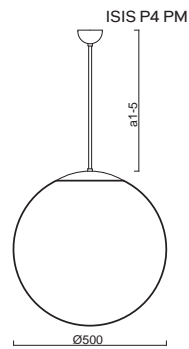

ISIS P4 - PM

Ø 500mm

code	type	colour	socket	[W]	IP
63254	Z11/PM4/a5 B	○	E27	100	IP40
63259	Z11/PM4/a5 C	●	E27	100	IP40
63264	Z11/PM4/a5 MS	●	E27	100	IP40
63269	Z11/PM4/a5 NL	●	E27	100	IP40
63274	Z11/PM4/a5 NB	●	E27	100	IP40

code	type	colour	[W]	T [K]	IP	BTTO [lm]	NTTO [lm]	DALI	EM COMB (3h)
64004	LED-5L07C09Z11/PM4/a5 B 3000	○	41	3000	IP40	5880	5170	64009	64014
64019	LED-5L07C09Z11/PM4/a5 C 3000	●	41	3000	IP40	5880	5170	64024	64029
64034	LED-5L07C09Z11/PM4/a5 MS 3000	●	41	3000	IP40	5880	5170	64039	64044
64049	LED-5L07C09Z11/PM4/a5 NL 3000	●	41	3000	IP40	5880	5170	64054	64059
64064	LED-5L07C09Z11/PM4/a5 NB 3000	●	41	3000	IP40	5880	5170	64069	64074
64504	LED-5L07C09Z11/PM4/a5 B 4000	○	41	4000	IP40	6200	5450	64509	64514
64519	LED-5L07C09Z11/PM4/a5 C 4000	●	41	4000	IP40	6200	5450	64524	64529
64534	LED-5L07C09Z11/PM4/a5 MS 4000	●	41	4000	IP40	6200	5450	64539	64544
64549	LED-5L07C09Z11/PM4/a5 NL 4000	●	41	4000	IP40	6200	5450	64554	64559
64564	LED-5L07C09Z11/PM4/a5 NB 4000	●	41	4000	IP40	6200	5450	64569	64574

ISIS P4 - PM HP HIGH POWER

Ø 500mm

code	type	colour	[W]	T [K]	IP	BTTO [lm]	NTTO [lm]	DALI	EM COMB (3h)
64129	LED-5L08D09Z11/PM4/a5 B 3000	○	58	3000	IP40	8880	7810	64134	72144*
64139	LED-5L08D09Z11/PM4/a5 C 3000	●	58	3000	IP40	8880	7810	64144	72149*
64149	LED-5L08D09Z11/PM4/a5 MS 3000	●	58	3000	IP40	8880	7810	64154	72154*
64159	LED-5L08D09Z11/PM4/a5 NL 3000	●	58	3000	IP40	8880	7810	64164	72159*
64169	LED-5L08D09Z11/PM4/a5 NB 3000	●	58	3000	IP40	8880	7810	64174	72164*
64629	LED-5L08D09Z11/PM4/a5 B 4000	○	58	4000	IP40	9290	8180	64634	72644*
64639	LED-5L08D09Z11/PM4/a5 C 4000	●	58	4000	IP40	9290	8180	64644	72649*
64649	LED-5L08D09Z11/PM4/a5 MS 4000	●	58	4000	IP40	9290	8180	64654	72654*
64659	LED-5L08D09Z11/PM4/a5 NL 4000	●	58	4000	IP40	9290	8180	64664	72659*
64669	LED-5L08D09Z11/PM4/a5 NB 4000	●	58	4000	IP40	9290	8180	64674	72664*

* Baldachyn ø 240mm / Baldachin ø 240mm

Další možnost provedení svítidla / Other option for the fixture: CRI > 90

LEGEND: Sensor - kód svítidla s pohybovým HF senzorem / code for luminaire with HF sensor | DALI - kód svítidla se stmívatelným DALI předřadníkem / code for luminaire with DALI driver | Corridor - kód pro svítidlo s Corridor funkcí (HF + DALI) / code for luminaire with Corridor function (HF + DALI) | EM COMB (3h) - kód nouzového kombinovaného svítidla (3h) / code for luminaire with emergency unit combined (3h) | EM + Sensor (3h) - kód nouzového kombinovaného svítidla (3h) s HF senzorem / code for luminaire with emergency unit combined (3h) and HF sensor