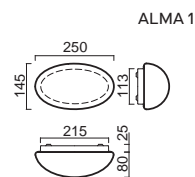

ALMA 1, 2

Montura kovová
Stínidlo třívrstvé opálové sklo s matovaným povrchem
Držení stínidla sklápovací držáky
Umístění stropní / nástěnné

Fixture metal
Shade three-layer opal glass with matt surface
Shade fixing with folding two-step clamp holders
Installation ceiling / wall

Náhradní stínidlo / spare shade
ALMA 1 - code 20026
ALMA 2 - code 20027