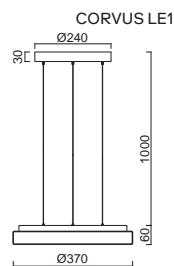

CORVUS LE1, LE2

Závěs 3 ocelová lanka, která slouží i jako přívod elektrické energie
Stínidlo opálový polykarbonát
Držení stínidla sklápovací držáky
Umístění stropní

Pendant 3 steel wires which also serve as a power supply
Shade opal polycarbonate
Shade fixing with folding two-step clamp holders
Installation ceiling

B - bílá / white, **C** - černá / black, **S** - stříbrná / silver