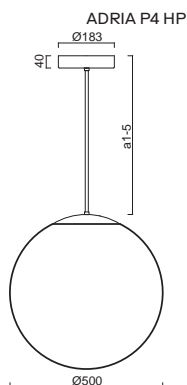

ADRIA P4

Ø 500mm

code	type	colour	socket	[W]	IP
42196	Z11/098/a5 B	○	E27	150	IP40
52935	Z11/098/a5 C	●	E27	150	IP40
42216	Z11/098/a5 MS	●	E27	150	IP40
45244	Z11/098/a5 NL	●	E27	150	IP40
45284	Z11/098/a5 NB	●	E27	150	IP40

code	type	colour	[W]	T [K]	IP	BTTO [lm]	NTTO [lm]	DALI	EM COMB (3h)
60139	LED-5L07C09Z11/098/a5 B 3000	○	41	3000	IP40	5880	5170	60144	60149
61299	LED-5L07C09Z11/098/a5 C 3000	●	41	3000	IP40	5880	5170	61304	61309
60154	LED-5L07C09Z11/098/a5 MS 3000	●	41	3000	IP40	5880	5170	60159	60164
60169	LED-5L07C09Z11/098/a5 NL 3000	●	41	3000	IP40	5880	5170	60174	60179
60184	LED-5L07C09Z11/098/a5 NB 3000	●	41	3000	IP40	5880	5170	60189	60194
60639	LED-5L07C09Z11/098/a5 B 4000	○	41	4000	IP40	6200	5450	60644	60649
61799	LED-5L07C09Z11/098/a5 C 4000	●	41	4000	IP40	6200	5450	61804	61809
60654	LED-5L07C09Z11/098/a5 MS 4000	●	41	4000	IP40	6200	5450	60659	60664
60669	LED-5L07C09Z11/098/a5 NL 4000	●	41	4000	IP40	6200	5450	60674	60679
60684	LED-5L07C09Z11/098/a5 NB 4000	●	41	4000	IP40	6200	5450	60689	60694

ADRIA P4 HP HIGH POWER NEW

Ø 500mm

code	type	colour	[W]	T [K]	IP	BTTO [lm]	NTTO [lm]	DALI	EM COMB (3h)
62054	LED-5L08D09Z11/098/a5 B 3000	○	58	3000	IP40	8880	7810	62059	72039*
62064	LED-5L08D09Z11/098/a5 C 3000	●	58	3000	IP40	8880	7810	62069	72044*
62074	LED-5L08D09Z11/098/a5 MS 3000	●	58	3000	IP40	8880	7810	62079	72049*
62084	LED-5L08D09Z11/098/a5 NL 3000	●	58	3000	IP40	8880	7810	62089	72054*
62094	LED-5L08D09Z11/098/a5 NB 3000	●	58	3000	IP40	8880	7810	62099	72059*
62554	LED-5L08D09Z11/098/a5 B 4000	○	58	4000	IP40	9290	8180	62559	72539*
62564	LED-5L08D09Z11/098/a5 C 4000	●	58	4000	IP40	9290	8180	62569	72544*
62574	LED-5L08D09Z11/098/a5 MS 4000	●	58	4000	IP40	9290	8180	62579	72549*
62584	LED-5L08D09Z11/098/a5 NL 4000	●	58	4000	IP40	9290	8180	62589	72554*
62594	LED-5L08D09Z11/098/a5 NB 4000	●	58	4000	IP40	9290	8180	62599	72559*

* Baldachyn ø 240mm / Baldachin ø 240mm

Další možnost provedení svítidla/Other option for the fixture: CRI>90

LEGEND: Sensor - kód svítidla s pohybovým HF senzorem / code for luminaire with HF sensor | DALI - kód svítidla se stmívatelným DALI předřadníkem / code for luminaire with DALI driver | Corridor - kód pro svítidlo s Corridor funkcí (HF + DALI) / code for luminaire with Corridor function (HF + DALI) | EM COMB (3h) - kód nouzového kombinovaného svítidla (3h) / code for luminaire with emergency unit combined (3h) | EM + Sensor (3h) - kód nouzového kombinovaného svítidla (3h) s HF senzorem / code for luminaire with emergency unit combined (3h) and HF sensor