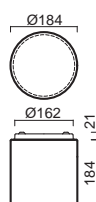

ALKOR 1

Ø 104mm