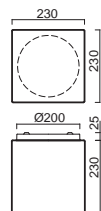

APUS 3, 4

Montura kovová
Stínidlo třívrstvé opálové sklo s matovaným povrchem
Držení stínidla sklápovací držáky
Umístění stropní / nástěnné

Fixture metal
Shade three-layer opal glass with matt surface
Shade fixing with folding two-step clamp holders
Installation ceiling / wall

APUS 4

APUS 3

184x184 mm

code	type	socket	[W]	IP	sensor
52161	IN-12KN03/403	E27	60	IP44	

code	type	[W]	T [K]	IP	BTTO [lm]	NTTO [lm]	sensor	DALI	Corridor	EM COMB (3h)	EM+sensor
67097	LED-1L11B07KN03/403 3000	8	3000	IP44	970	760					
67597	LED-1L11B07KN03/403 4000	8	4000	IP44	1010	790					

APUS 4 NEW

230x230 mm

code	type	socket	[W]	IP	sensor
71277	IN-12K04/404	E27	60	IP44	

code	type	[W]	T [K]	IP	BTTO [lm]	NTTO [lm]	sensor	DALI	Corridor	EM COMB (3h)	EM+sensor
70415	LED-5L06C04K04/404 3000	20	3000	IP44	2970	2380					70416
70915	LED-5L06C04K04/404 4000	20	4000	IP44	3130	2500					70916

Další možnost provedení svítidla / Other option for the fixture: CRI >90

LEGEND: Sensor - kód svítidla s pohybovým HF senzorem / code for luminaire with HF sensor | DALI - kód svítidla se stmívatelným DALI předřadníkem / code for luminaire with DALI driver | Corridor - kód pro svítidlo s Corridor funkcí (HF + DALI) / code for luminaire with Corridor function (HF + DALI) | EM COMB (3h) - kód nouzového kombinovaného svítidla (3h) / code for luminaire with emergency unit combined (3h) | EM + Sensor (3h) - kód nouzového kombinovaného svítidla (3h) s HF senzorem / code for luminaire with emergency unit combined (3h) and HF sensor