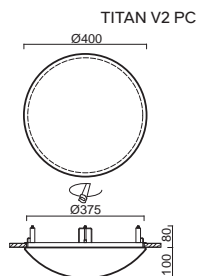

TITAN V1, V2 - PC

Montura	kovová, polovestavná
Stínidlo	opálový polykarbonát
Držení stínidla	sklapovací držáky
Uchytení svítidla	otočnými držáky
Umístění	stropní / nástěnné
Fixture	metal, semi-recessed
Shade	opal polycarbonate
Shade fixing	with folding two-step clamp holders
Luminaire attachment	with revolving metal holders
Installation	ceiling / wall