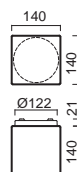

APUS 1, 2

Montura kovová
Stínidlo třívrstvé opálové sklo s matovaným povrchem
Držení stínidla sklápovací držáky
Umístění stropní / nástěnné

Fixture metal
Shade three-layer opal glass with matt surface
Shade fixing with folding two-step clamp holders
Installation ceiling / wall

APUS 2

APUS 1

104x104 mm

code	type	[W]	T [K]	IP	BTTO [lm]	NTTO [lm]	sensor	DALI	Corridor	EM COMB (3h)	EM+sensor
67095	LED-1L09C03KN01/401 3000	2	3000	IP44	310	270					
67595	LED-1L09C03KN01/401 4000	2	4000	IP44	330	280					

APUS 2

140x140 mm

code	type	socket	[W]	IP	sensor
52160	IN-12KN02/402	E27	60	IP44	

code	type	[W]	T [K]	IP	BTTO [lm]	NTTO [lm]	sensor	DALI	Corridor	EM COMB (3h)	EM+sensor
67096	LED-1L10C03KN02/402 3000	5	3000	IP44	620	500					
67596	LED-1L10C03KN02/402 4000	5	4000	IP44	650	520					

Další možnost provedení svítidla/Other option for the fixture: [CRI > 90](#)

LEGEND: Sensor - kód svítidla s pohybovým HF senzorem / code for luminaire with HF sensor | **DALI** - kód svítidla se strmiatelným DALI předřadníkem / code for luminaire with DALI driver | **Corridor** - kód pro svítidlo s Corridor funkcí (HF + DALI) / code for luminaire with Corridor function (HF + DALI) | **EM COMB (3h)** - kód nouzového kombinovaného svítidla (3h) / code for luminaire with emergency unit combined (3h) | **EM + Sensor (3h)** - kód nouzového kombinovaného svítidla (3h) s HF senzorem / code for luminaire with emergency unit combined (3h) and HF sensor