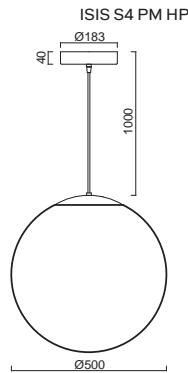

ISIS S4 - PM

Ø 500mm

code	type	colour	socket	[W]	IP
63315	ZS11/PM4/L100 B	○	E27	100	IP40
63316	ZS11/PM4/L100 C	●	E27	100	IP40
63317	ZS11/PM4/L100 MS	●	E27	100	IP40
63318	ZS11/PM4/L100 NL	●	E27	100	IP40
63319	ZS11/PM4/L100 NB	●	E27	100	IP40

code	type	colour	[W]	T [K]	IP	BTTO [lm]	NTTO [lm]	DALI	EM COMB (3h)
64320	LED-5L07C09ZS11/PM4/L100 B 3000	○	41	3000	IP40	5880	5170	64321	64322
64323	LED-5L07C09ZS11/PM4/L100 C 3000	●	41	3000	IP40	5880	5170	64324	64325
64326	LED-5L07C09ZS11/PM4/L100 MS 3000	●	41	3000	IP40	5880	5170	64327	64328
64329	LED-5L07C09ZS11/PM4/L100 NL 3000	●	41	3000	IP40	5880	5170	64330	64331
64332	LED-5L07C09ZS11/PM4/L100 NB 3000	●	41	3000	IP40	5880	5170	64333	64334
64820	LED-5L07C09ZS11/PM4/L100 B 4000	○	41	4000	IP40	6200	5450	64821	64822
64823	LED-5L07C09ZS11/PM4/L100 C 4000	●	41	4000	IP40	6200	5450	64824	64825
64826	LED-5L07C09ZS11/PM4/L100 MS 4000	●	41	4000	IP40	6200	5450	64827	64828
64829	LED-5L07C09ZS11/PM4/L100 NL 4000	●	41	4000	IP40	6200	5450	64830	64831
64832	LED-5L07C09ZS11/PM4/L100 NB 4000	●	41	4000	IP40	6200	5450	64833	64834

ISIS S4 - PM HP HIGH POWER

Ø 500mm

code	type	colour	[W]	T [K]	IP	BTTO [lm]	NTTO [lm]	DALI	EM COMB (3h)
64345	LED-5L08D09ZS11/PM4/L100 B 3000	○	58	3000	IP40	8880	7810	64346	72240*
64347	LED-5L08D09ZS11/PM4/L100 C 3000	●	58	3000	IP40	8880	7810	64348	72241*
64349	LED-5L08D09ZS11/PM4/L100 MS 3000	●	58	3000	IP40	8880	7810	64350	72242*
64351	LED-5L08D09ZS11/PM4/L100 NL 3000	●	58	3000	IP40	8880	7810	64352	72243*
64353	LED-5L08D09ZS11/PM4/L100 NB 3000	●	58	3000	IP40	8880	7810	64354	72244*
64845	LED-5L08D09ZS11/PM4/L100 B 4000	○	58	4000	IP40	9290	8180	64846	72740*
64847	LED-5L08D09ZS11/PM4/L100 C 4000	●	58	4000	IP40	9290	8180	64848	72741*
64849	LED-5L08D09ZS11/PM4/L100 MS 4000	●	58	4000	IP40	9290	8180	64850	72742*
64851	LED-5L08D09ZS11/PM4/L100 NL 4000	●	58	4000	IP40	9290	8180	64852	72743*
64853	LED-5L08D09ZS11/PM4/L100 NB 4000	●	58	4000	IP40	9290	8180	64854	72744*

* Baldachyn ø 240mm / Baldachin ø 240mm

Další možnost provedení svítidla/Other option for the fixture: CRI >90

LEGEND: Sensor - kód svítidla s pohybovým HF senzorem / code for luminaire with HF sensor | DALI - kód svítidla se stmívatelným DALI předřadníkem / code for luminaire with DALI driver | Corridor - kód pro svítidlo s Corridor funkcí (HF + DALI) / code for luminaire with Corridor function (HF + DALI) | EM COMB (3h) - kód nouzového kombinovaného svítidla (3h) / code for luminaire with emergency unit combined (3h) | EM + Sensor (3h) - kód nouzového kombinovaného svítidla (3h) s HF senzorem / code for luminaire with emergency unit combined (3h) and HF sensor