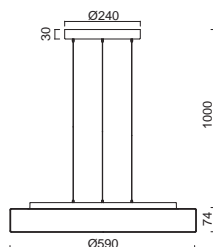

ELSA LE16

Závěs 3 ocelová lanka, která slouží i jako přívod elektrické energie
Stínidlo třívrstvé opalové sklo s matovaným povrchem
Držení stínidla sklápovací držáky
Umístění stropní

Pendant 3 steel wires which also serve as a power supply
Shade three-layer opal glass with matt surface
Shade fixing with folding two-step clamp holders
Light mounting ceiling