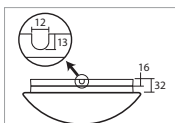

Podstavec pro boční přívod
/ base for side supply
TITAN 1A PMMA - code 33500
TITAN 1 PMMA - code 33501

TITAN 1A - PMMA

Ø 220 mm