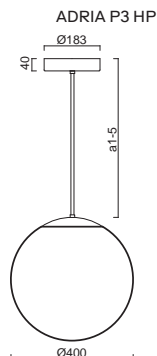

ADRIA P3

Ø 400 mm

code	type	colour	socket	[W]	IP
42166	Z11/096/a5 B	○	E27	150	IP40
52930	Z11/096/a5 C	●	E27	150	IP40
42186	Z11/096/a5 MS	●	E27	150	IP40
45114	Z11/096/a5 NL	●	E27	150	IP40
45149	Z11/096/a5 NB	●	E27	150	IP40

code	type	colour	[W]	T [K]	IP	BTTO [lm]	NTTO [lm]	DALI	EM COMB (1h)
60079	LED-5L06C06Z11/096/a5 B 3000	○	27	3000	IP40	3900	3430	60084	68304
61289	LED-5L06C06Z11/096/a5 C 3000	●	27	3000	IP40	3900	3430	61294	68309
60094	LED-5L06C06Z11/096/a5 MS 3000	●	27	3000	IP40	3900	3430	60099	68314
60109	LED-5L06C06Z11/096/a5 NL 3000	●	27	3000	IP40	3900	3430	60114	68319
60124	LED-5L06C06Z11/096/a5 NB 3000	●	27	3000	IP40	3900	3430	60129	68324
60579	LED-5L06C06Z11/096/a5 B 4000	○	27	4000	IP40	4110	3620	60584	68804
61789	LED-5L06C06Z11/096/a5 C 4000	●	27	4000	IP40	4110	3620	61794	68809
60594	LED-5L06C06Z11/096/a5 MS 4000	●	27	4000	IP40	4110	3620	60599	68814
60609	LED-5L06C06Z11/096/a5 NL 4000	●	27	4000	IP40	4110	3620	60614	68819
60624	LED-5L06C06Z11/096/a5 NB 4000	●	27	4000	IP40	4110	3620	60629	68824

ADRIA P3 HP HIGH POWER NEW

Ø 400 mm

code	type	colour	[W]	T [K]	IP	BTTO [lm]	NTTO [lm]	DALI	EM COMB (3h)
62004	LED-5L08D08Z11/096/a5 B 3000	○	52	3000	IP40	7990	7030	62009	72014*
62014	LED-5L08D08Z11/096/a5 C 3000	●	52	3000	IP40	7990	7030	62019	72019*
62024	LED-5L08D08Z11/096/a5 MS 3000	●	52	3000	IP40	7990	7030	62029	72024*
62034	LED-5L08D08Z11/096/a5 NL 3000	●	52	3000	IP40	7990	7030	62039	72029*
62044	LED-5L08D08Z11/096/a5 NB 3000	●	52	3000	IP40	7990	7030	62049	72034*
62504	LED-5L08D08Z11/096/a5 B 4000	○	52	4000	IP40	8370	7360	62509	72514*
62514	LED-5L08D08Z11/096/a5 C 4000	●	52	4000	IP40	8370	7360	62519	72519*
62524	LED-5L08D08Z11/096/a5 MS 4000	●	52	4000	IP40	8370	7360	62529	72524*
62534	LED-5L08D08Z11/096/a5 NL 4000	●	52	4000	IP40	8370	7360	62539	72529*
62544	LED-5L08D08Z11/096/a5 NB 4000	●	52	4000	IP40	8370	7360	62549	72534*

* Baldachyn Ø 240mm / Baldachin Ø 240mm

Další možnost provedení svítidla/Other option for the fixture: **CRI >90**

LEGEND: Sensor - kód svítidla s pohybovým HF senzorem / code for luminaire with HF sensor | DALI - kód svítidla se stmívatelným DALI předřadníkem / code for luminaire with DALI driver | Corridor - kód pro svítidlo s Corridor funkcí (HF + DALI) / code for luminaire with Corridor function (HF + DALI) | EM COMB (3h) - kód nouzového kombinovaného svítidla (3h) / code for luminaire with emergency unit combined (3h) | EM + Sensor (3h) - kód nouzového kombinovaného svítidla (3h) s HF senzorem / code for luminaire with emergency unit combined (3h) and HF sensor