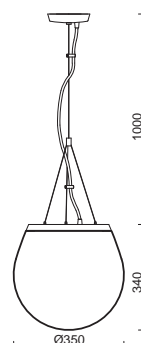

DANAE S

Ø 350 mm

Svítlidlo DANAE S se skládá ze dvou osvětlovacích částí (2 stínidla) a kabelového závěsu, délka 1m

Stínidlo třívrstvé opálové sklo s matovaným povrchem
Umístění stropní

The light DANAE S consists of two illuminating parts (2 shades) and cable pendant, length 1m

Shade: three-layer opal glass with matt surface
Installation ceiling

B - bílá / white, C - černá / black

Náhradní stínidlo / spare shade
DANAE S - code 20088 / 452-1
- code 20089 / 452-2

code	type	colour	[W]	T [K]	IP	BTTO [lm]	NTTO [lm]	DALI	EM COMB (3h)
63065*	LED-5L06C04/1L12C03ZS11/452/L100 2/1 B 3000	○	20+9	3000	IP40	4050	3240*		
63066*	LED-5L06C04/1L12C03ZS11/452/L100 2/1 C 3000	●	20+9	3000	IP40	4050	3240*		
63565*	LED-5L06C04/1L12C03ZS11/452/L100 2/1 B 4000	○	20+9	4000	IP40	4270	3410*		
63566*	LED-5L06C04/1L12C03ZS11/452/L100 2/1 C 4000	●	20+9	4000	IP40	4270	3410*		

* 3000K - 2380 lm + 860 lm * 4000K - 2500 lm + 910 lm

DANAE T

Ø 350 mm

Svítlidlo DANAE T se skládá ze skleněného stínidla a lankového závěsu, délka 1m

Stínidlo třívrstvé opálové sklo s matovaným povrchem
Umístění stropní

The light DANAE T consists of glass shade and wire pendant, length 1m

Shade: three-layer opal glass with matt surface
Installation ceiling

B - bílá / white, MS - mosaz / brass, NL - nerez leštěná / stainless steel polished, NB - nerez broušená / stainless steel brushed

Náhradní stínidlo / spare shade
code 20101