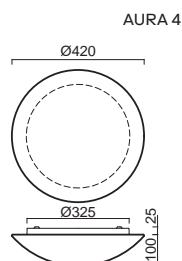

AURA 3, 4

Montura kovová (IP43) nebo plastová (IP43, tř. II)
Stínidlo třívrstvé opálové sklo s matovaným povrchem
Držení stínidla sklápovací držáky
Umístění stropní / nástěnné

Fixture metal (IP43) or plastic (IP43, class II)
Shade three-layer opal glass with matt surface
Shade fixing with folding two-step clamp holders
Installation ceiling / wall

Náhradní stínidlo / spare shade
AURA 3 - code 20003
AURA 4 - code 20004