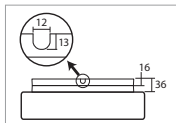

Podstavec pro boční přívod
/ base for side supply
code 33502

LINA 7

440x440mm