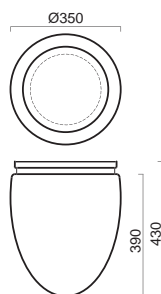

MIRA

Montura kovová
Stínidlo třívrstvé opálové sklo s matovaným povrchem
Držení stínidla šroubkové
Umístění stropní

Fixture metal
Shade three-layer opal glass with matt surface
Shade fixing with screws
Installation ceiling

S4 - bílá / white, **S12** - mosaz / brass, **S13** - stříbrná / silver, **S14** - nerez leštěná / stainless steel polished