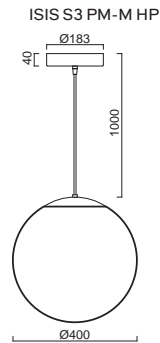

ISIS S3 - PM-M MATT

Ø 400 mm

code	type	colour	socket	[W]	IP
63810	ZS11/PM3M/L100 B	○	E27	75	IP40
63811	ZS11/PM3M/L100 C	●	E27	75	IP40
63812	ZS11/PM3M/L100 MS	●	E27	75	IP40
63813	ZS11/PM3M/L100 NL	●	E27	75	IP40
63814	ZS11/PM3M/L100 NB	●	E27	75	IP40

code	type	colour	[W]	T [K]	IP	BTTO [lm]	NTTO [lm]	DALI	EM COMB (1h)
70305	LED-5L06C06ZS11/PM3M/L100 B 3000	○	27	3000	IP40	3900	3430	70306	70307
70308	LED-5L06C06ZS11/PM3M/L100 C 3000	●	27	3000	IP40	3900	3430	70309	70310
70311	LED-5L06C06ZS11/PM3M/L100 MS 3000	●	27	3000	IP40	3900	3430	70312	70313
70314	LED-5L06C06ZS11/PM3M/L100 NL 3000	●	27	3000	IP40	3900	3430	70315	70316
70317	LED-5L06C06ZS11/PM3M/L100 NB 3000	●	27	3000	IP40	3900	3430	70318	70319
70805	LED-5L06C06ZS11/PM3M/L100 B 4000	○	27	4000	IP40	4110	3620	70806	70807
70808	LED-5L06C06ZS11/PM3M/L100 C 4000	●	27	4000	IP40	4110	3620	70809	70810
70811	LED-5L06C06ZS11/PM3M/L100 MS 4000	●	27	4000	IP40	4110	3620	70812	70813
70814	LED-5L06C06ZS11/PM3M/L100 NL 4000	●	27	4000	IP40	4110	3620	70815	70816
70817	LED-5L06C06ZS11/PM3M/L100 NB 4000	●	27	4000	IP40	4110	3620	70818	70819

ISIS S3 - PM-M HP MATT HIGH POWER

Ø 400 mm

code	type	colour	[W]	T [K]	IP	BTTO [lm]	NTTO [lm]	DALI	EM COMB (3h)
70335	LED-5L08D08ZS11/PM3M/L100 B 3000	○	52	3000	IP40	7990	7030	70336	72265*
70337	LED-5L08D08ZS11/PM3M/L100 C 3000	●	52	3000	IP40	7990	7030	70338	72266*
70339	LED-5L08D08ZS11/PM3M/L100 MS 3000	●	52	3000	IP40	7990	7030	70340	72267*
70341	LED-5L08D08ZS11/PM3M/L100 NL 3000	●	52	3000	IP40	7990	7030	70342	72268*
70343	LED-5L08D08ZS11/PM3M/L100 NB 3000	●	52	3000	IP40	7990	7030	70344	72269*
70835	LED-5L08D08ZS11/PM3M/L100 B 4000	○	52	4000	IP40	8370	7360	70836	72765*
70837	LED-5L08D08ZS11/PM3M/L100 C 4000	●	52	4000	IP40	8370	7360	70838	72766*
70839	LED-5L08D08ZS11/PM3M/L100 MS 4000	●	52	4000	IP40	8370	7360	70840	72767*
70841	LED-5L08D08ZS11/PM3M/L100 NL 4000	●	52	4000	IP40	8370	7360	70842	72768*
70843	LED-5L08D08ZS11/PM3M/L100 NB 4000	●	52	4000	IP40	8370	7360	70844	72769*

* Baldachyn ø 240mm / Baldachin ø 240mm

Další možnost provedení svítidla/Other option for the fixture: CRI>90

LEGEND: Sensor - kód svítidla s pohybovým HF senzorem / code for luminaire with HF sensor | DALI - kód svítidla se stmívatelným DALI předřadníkem / code for luminaire with DALI driver | Corridor - kód pro svítidlo s Corridor funkcí (HF + DALI) / code for luminaire with Corridor function (HF + DALI) | EM COMB (3h) - kód nouzového kombinovaného svítidla (3h) / code for luminaire with emergency unit combined (3h) | EM + Sensor (3h) - kód nouzového kombinovaného svítidla (3h) s HF senzorem / code for luminaire with emergency unit combined (3h) and HF sensor