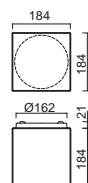

APUS 3, 4

Montura kovová
Stínidlo třívrstvé opálové sklo s matovaným povrchem
Držení stínidla sklápovací držáky
Umístění stropní / nástěnné

Fixture metal
Shade three-layer opal glass with matt surface
Shade fixing with folding two-step clamp holders
Installation ceiling / wall

APUS 3