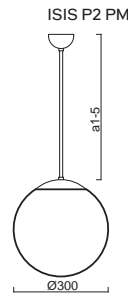

ISIS P1, P2 - PM NEW

Závěs tyčový, délka 1m (a5)*
Stínidlo opálový polymethylmetakrylát - PMMA
Držení stínidla ocelový držák pro otvor Ø110mm
Umístění stropní

Pendant metal rod, length 1m (a5)*
Shade opal polymethylmethacrylate - PMMA
Shade fixing steel holder for Ø110mm
Installation ceiling

*kódy pro ostatní délky závěsu na / codes for other lengths of pendant at:
www.osmont.cz

B - bílá / white, **C** - černá / black, **MS** - mosaz / brass, **NL** - nerez leštěná / stainless steel polished, **NB** - nerez broušená / stainless steel brushed

ISIS P1 - PM

Ø 200 mm

code	type	colour	socket	[W]	IP
71604	Z11/PM1/a5 B	○	E27	25	IP40
71609	Z11/PM1/a5 C	●	E27	25	IP40
71614	Z11/PM1/a5 MS	●	E27	25	IP40
71619	Z11/PM1/a5 NL	●	E27	25	IP40
71624	Z11/PM1/a5 NB	●	E27	25	IP40

code	type	colour	[W]	T [K]	IP	BTTO [lm]	NTTO [lm]	DALI	EM COMB (3h)
72324	LED-5L05C05Z11/PM1/a5 B 3000	○	9	3000	IP40	1070	950	72329*	
72334	LED-5L05C05Z11/PM1/a5 C 3000	●	9	3000	IP40	1070	950	72339*	
72344	LED-5L05C05Z11/PM1/a5 MS 3000	●	9	3000	IP40	1070	950	72349*	
72354	LED-5L05C05Z11/PM1/a5 NL 3000	●	9	3000	IP40	1070	950	72359*	
72364	LED-5L05C05Z11/PM1/a5 NB 3000	●	9	3000	IP40	1070	950	72369*	
72824	LED-5L05C05Z11/PM1/a5 B 4000	○	9	4000	IP40	1130	1000	72829*	
72834	LED-5L05C05Z11/PM1/a5 C 4000	●	9	4000	IP40	1130	1000	72839*	
72844	LED-5L05C05Z11/PM1/a5 MS 4000	●	9	4000	IP40	1130	1000	72849*	
72854	LED-5L05C05Z11/PM1/a5 NL 4000	●	9	4000	IP40	1130	1000	72859*	
72864	LED-5L05C05Z11/PM1/a5 NB 4000	●	9	4000	IP40	1130	1000	72869*	

* nelze ovládat tlačítkem (funkce SwitchDim) / cannot be controlled with a switch (SwitchDim)

ISIS P2 - PM

Ø 300 mm

code	type	colour	socket	[W]	IP
63204	Z11/PM2/a5 B	○	E27	40	IP40
63209	Z11/PM2/a5 C	●	E27	40	IP40
63214	Z11/PM2/a5 MS	●	E27	40	IP40
63219	Z11/PM2/a5 NL	●	E27	40	IP40
63224	Z11/PM2/a5 NB	●	E27	40	IP40