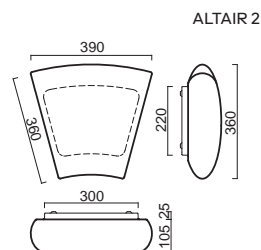

# ALTAIR 1, 2

Montura kovová  
Stínidlo třívrstvé opálové sklo s matovaným povrchem  
Držení stínidla sklápovací držáky  
Umístění stropní / nástěnné

Fixture metal  
Shade three-layer opal glass with matt surface  
Shade fixing with folding two-step clamp holders  
Installation ceiling / wall